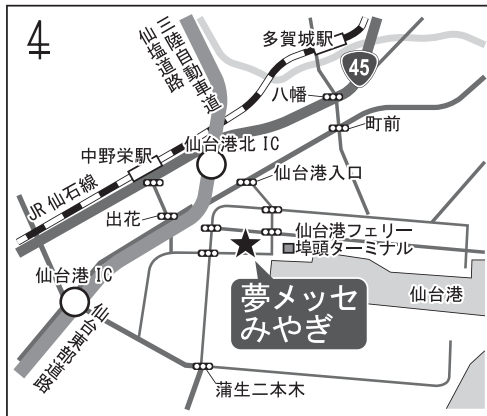

4 まずは知識から!

ハンターの暮らしを伝える本や、野生鳥獣の痕跡を見分ける参考書などをご紹介します。

5 野生鳥獣のお肉(ジビエ)料理試食

野生鳥獣のお肉を使ったジビエ料理を試食しながら、若手ハンターとの楽しいフリートークにもご参加いただけます。

会場案内

夢メッセみやぎ 会議棟

住所 〒983-0001 宮城県仙台市宮城野区港三丁目1番7号

TEL 022-254-7111

アクセス

徒歩：JR中野栄駅から約15分

タクシー：JR中野栄駅から約5分

JR仙台駅から約35分

自動車：三陸自動車道 仙台港北I.C.から約5分

仙台東部道路 仙台港I.C.から約5分

駐車場

無料駐車場 約1,000台