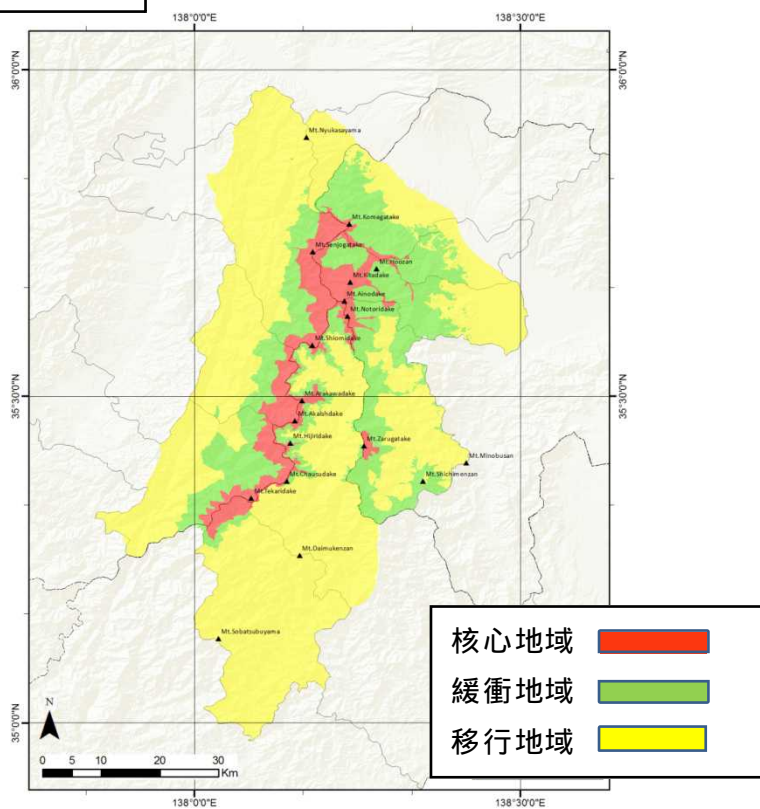

新規推薦地「南アルプス」の位置等

位置

山梨県	長野県	静岡県
斐崎市	飯田市	静岡市
南アルプス市	伊那市	川根本町
北杜市	富士見町	
早川町	大鹿村	

範囲・ゾーニング

- 核心地域
- 緩衝地域
- 移行地域