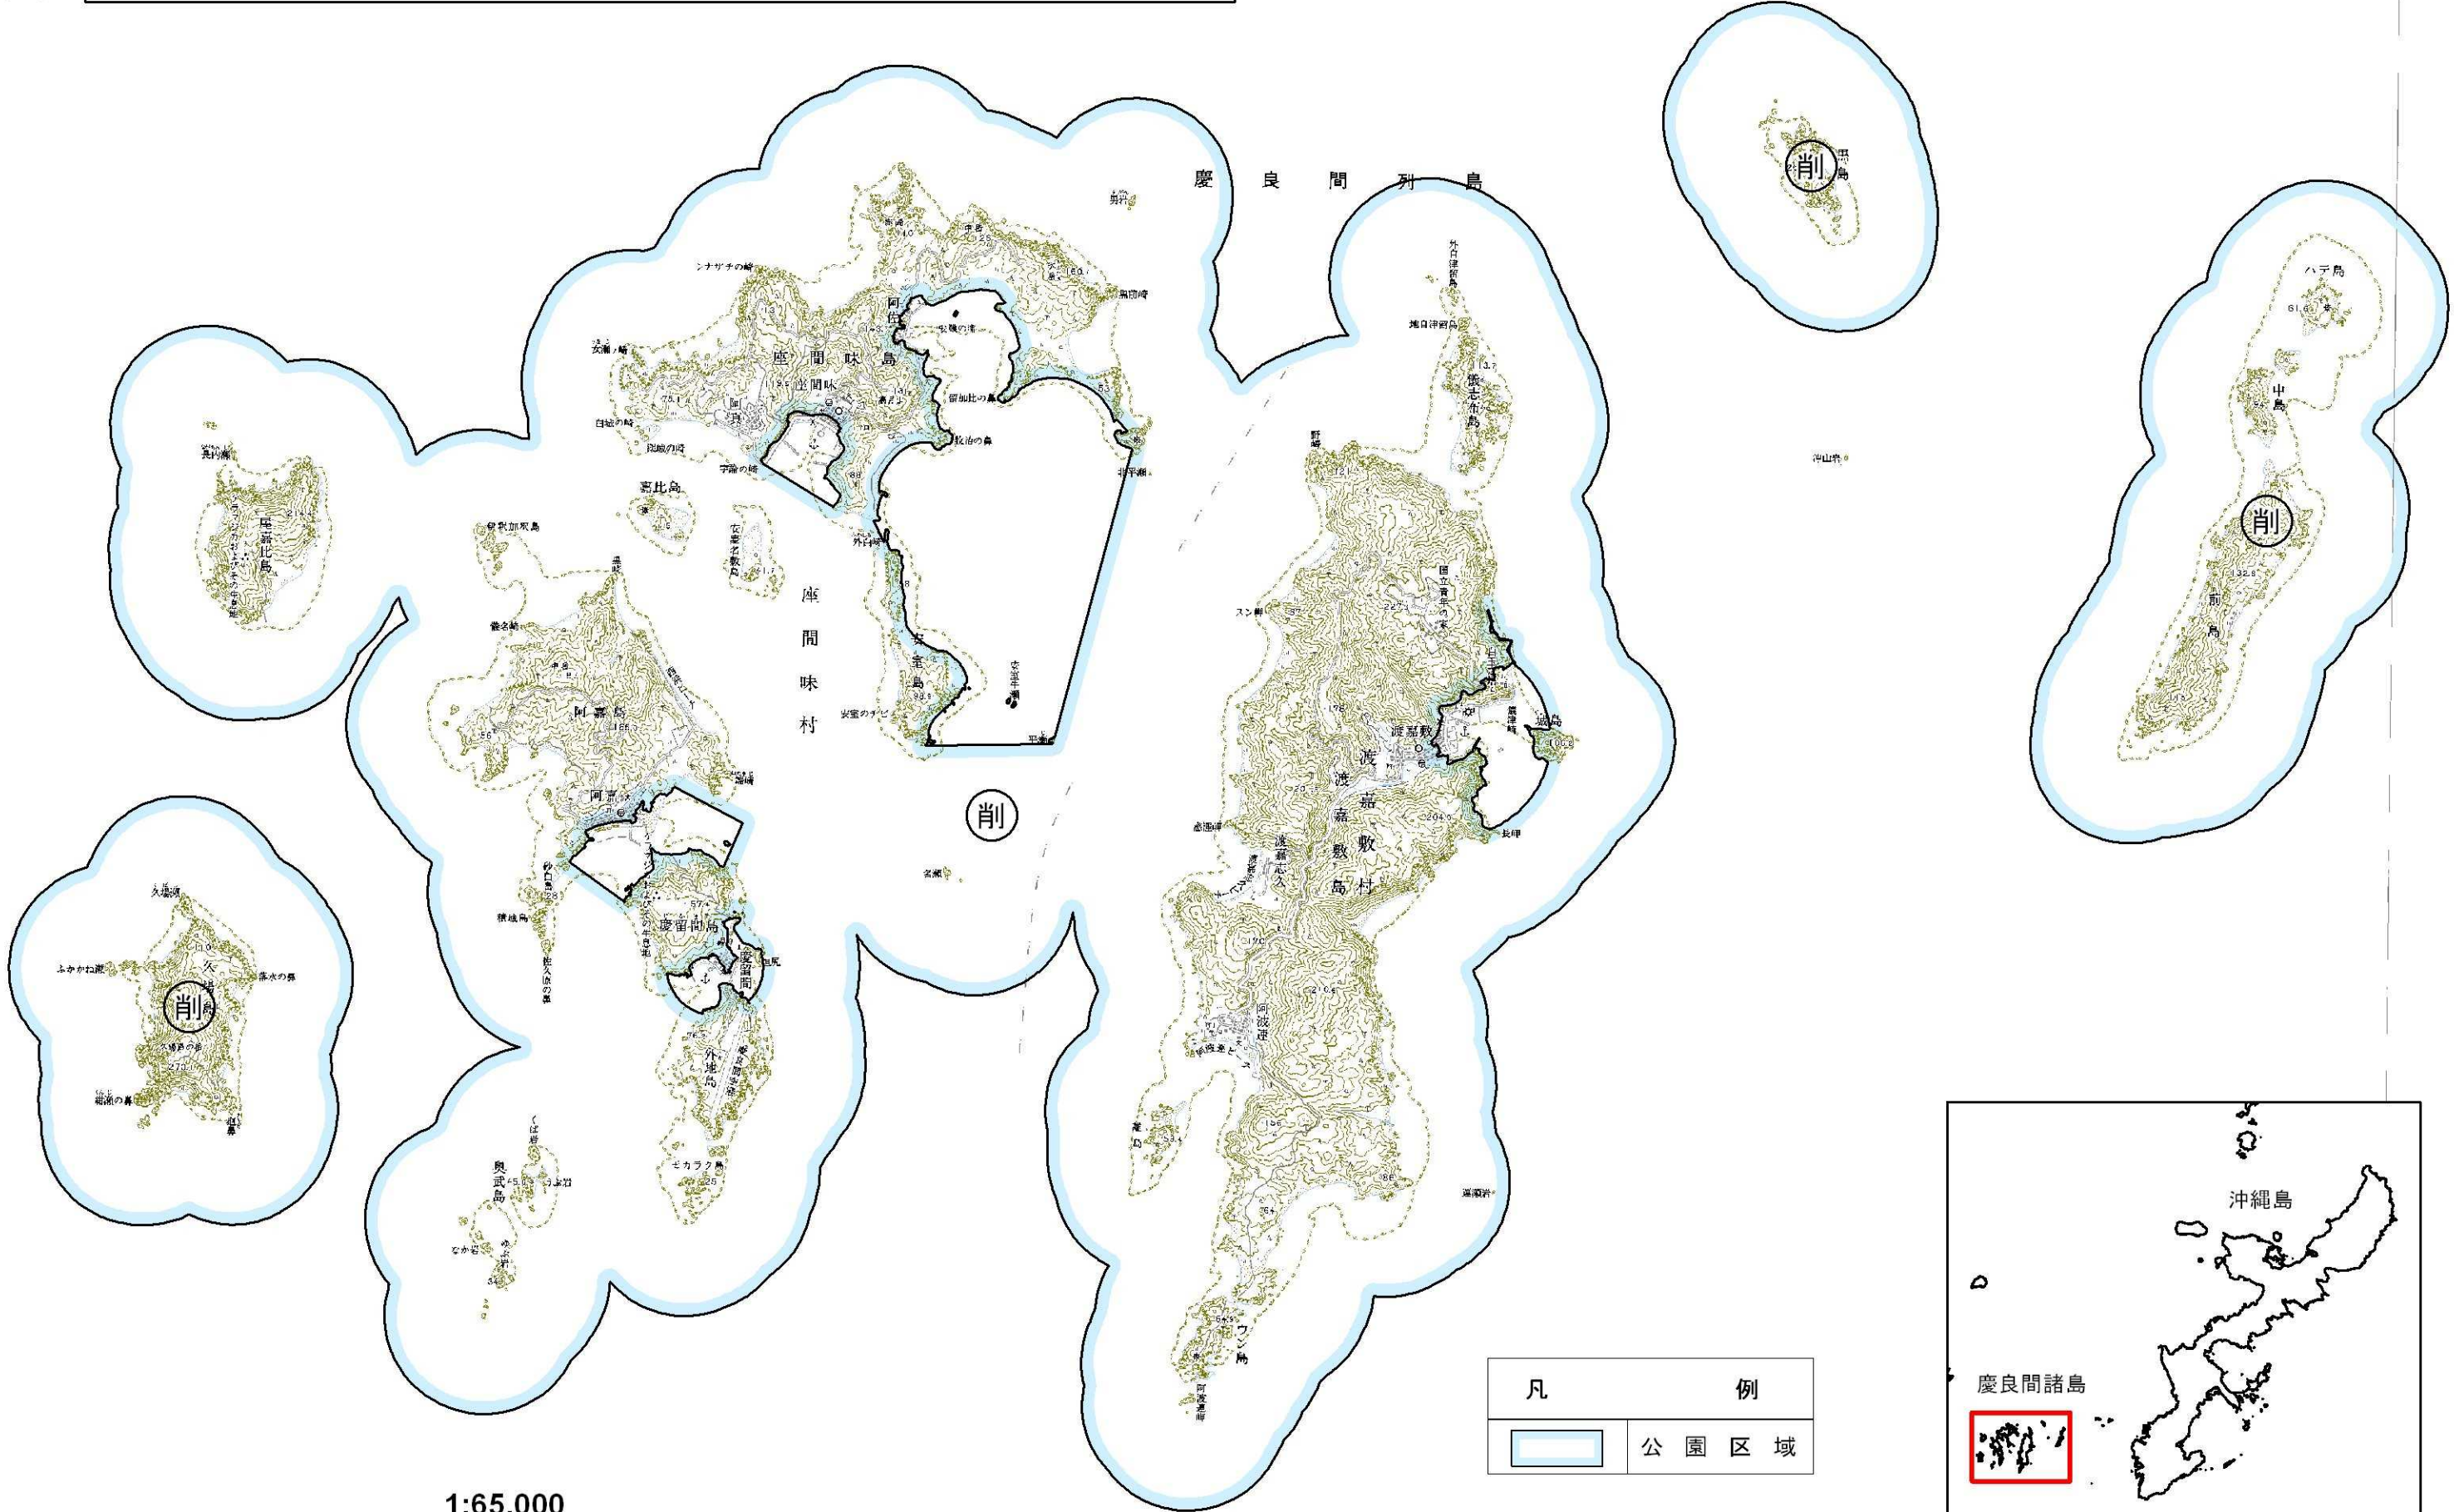

沖縄海岸国定公園(慶良間地域) 公園区域変更図

凡	例
	公園区域