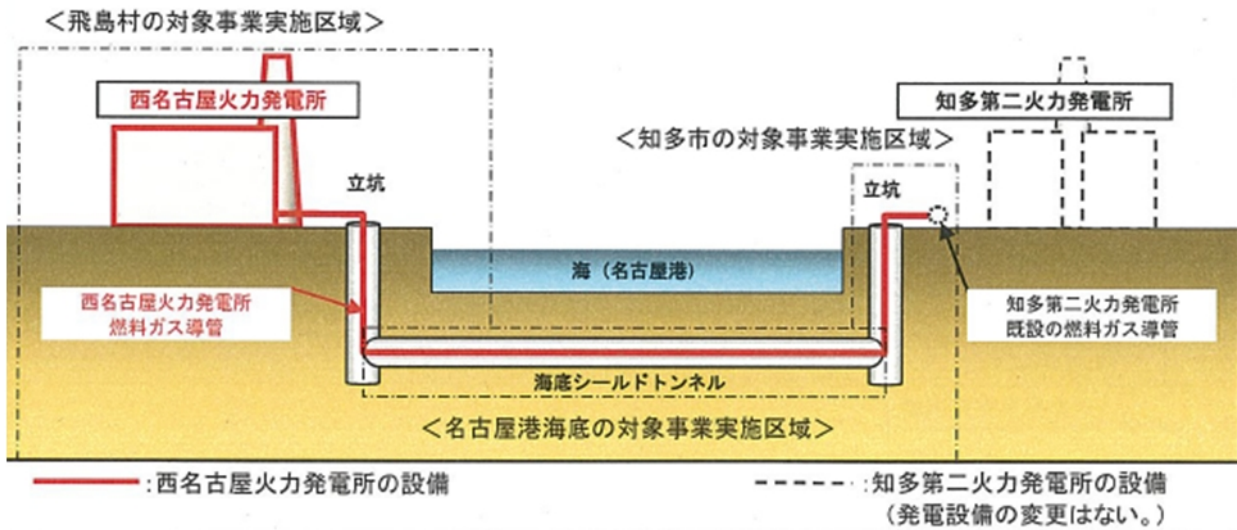

< 参考 > 西名古屋火力発電所リフレッシュ計画対象事業実施区域の位置

出典：西名古屋火力発電所リフレッシュ計画環境影響評価準備書
(平成 24 年 12 月、中部電力株式会社)