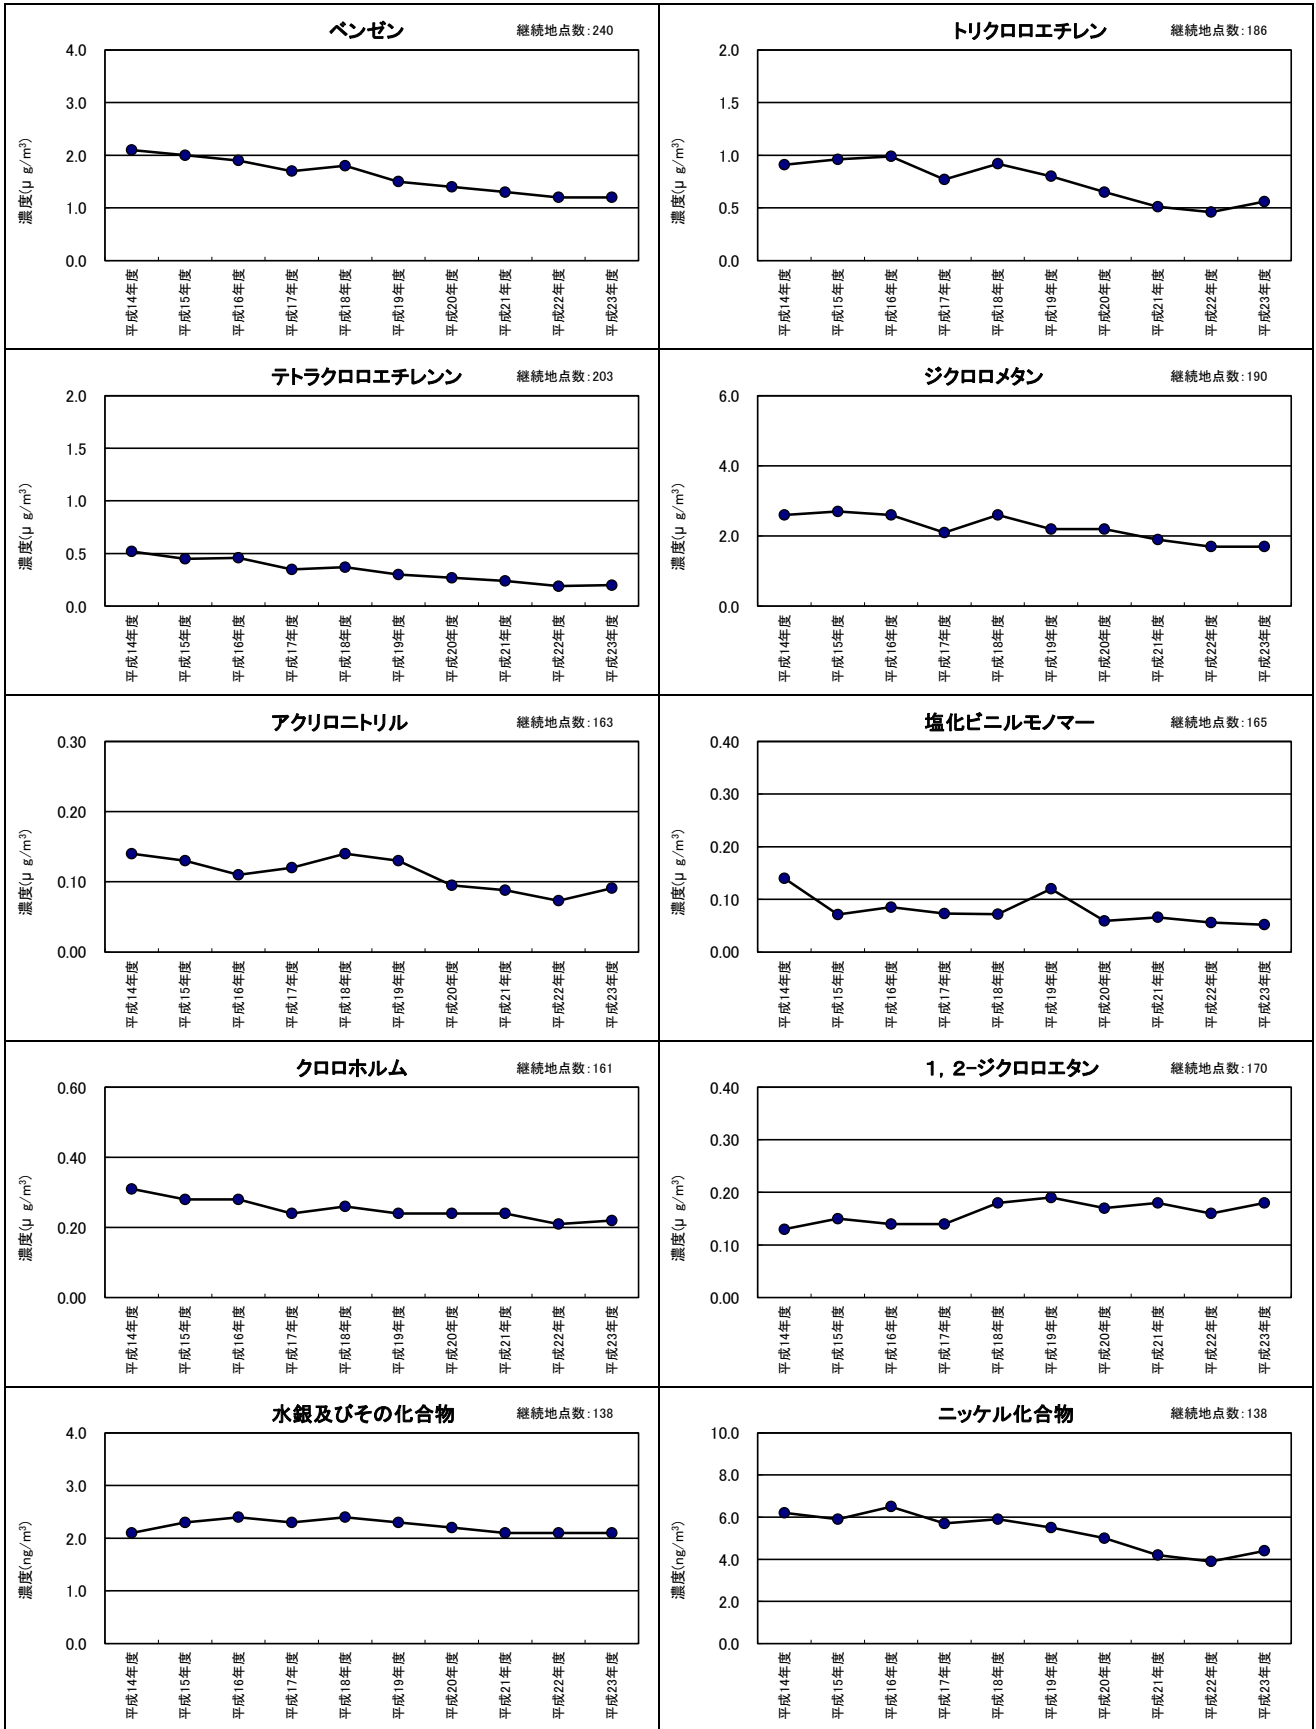

### 継続測定地点における年平均値の推移

継続測定地点における年平均値の推移