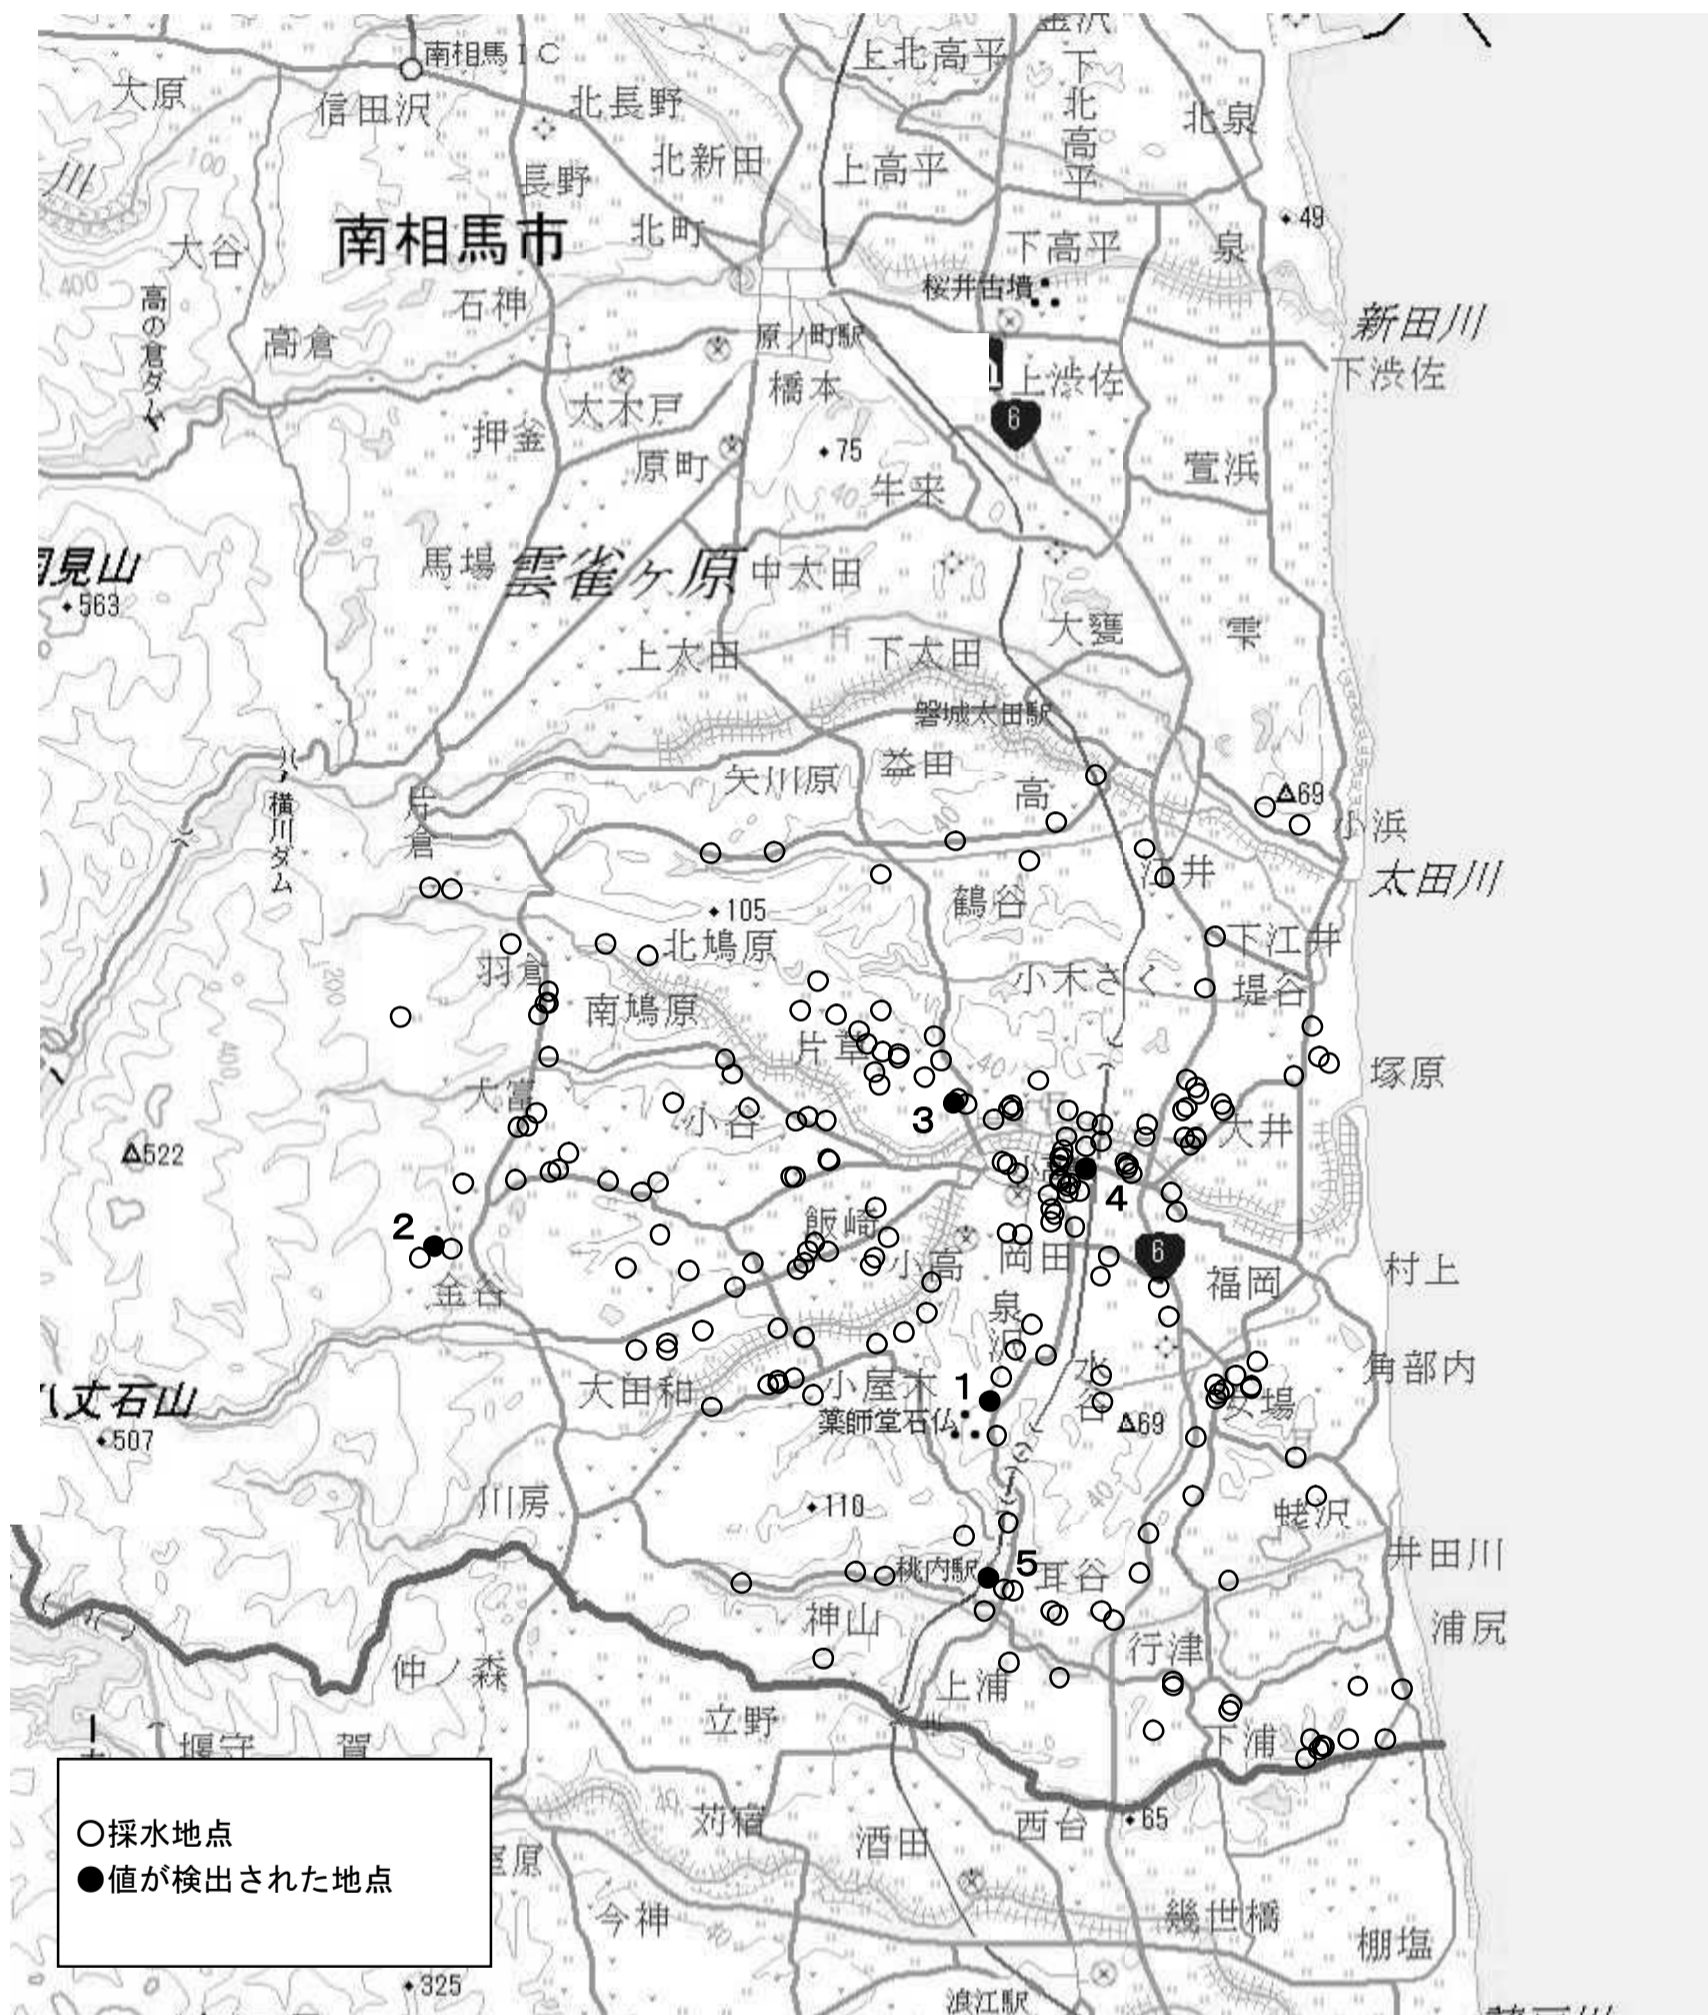

飲用の井戸水等のモニタリング調査地点（南相馬市）

No.	地区名
1	南相馬市小高区泉沢
2	南相馬市小高区大富
3	南相馬市小高区小高
4	南相馬市小高区東町
5	南相馬市小高区耳谷