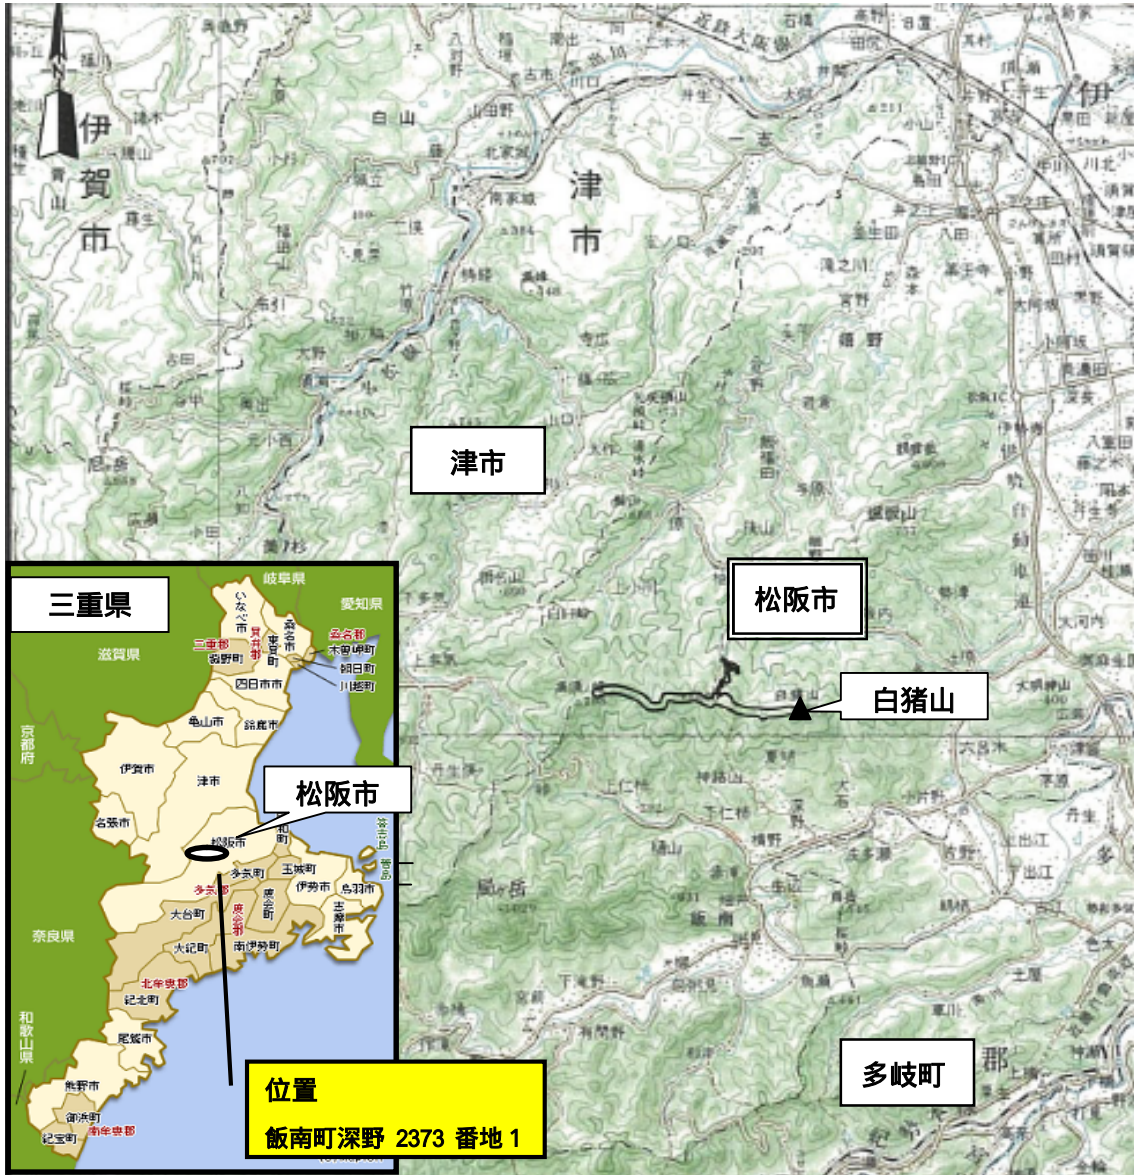

<参考> 松阪市白猪山ウインドシステム発電事業
対象事業実施区域の位置

出典：松阪市白猪山ウインドシステム発電事業環境影響評価準備書（平成 21 年 7 月、中部風力発電株式会社）