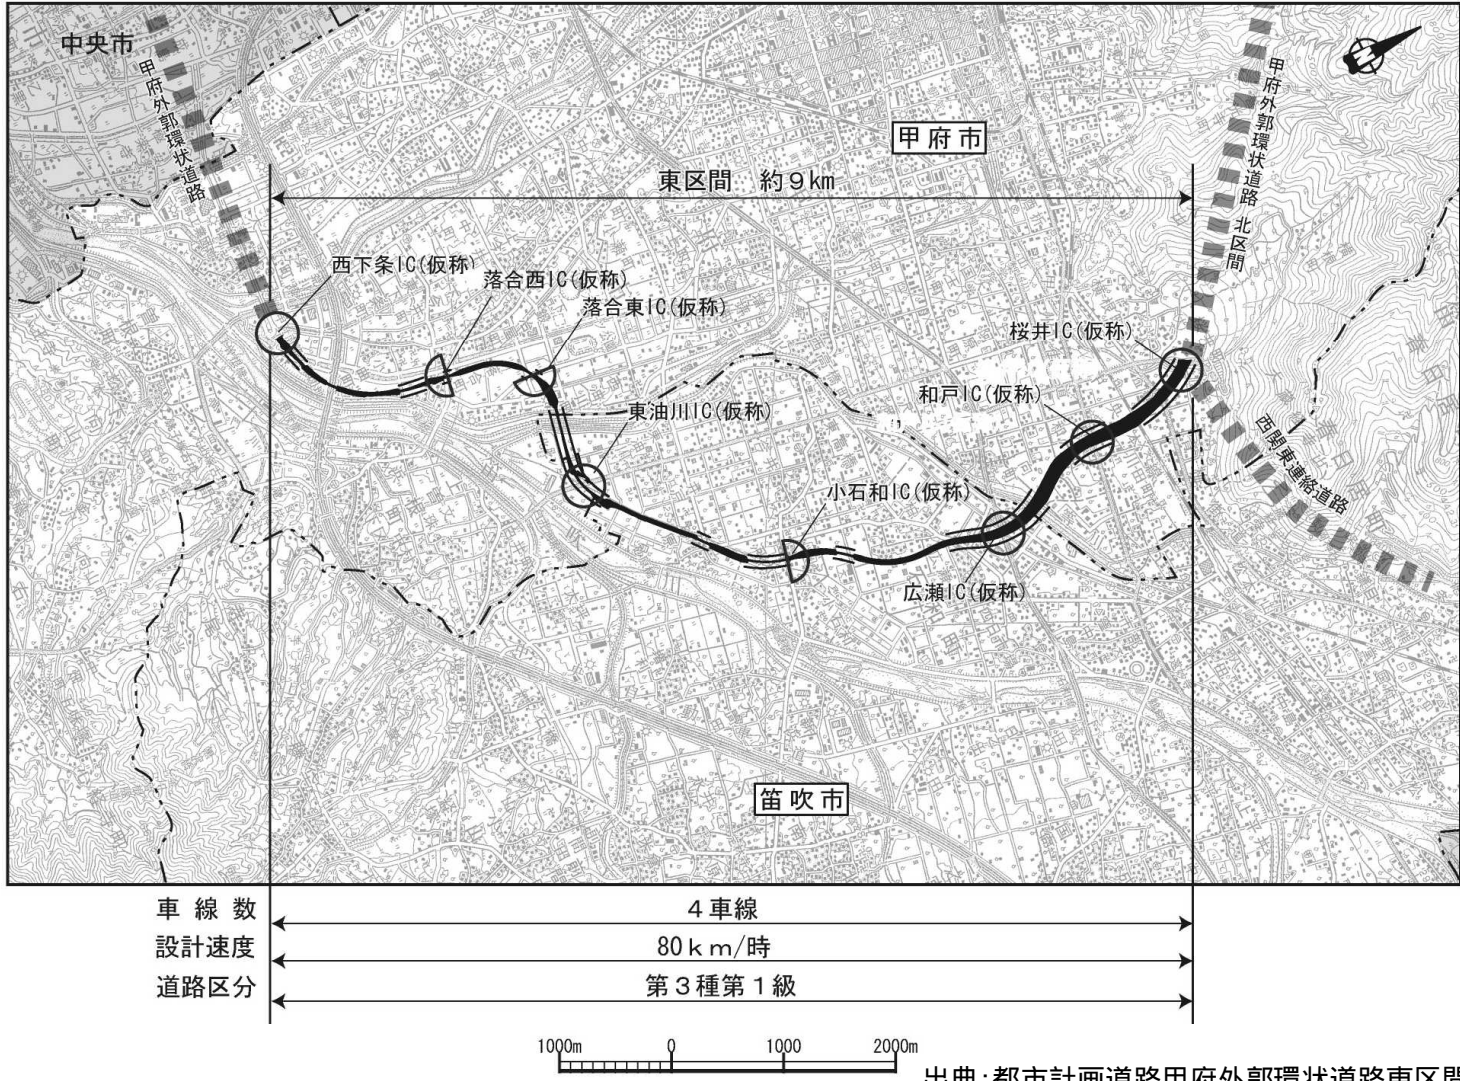

事業実施区域図

出典:都市計画道路甲府外郭環状道路東区間環境影響評価書