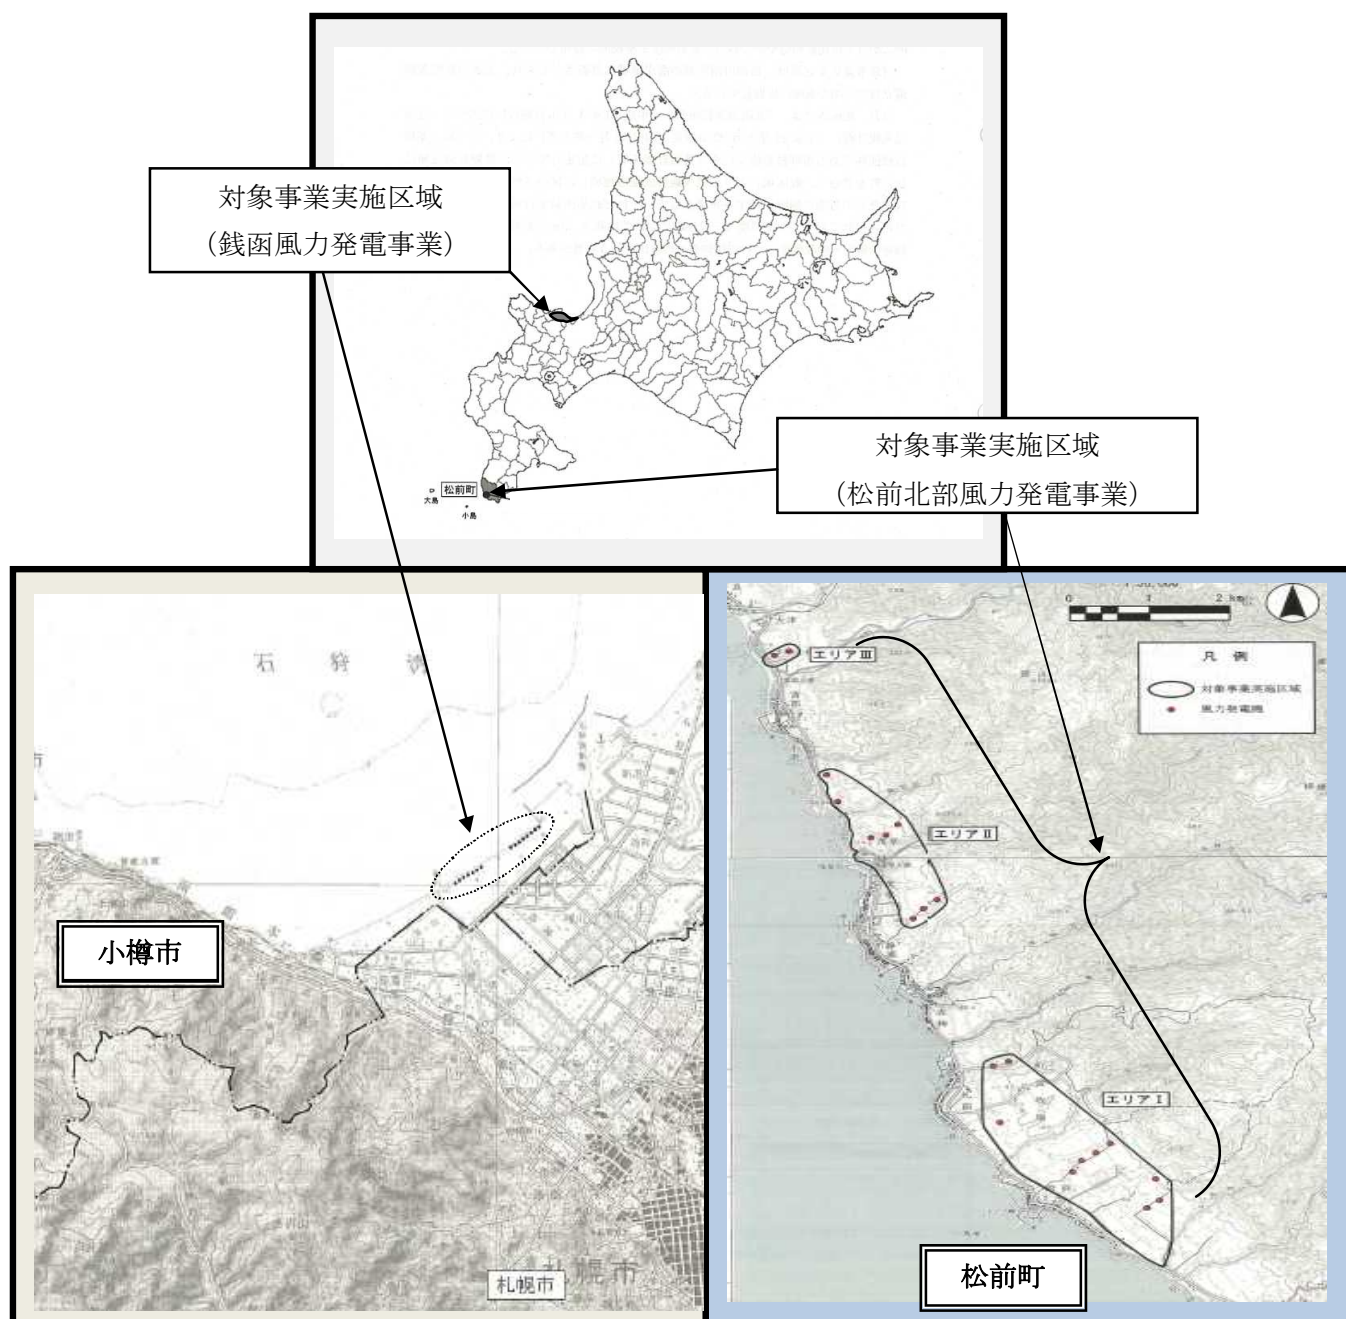

(参考) 対象事業実施区域の位置

出典：銭函風力発電事業に係る環境影響評価準備書
(平成 23 年 7 月、銭函風力開発株式会社)
松前北部風力発電事業に係る環境影響評価準備書
(平成 23 年 11 月、松前風力開発株式会社)