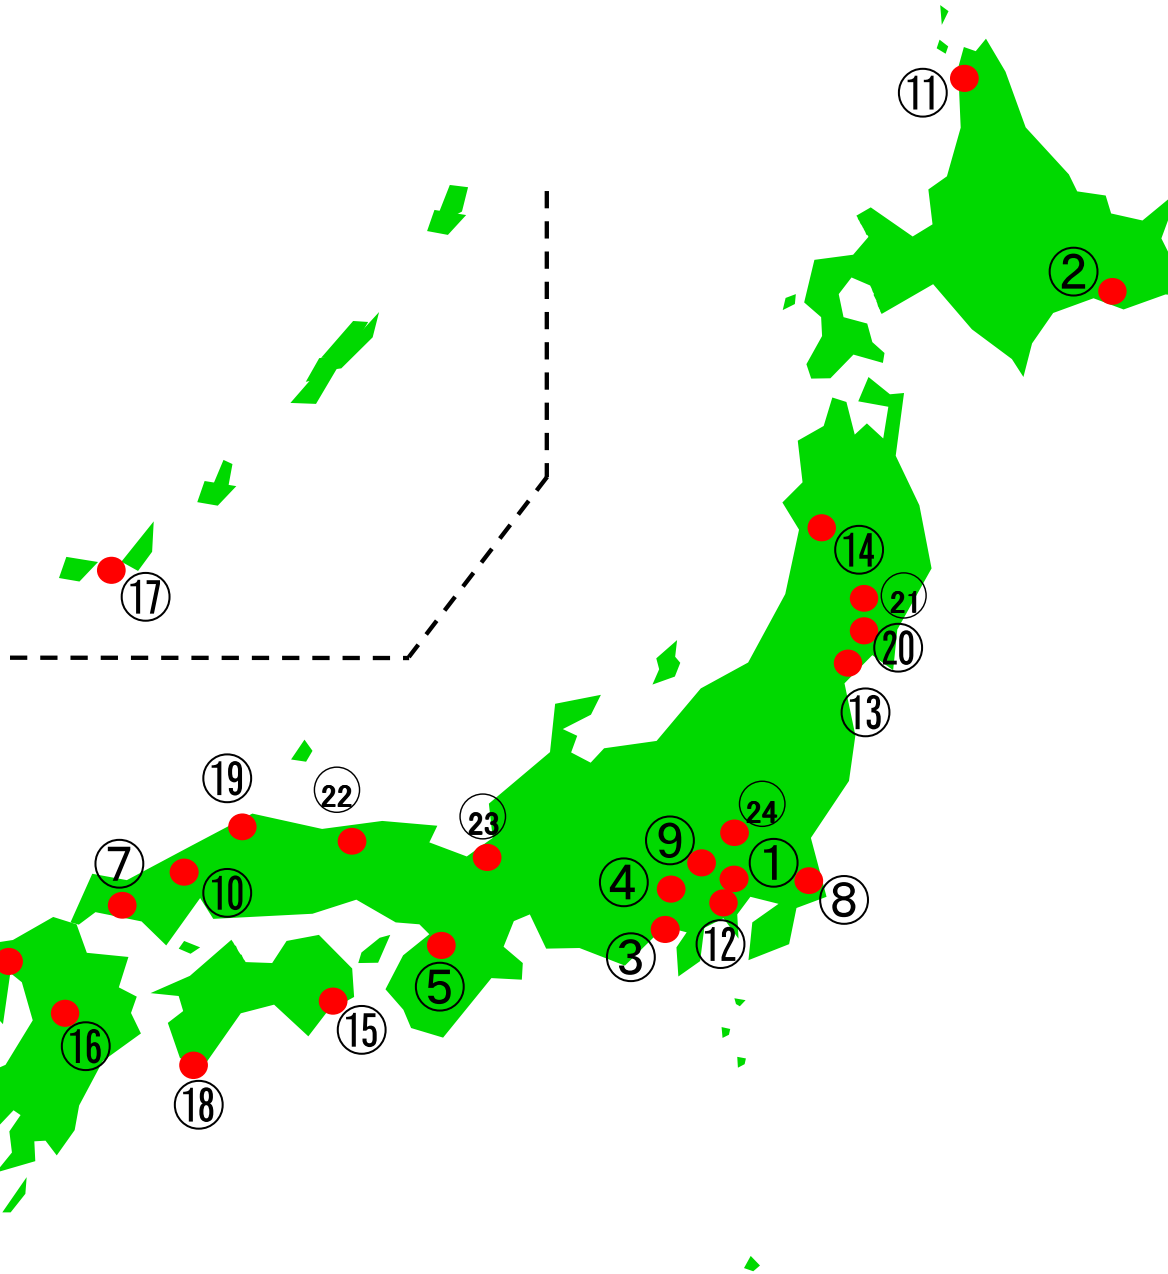

自然再生協議会(設置箇所)の全国位置図

H24.3月末現在

	協議会名	設立日
①	荒川太郎右衛門地区自然再生協議会	H15.7.5
②	釧路湿原自然再生協議会	H15.11.15
③	巴川流域麻機遊水地自然再生協議会	H16.1.29
④	多摩川源流自然再生協議会	H16.3.5
⑤	神於山保全活用推進協議会	H16.5.25
⑥	檜原湿原地区自然再生協議会	H16.7.4
⑦	榎野川河口域・干潟自然再生協議会	H16.8.1
⑧	霞ヶ浦田村・沖宿・戸崎地区自然再生協議会	H16.10.31
⑨	くぬぎ山地区自然再生協議会	H16.11.6
⑩	八幡湿原自然再生協議会	H16.11.7
⑪	上サロベツ自然再生協議会	H17.1.19
⑫	野川第一・第二調節池地区自然再生協議会	H17.3.28
⑬	蒲生干潟自然再生協議会	H17.6.19
⑭	森吉山麓高原自然再生協議会	H17.7.19
⑮	竹ヶ島海中公園自然再生協議会	H17.9.9
⑯	阿蘇草原再生協議会	H17.12.2
⑰	石西礁湖自然再生協議会	H18.2.27
⑱	竜串自然再生協議会	H18.9.9
⑲	中海自然再生協議会	H19.6.30
⑳	伊豆沼・内沼自然再生協議会	H20.9.7
㉑	久保川イーハートーブ自然再生協議会	H21.5.16
㉒	上山高原自然再生協議会	H22.3.21
㉓	三方五湖自然再生協議会	H23.5.1
㉔	多々良沼・城沼自然再生協議会	H24.1.22