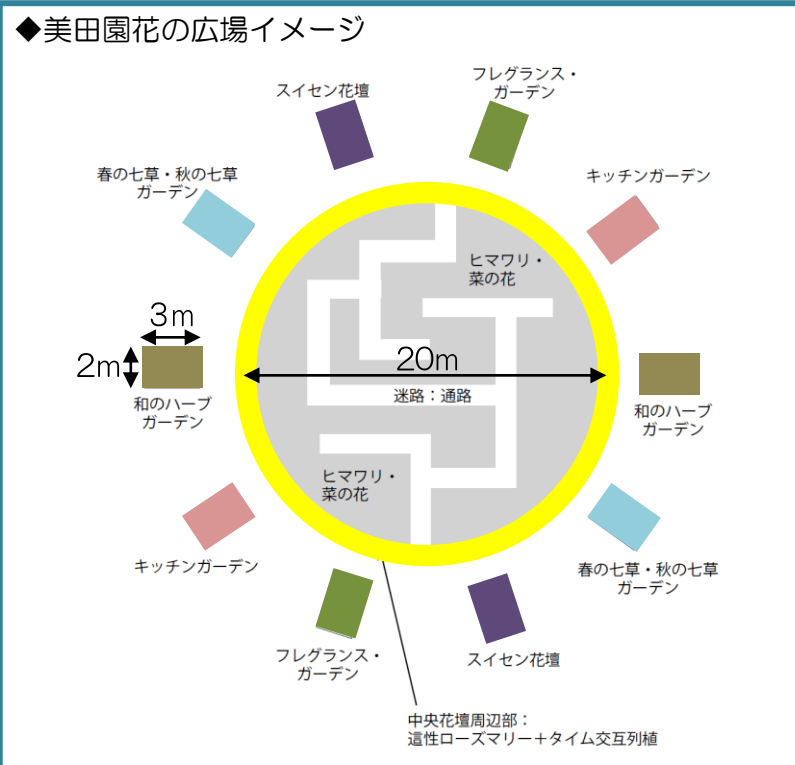

◆フレグランス・ガーデン(2箇所)

スペアミント	クラーリースー	イングリッシュラベンダー
スイートパリエット	フレンチラベンダー	ヒソップ

◆和のハーブガーデン(2箇所)

ミツバ(周年)	ミヨウガ・ニラ混植	アサヅキ
サンショウ	クモシ	アサヅキ
アカシロ(春～秋)	トウガラシ(春～秋)	アオジロ(春～秋)
シユンギク(秋～春)