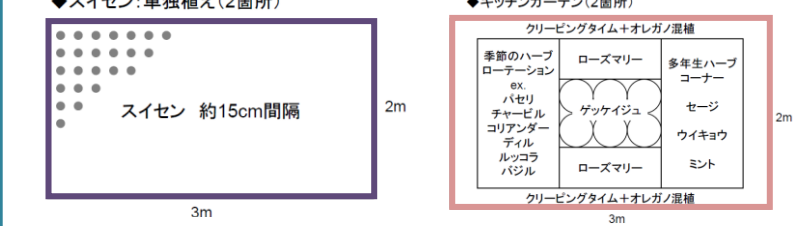

(4) その他

今年実施した状況のなかで、産みの親からは「被災地には行けないけど支援できてうれしい」という声が、仮設住宅の方からは「東京の方の気持ちがうれしい」「いつまでもくよくよしてはられない」「ひまわりのように前を向いて頑張りたい」という声がありました。産みの親、育ての親双方からの声に答えるためにも、今後も運営を継続して参ります。

◆美田園花の広場 花ごよみ

花種	1月	2月	3月	4月	5月	6月	7月	8月	9月	10月	11月	12月	本部
ローズマリー													20
ラベンダー													40
ロシアひまわり													800
グッドスマイル													200
マリールージュ													200
菜の花													600
スイセン													500
パンジー													100
コスモス													100
コリアンダー													10
チャールズ													10
オレガノ													10
グッドスマイル													10
クマクマ													10
ロマンカモミール													10
サンショウ													10
アサヅキ													10
デル													10
クマクマ													10
クマクマ													10
クマクマ													10
クマクマ													10
クマクマ													10
クマクマ													10
クマクマ													10
クマクマ													10
クマクマ													10
クマクマ													10

◆春の七草ガーデン(2箇所)

サニレタス	ハハコグサ(オギョウ)	ハツカダイコン
セリ	ナズナ	コオニタビラコ(ホトケノゾ)
コカブ	ハコベ	

◆秋の七草ガーデン(2箇所)

ナadeshiko	フジバカマ	ハギ
オミナエシ	ススキ	クズ[鉢]
キキョウ	キキョウ	
オミナエシ	フジバカマ	ナadeshiko

◆美田園花の広場で実施された各種イベント

種植えイベント H23.6.26	近隣保育園児のお散歩 H23.8.3	「産みの親(中学生)」の訪問 H23.8.9	ひまわり風鈴づくり H23.8.13	ハーブ料理教室 H23.8.21	ひよっとこ公演 H23.9.16	収穫祭 H23.10.1	収穫後のいも煮会 H23.10.1
---------------------	-----------------------	---------------------------	-----------------------	---------------------	---------------------	-----------------	----------------------