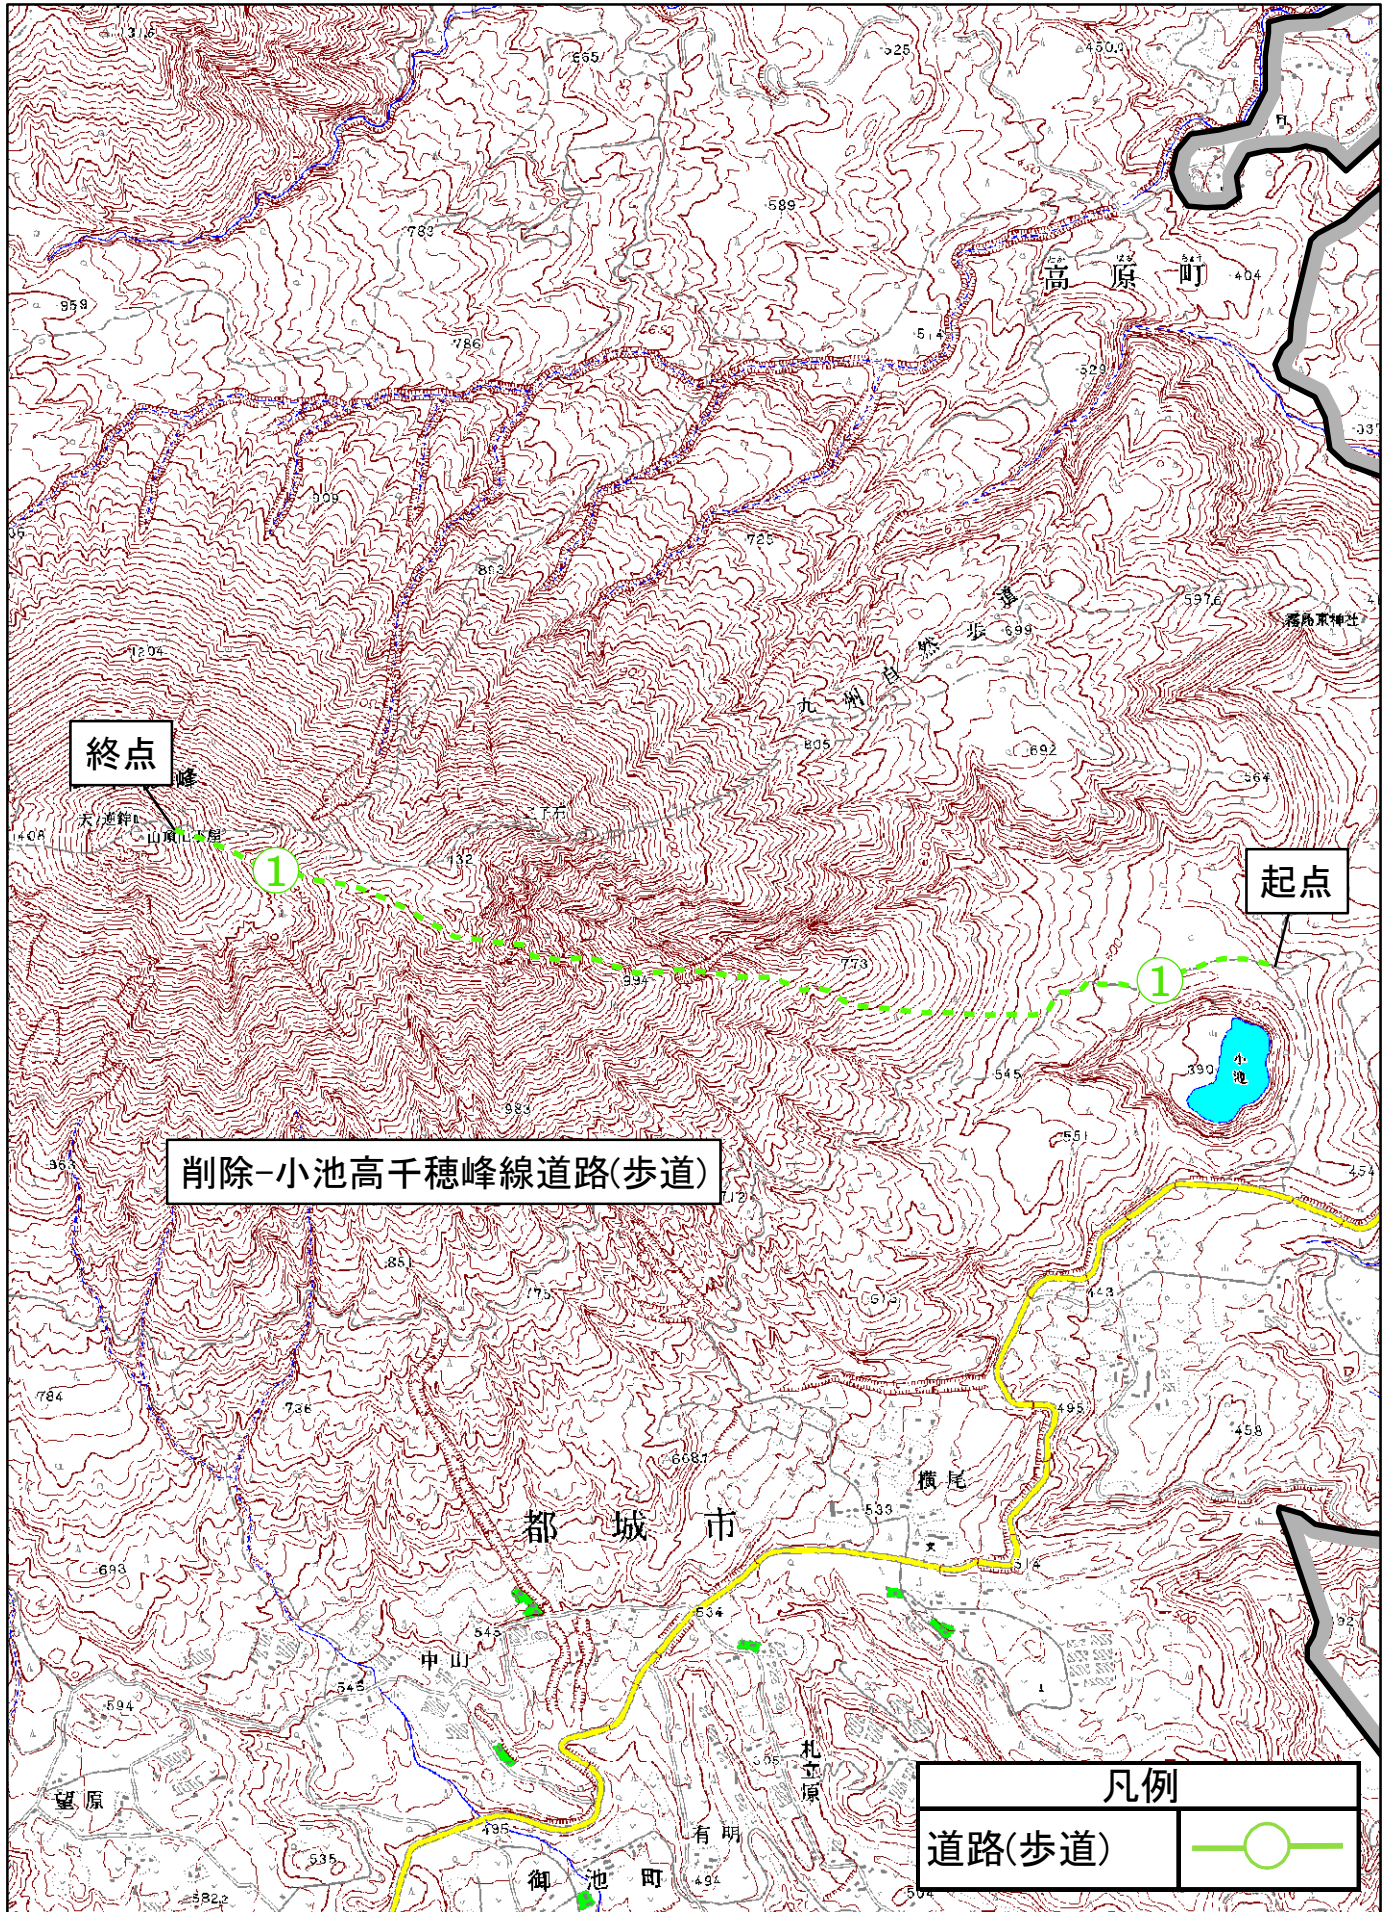

# 霧島屋久国立公園（霧島地域）施設計画変更位置図4

1:200,000

霧島屋久国立公園(霧島地域)施設計画変更図 4-1

霧島屋久国立公園(霧島地域)施設計画変更図 4-3

0 250 500 1,000 1,500 m