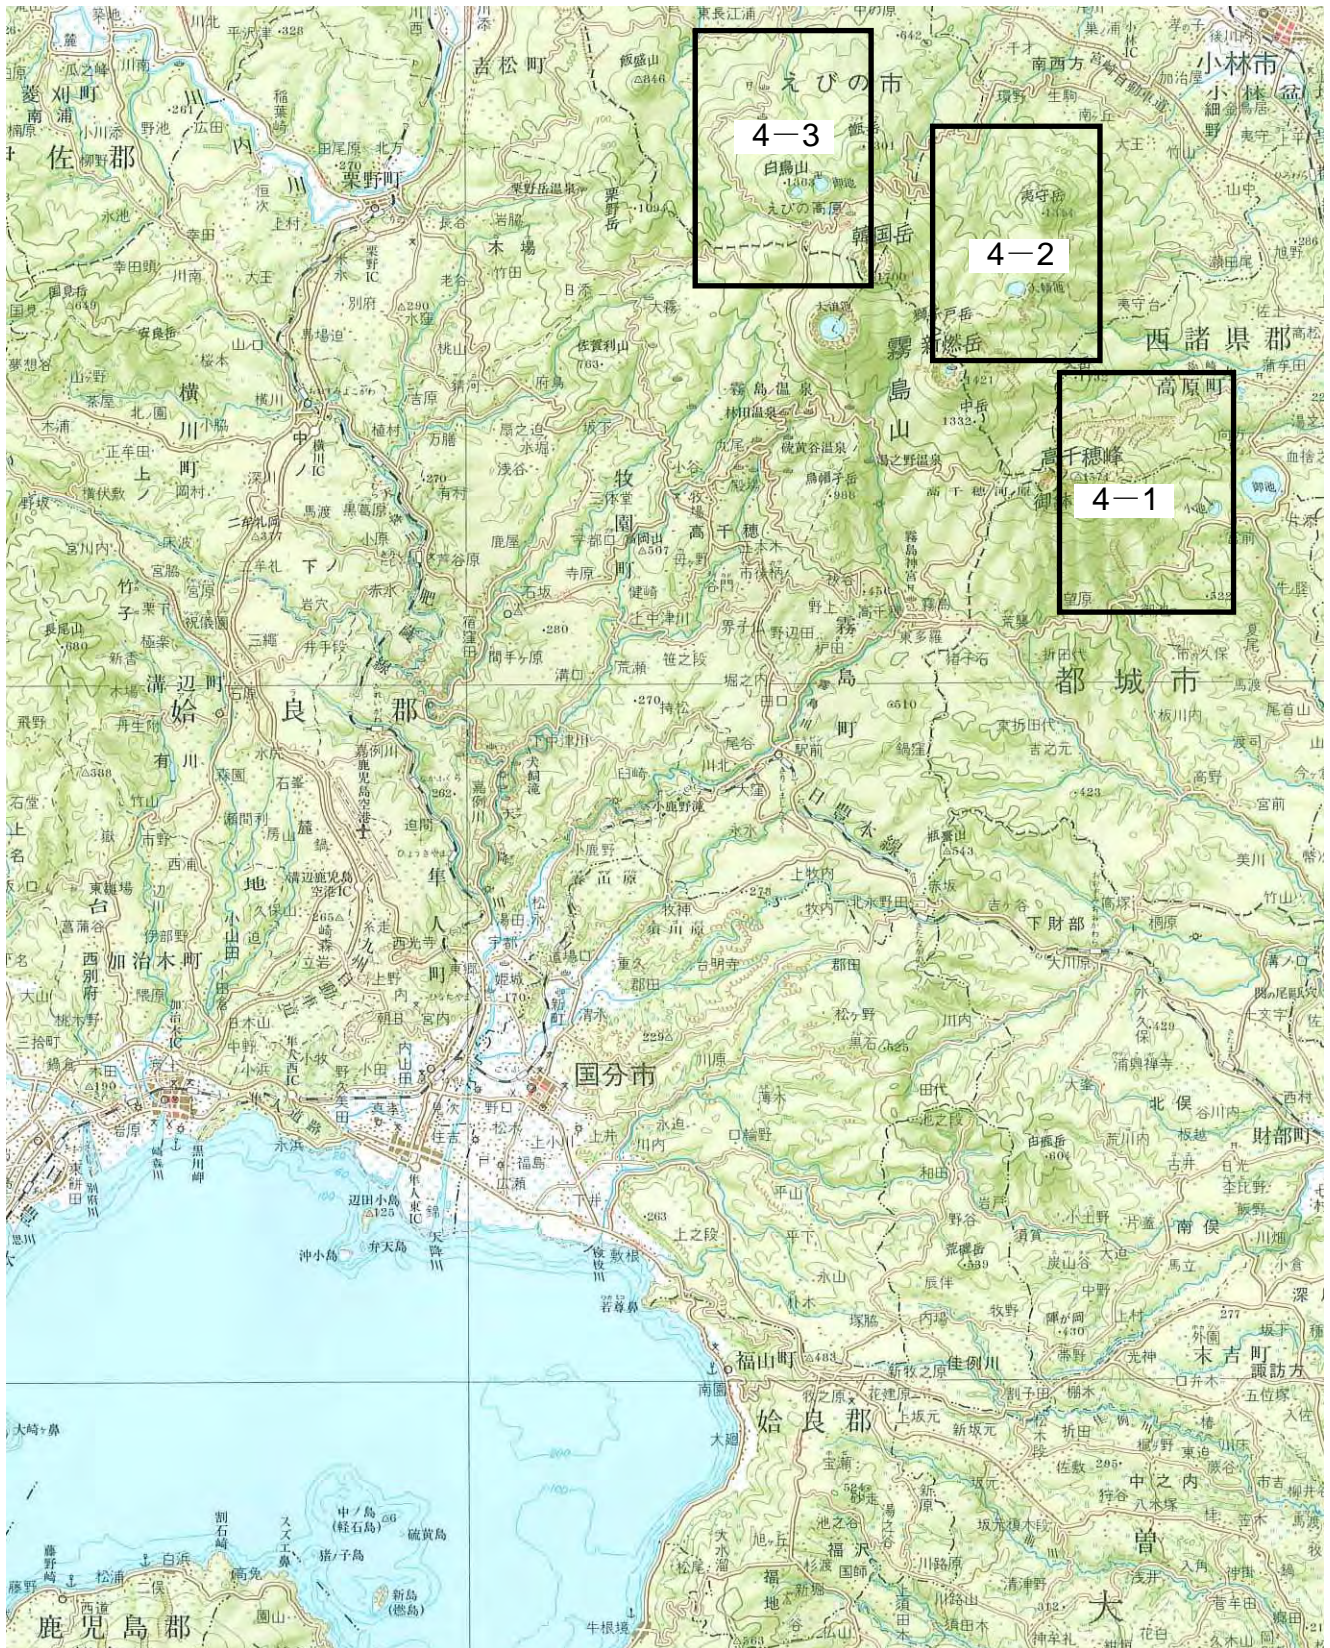

霧島屋久国立公園(霧島地域)施設計画変更図 3-3

0 250 500 1,000 1,500 m

1/25,000

霧島屋久国立公園(霧島地域)施設計画変更図 3-4

# 霧島屋久国立公園（霧島地域）施設計画変更位置図4

1:200,000

霧島屋久国立公園(霧島地域)施設計画変更図 4-1

霧島屋久国立公園(霧島地域)施設計画変更図 4-3

0 250 500 1,000 1,500 m