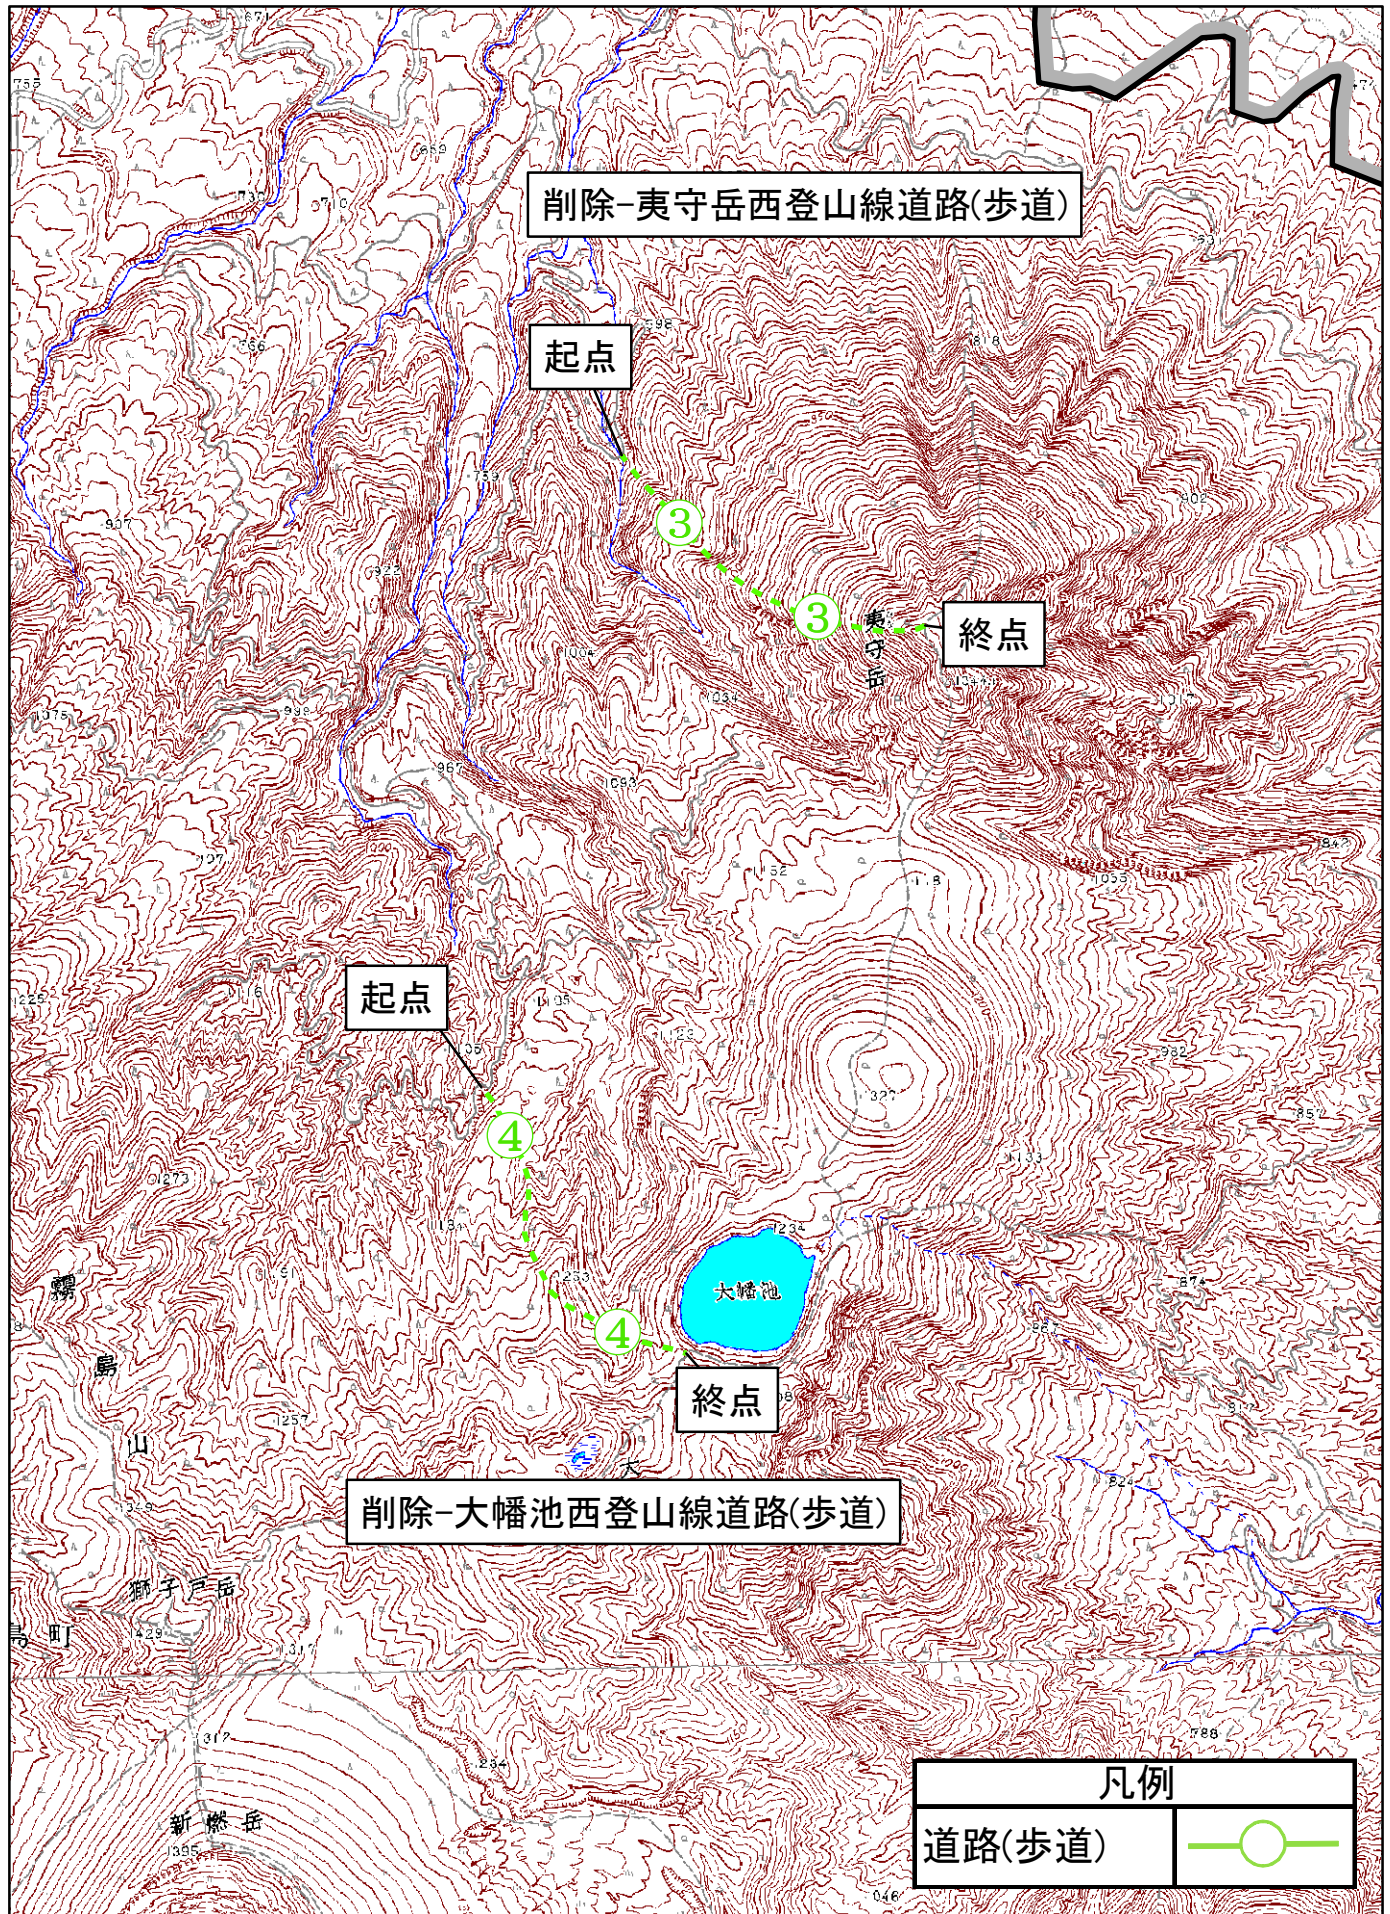

# 霧島屋久国立公園（霧島地域）施設計画変更位置図4

1:200,000

霧島屋久国立公園(霧島地域)施設計画変更図 4-1

霧島屋久国立公園(霧島地域)施設計画変更図 4-3

0 250 500 1,000 1,500 m