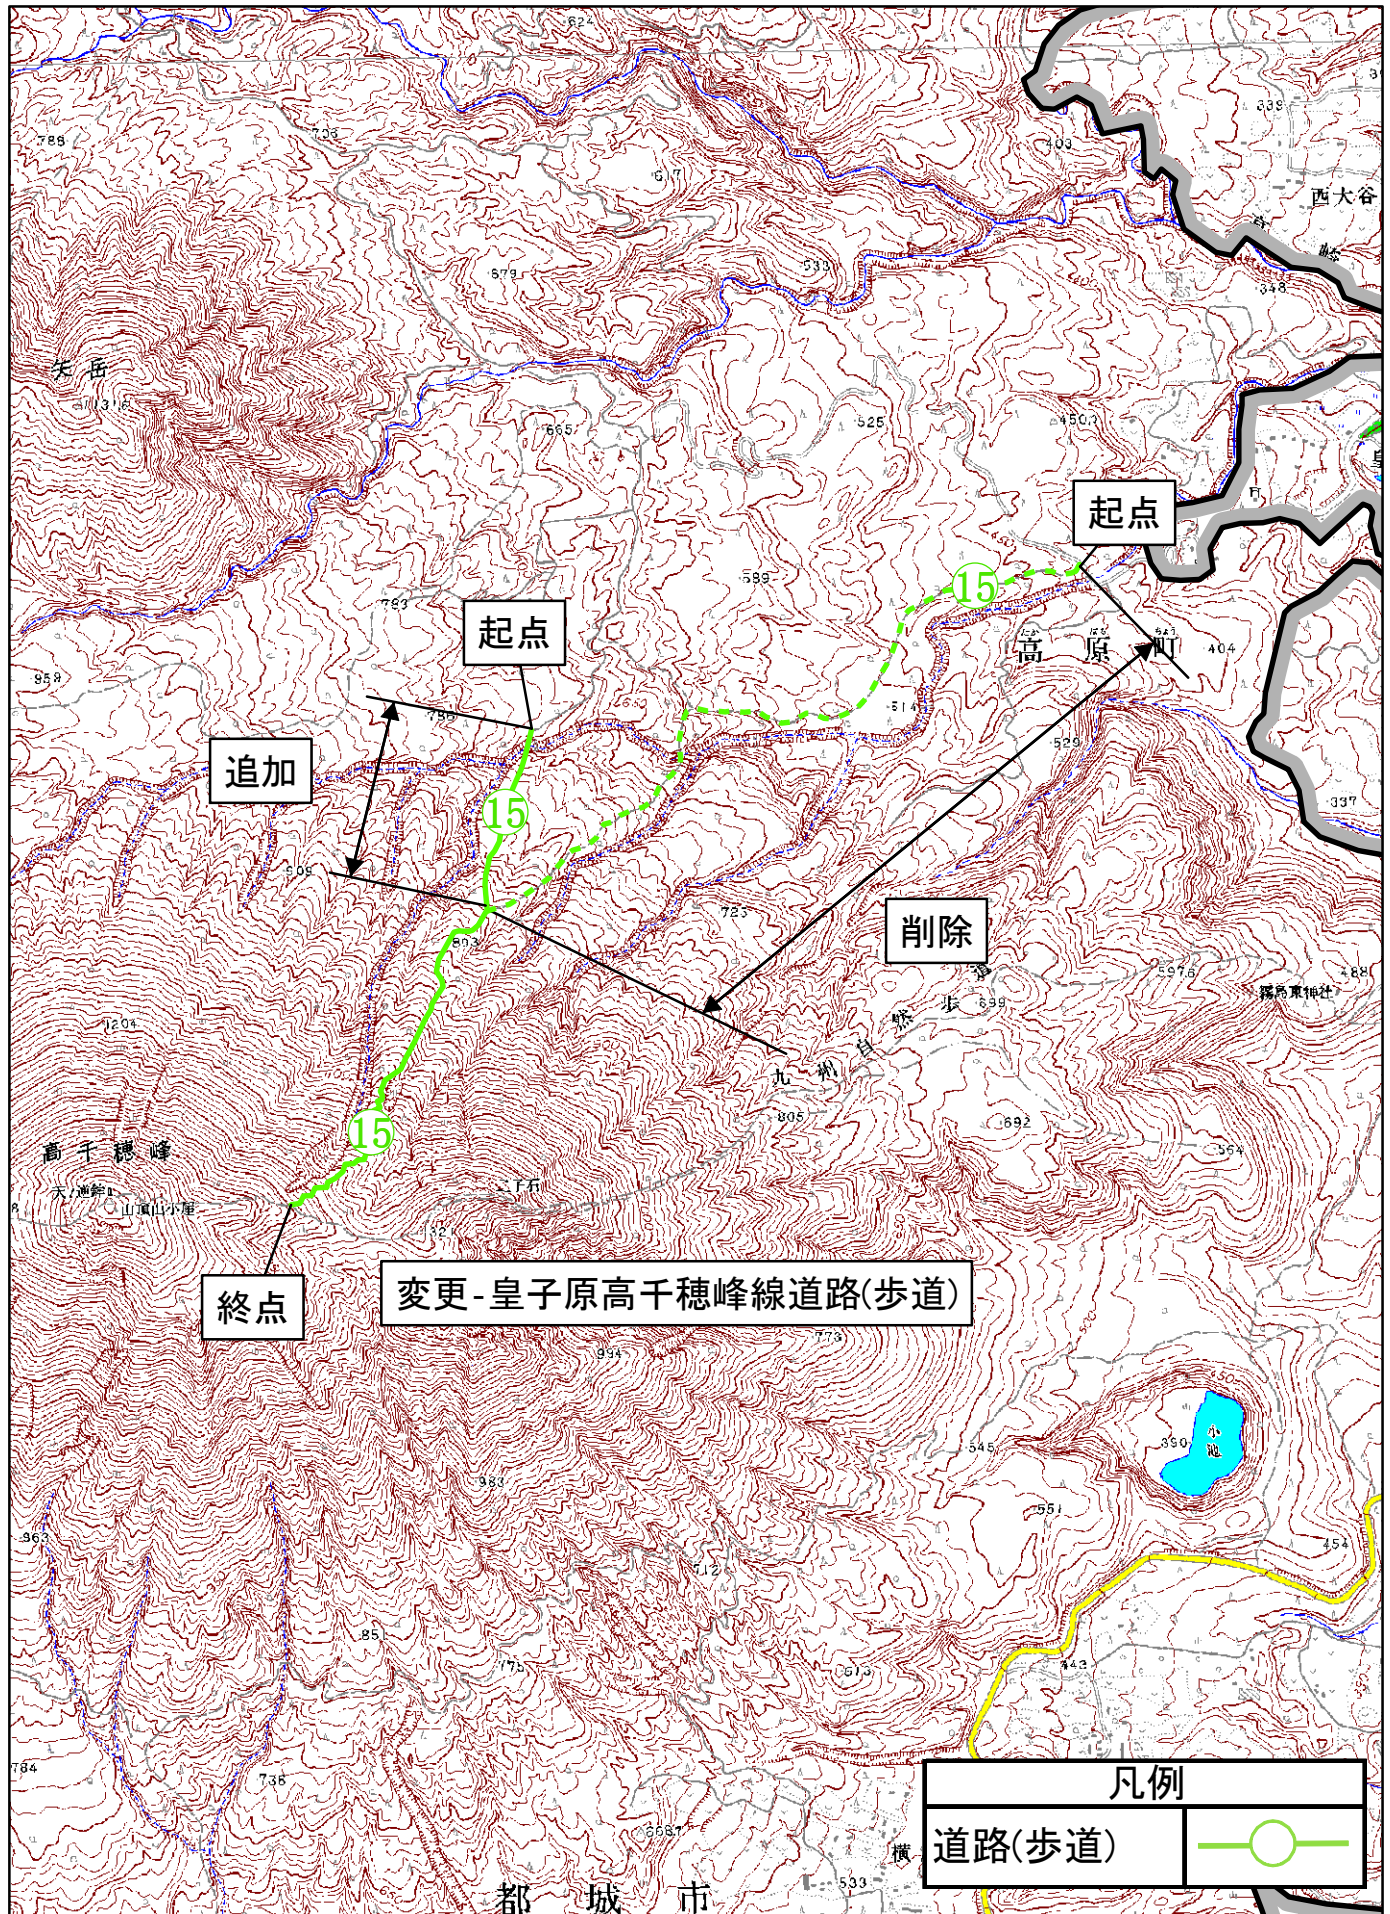

霧島屋久国立公園(霧島地域)施設計画変更図 3-3

0 250 500 1,000 1,500 m

1/25,000

霧島屋久国立公園(霧島地域)施設計画変更図 3-4

# 霧島屋久国立公園（霧島地域）施設計画変更位置図4

1:200,000

霧島屋久国立公園(霧島地域)施設計画変更図 4-1

霧島屋久国立公園(霧島地域)施設計画変更図 4-3

0 250 500 1,000 1,500 m