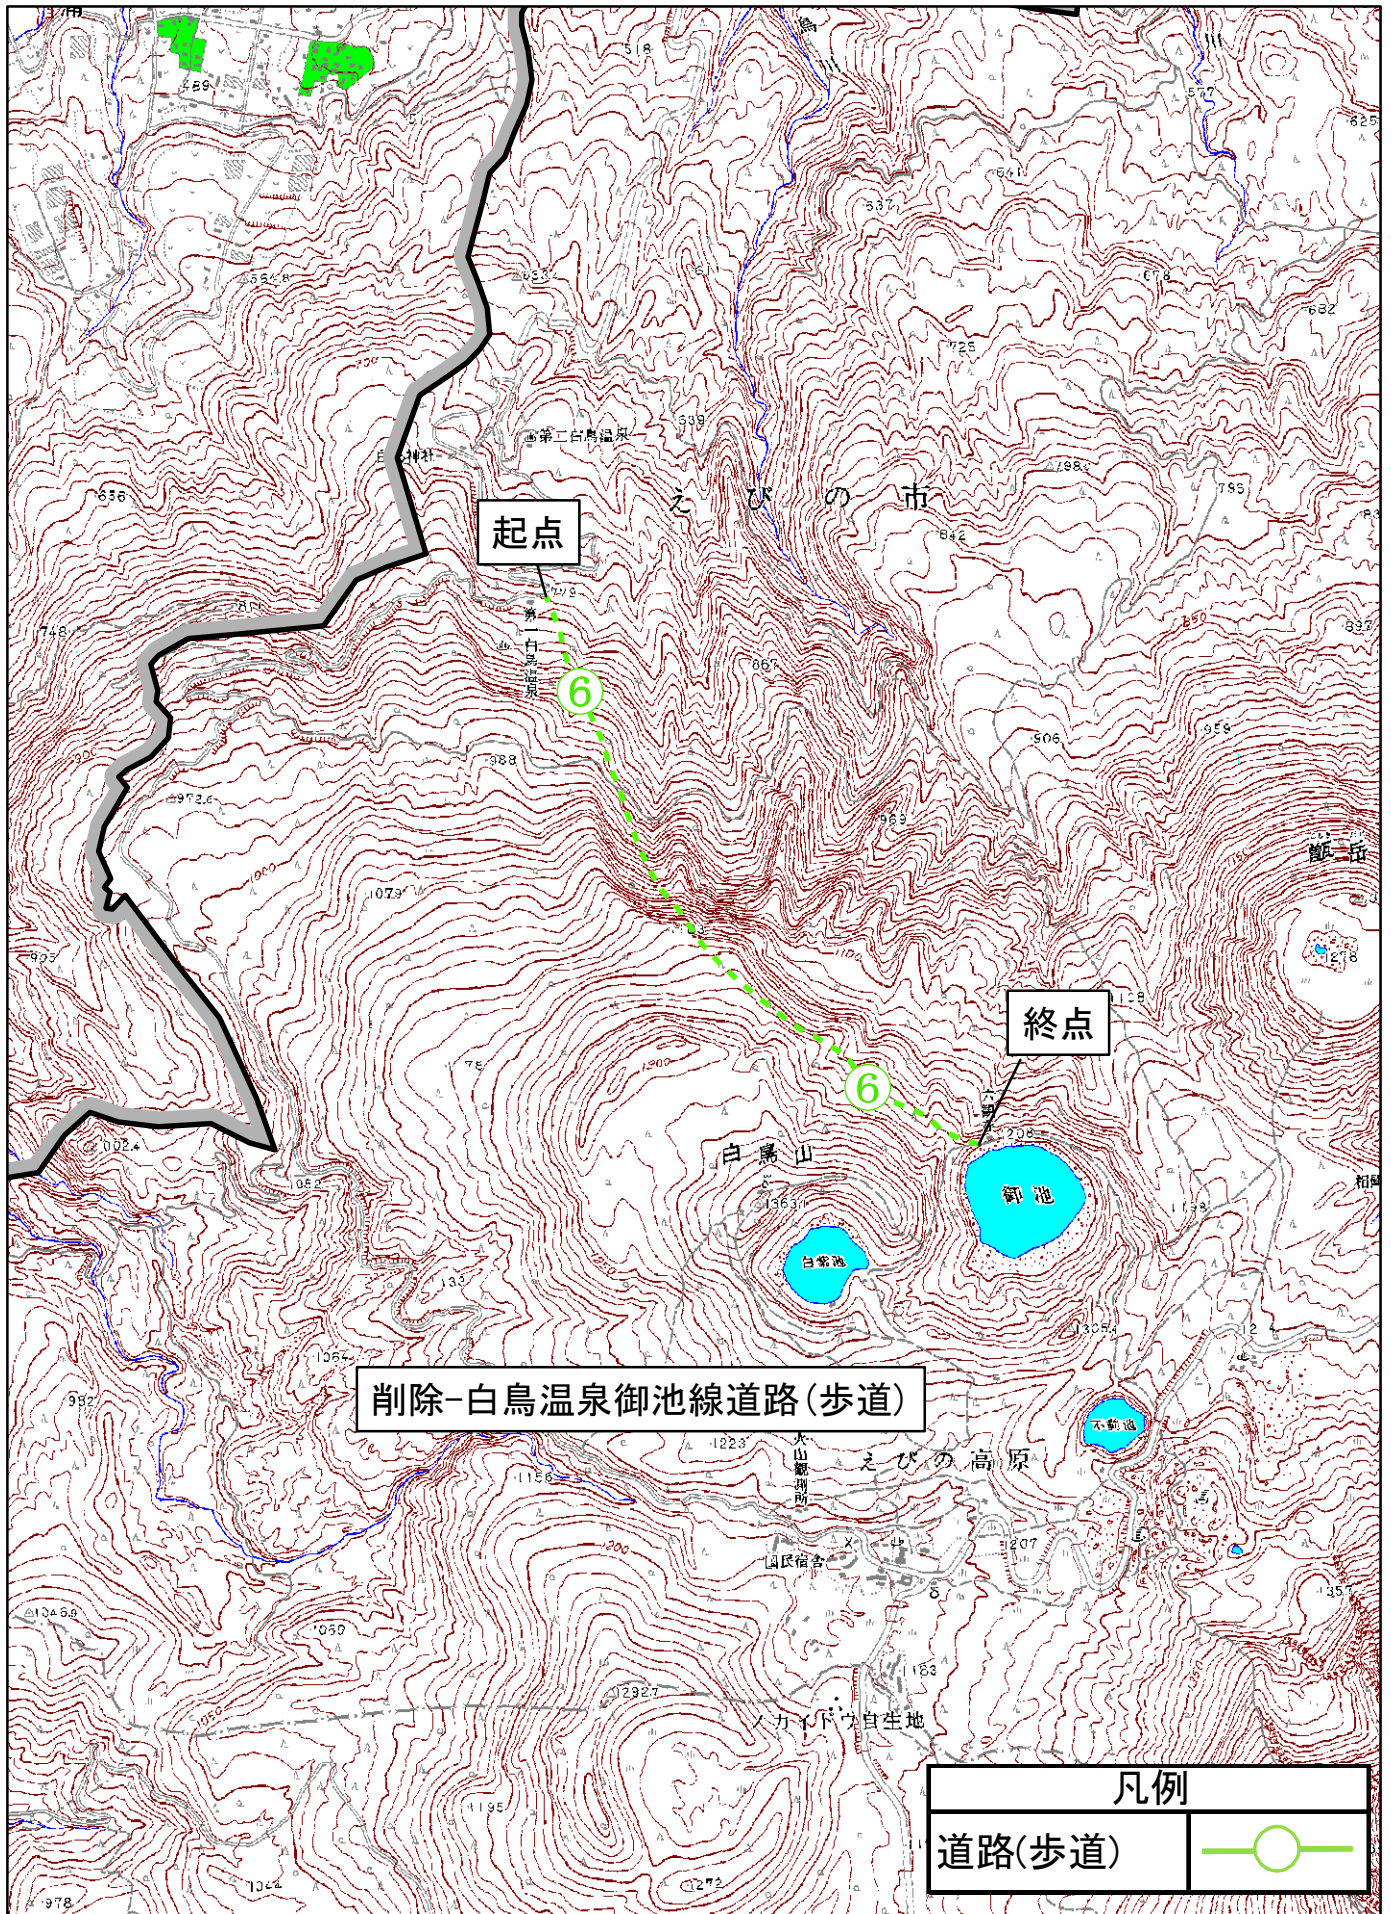

# 霧島屋久国立公園（霧島地域）施設計画変更位置図4

1:200,000

霧島屋久国立公園(霧島地域)施設計画変更図 4-1

霧島屋久国立公園(霧島地域)施設計画変更図 4-3

0 250 500 1,000 1,500 m