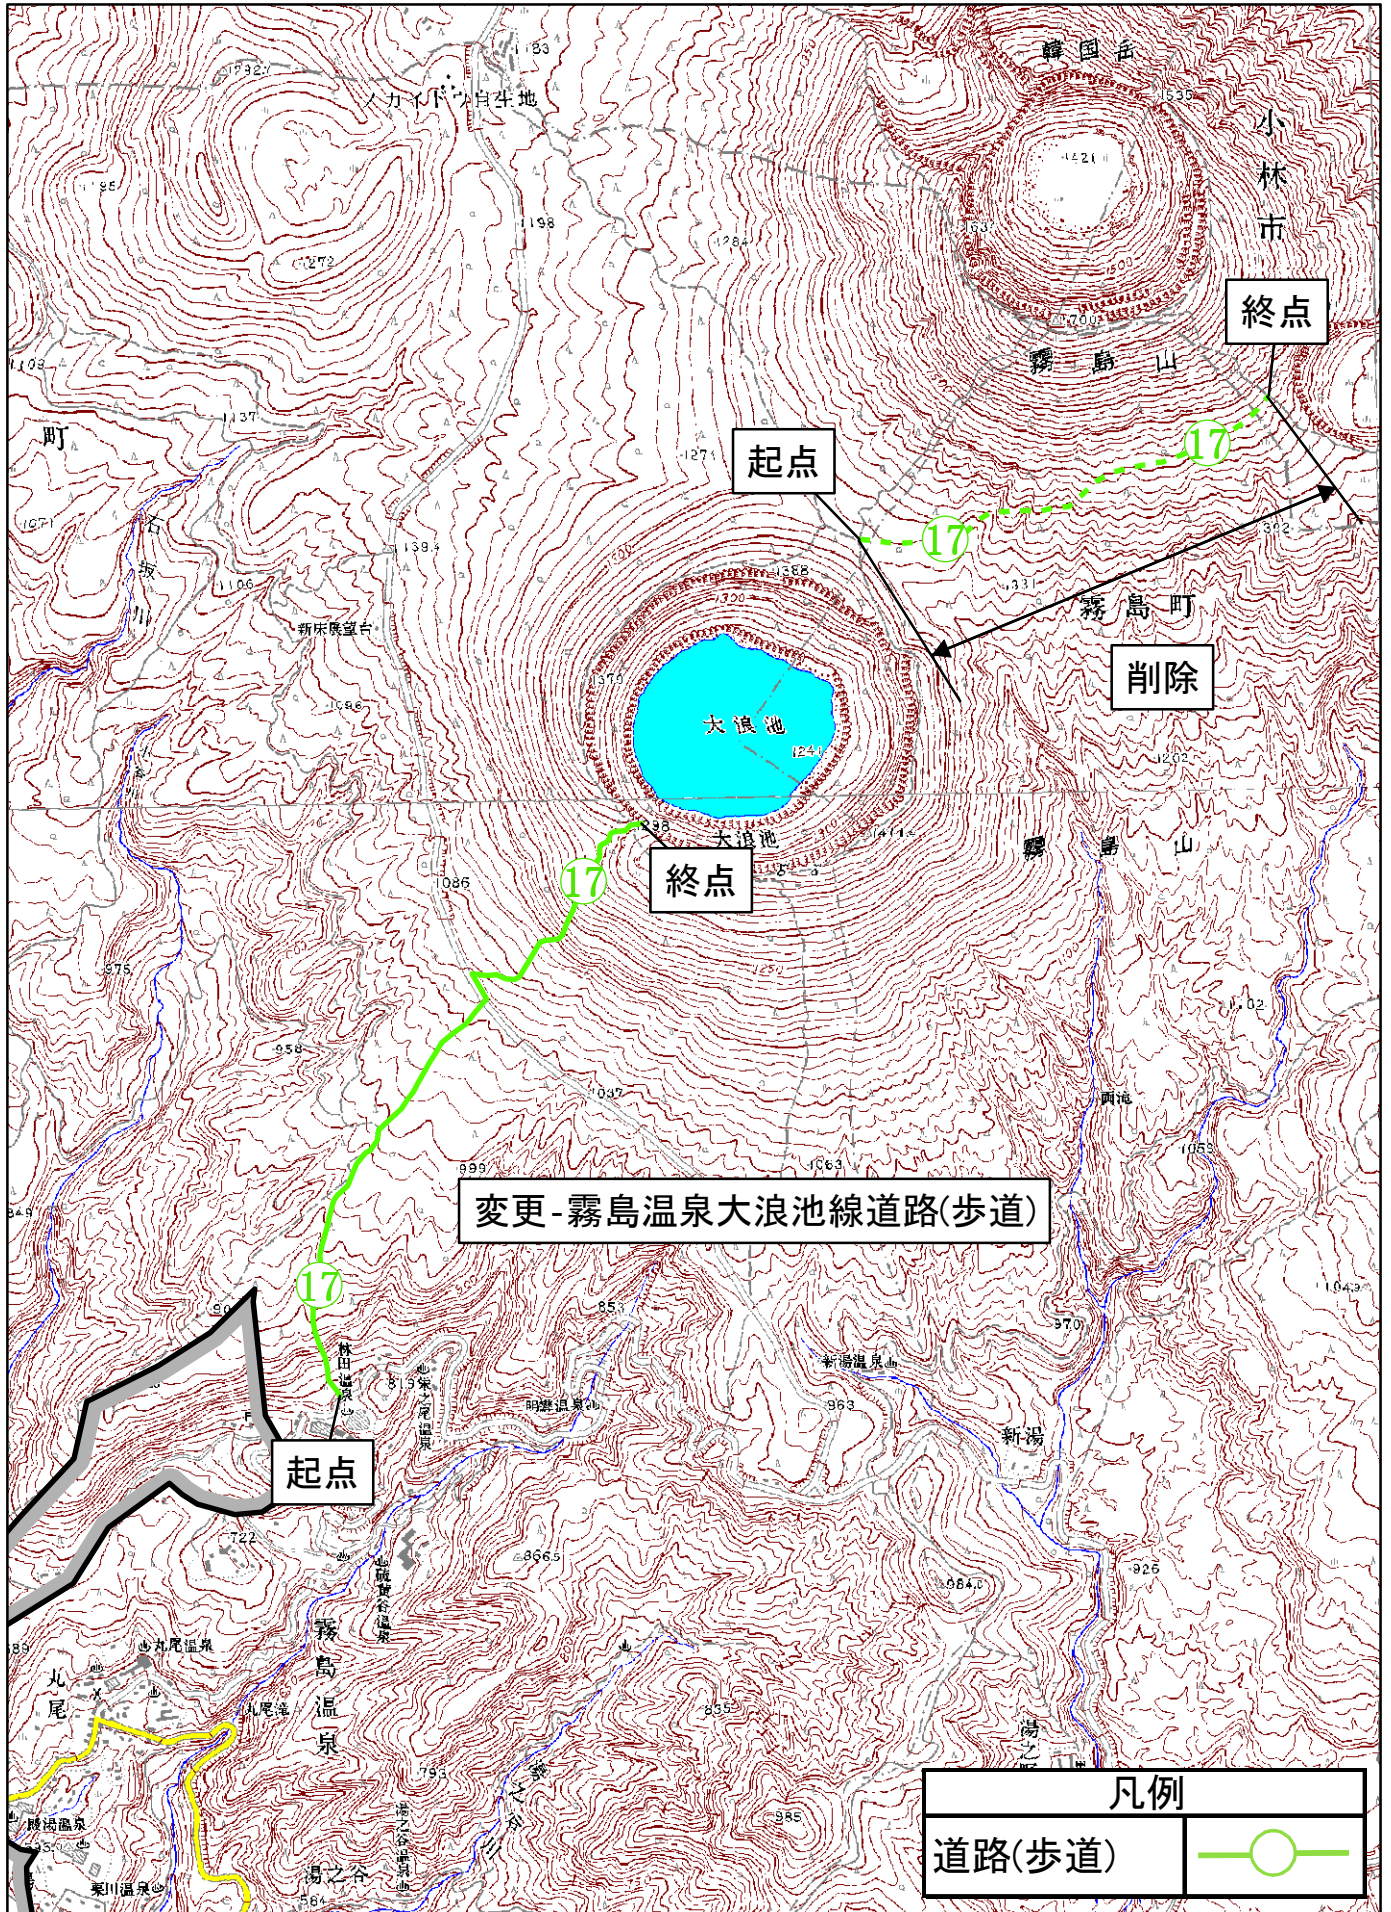

霧島屋久国立公園(霧島地域)施設計画変更図 3-3

0 250 500 1,000 1,500 m

1/25,000

霧島屋久国立公園(霧島地域)施設計画変更図 3-4

# 霧島屋久国立公園（霧島地域）施設計画変更位置図4

1:200,000

霧島屋久国立公園(霧島地域)施設計画変更図 4-1

霧島屋久国立公園(霧島地域)施設計画変更図 4-3

0 250 500 1,000 1,500 m