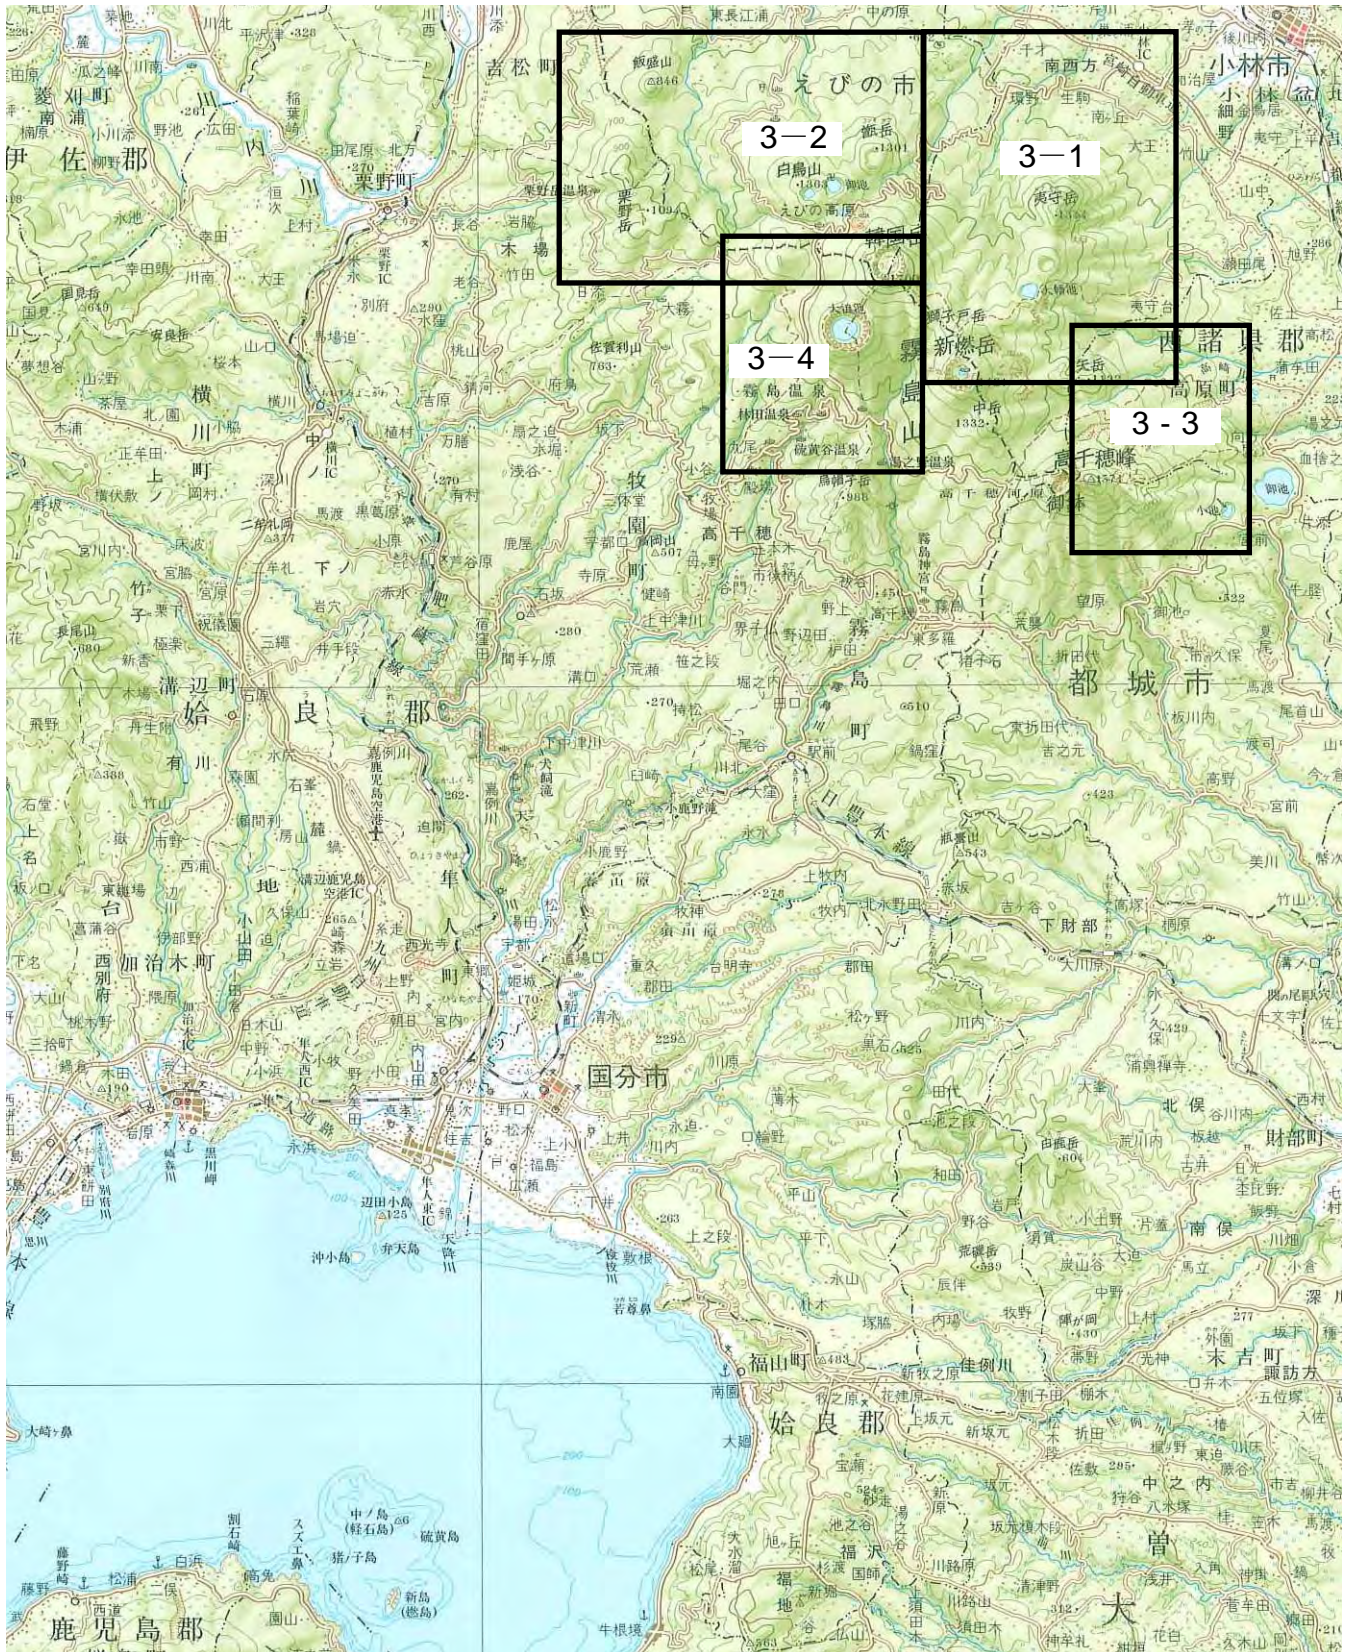

霧島屋久国立公園（霧島地域）施設計画変更位置図 3

0 2,500 5,000 10,000 15,000 20,000メートル

1:200,000