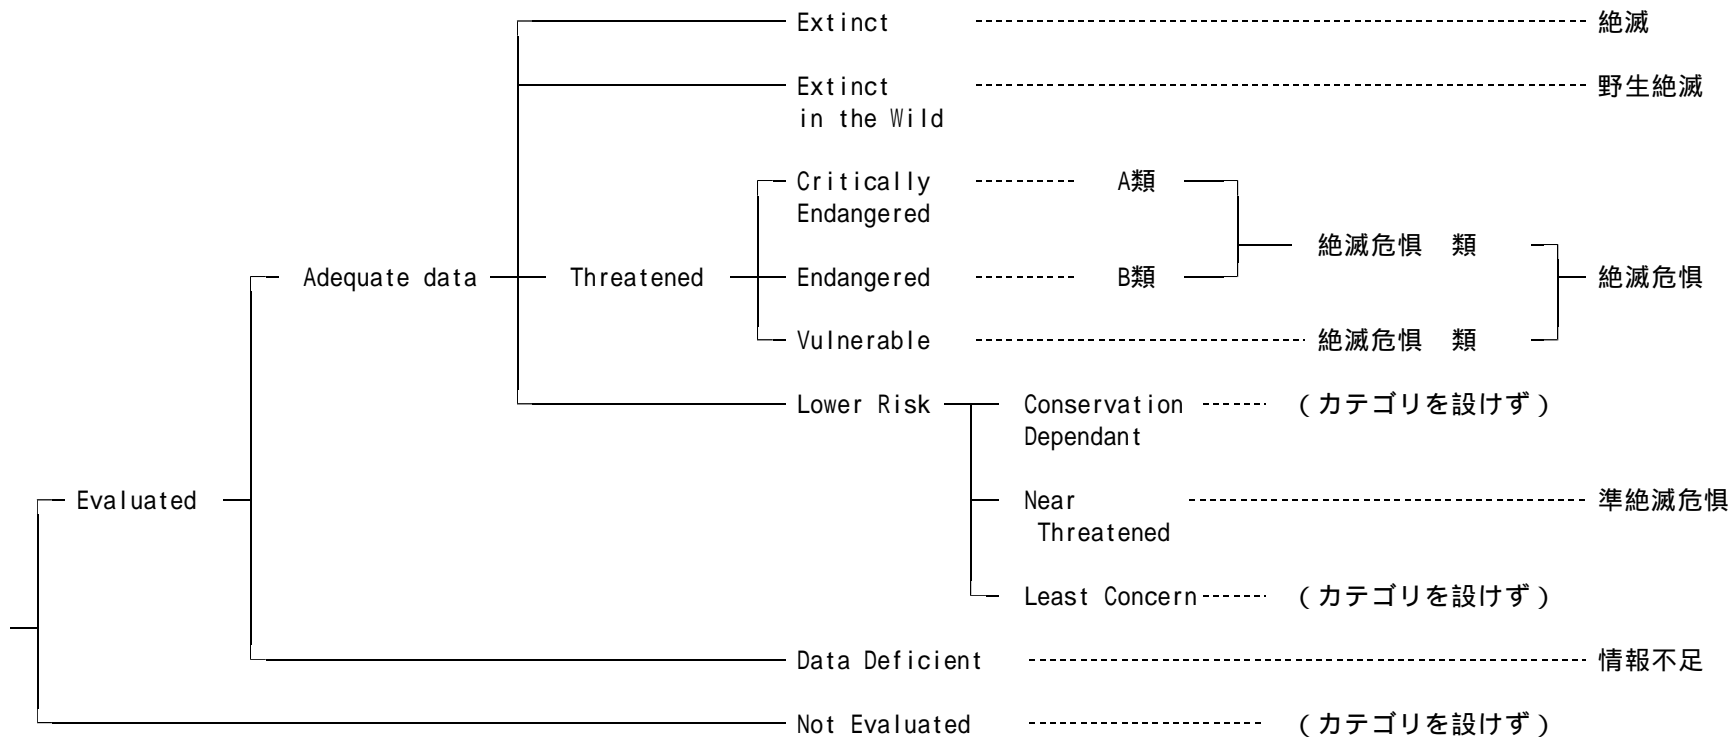

新RDBカテゴリ ( IUCN版との対応表 )

IUCN RDBカテゴリ

日本版RDBカテゴリ

付属資料 [ 絶滅のおそれのある地域個体群 ]