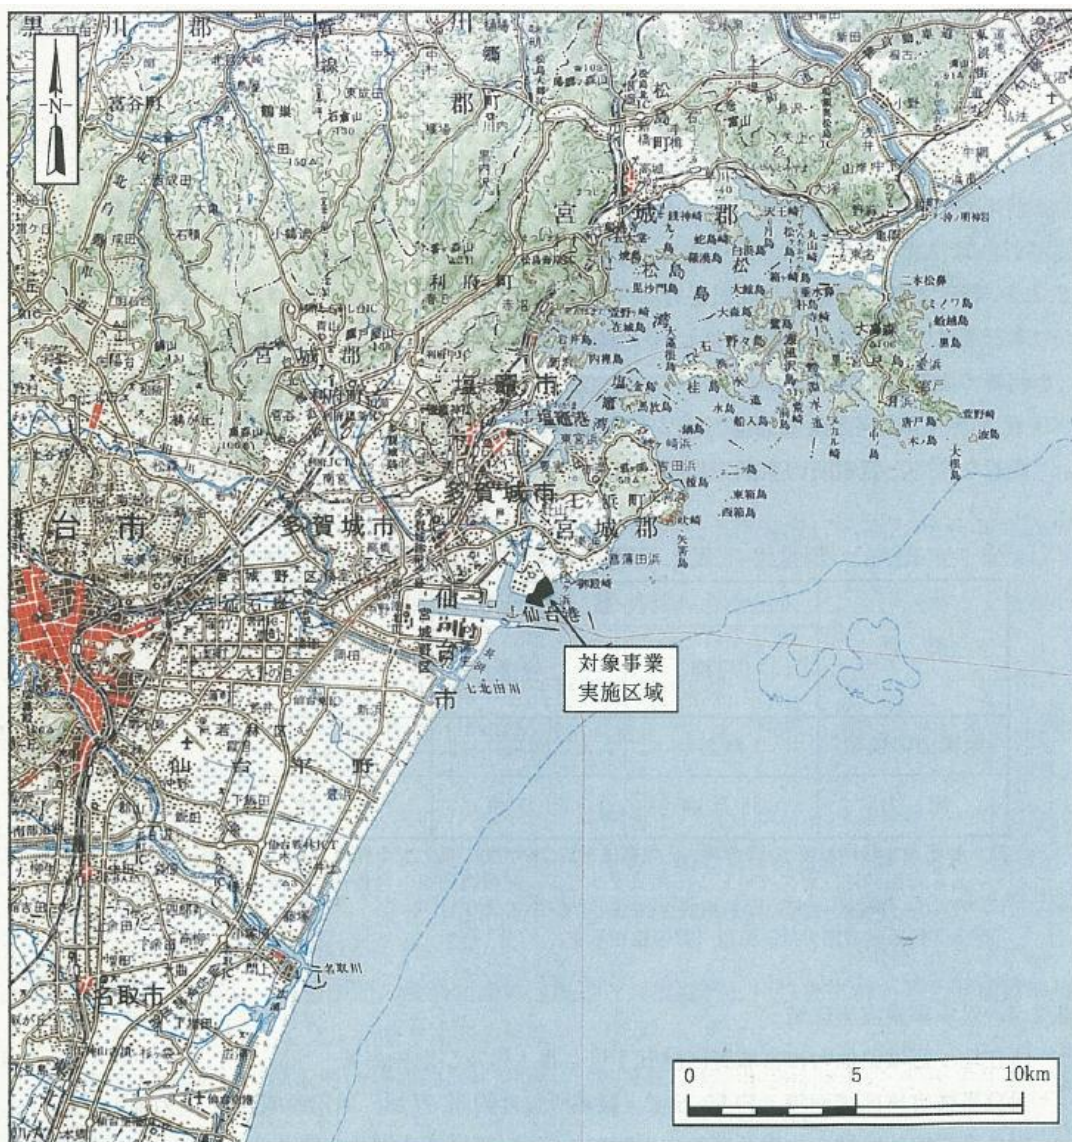

(参考)

出典 新仙台火力発電所リプレース計画  
環境影響評価準備書

図 対象事業実施区域の位置