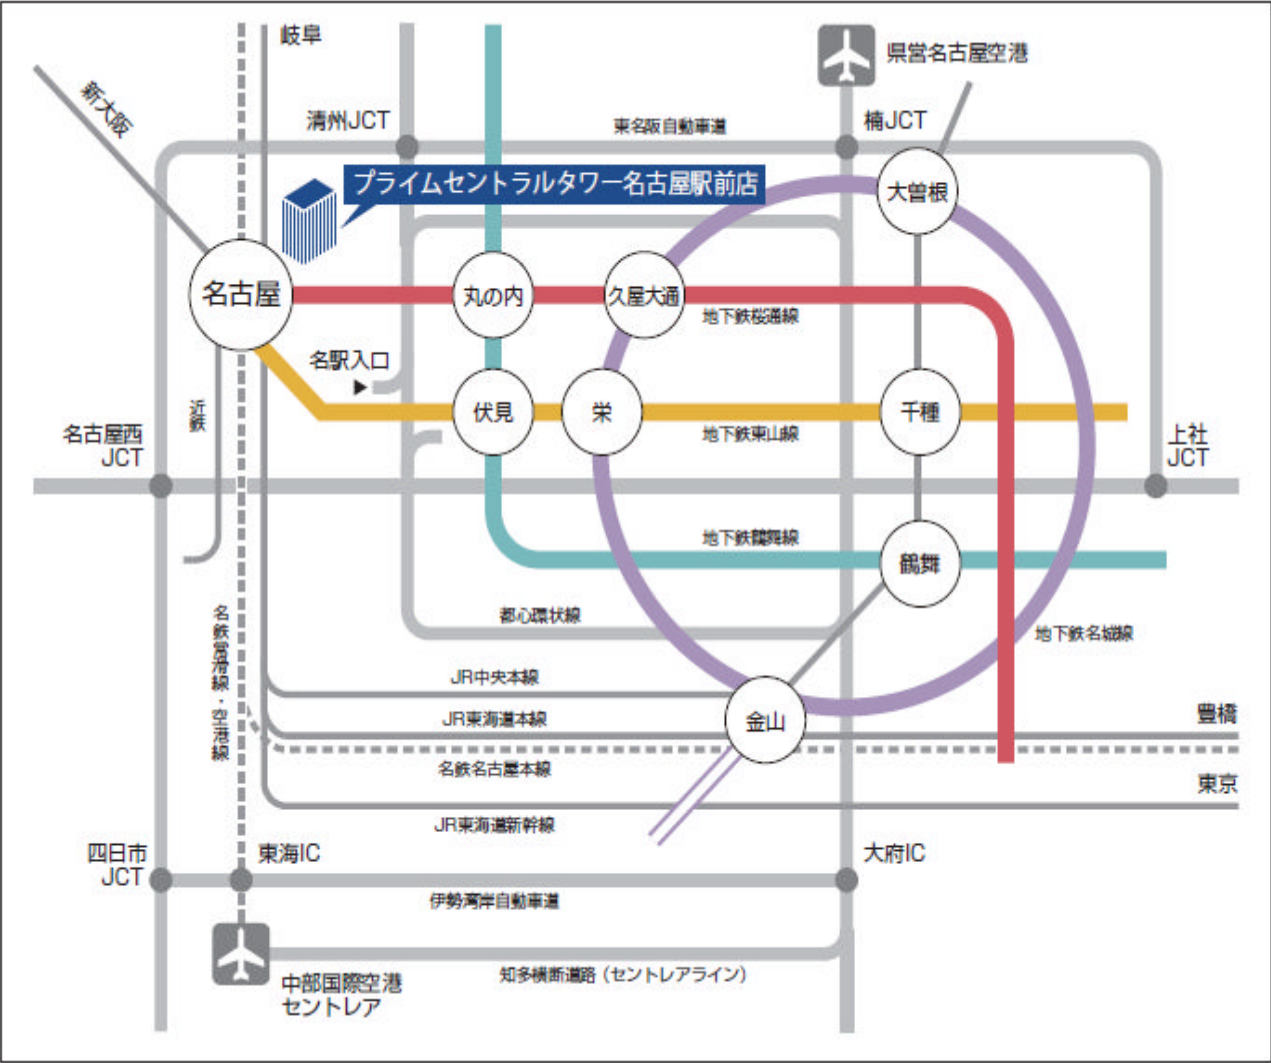

各会場地図

- 名古屋会場
- ・日時 2011年3月16日(水) 13:30~17:00
- ・場所 名古屋プライムセントラルセンター第1、2会議室(定員120名)
〒451-0045 愛知県名古屋市西区名駅二丁目27-8 名古屋プライムセントラルタワー13階
- ・アクセス:JR「名古屋駅」500m(徒歩約7分)
名古屋鉄道「名鉄名古屋駅」660m(徒歩約9分)
近鉄「名古屋駅」710m(徒歩約9分)
地下鉄東山線・桜通線「名古屋駅」1番出口 320m(徒歩約4分)

○大阪会場

・日時 2011年3月17日(木) 13:30~17:00

・場所 TKP大阪梅田ビジネスセンター ホール11A(定員230名)

〒553-0003 大阪府大阪市福島区福島5-4-21 TKPゲートタワービル2F

・アクセス:JR大阪駅・阪急梅田駅・阪神梅田駅・地下鉄四つ橋線「西梅田駅」の地下街を通り、6-2番出口出てすぐ

JR線福島駅徒歩2分

阪神線福島駅徒歩5分

JR東西線「新福島駅」徒歩5分