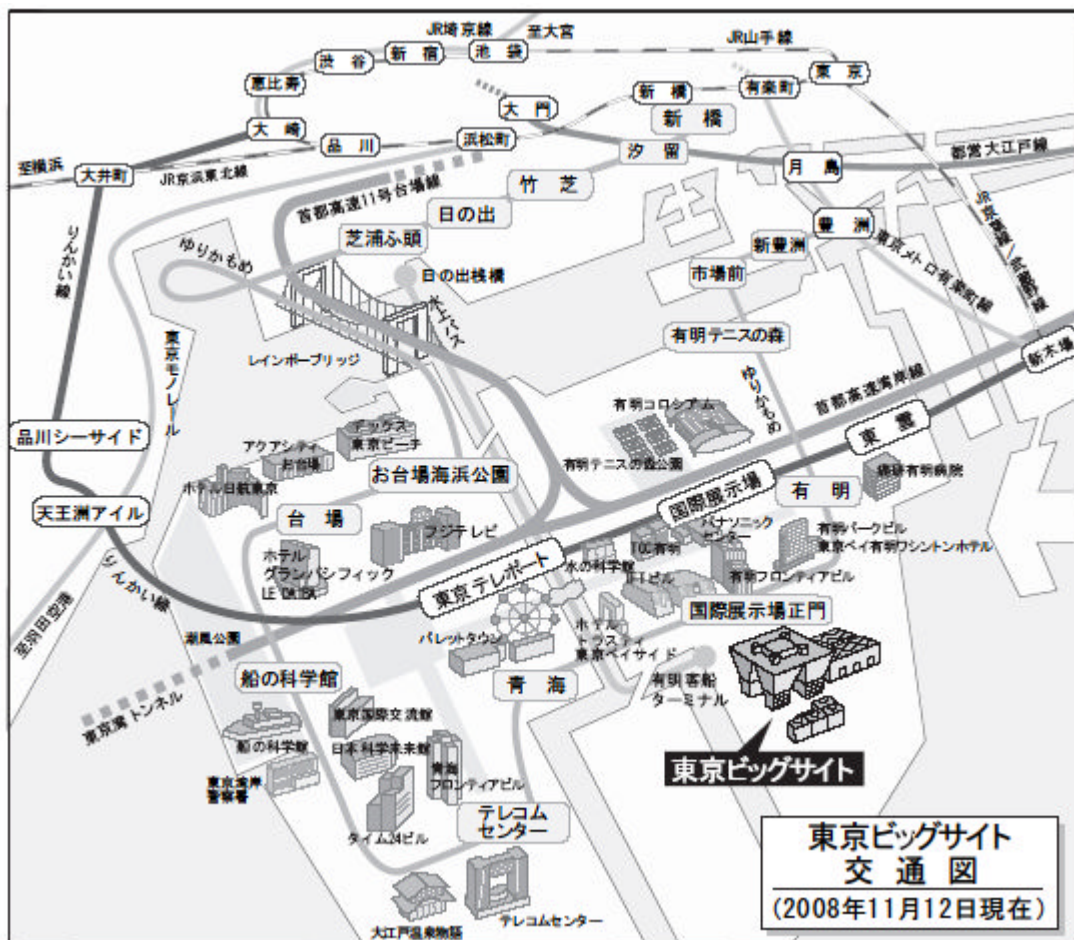

(参考資料①)

- ◆ 「smart move」 共通ロゴマーク

「移動」を「エコ」に。  
**smart  
m<sub>oo</sub>ve**

(参考資料②)

- ◆ 「smart move」 特設サイト (イメージ)

<別添>

<会場案内図>  
東6ホール内  
ブース NO. 6-080

<会場アクセス>

- ゆりかもめ「国際展示場正門」駅下車 徒歩3分
- りんかい線「国際展示場」駅下車 徒歩7分