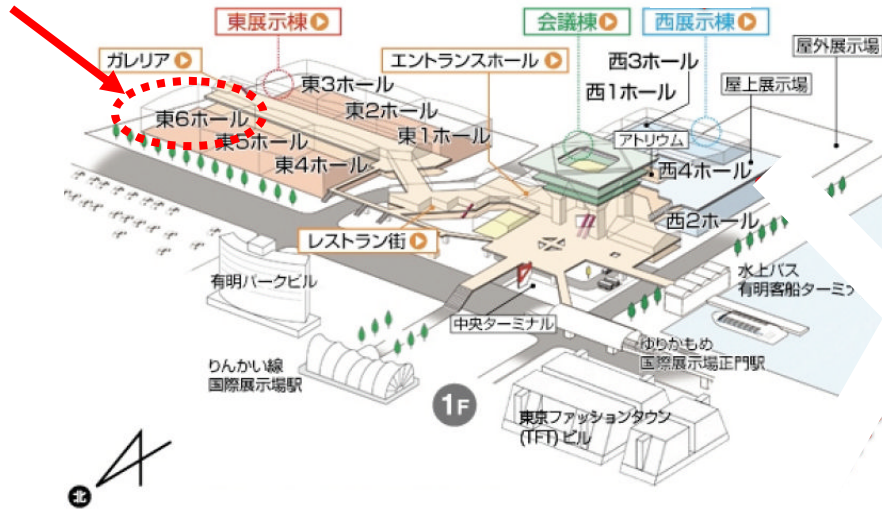

(参考資料①)

- ◆ 「smart move」 共通ロゴマーク

「移動」を「エコ」に。  
**smart  
m<sub>oo</sub>ve**

(参考資料②)

- ◆ 「smart move」 特設サイト (イメージ)

<別添>

<会場案内図>  
東6ホール内  
ブース NO. 6-080

<会場アクセス>

- ゆりかもめ「国際展示場正門」駅下車 徒歩3分
- りんかい線「国際展示場」駅下車 徒歩7分