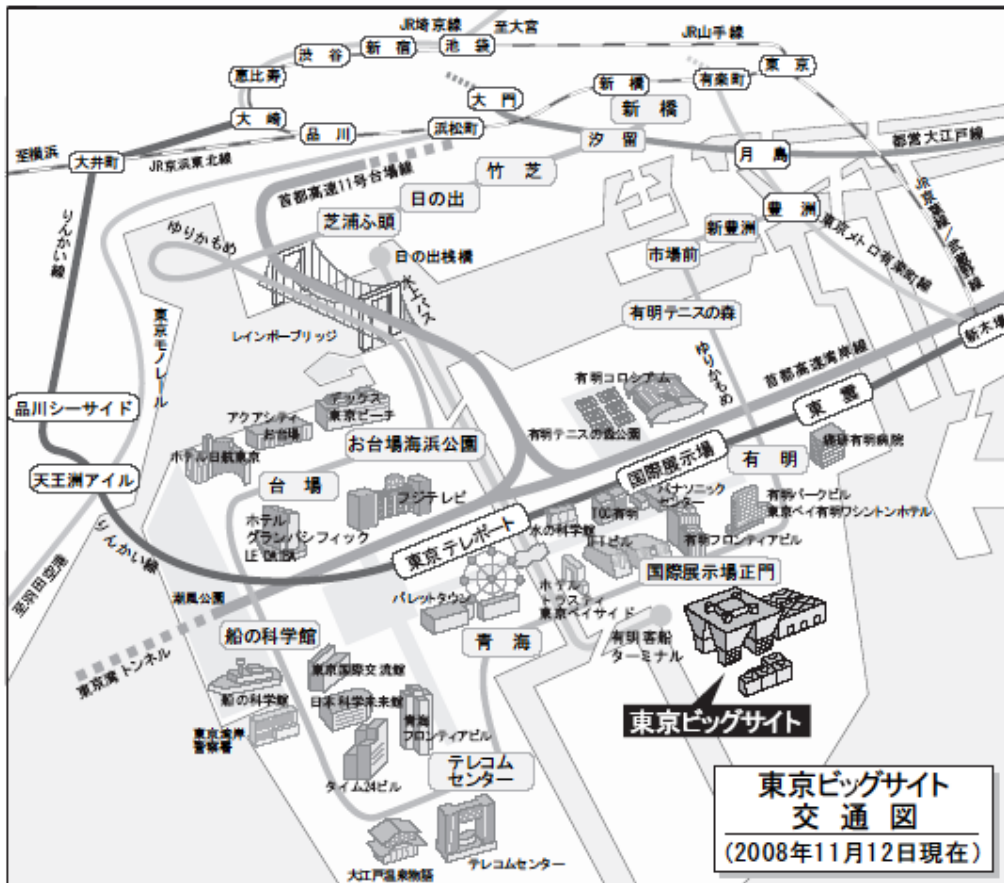

< 別添 >

< 会場案内図 >

東6ホール内
ブース NO.080

< 会場アクセス >

ゆりかもめ「国際展示場正門」駅下車 徒歩3分

りんかい線「国際展示場」駅下車 徒歩7分