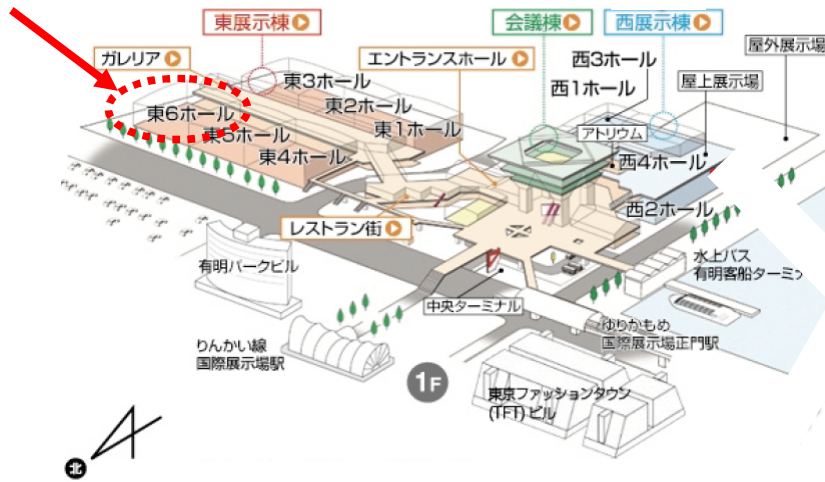

< 別添 >

< 会場案内図 >

東6ホール内
ブース NO.080

< 会場アクセス >

ゆりかもめ「国際展示場正門」駅下車 徒歩3分

りんかい線「国際展示場」駅下車 徒歩7分