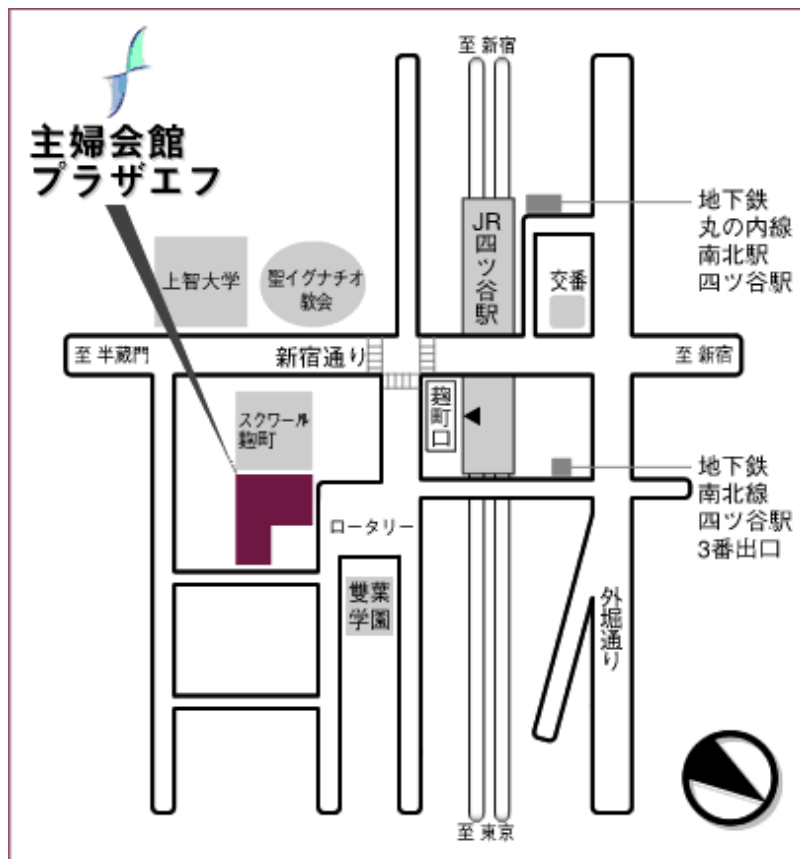

【地図：主婦会館プラザエフ】

〒102-0085 東京都千代田区六番町 15
主婦会館プラザエフ 7F「カトレア」
TEL:03-3265-8111

- JR 四ツ谷駅 麹町口前(歩 1 分)
- 地下鉄南北線 / 丸の内線 四ツ谷駅(歩 3 分)