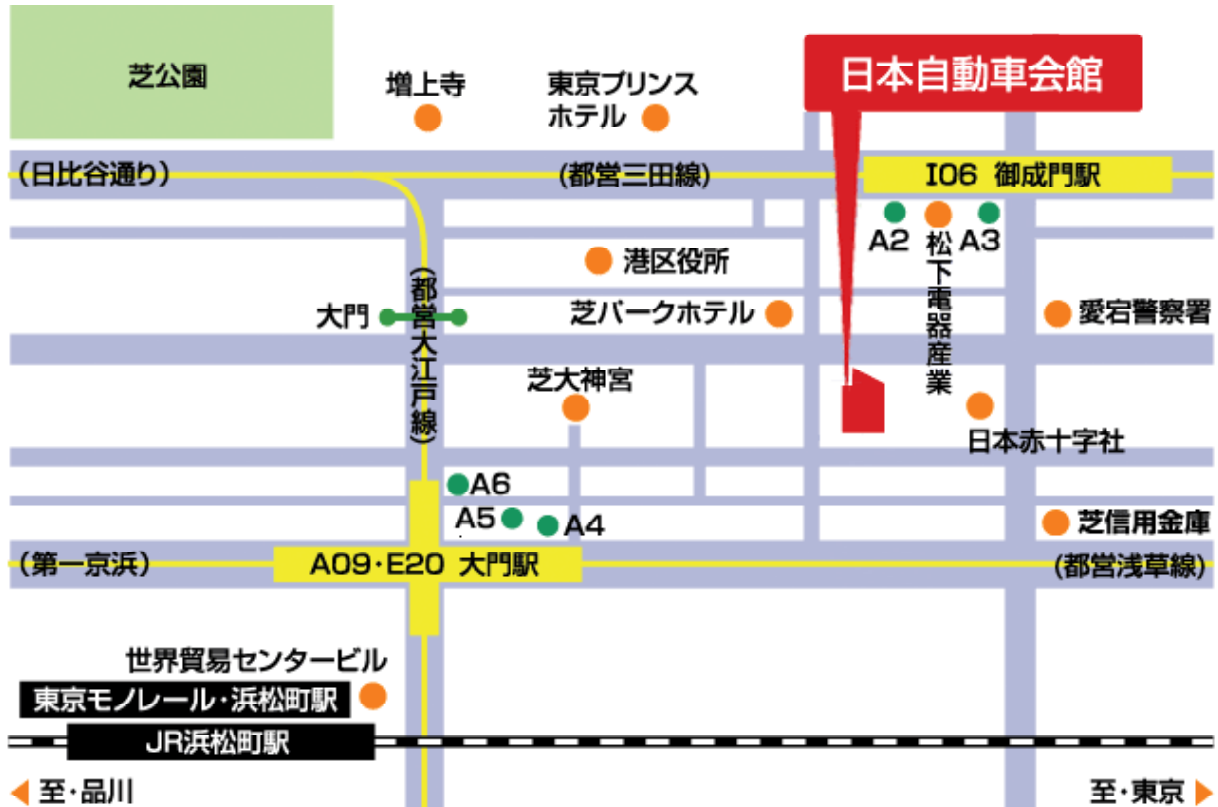

## 案内図

## &lt;会場&gt;

日本自動車会館内 くるまプラザ会議室 第1第2会議室  
〒105-0012 東京都港区芝大門1-1-30 芝NBFタワー1F

## &lt;交通のご案内&gt;

- ・都営地下鉄三田線「御成門 (I06)」A2またはA3出口 徒歩3分
- ・都営地下鉄浅草線／大江戸線「大門 (A09・E20)」A4またはA5またはA6出口 徒歩4分
- ・JR山手線／京浜東北線「浜松町」北口 徒歩8分
- ・東京モノレール「浜松町」 徒歩8分