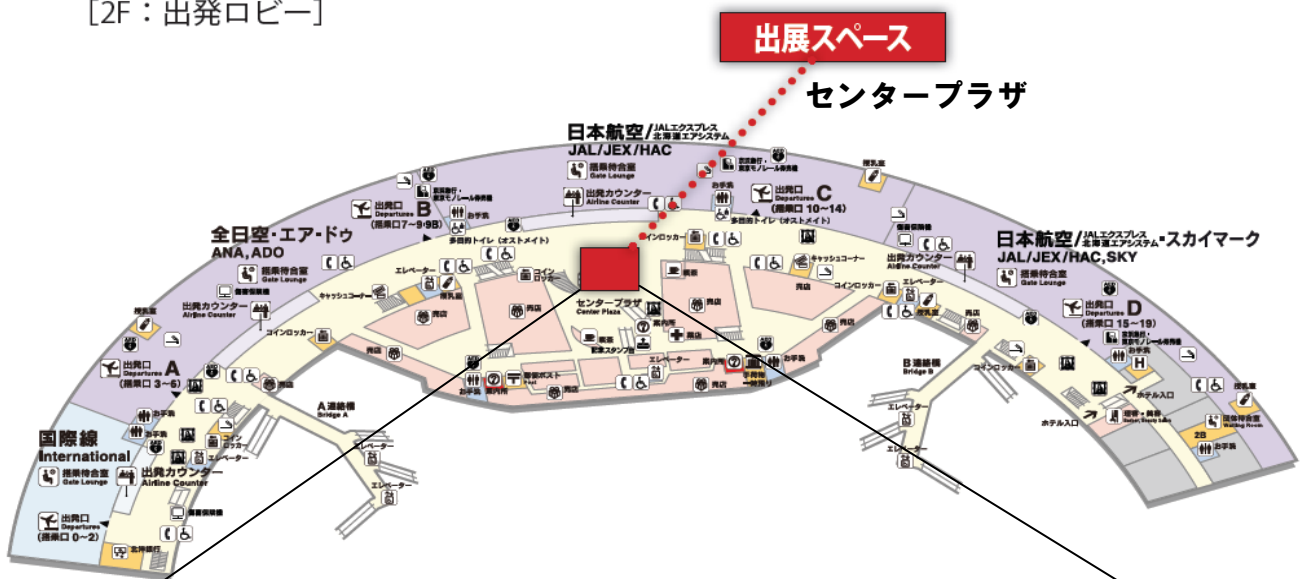

<会場位置図：新千歳空港旅客ターミナルビル 2F センタープラザ内>

[2F：出発ロビー]

センタープラザ内エリア図

※ 当日、報道受付を「チャレンジ25キャンペーン」(環境省)のブース内に設けております。