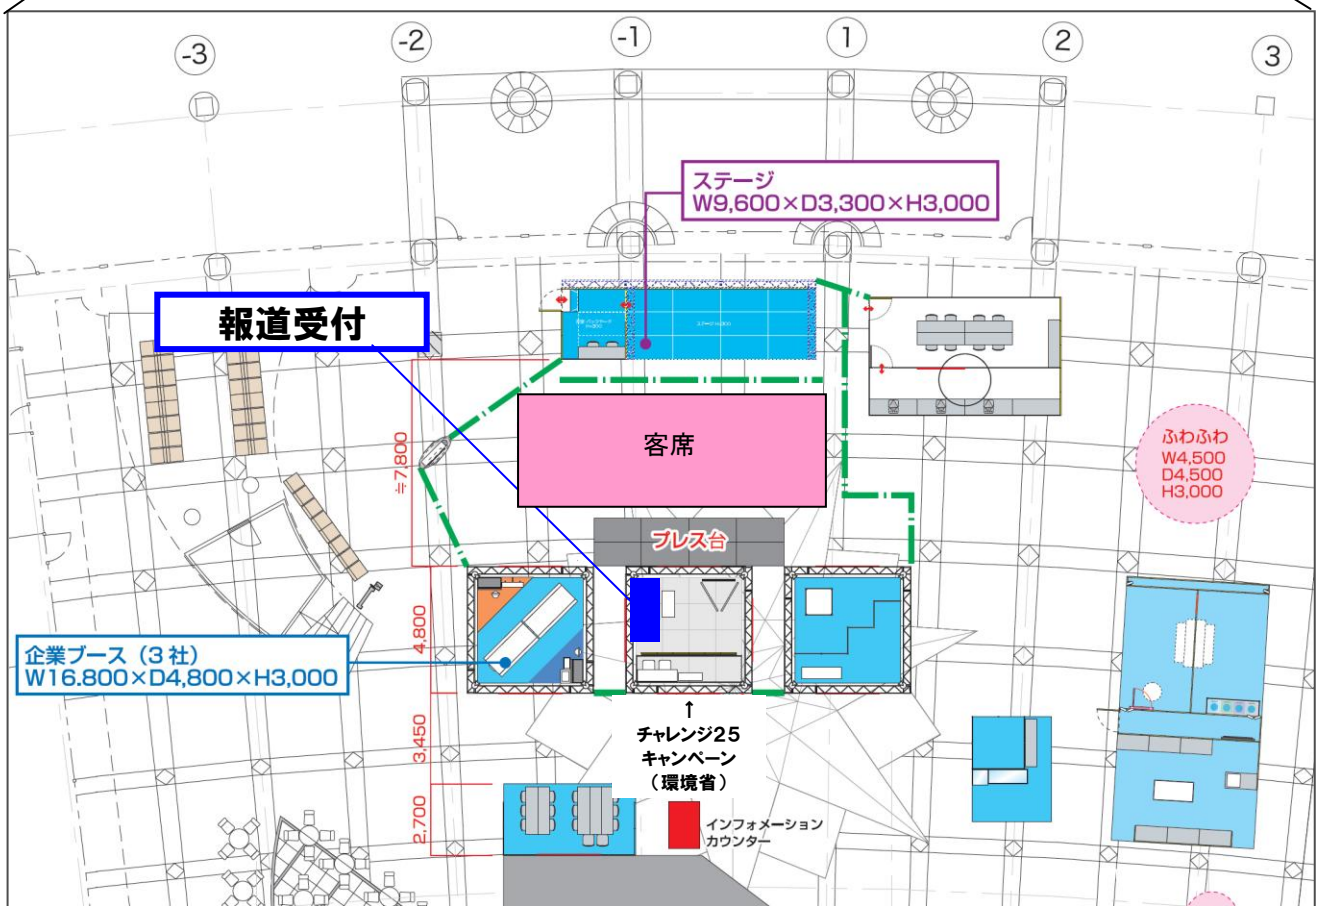

<会場位置図：新千歳空港旅客ターミナルビル 2F センタープラザ内>

[2F：出発ロビー]

センタープラザ内エリア図

※ 当日、報道受付を「チャレンジ25キャンペーン」(環境省)のブース内に設けております。