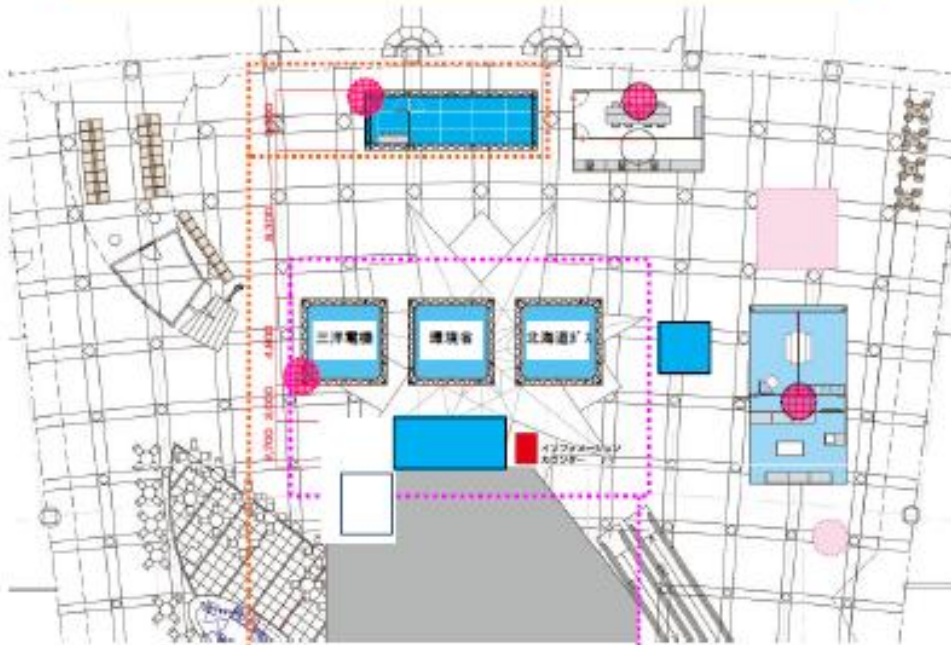

<会場位置図：新千歳空港旅客ターミナルビル 2F センタープラザ内>

新千歳ECO AIRPORT 2010センタープラザ展開

New Chitose Airport

展示物、構造物に関しては羽の原則から種力前回のエコエアポート2008の展示物を再利用する事といたします。内容に関しては一部変更、調整いたします。

**イベントステージ**

さまざまな観点から環境について考えるステージを開催します。ゲストなども用意しており楽しく楽しいエコを実現させます。