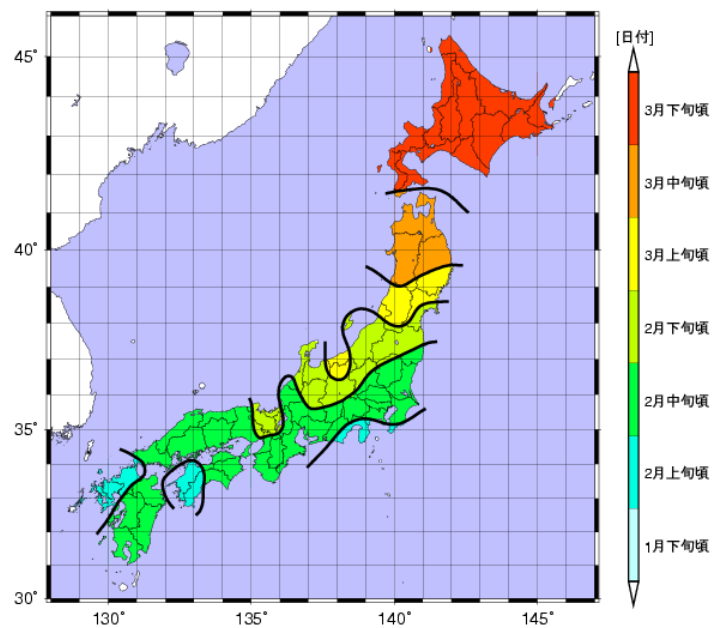

平成 22 年スギ花粉前線予測 (第 2 報)

< 飛散開始日 平成22年予測 >

< 飛散開始日 平成12年~21年:10年平均 >