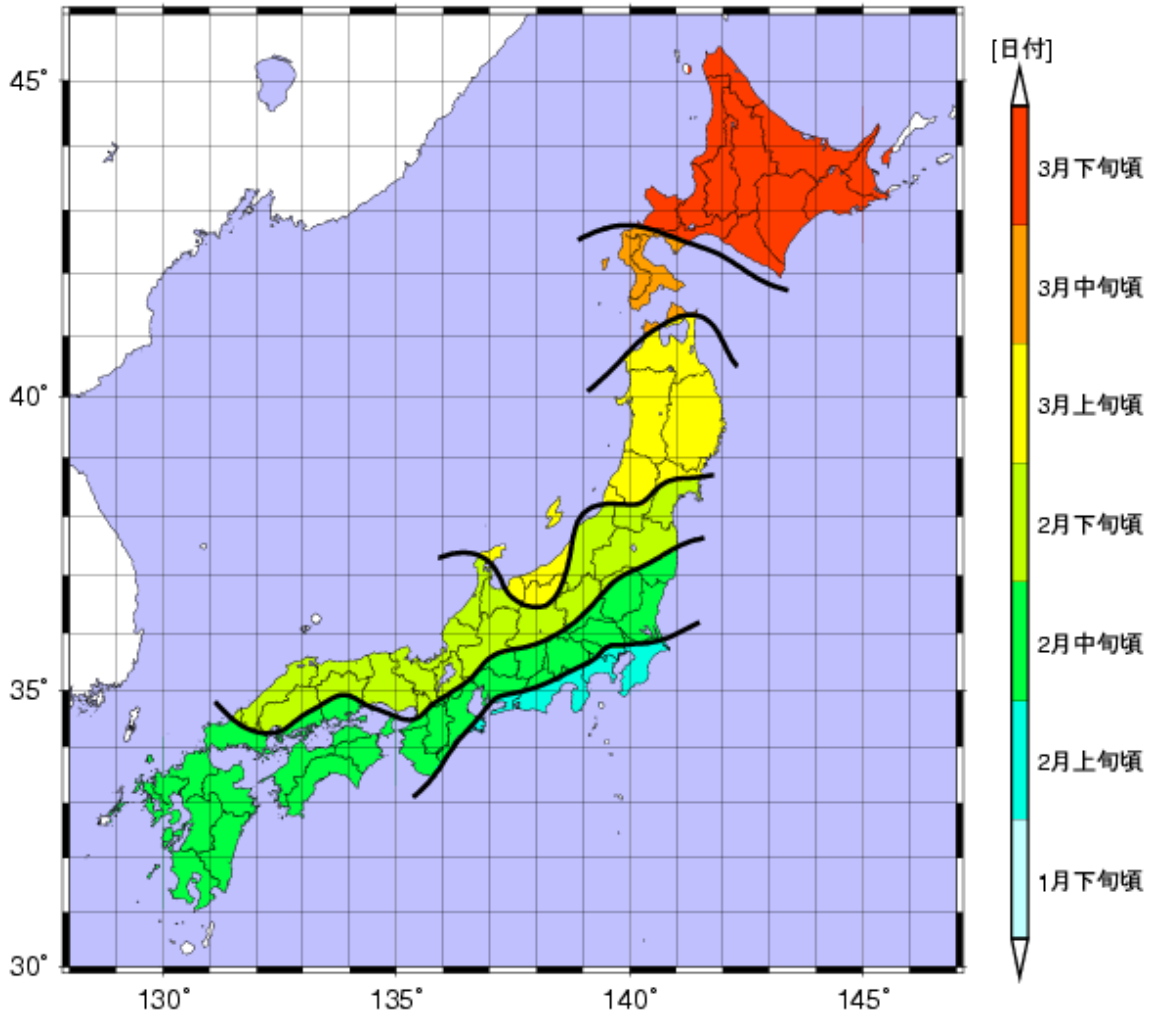

平成 22 年スギ花粉前線予測 (第 2 報)

< 飛散開始日 平成22年予測 >

< 飛散開始日 平成12年~21年:10年平均 >