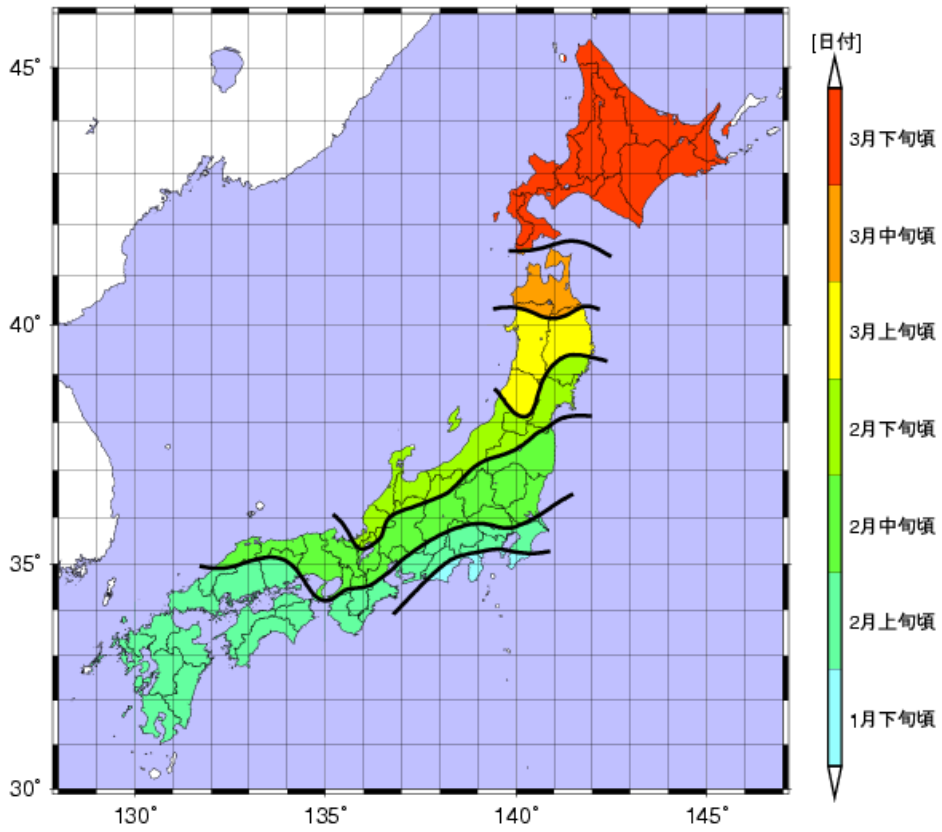

平成 22 年スギ花粉前線予測（速報）

< 飛散開始日 平成22年予測 >

< 飛散開始日 平成12年～21年:10年平均 >