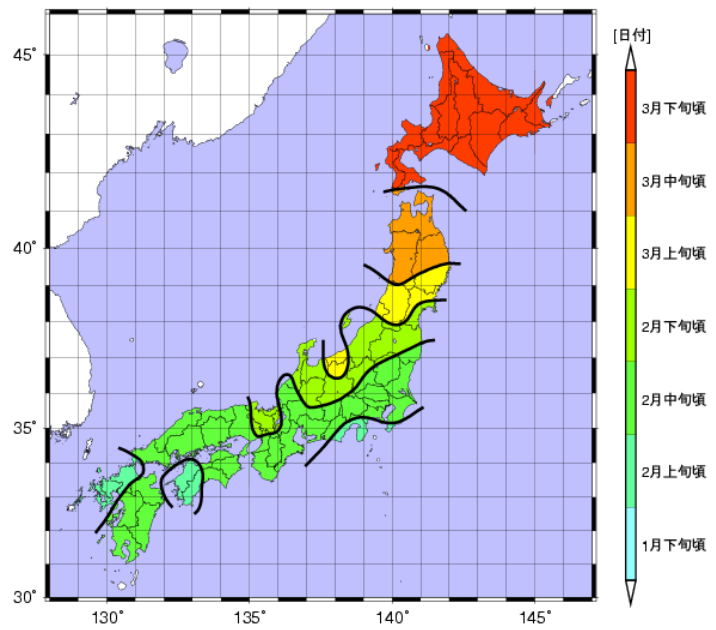

平成 22 年スギ花粉前線予測（速報）

< 飛散開始日 平成22年予測 >

< 飛散開始日 平成12年～21年:10年平均 >