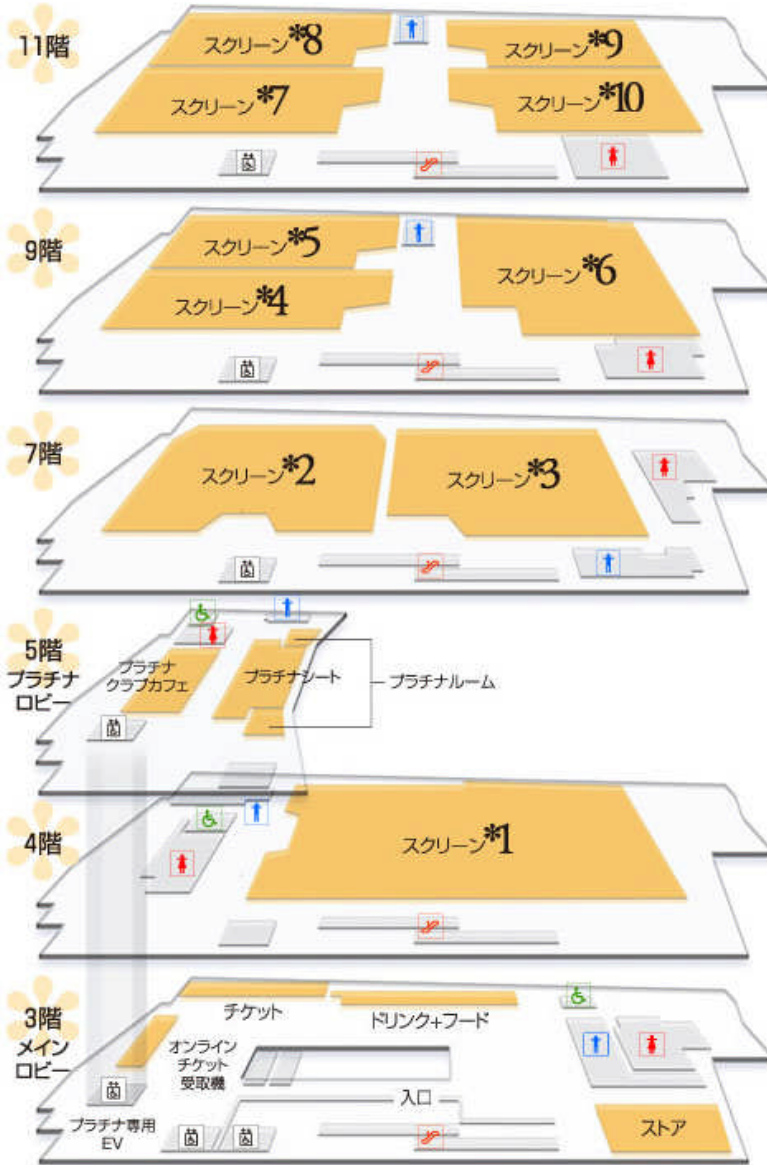

◆ 新宿ピカデリーについて

【場所】 新宿区新宿 3-15-15

【最寄駅までの地図】

【靖国通り方面入口】

【フロアガイド】

館内マップ

- *11階**
 スクリーン7 127席 (車椅子スペース2席)
 スクリーン8 157席 (車椅子スペース2席)
 スクリーン9 127席 (車椅子スペース2席)
 スクリーン10 115席 (車椅子スペース2席)
 男性用化粧室
 女性用化粧室
 エレベーター
- *9階**
 スクリーン4 127席 (車椅子スペース2席)
 スクリーン5 157席 (車椅子スペース2席)
 スクリーン6 232席 (車椅子スペース2席)
 男性用化粧室
 女性用化粧室
 エレベーター
- *7階**
 スクリーン2 301席 (車椅子スペース2席)
 スクリーン3 287席 (車椅子スペース2席)
 男性用化粧室
 女性用化粧室
 エレベーター
- *5階**
 プラチナロビー
 プラチナルーム2室 (各2名)
 プラチナシート23席 (車椅子スペース1席)
 男性用化粧室
 女性用化粧室
 プラチナ専用エレベーター
- *4階**
 スクリーン1 580席 (車椅子スペース2席)
 男性用化粧室
 女性用化粧室
 エレベーター
- *3階**
 チケット
 ドリンク+フード
 プログラム+グッズ+前売券
 男性用化粧室
 女性用化粧室
 エレベーター
 プラチナ専用エレベーター
- *2階**
 伊勢丹本館方面出口
- *1階**
 靖国通り方面出口