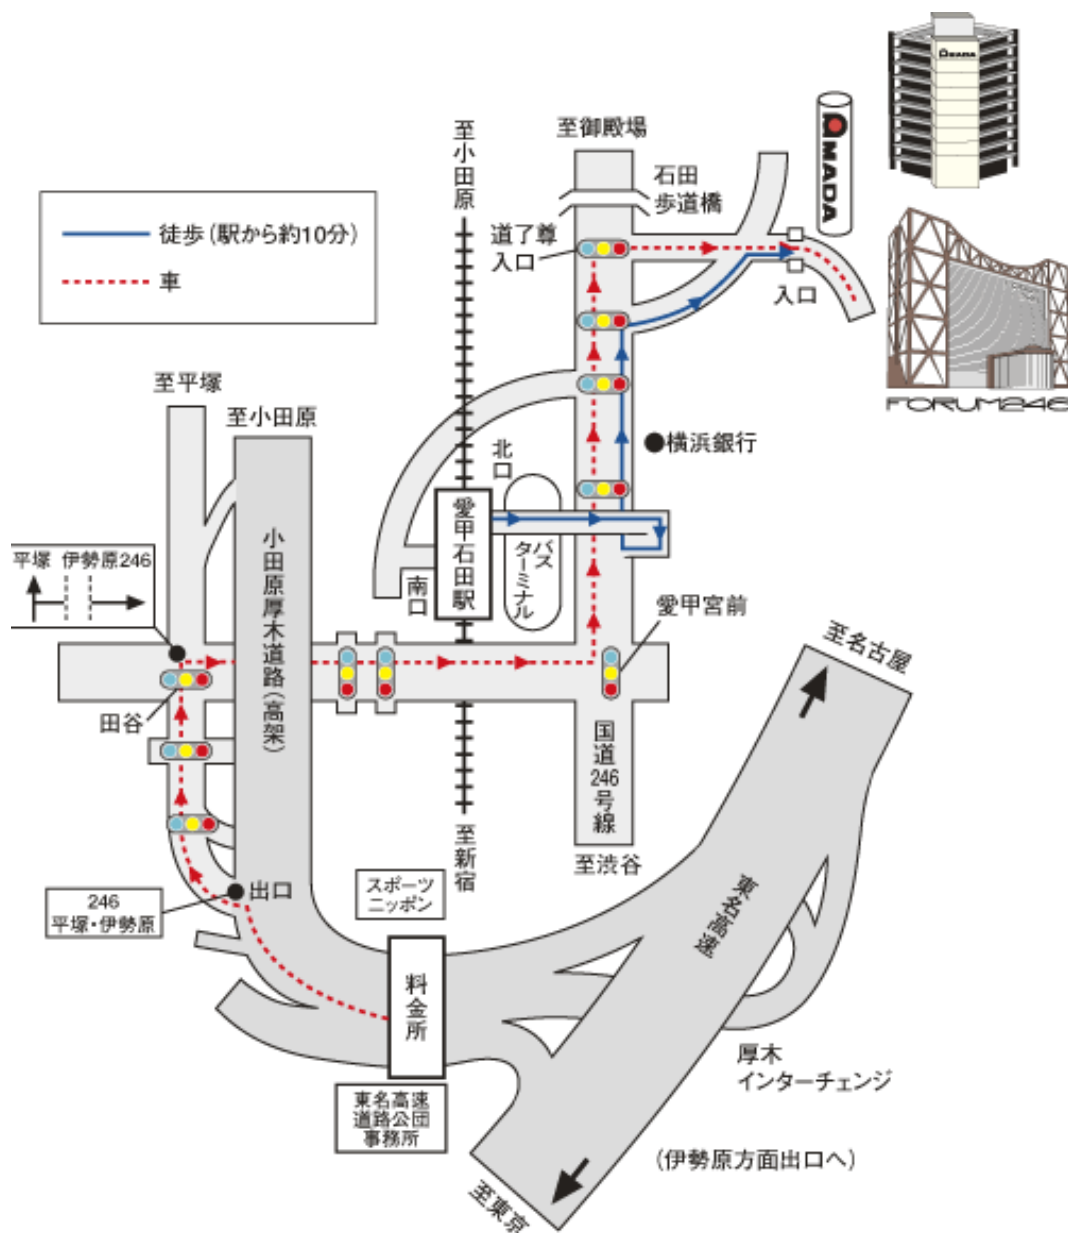

第12回 自然系調査研究機関 調査研究・活動事例発表会 会場案内

日時：平成21年11月16日(月) 13:00~18:00

会場：フォーラム246 2階 246ホール

神奈川県伊勢原市石田 350

TEL.0463-96-3711(代)

HP アドレス <http://www.oij.co.jp/index.html>

交通案内:

- ・新宿／小田原方面から小田急線で『愛甲石田』下車。
- ・横浜から相鉄線で『海老名』にて小田急線乗り換え、『愛甲石田』下車。
- ・新横浜から横浜線で『町田』にて小田急線乗り換え、『愛甲石田』下車。
- ・羽田から京急線で『横浜』にて相鉄線乗り換え、『海老名』にて小田急線乗り換え、『愛甲石田』下車。