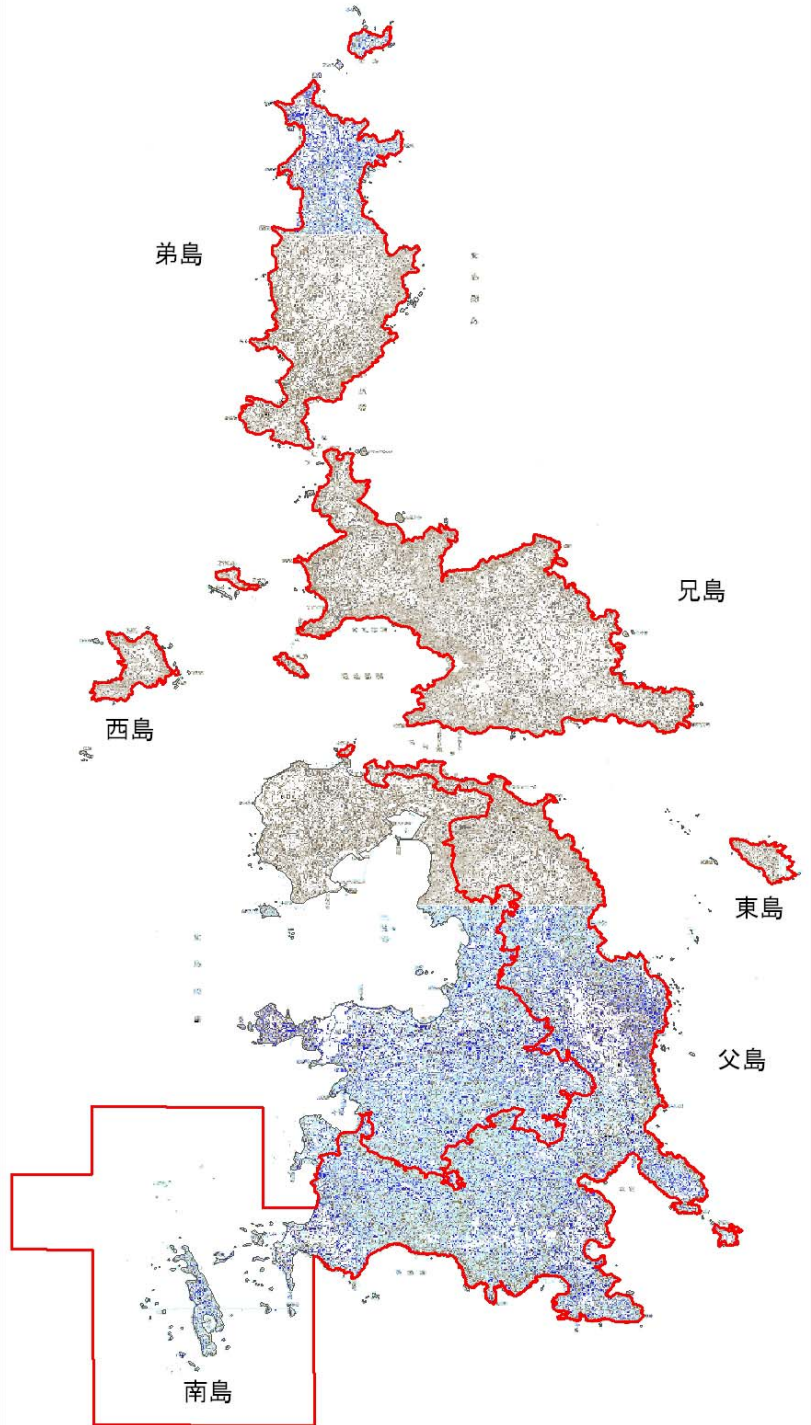

遺産区域（案）

凡例

 遺産区域(案)

※地先海面の岩礁を含む

0 1 2 4 km

聳島列島

北之島

聳島列島

聳島

媒島

聳島列島

嫁島

西之島

父島列島

弟島

兄島

西島

東島

父島

南島