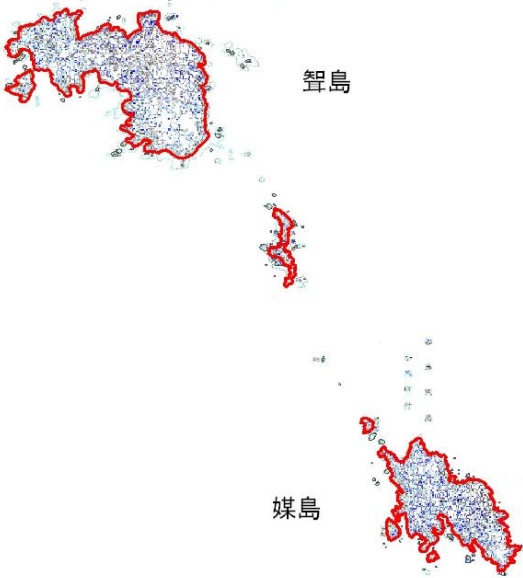

遺産区域（案）

凡例

 遺産区域(案)

※地先海面の岩礁を含む

0 1 2 4 km

聳島列島

北之島

聳島列島

聳島

媒島

聳島列島

嫁島

西之島

父島列島

弟島

兄島

西島

東島

父島

南島