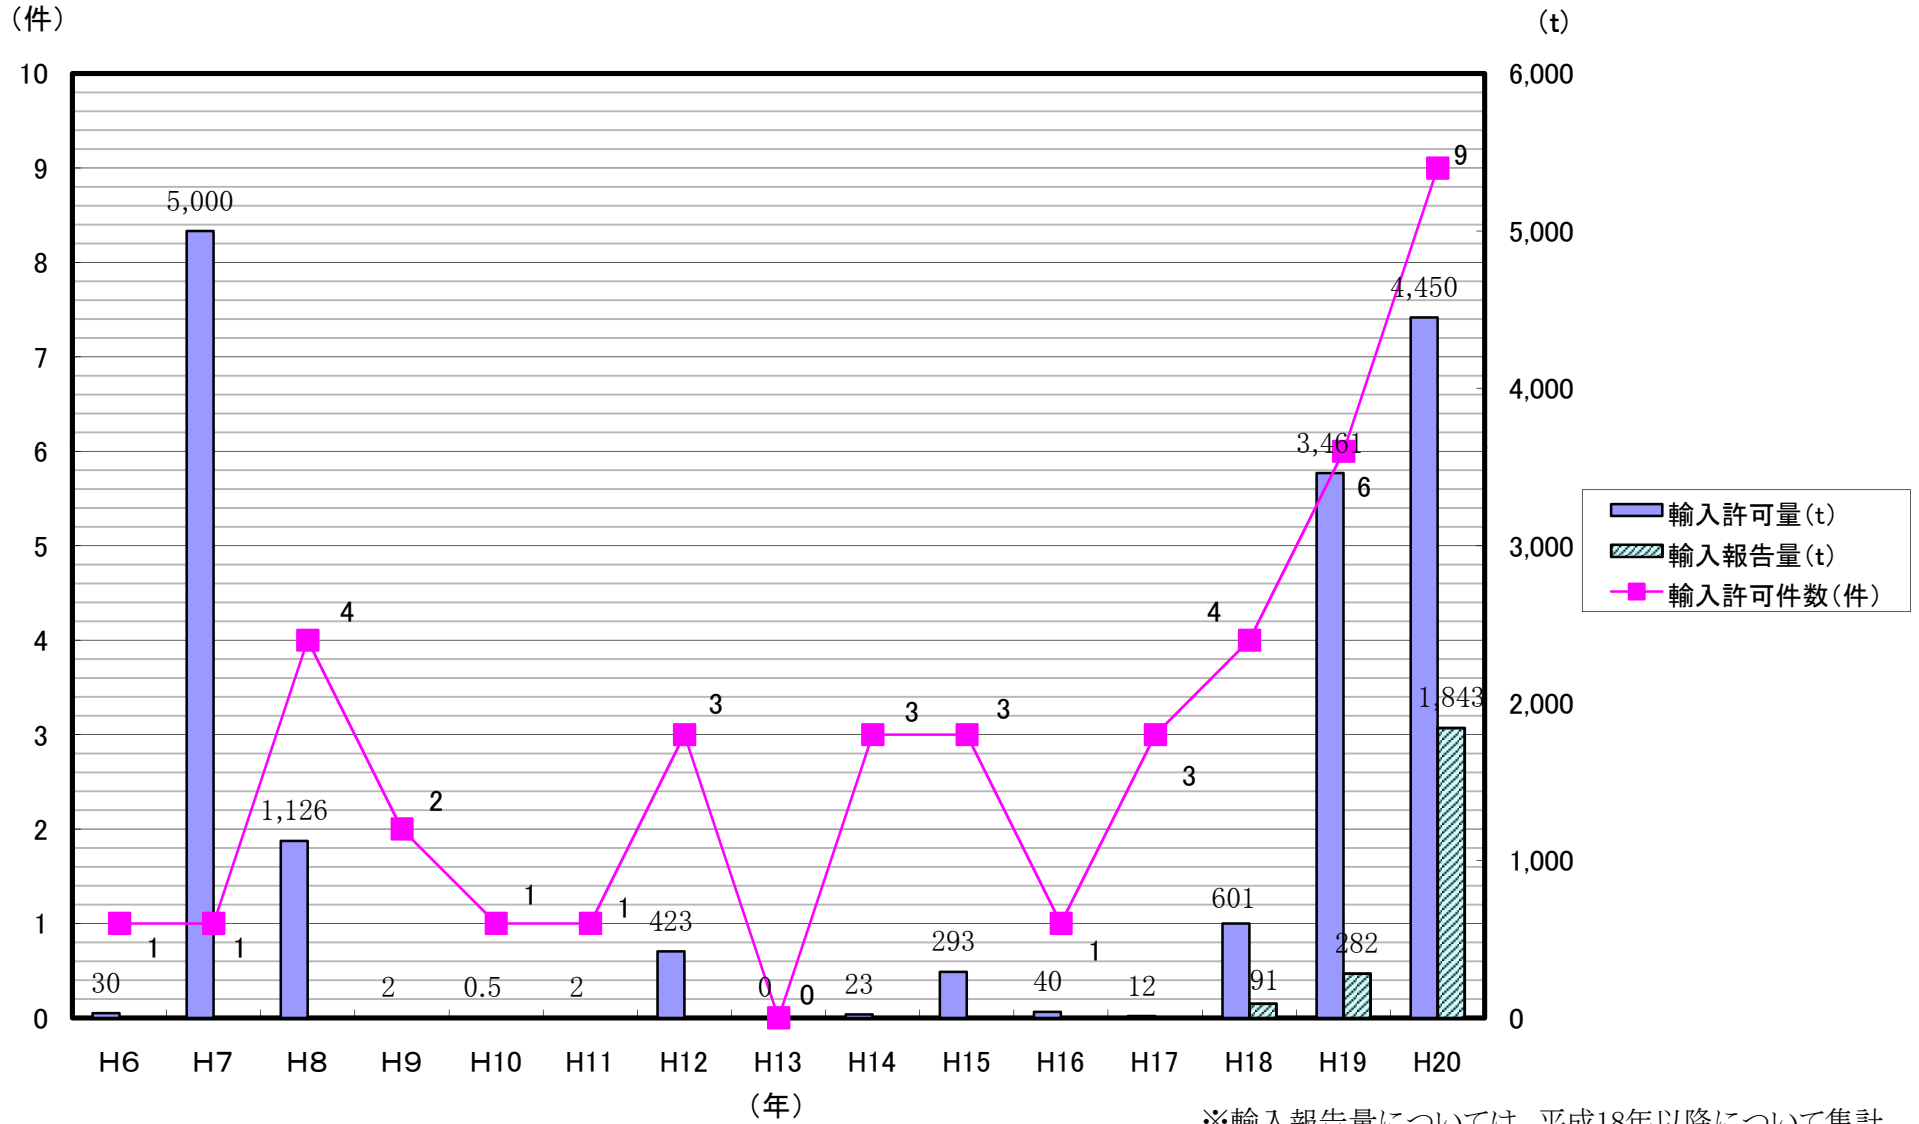

廃棄物の輸入許可及び輸入報告量の推移

※輸入報告量については、平成18年以降について集計。