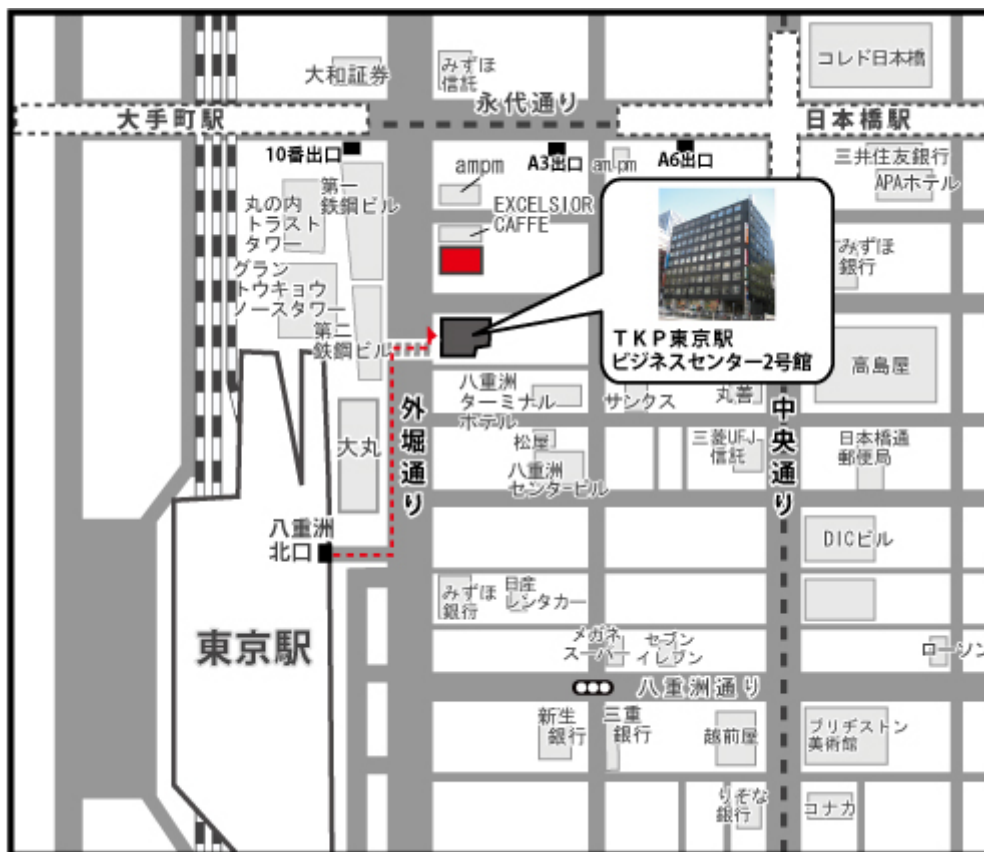

会場の案内図

【会場】

TKP東京駅ビジネスセンター2号館 9階会議室
東京都中央区八重洲1-5-3 不二ビル(1階は郵便局)
電話：03-3562-7891

【会場アクセス】

- JR線『東京駅』八重洲北口 徒歩2分
- 東西線・銀座線・都営地下鉄浅草線『日本橋駅』A3出口 徒歩1分
- 丸ノ内線・東西線・千代田線・半蔵門線・都営地下鉄三田線『大手町駅』徒歩1分

【事務局】

三菱UFJリサーチ&コンサルティング株式会社 環境・エネルギー部
電話：03-6711-1243