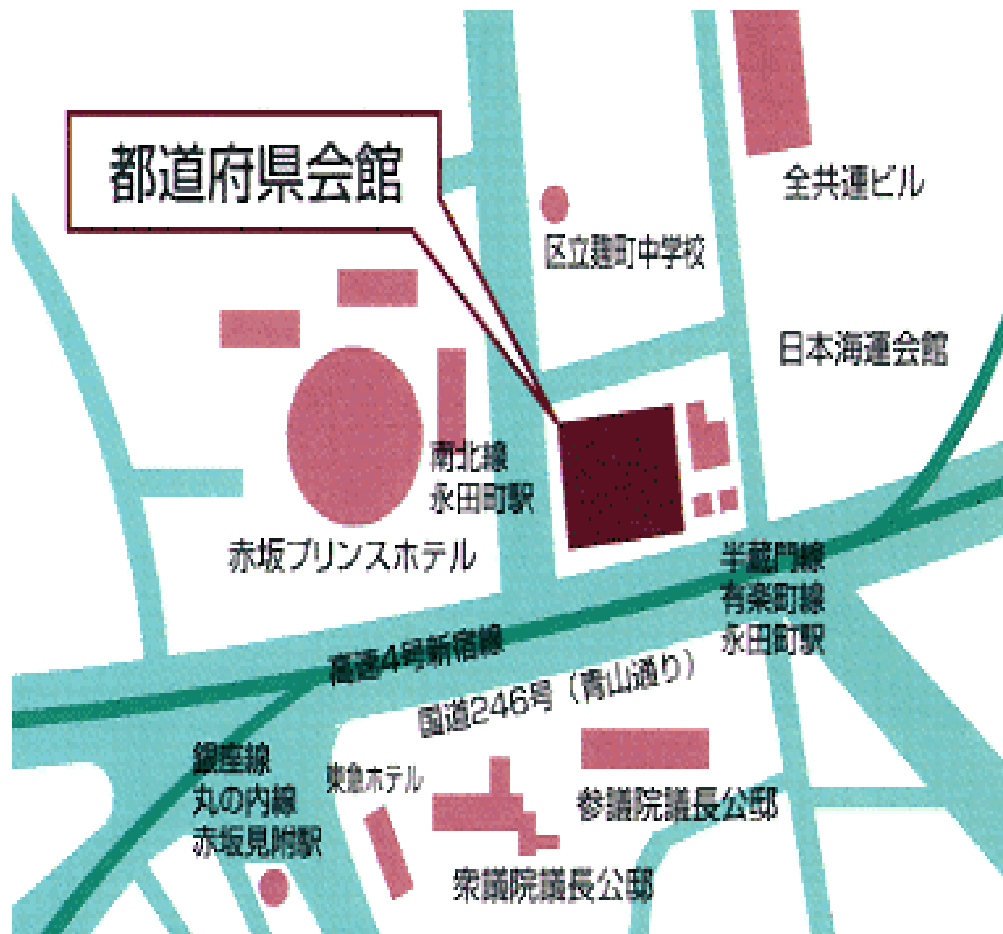

(案内図)

●電車にてお越しの場合

地下鉄 有楽町線・半蔵門線 「永田町駅」5番出口から地下鉄連絡通路を経て徒歩約1分

地下鉄 南北線 「永田町駅」9番B出口から地下鉄連絡通路を経て徒歩約1分

地下鉄 丸の内線・銀座線 「赤坂見附駅」D出口から徒歩約5分