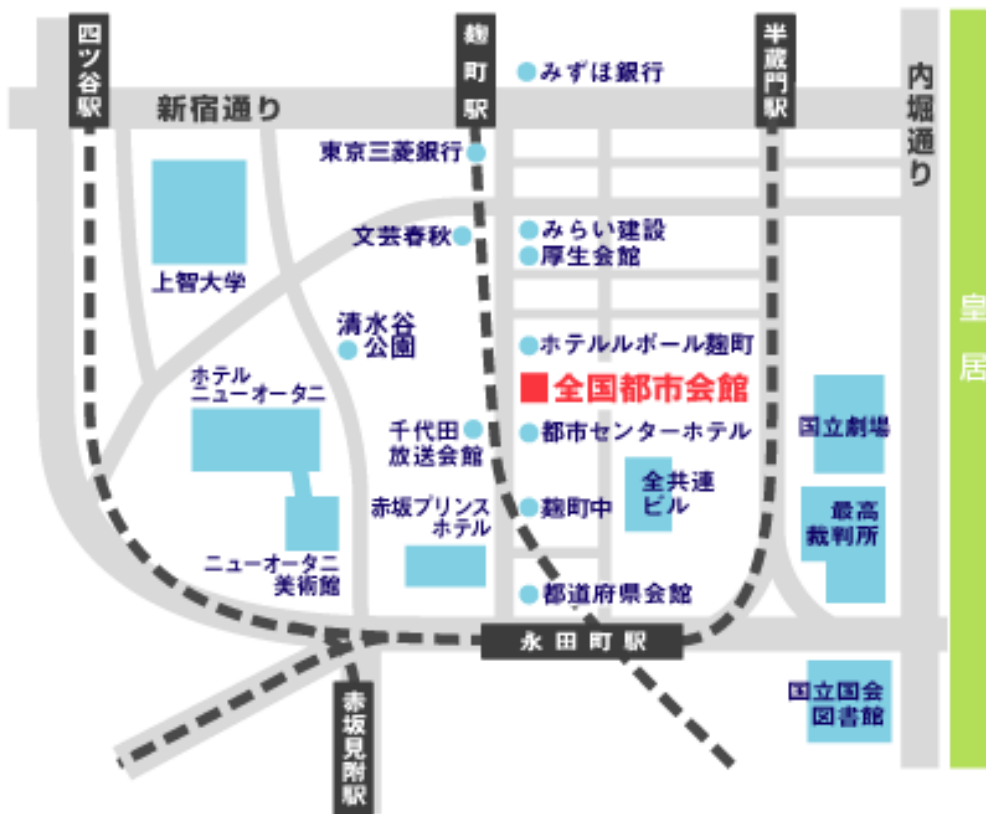

(案内図)

都バス : 平河町2丁目「日本都市センター前」下車 (新橋-市ヶ谷-大久保間)

地下鉄 : 有楽町線「麹町駅」1番出口より徒歩3分
有楽町線・半蔵門線「永田町駅」5番出口より徒歩4分
丸の内線・銀座線「赤坂見附駅」D出口 (弁慶口) より徒歩7分
南北線「永田町駅」9番出口より徒歩4分

JR線 : 「四ッ谷駅」麹町口より徒歩15分

タクシー : 「四ッ谷駅」より5分、「東京駅」より約20分