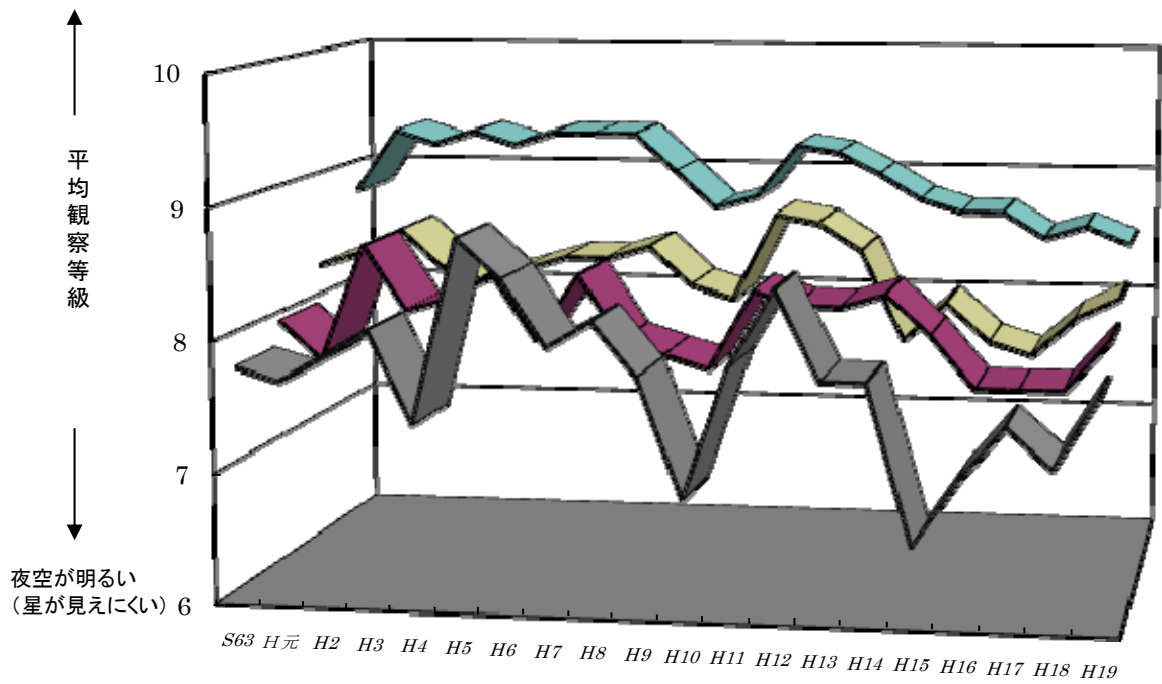

夜空が暗い
(星が見えやすい)

■巨大都市 ■大都市 ■中都市 ■小都市

実施年度

図4 都市規模別平均観察等級の推移 (夏期)

巨大都市 人口100万人以上

大都市 人口30万人~100万人未満