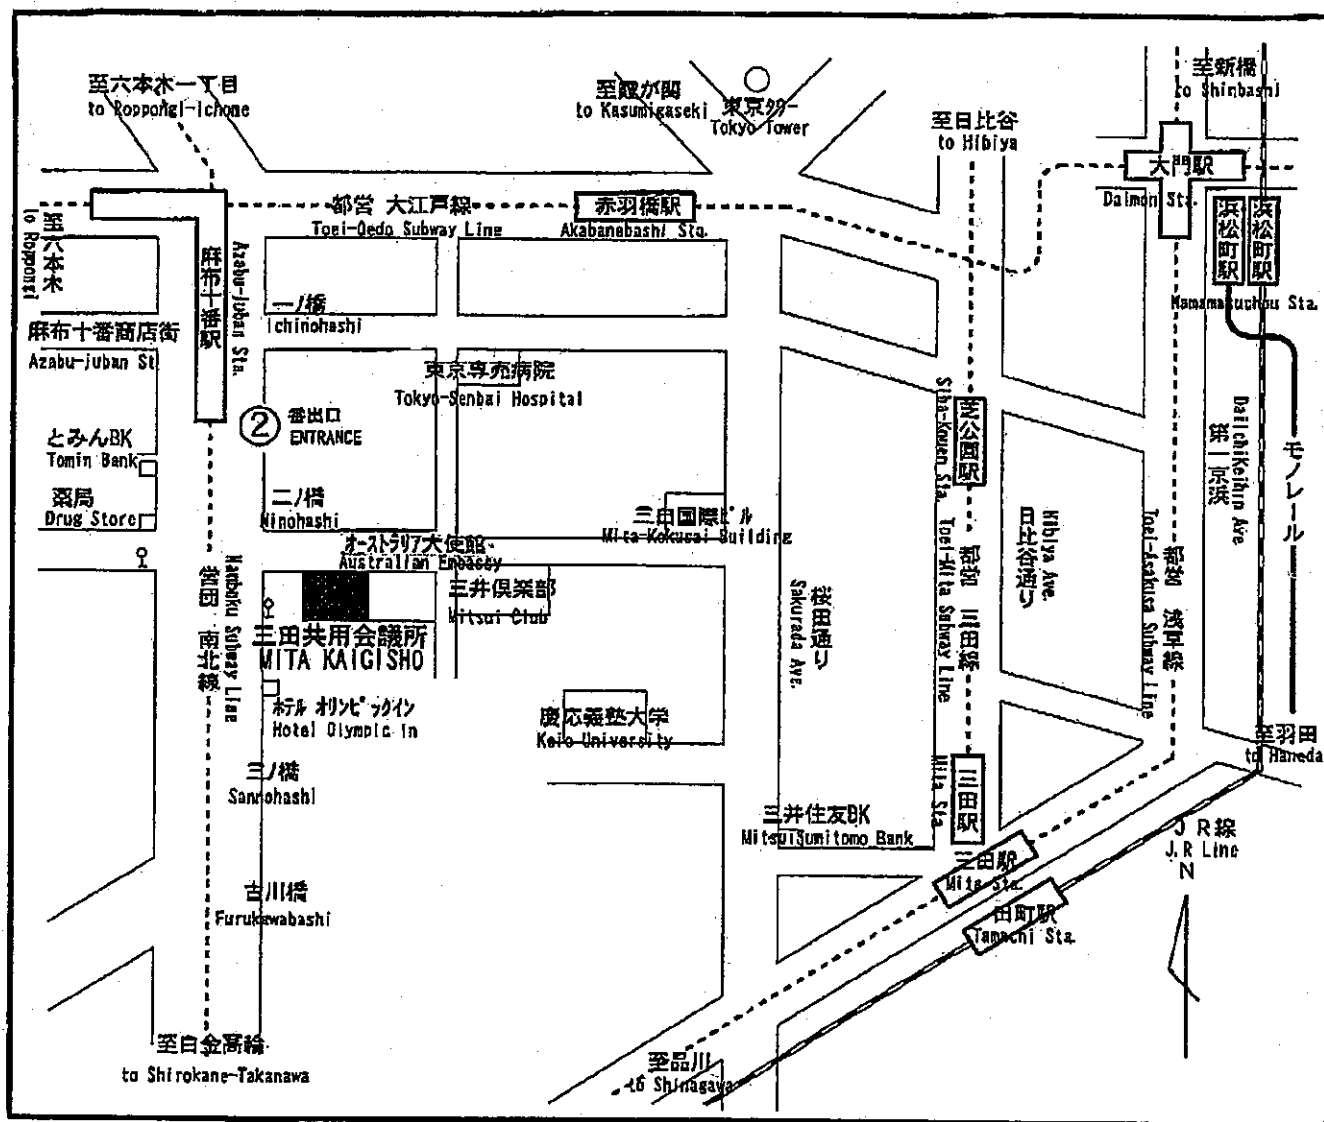

三田共用会議所

所在地	〒108-0073 東京都港区三田2-1-8 TEL 03-3455-7591
交通	<ul style="list-style-type: none"> ● 営団地下鉄 南北線 麻布十番駅下車 徒歩5分 (2番出口) ● 都営地下鉄 大江戸線 麻布十番駅下車 徒歩7分 ● JR 田町駅下車 徒歩20分 ● 都営地下鉄 三田線 三田駅下車 タクシー7分 ● 都営地下鉄 浅草線 三田駅下車 ● 都営バス ニノ橋バス停下車 徒歩2分 系統 [都06] 新橋駅—渋谷駅 [橋86] 新橋駅—目黒駅

《交通機関》

- 東京駅から 東京-(山の手線)-浜松町-(徒歩3分)-大門-(都営大江戸線)-麻布十番
- 羽田空港から 羽田-(モノレール)-浜松町-(徒歩3分)-大門-(都営大江戸線)-麻布十番