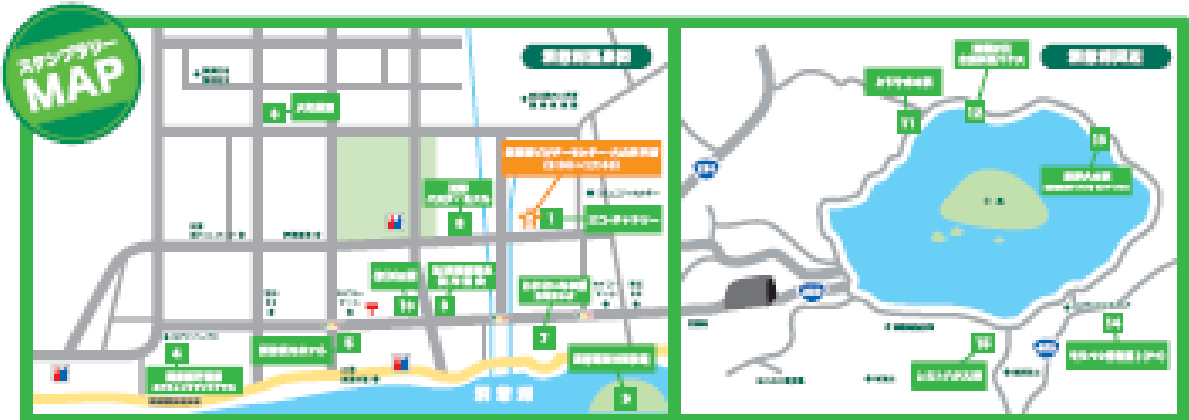

## 誰でも参加できる。 スタンプを集めて、チャレンジ宣言しよう!

**特典1** スタンプを集めると、抽選で賞品が当たる!

**特典2** エコ・ギャラリーでチャレンジ宣言すると  
“特製チャレンジ宣言カード”がもらえる!

※ 抽選中、洞爺湖温泉町の観光店舗で“特製チャレンジ宣言カード”を  
請求すると、各種割引サービス等の特典が受けられます。

### スタンプラリーとは?

下記、MAPのスタンプ設置場所や協賛店舗に集めてあるスタンプは集めるための  
スタンプを集めます。その内1枚は必ずエコ・ギャラリーでスタンプを押します。  
最後に抽選会場に行って、50枚のスタンプを押すと、抽選に参加できます。

スタンプ設置場所一覧 【※店名、プレゼント協賛店舗 (0449-17190)】 ※協賛店舗は4～6月、7月協賛は7月1日より実施予定です。

1 エコ・ギャラリー	洞爺湖町協賛店舗番号 140-04	☎ 75-2434	4 大塚商店	洞爺湖町協賛店舗番号 104	☎ 75-2478	11 島田洋食店	洞爺湖町協賛店舗番号 104	☎ 89-0148
2 洞爺湖観光センター・マツダカーディーラー	洞爺湖町協賛店舗番号 142-04	☎ 75-2564	5 中野洋食店	洞爺湖町協賛店舗番号 104	☎ 75-4171	12 洞爺湖温泉観光協会	洞爺湖町協賛店舗番号 102	☎ 82-5449
3 洞爺湖温泉観光協会	洞爺湖町協賛店舗番号 140	☎ 75-2434	6 洞爺湖観光センター	洞爺湖町協賛店舗番号 140-01	☎ 75-2471	13 洞爺湖温泉 洞爺湖荘	洞爺湖町協賛店舗番号 101-11	☎ 89-7600
4 洞爺湖温泉観光協会	洞爺湖町協賛店舗番号 11	☎ 75-2434	7 洞爺湖温泉観光協会	洞爺湖町協賛店舗番号 140-01	☎ 75-2434	14 洞爺湖温泉 洞爺湖荘	洞爺湖町協賛店舗番号 101-11	☎ 89-7600
5 洞爺湖温泉観光協会	洞爺湖町協賛店舗番号 11	☎ 75-2434	8 洞爺湖温泉観光協会	洞爺湖町協賛店舗番号 140-01	☎ 75-2434	15 洞爺湖温泉 洞爺湖荘	洞爺湖町協賛店舗番号 101-11	☎ 89-7600