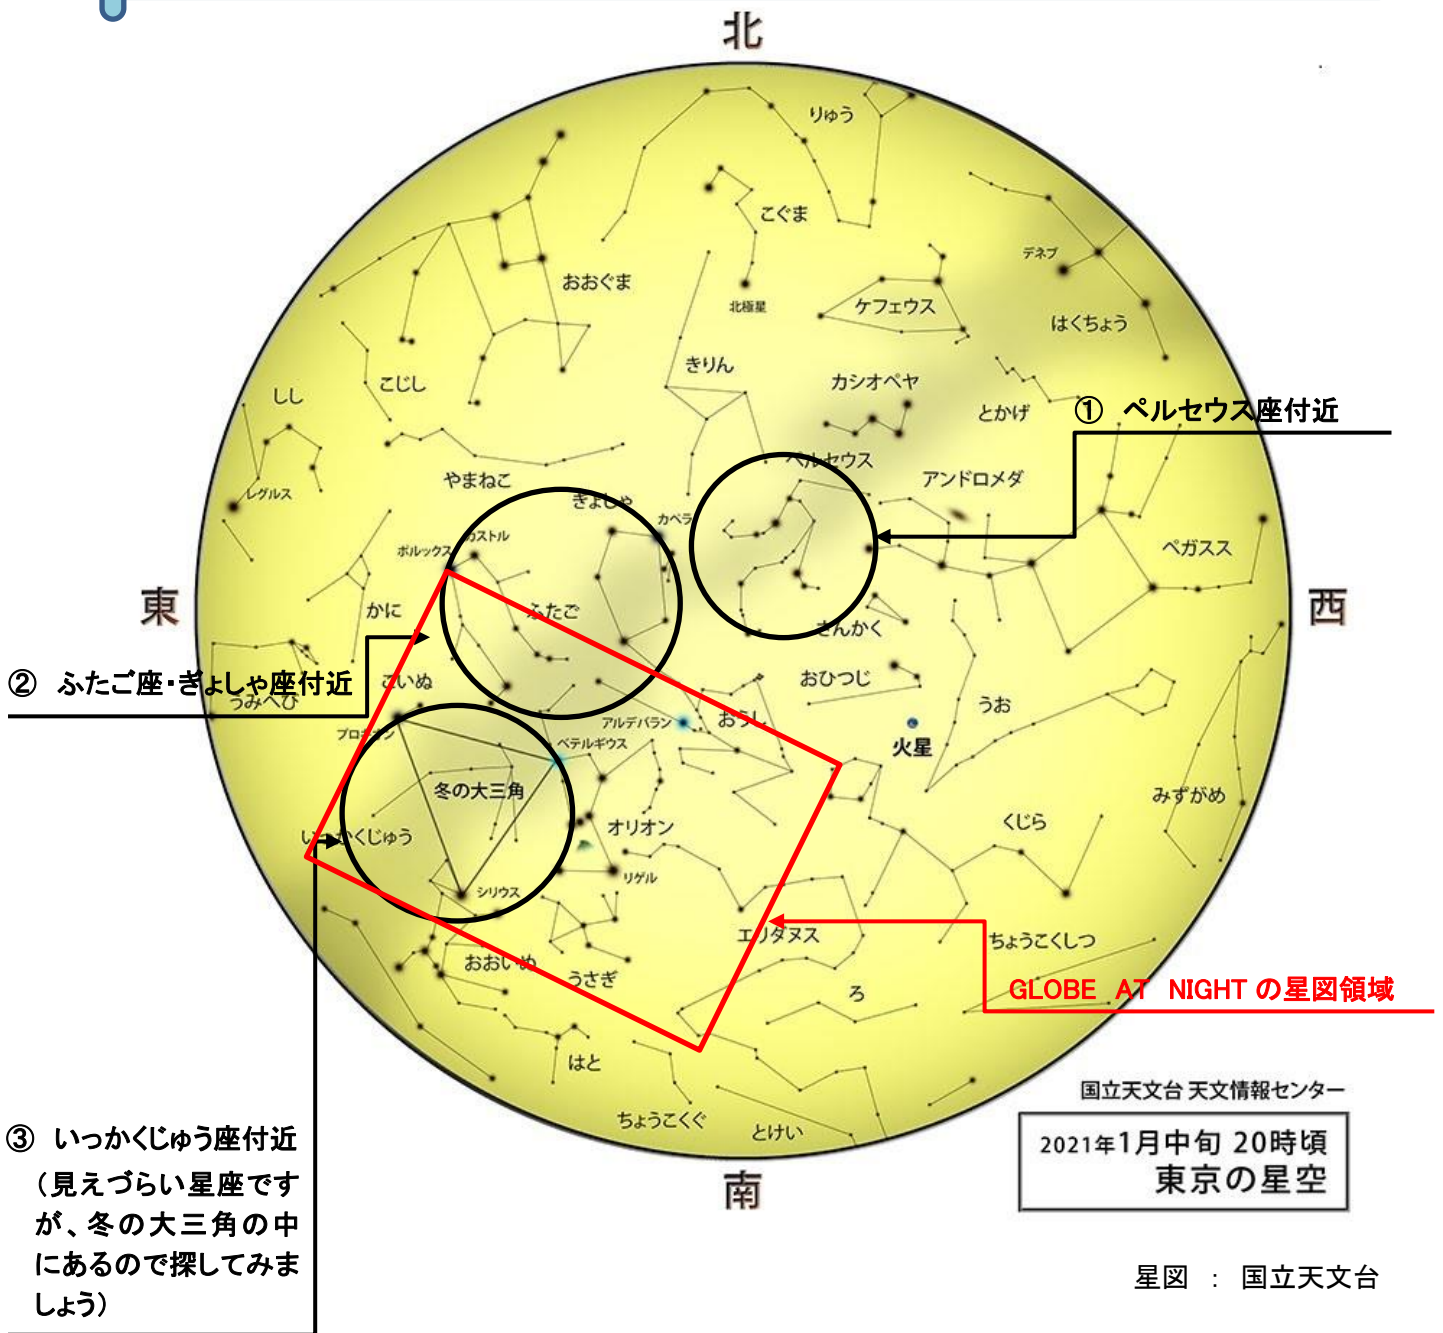

# 1月の星図

## ●「天の川」の観察

- ① ペルセウス座付近
- ② ふたご座・ぎよしゃ座付近
- ③ いっかくじゅう座付近(冬の大きな三角のあたり)

※暗い環境に時間をかけて目を慣らすと、微かな星が見えてきて観察しやすくなります。