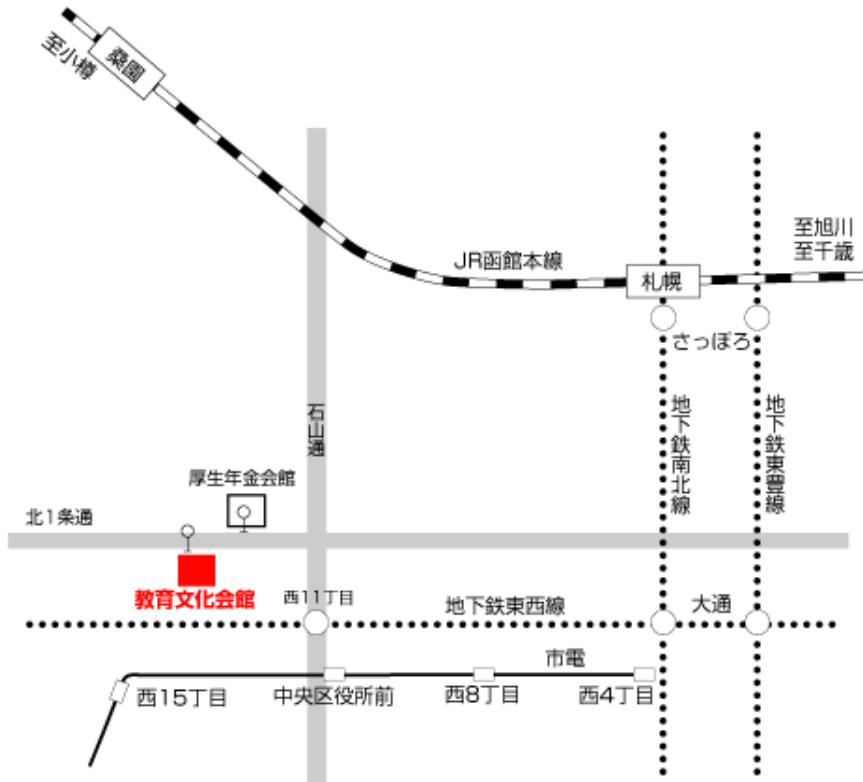

●名古屋会場

名古屋国際会議場 131・132(1号館3階)

平成20年6月11日(水) 18:00~20:00

- 地下鉄でお越しの場合
 - 名港線日比野駅または名城線西高蔵駅下車、徒歩5分
- タクシーでお越しの場合
 - 名古屋駅より約20分

● 札幌会場

札幌市教育文化会館 研修室 305(3階)

平成20年6月17日(火) 18:00~20:00

- 地下鉄でお越しの場合
 - 東西線西11丁目駅、1番出口から徒歩5分
- 市電でお越しの場合
 - 西15丁目前から徒歩10分
- JRバス・中央バスで起こしの場合
 - 厚生年金会館前から徒歩1分