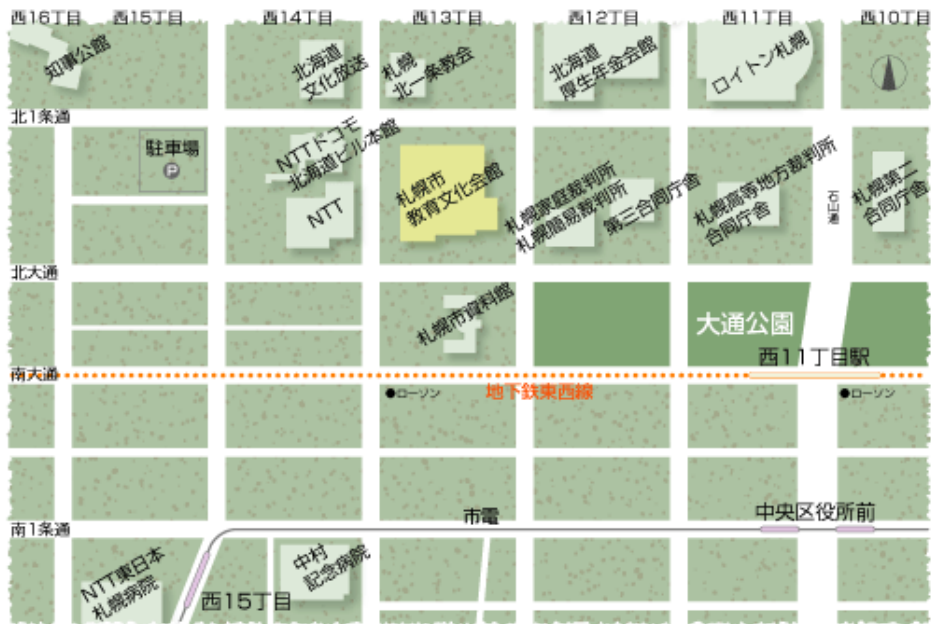

●名古屋会場

名古屋国際会議場 131・132(1号館3階)

平成20年6月11日(水) 18:00~20:00

- 地下鉄でお越しの場合
 - 名港線日比野駅または名城線西高蔵駅下車、徒歩5分
- タクシーでお越しの場合
 - 名古屋駅より約20分

● 札幌会場

札幌市教育文化会館 研修室 305(3階)

平成20年6月17日(火) 18:00~20:00

- 地下鉄でお越しの場合
 - 東西線西11丁目駅、1番出口から徒歩5分
- 市電でお越しの場合
 - 西15丁目前から徒歩10分
- JRバス・中央バスで起こしの場合
 - 厚生年金会館前から徒歩1分