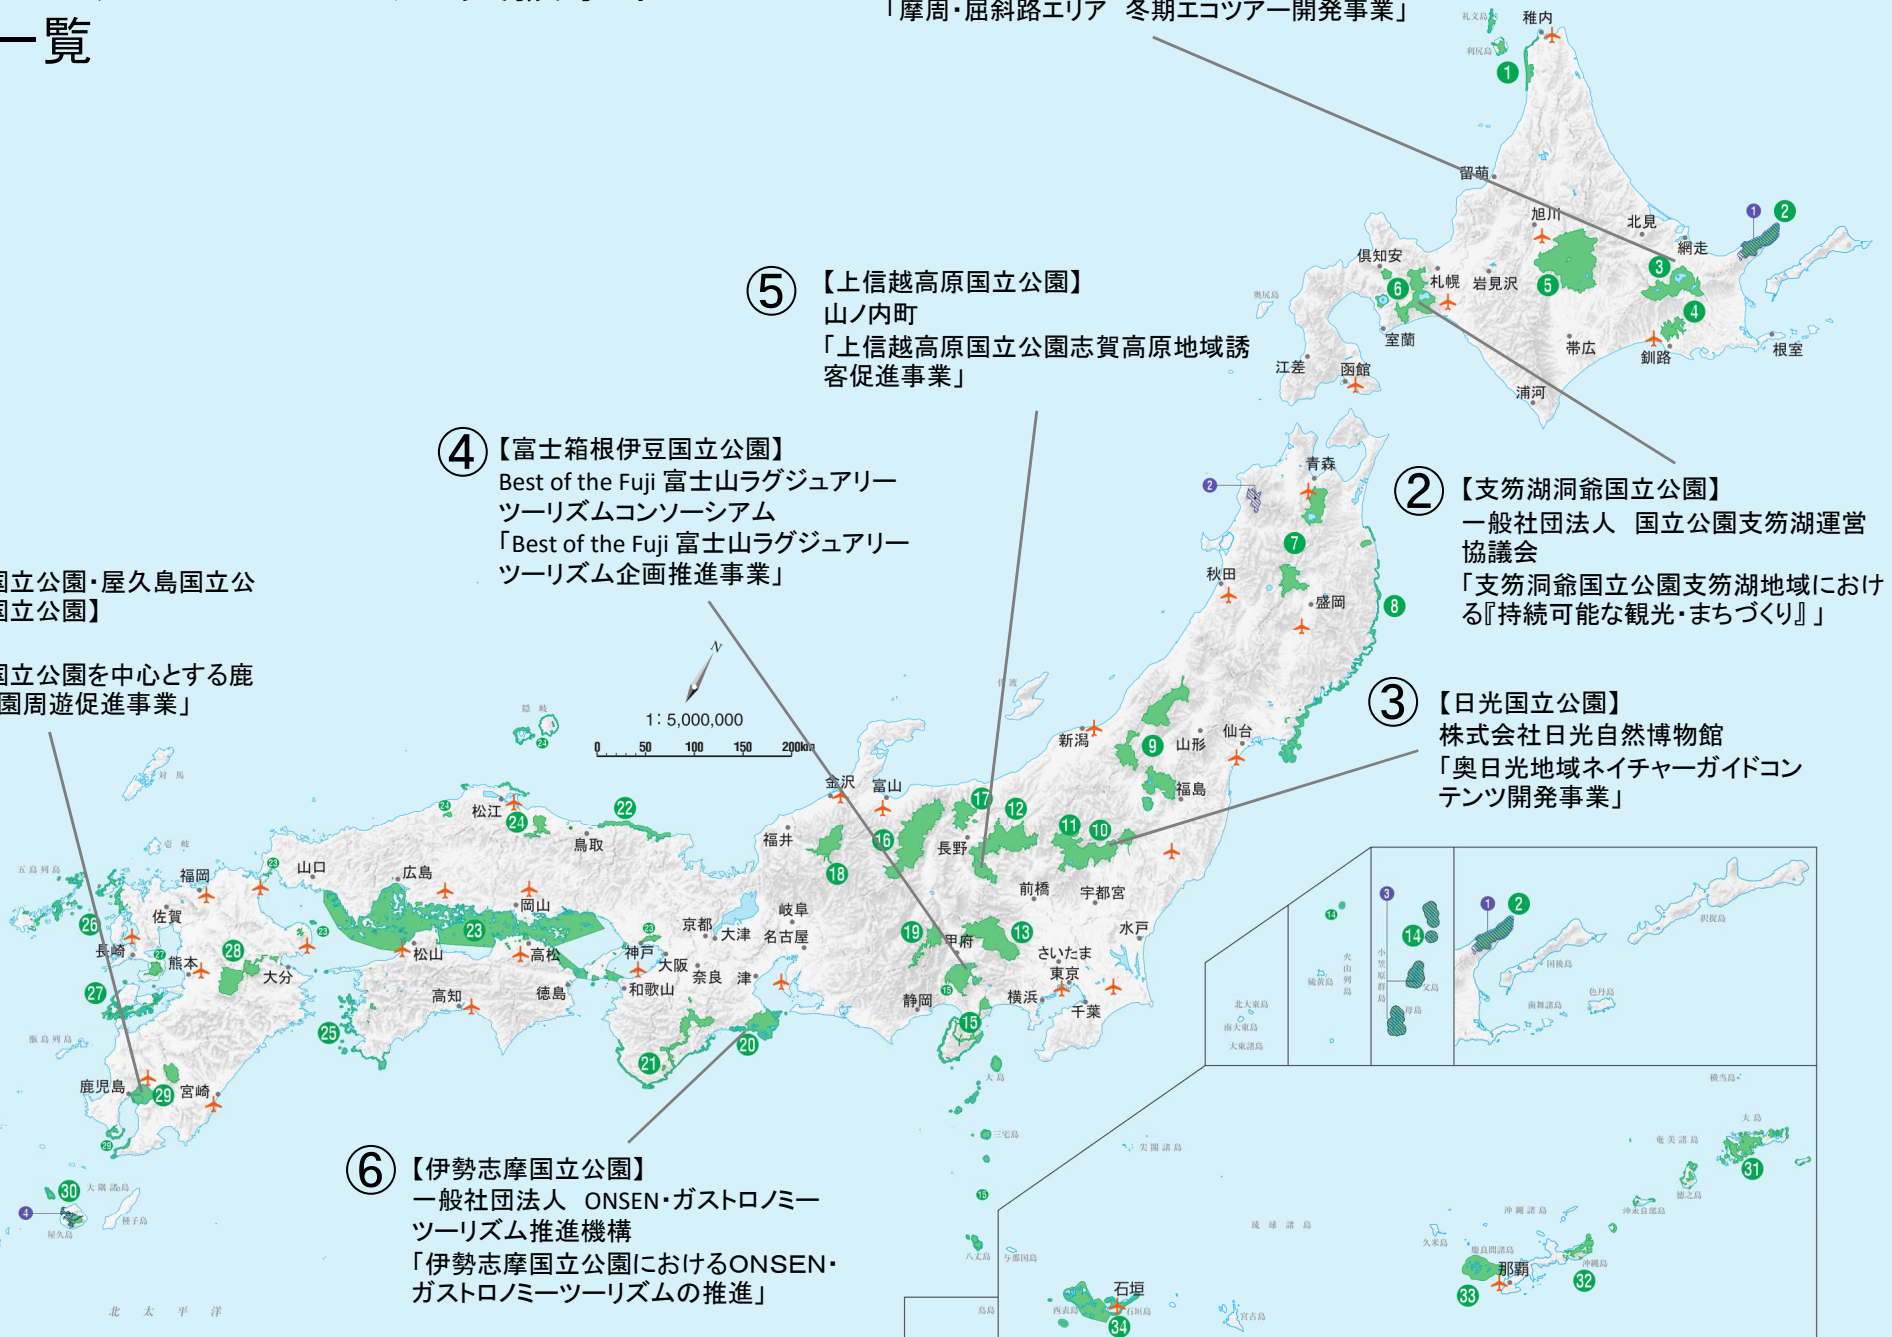

令和元年度 国立公園満喫プロジェクト 先進的インバウンドプロジェクト支援事業 採択案件一覧

① 【阿寒摩周国立公園】
てしかがえこまち推進協議会
「摩周・屈斜路エリア 冬期エコツアー開発事業」

⑤ 【上信越高原国立公園】
山ノ内町
「上信越高原国立公園志賀高原地域誘客促進事業」

④ 【富士箱根伊豆国立公園】
Best of the Fuji 富士山ラグジュアリー
ツーリズムコンソーシアム
「Best of the Fuji 富士山ラグジュアリー
ツーリズム企画推進事業」

② 【支笏湖洞爺国立公園】
一般社団法人 国立公園支笏湖運営
協議会
「支笏洞爺国立公園支笏湖地域における『持続可能な観光・まちづくり』」

③ 【日光国立公園】
株式会社日光自然博物館
「奥日光地域ネイチャーガイドコン
テンツ開発事業」

⑦ 【霧島錦江湾国立公園・屋久島国立公園・奄美群島国立公園】
鹿児島県
「霧島錦江湾国立公園を中心とする鹿児島島の国立公園周遊促進事業」

⑥ 【伊勢志摩国立公園】
一般社団法人 ONSEN・ガストロノミー
ツーリズム推進機構
「伊勢志摩国立公園におけるONSEN・ガストロノミーツーリズムの推進」

- 凡例
- ✈ 主要空港
 - 国立公園
 - ▨ 世界自然遺産地域
 - ① 知床
 - ② 白神山
 - ③ 小笠原
 - ④ 屋久島