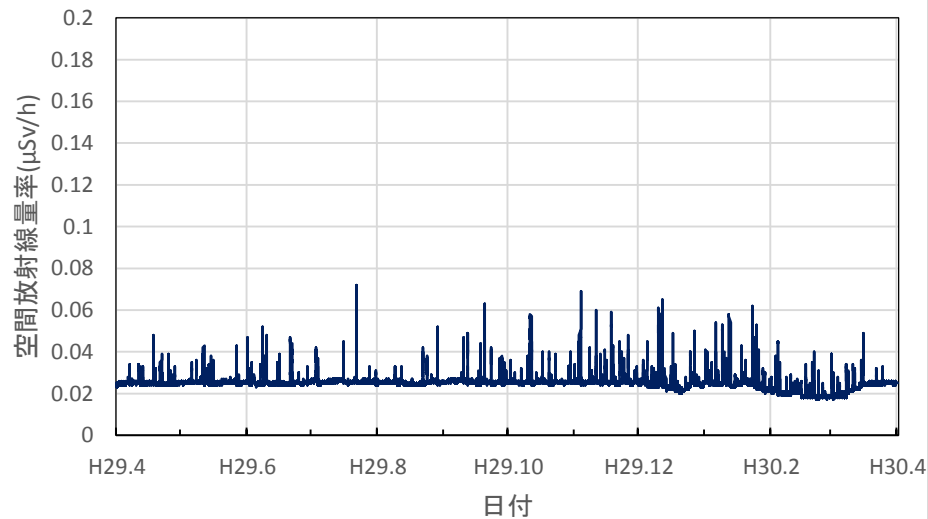

各測定所における空間放射線量率  
(環境放射能水準調査等)

北海道函館市 渡島総合振興局の空間放射線量率(10分値使用)

北海道倶知安町 後志総合振興局の空間放射線量率(10分値使用)

北海道岩見沢市 空知総合振興局の空間放射線量率(10分値使用)

北海道旭川市 上川総合振興局の空間放射線量率(10分値使用)

北海道稚内市 宗谷総合振興局の空間放射線量率(10分値使用)

北海道網走市 オホーツク総合振興局の空間放射線量率(10分値使用)

北海道室蘭市 胆振総合振興局の空間放射線量率(10分値使用)

北海道帯広市 十勝総合振興局の空間放射線量率(10分値使用)

北海道釧路市 釧路総合振興局(釧路保健所)の空間放射線量率(10分値使用)

北海道札幌市 北海道原子力環境センター札幌分室の空間放射線量率(10分値使用)

青森県青森市 県環境保健センターの空間放射線量率(10分値使用)

青森県弘前市 弘前市役所の空間放射線量率(10分値使用)

青森県八戸市 八戸市庁の空間放射線量率(10分値使用)