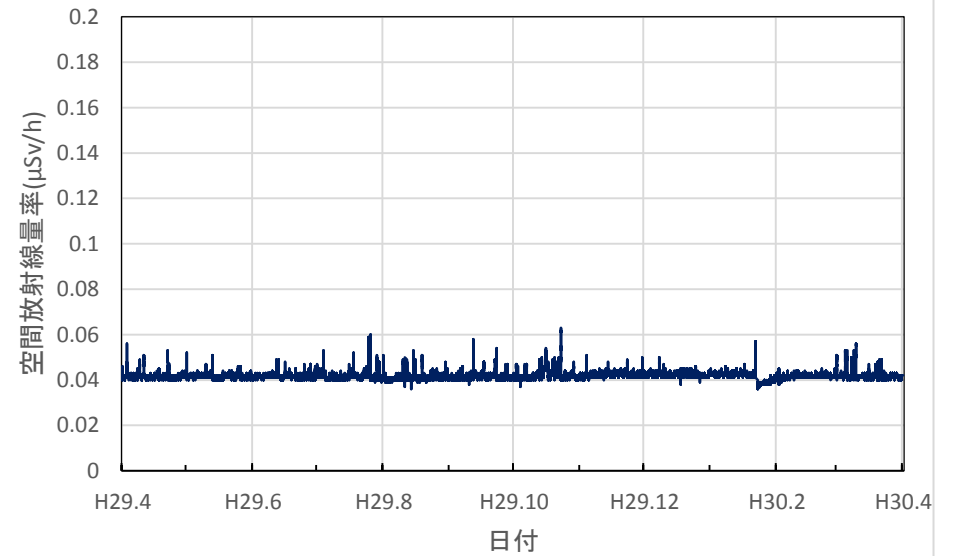

埼玉県狭山市 狭山保健所の空間放射線量率(10分値使用)