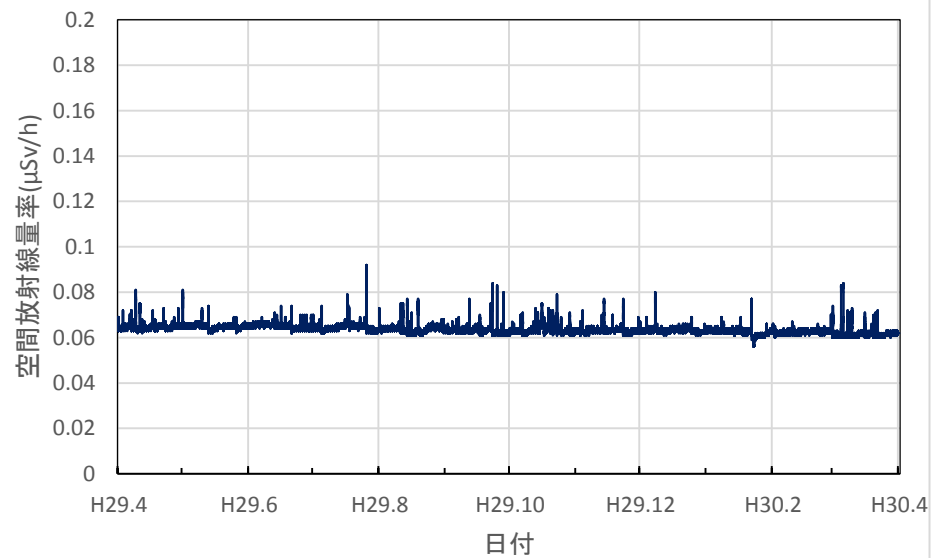

埼玉県秩父市 秩父地方庁舎の空間放射線量率(10分値使用)

埼玉県加須市 県環境科学国際センターの空間放射線量率(10分値使用)

埼玉県狭山市 狭山保健所の空間放射線量率(10分値使用)

埼玉県三郷市 三郷高校の空間放射線量率(10分値使用)

埼玉県さいたま市 埼玉県庁の空間放射線量率(10分値使用)

千葉県市原市 県環境研究センターの空間放射線量率(10分値使用)

千葉県柏市 市立田中小学校の空間放射線量率(10分値使用)