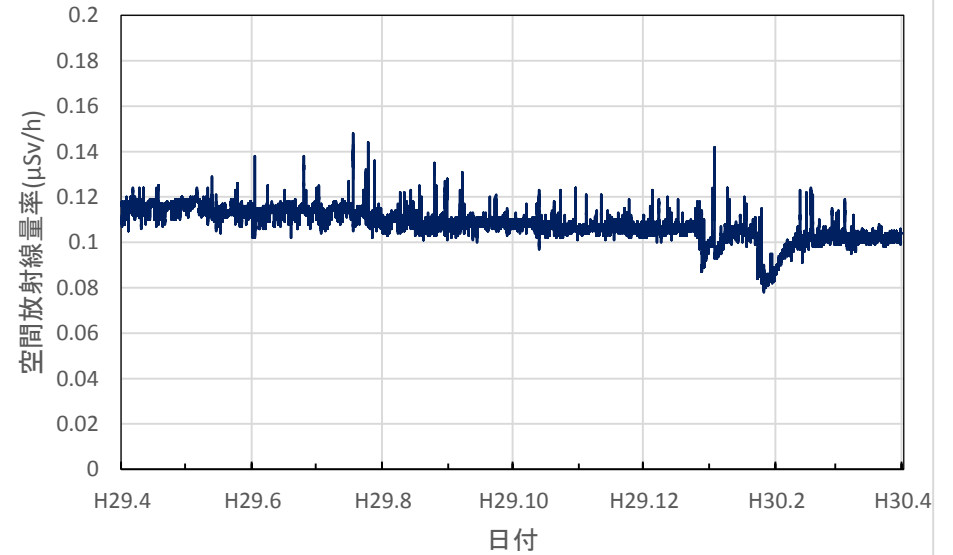

福島県郡山市 郡山合同庁舎の空間放射線量率(10分値使用)

福島県白河市 白河合同庁舎の空間放射線量率(10分値使用)

福島県会津若松市 会津若松合同庁舎の空間放射線量率(10分値使用)

福島県南会津町 南会津合同庁舎の空間放射線量率(10分値使用)

福島県南相馬市 南相馬合同庁舎の空間放射線量率(10分値使用)

福島県いわき市 いわき市役所の空間放射線量率(10分値使用)

福島県福島市 飯野支所の空間放射線量率(10分値使用)

福島県伊達市 霊山総合支所の空間放射線量率(10分値使用)

福島県二本松市 県男女共生センターの空間放射線量率(10分値使用)

福島県田村市 船引公民館の空間放射線量率(10分値使用)

茨城県水戸市 旧県環境監視センター(石川局)の空間放射線量率(10分値使用)

茨城県水戸市 茨城県庁の空間放射線量率(10分値使用)

茨城県龍ヶ崎市 龍ヶ崎市役所の空間放射線量率(10分値使用)

茨城県高萩市 高萩市総合福祉センターの空間放射線量率(10分値使用)