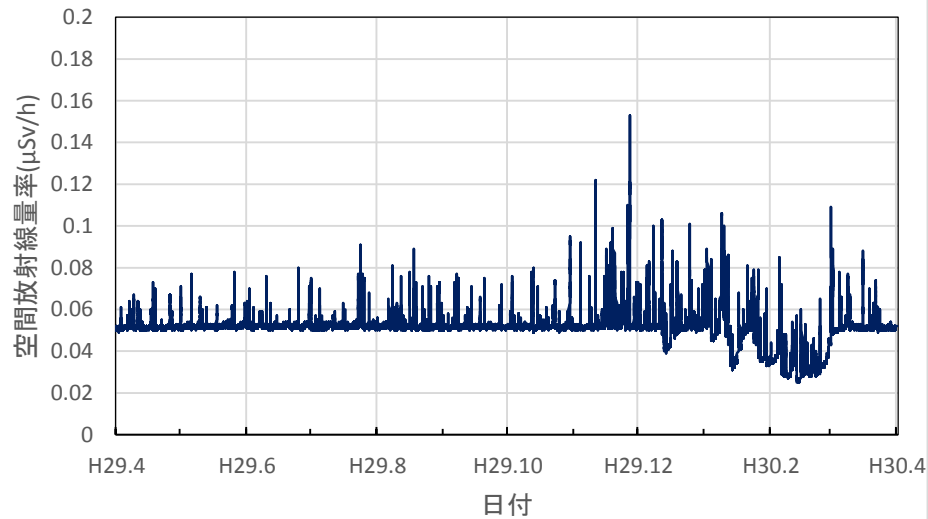

新潟県阿賀町 新潟地域振興局津川庁舎の空間放射線量率(10分値使用)

新潟県長岡市 長岡地域振興局の空間放射線量率(10分値使用)

新潟県南魚沼市 南魚沼地域振興局健康福祉環境部の空間放射線量率(10分値使用)

新潟県上越市 上越地域振興局健康福祉環境部の空間放射線量率(10分値使用)

新潟県糸魚川市 糸魚川地域振興局の空間放射線量率(10分値使用)

富山県射水市 県環境科学センターの空間放射線量率(10分値使用)