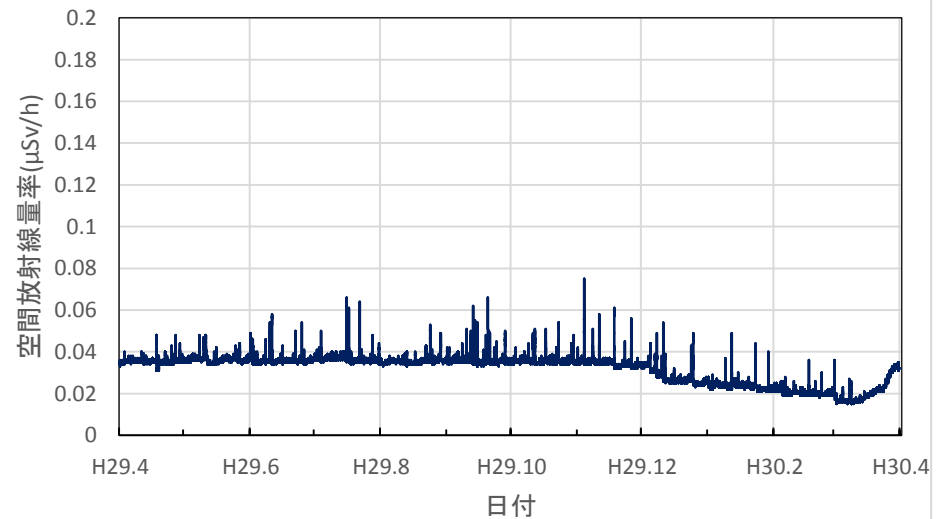

各測定所における空間放射線量率  
(環境放射能水準調査等)

北海道函館市 渡島総合振興局の空間放射線量率(10分値使用)

北海道倶知安町 後志総合振興局の空間放射線量率(10分値使用)

北海道岩見沢市 空知総合振興局の空間放射線量率(10分値使用)

北海道旭川市 上川総合振興局の空間放射線量率(10分値使用)

北海道稚内市 宗谷総合振興局の空間放射線量率(10分値使用)

北海道網走市 オホーツク総合振興局の空間放射線量率(10分値使用)

北海道室蘭市 胆振総合振興局の空間放射線量率(10分値使用)

北海道帯広市 十勝総合振興局の空間放射線量率(10分値使用)

北海道釧路市 釧路総合振興局(釧路保健所)の空間放射線量率(10分値使用)

北海道札幌市 北海道原子力環境センター札幌分室の空間放射線量率(10分値使用)

青森県青森市 県環境保健センターの空間放射線量率(10分値使用)

青森県弘前市 弘前市役所の空間放射線量率(10分値使用)

青森県八戸市 八戸市庁の空間放射線量率(10分値使用)