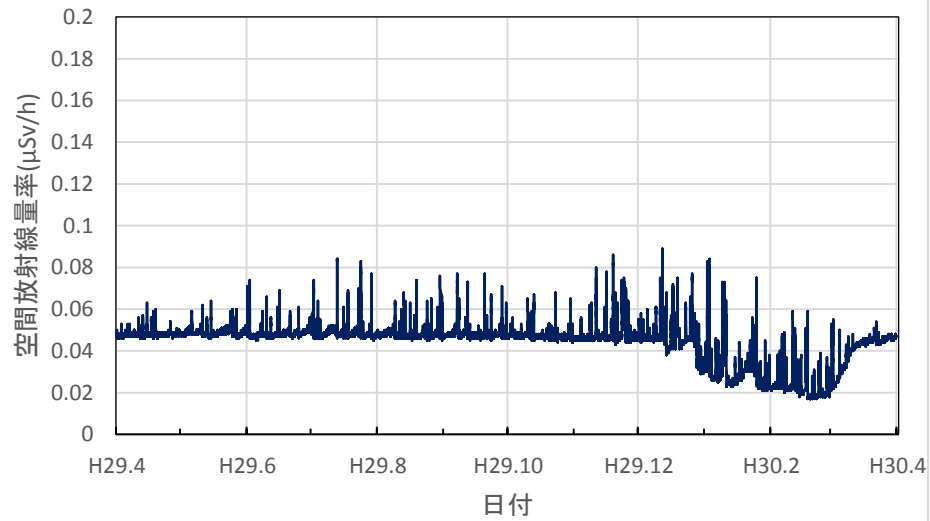

宮城県大崎市 大崎合同庁舎の空間放射線量率(10分値使用)

宮城県栗原市 栗原合同庁舎の空間放射線量率(10分値使用)

宮城県登米市 登米合同庁舎の空間放射線量率(10分値使用)

宮城県石巻市 石巻合同庁舎の空間放射線量率(10分値使用)

宮城県気仙沼市 気仙沼保健福祉事務所の空間放射線量率  
(10分値使用)

宮城県仙台市 県環境放射線監視センターの空間放射線量率  
(10分値使用)

秋田県秋田市 県健康環境センターの空間放射線量率(10分値使用)

秋田県鹿角市 鹿角地域振興局の空間放射線量率(10分値使用)

秋田県能代市 山本地域振興局の空間放射線量率(10分値使用)

秋田県由利本荘市 由利地域振興局の空間放射線量率(10分値使用)

秋田県大仙市 仙北地域振興局の空間放射線量率(10分値使用)

秋田県湯沢市 雄勝地域振興局の空間放射線量率(10分値使用)

山形県山形市 県衛生研究所の空間放射線量率(10分値使用)

山形県村山市 県環境科学研究センターの空間放射線量率(10分値使用)