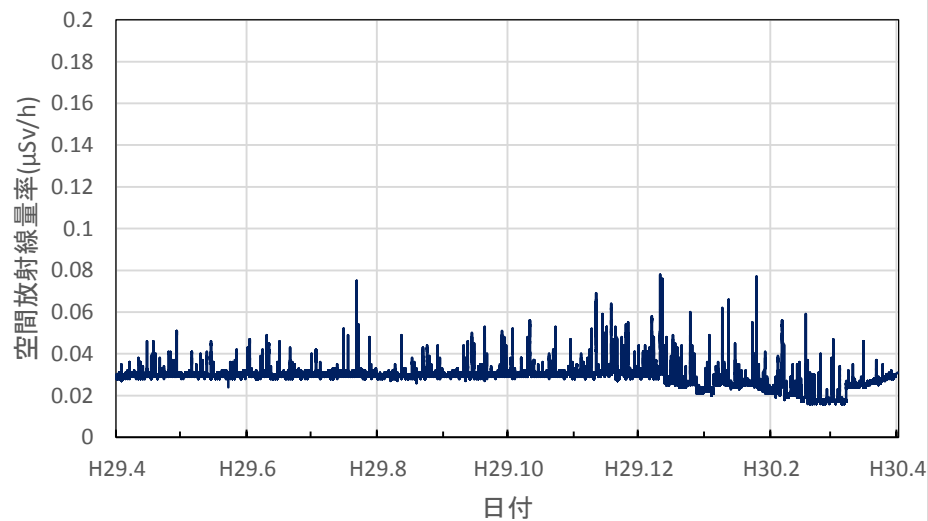

秋田県鹿角市 鹿角地域振興局の空間放射線量率(10分値使用)