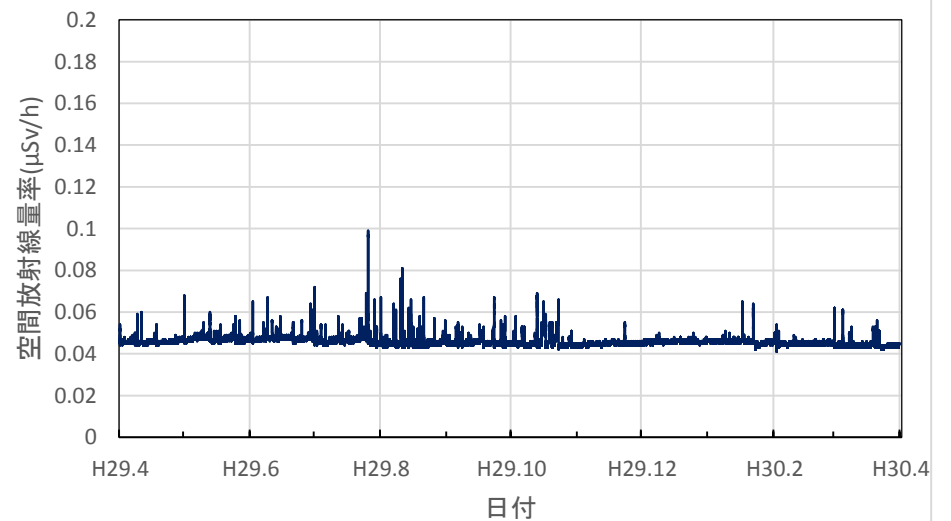

栃木県那珂川町 馬頭図書館の空間放射線量率(10分値使用)

群馬県前橋市 県衛生環境研究所の空間放射線量率(10分値使用)

群馬県太田市 ぐんまこどもの国の空間放射線量率(10分値使用)

群馬県富岡市 富岡市生涯学習センターの空間放射線量率(10分値使用)

群馬県川場村 川場村武道館の空間放射線量率(10分値使用)

群馬県草津町 総合保健福祉センターの空間放射線量率(10分値使用)

埼玉県熊谷市 熊谷地方庁舎の空間放射線量率(10分値使用)