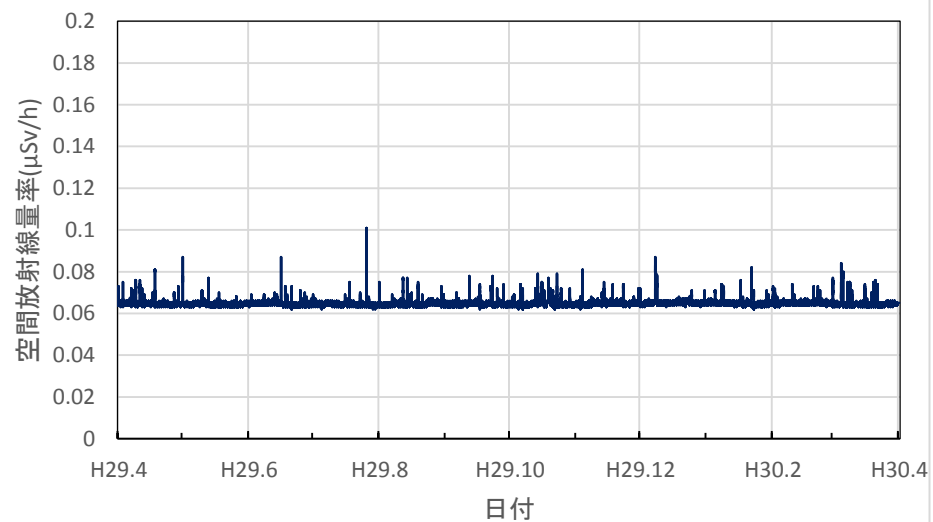

千葉県香取市 小見川市民センターの空間放射線量率(10分値使用)