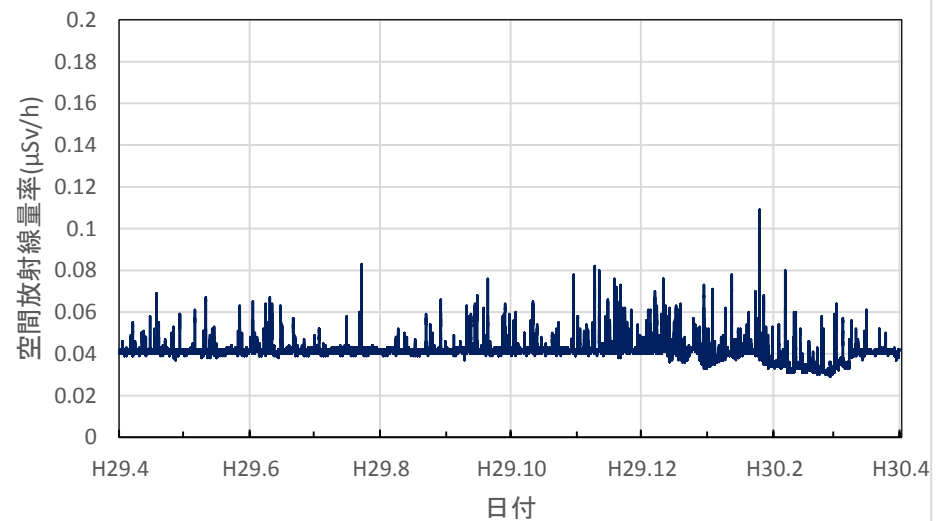

宮城県大崎市 大崎合同庁舎の空間放射線量率(10分値使用)

宮城県栗原市 栗原合同庁舎の空間放射線量率(10分値使用)

宮城県登米市 登米合同庁舎の空間放射線量率(10分値使用)

宮城県石巻市 石巻合同庁舎の空間放射線量率(10分値使用)

宮城県気仙沼市 気仙沼保健福祉事務所の空間放射線量率  
(10分値使用)

宮城県仙台市 県環境放射線監視センターの空間放射線量率  
(10分値使用)

秋田県秋田市 県健康環境センターの空間放射線量率(10分値使用)

秋田県鹿角市 鹿角地域振興局の空間放射線量率(10分値使用)

秋田県能代市 山本地域振興局の空間放射線量率(10分値使用)

秋田県由利本荘市 由利地域振興局の空間放射線量率(10分値使用)

秋田県大仙市 仙北地域振興局の空間放射線量率(10分値使用)

秋田県湯沢市 雄勝地域振興局の空間放射線量率(10分値使用)

山形県山形市 県衛生研究所の空間放射線量率(10分値使用)

山形県村山市 県環境科学研究センターの空間放射線量率(10分値使用)