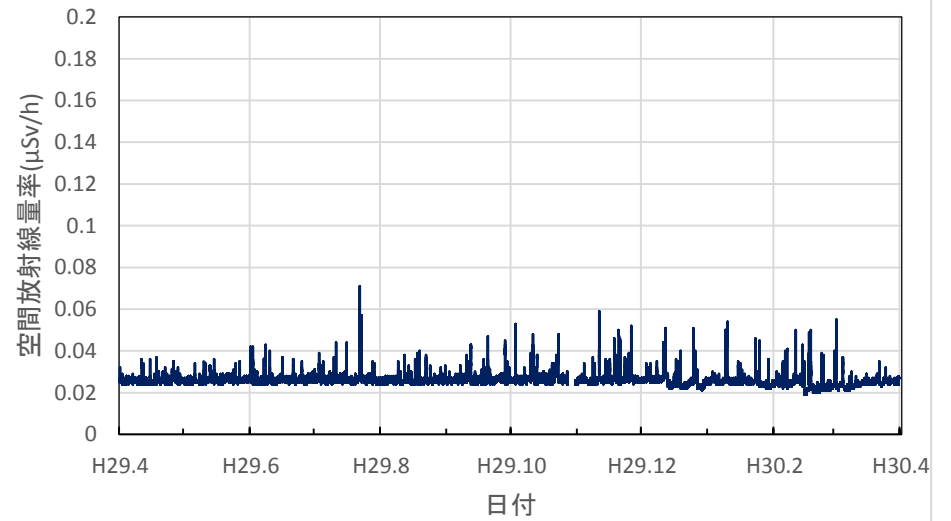

岩手県滝沢市 岩手県立大学の空間放射線量率(10分値使用)

岩手県花巻市 花巻地区合同庁舎の空間放射線量率(10分値使用)

岩手県奥州市 奥州地区合同庁舎の空間放射線量率(10分値使用)

岩手県釜石市 釜石地区合同庁舎の空間放射線量率(10分値使用)

岩手県久慈市 久慈地区合同庁舎の空間放射線量率(10分値使用)

岩手県二戸市 二戸地区合同庁舎の空間放射線量率(10分値使用)

宮城県大河原町 大河原合同庁舎の空間放射線量率(10分値使用)

宮城県大崎市 大崎合同庁舎の空間放射線量率(10分値使用)

宮城県栗原市 栗原合同庁舎の空間放射線量率(10分値使用)

宮城県登米市 登米合同庁舎の空間放射線量率(10分値使用)

宮城県石巻市 石巻合同庁舎の空間放射線量率(10分値使用)

宮城県気仙沼市 気仙沼保健福祉事務所の空間放射線量率  
(10分値使用)

宮城県仙台市 県環境放射線監視センターの空間放射線量率  
(10分値使用)

秋田県秋田市 県健康環境センターの空間放射線量率(10分値使用)