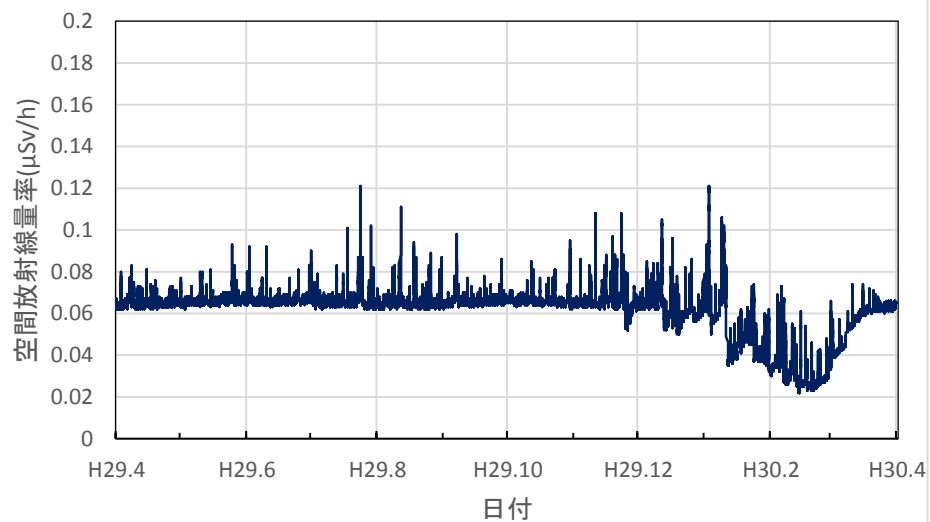

新潟県阿賀町 新潟地域振興局津川庁舎の空間放射線量率(10分値使用)