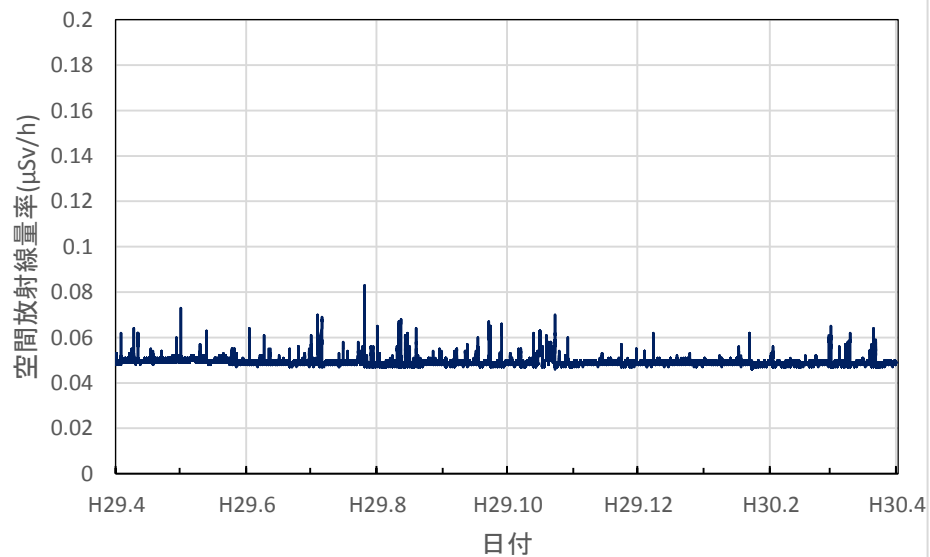

栃木県那珂川町 馬頭図書館の空間放射線量率(10分値使用)

群馬県前橋市 県衛生環境研究所の空間放射線量率(10分値使用)

群馬県太田市 ぐんまこどもの国の空間放射線量率(10分値使用)

群馬県富岡市 富岡市生涯学習センターの空間放射線量率(10分値使用)

群馬県川場村 川場村武道館の空間放射線量率(10分値使用)

群馬県草津町 総合保健福祉センターの空間放射線量率(10分値使用)

埼玉県熊谷市 熊谷地方庁舎の空間放射線量率(10分値使用)