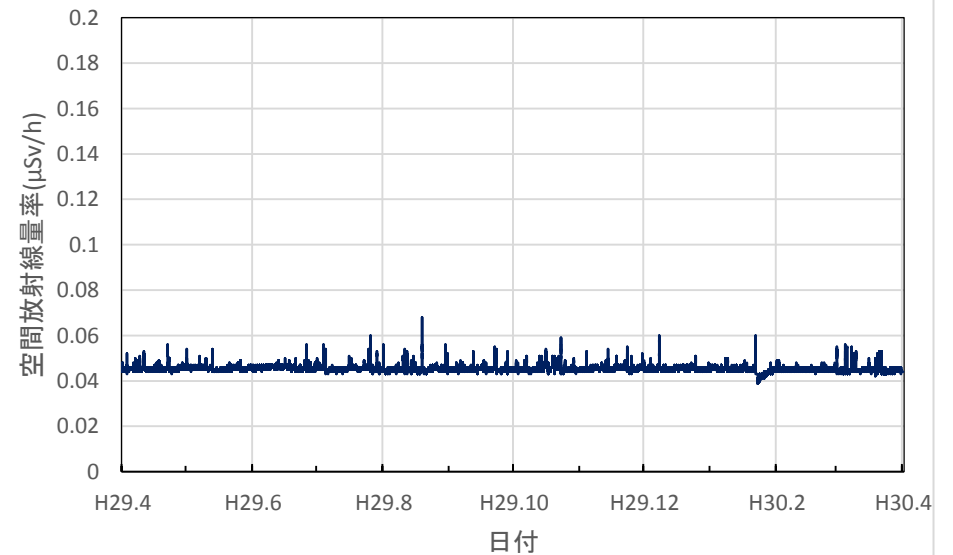

埼玉県秩父市 秩父地方庁舎の空間放射線量率(10分値使用)

埼玉県加須市 県環境科学国際センターの空間放射線量率(10分値使用)

埼玉県狭山市 狭山保健所の空間放射線量率(10分値使用)

埼玉県三郷市 三郷高校の空間放射線量率(10分値使用)

埼玉県さいたま市 埼玉県庁の空間放射線量率(10分値使用)

千葉県市原市 県環境研究センターの空間放射線量率(10分値使用)

千葉県柏市 市立田中小学校の空間放射線量率(10分値使用)