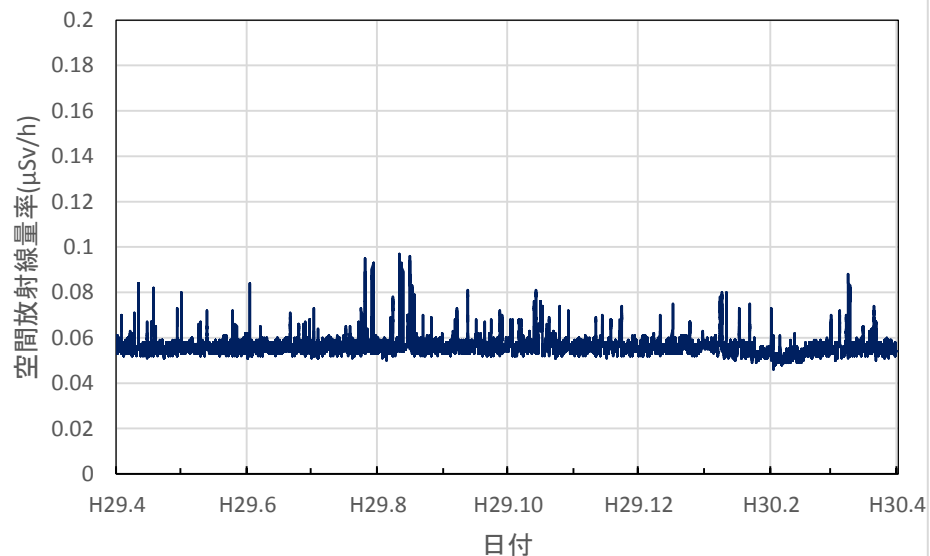

長野県軽井沢町 軽井沢町役場の空間放射線量率(10分値使用)

長野県松本市 松本合同庁舎の空間放射線量率(10分値使用)

長野県諏訪市 諏訪合同庁舎の空間放射線量率(10分値使用)

長野県飯田市 飯田合同庁舎の空間放射線量率(10分値使用)

長野県大町市 大町合同庁舎の空間放射線量率(10分値使用)