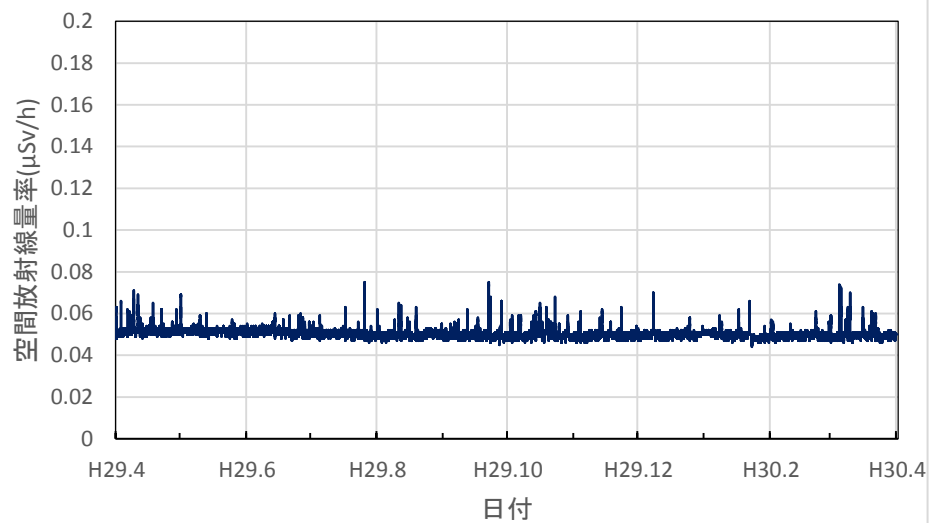

千葉県印西市 市立船穂中学校の空間放射線量率(10分値使用)

千葉県香取市 小見川市民センターの空間放射線量率(10分値使用)

千葉県市川市 市立大柏小学校の空間放射線量率(10分値使用)

千葉県館山市 県安房農業普及センター跡地の空間放射線量率(10分値使用)

千葉県茂原市 県大気汚染常時監視測定局の空間放射線量率(10分値使用)

東京都新宿区 都健康安全研究センターの空間放射線量率(10分値使用)

東京都大田区 羽田空港の空間放射線量率(10分値使用)

東京都足立区 舎人公園の空間放射線量率(10分値使用)

東京都八王子市 首都大学東京 南大沢キャンパスの空間放射線量率(10分値使用)

東京都調布市 調布飛行場の空間放射線量率(10分値使用)

神奈川県茅ヶ崎市 衛生研究所の空間放射線量率(10分値使用)

神奈川県横浜市 県立岸根高等学校の空間放射線量率(10分値使用)

神奈川県逗子市 県立逗葉高等学校の空間放射線量率(10分値使用)

神奈川県海老名市 (地独) 県立産業技術総合研究所の空間放射線量率(10分値使用)