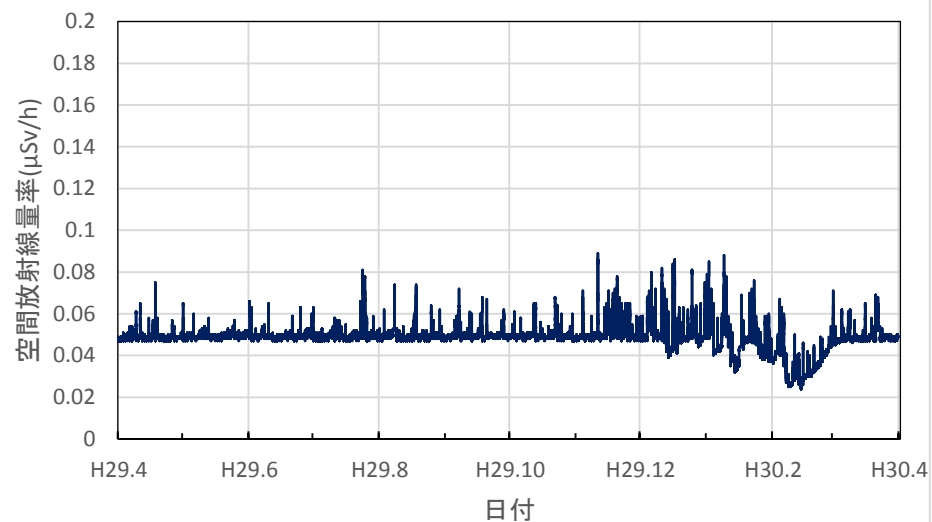

富山県富山市 富山県庁の空間放射線量率(10分値使用)

富山県高岡市 高岡厚生センターの空間放射線量率(10分値使用)

富山県小矢部市 砺波厚生センター小矢部支所の空間放射線量率(10分値使用)

富山県砺波市 砺波総合庁舎の空間放射線量率(10分値使用)

石川県金沢市 県保健環境センターの空間放射線量率(10分値使用)

石川県輪島市 能登空港の空間放射線量率(10分値使用)

石川県羽咋市 余喜小学校の空間放射線量率(10分値使用)