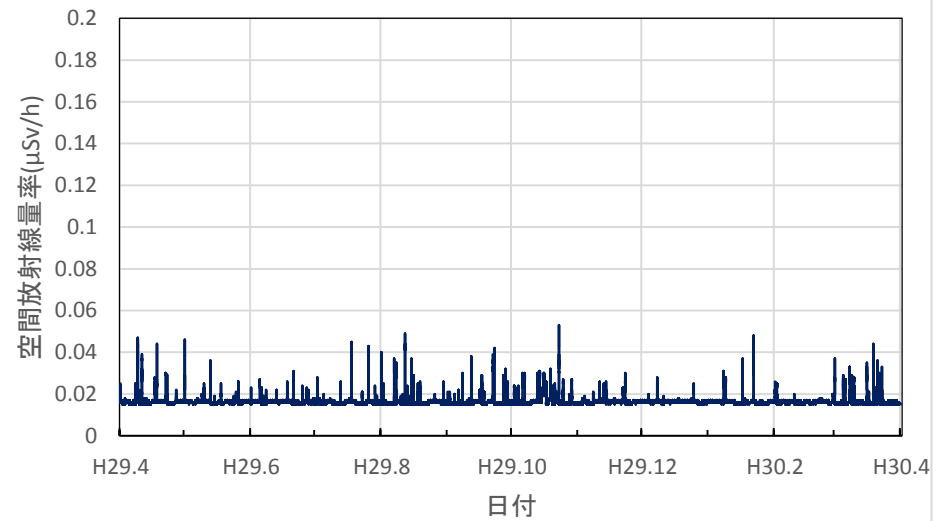

神奈川県小田原市 県立小田原城北工業高等学校の空間放射線量率(10分値使用)