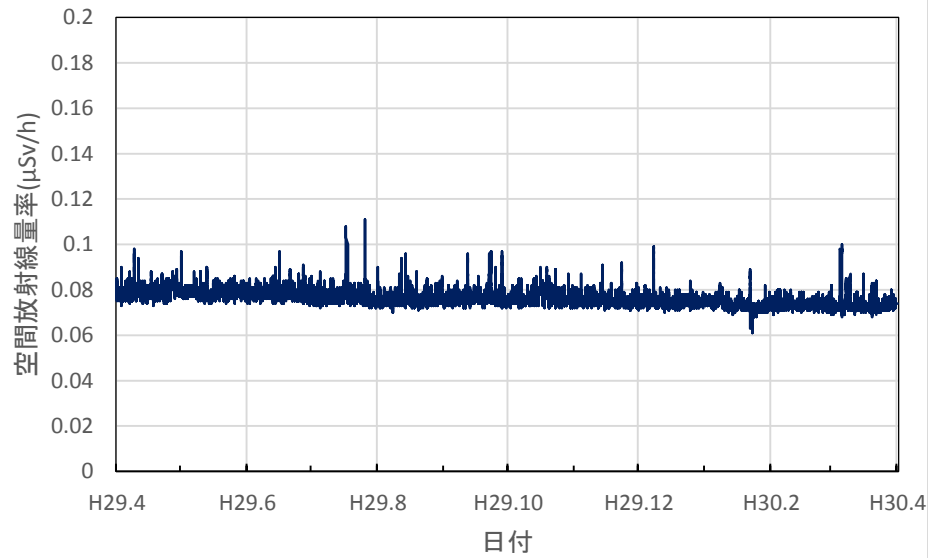

茨城県守谷市 守谷市役所の空間放射線量率(10分値使用)