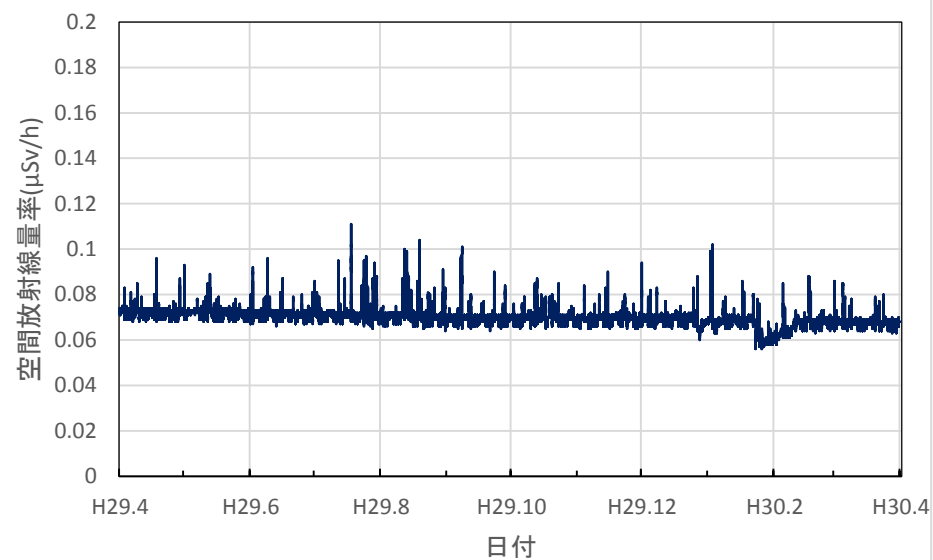

福島県白河市 白河合同庁舎の空間放射線量率(10分値使用)