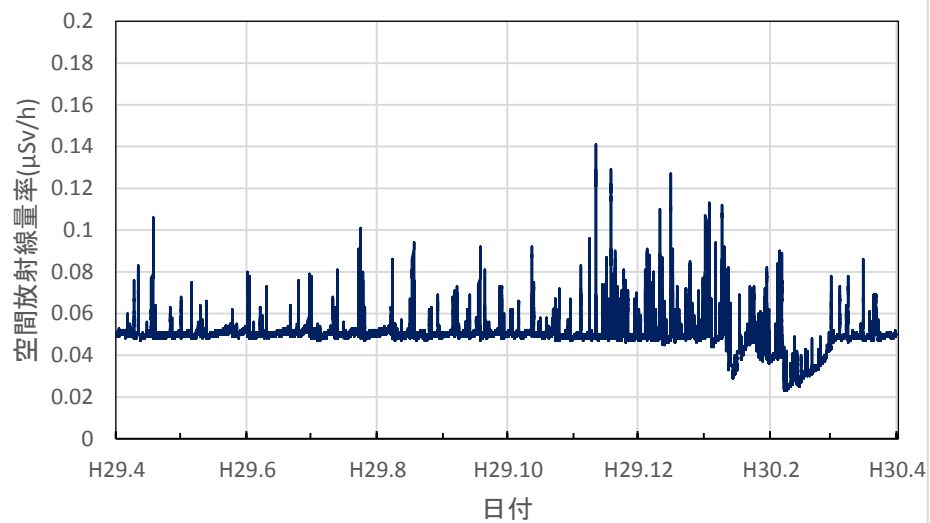

石川県小松市 さわ池ふれあいパークの空間放射線量率(10分値使用)