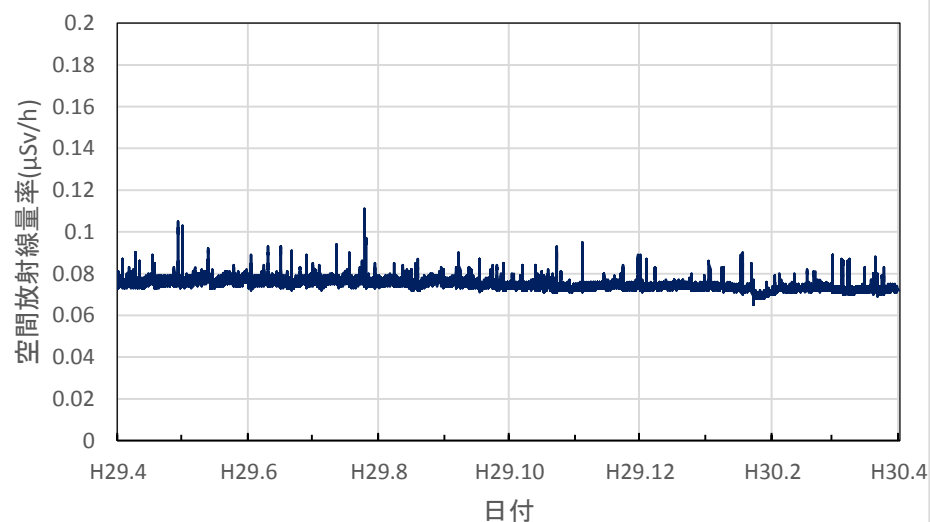

茨城県北茨城市 北茨城市役所の空間放射線量率(10分値使用)