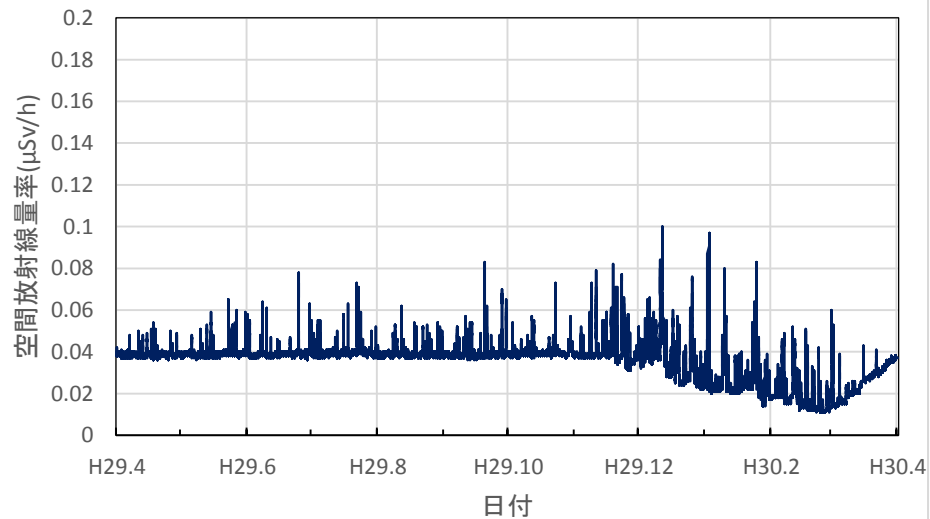

宮城県大崎市 大崎合同庁舎の空間放射線量率(10分値使用)

宮城県栗原市 栗原合同庁舎の空間放射線量率(10分値使用)

宮城県登米市 登米合同庁舎の空間放射線量率(10分値使用)

宮城県石巻市 石巻合同庁舎の空間放射線量率(10分値使用)

宮城県気仙沼市 気仙沼保健福祉事務所の空間放射線量率  
(10分値使用)

宮城県仙台市 県環境放射線監視センターの空間放射線量率  
(10分値使用)

秋田県秋田市 県健康環境センターの空間放射線量率(10分値使用)

秋田県鹿角市 鹿角地域振興局の空間放射線量率(10分値使用)

秋田県能代市 山本地域振興局の空間放射線量率(10分値使用)

秋田県由利本荘市 由利地域振興局の空間放射線量率(10分値使用)

秋田県大仙市 仙北地域振興局の空間放射線量率(10分値使用)

秋田県湯沢市 雄勝地域振興局の空間放射線量率(10分値使用)

山形県山形市 県衛生研究所の空間放射線量率(10分値使用)

山形県村山市 県環境科学研究センターの空間放射線量率(10分値使用)