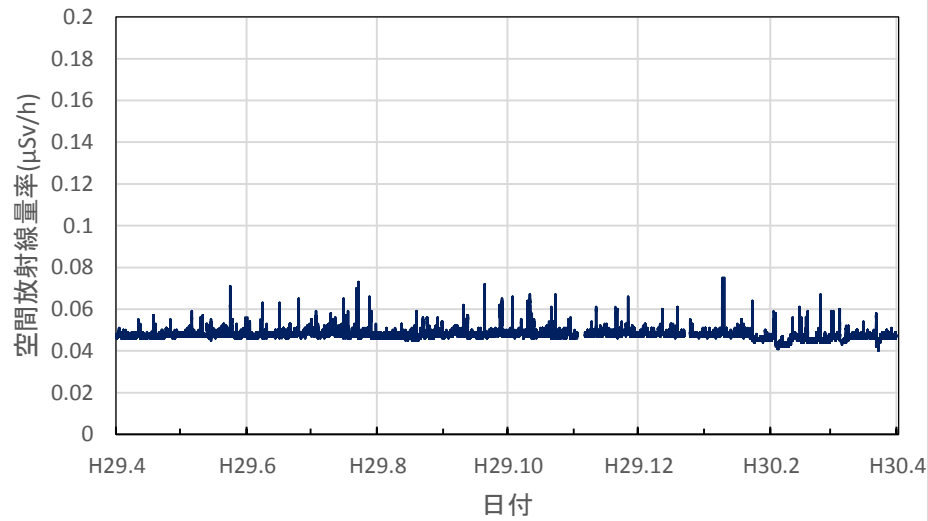

岩手県滝沢市 岩手県立大学の空間放射線量率(10分値使用)

岩手県花巻市 花巻地区合同庁舎の空間放射線量率(10分値使用)

岩手県奥州市 奥州地区合同庁舎の空間放射線量率(10分値使用)

岩手県釜石市 釜石地区合同庁舎の空間放射線量率(10分値使用)

岩手県久慈市 久慈地区合同庁舎の空間放射線量率(10分値使用)

岩手県二戸市 二戸地区合同庁舎の空間放射線量率(10分値使用)

宮城県大河原町 大河原合同庁舎の空間放射線量率(10分値使用)

宮城県大崎市 大崎合同庁舎の空間放射線量率(10分値使用)

宮城県栗原市 栗原合同庁舎の空間放射線量率(10分値使用)

宮城県登米市 登米合同庁舎の空間放射線量率(10分値使用)

宮城県石巻市 石巻合同庁舎の空間放射線量率(10分値使用)

宮城県気仙沼市 気仙沼保健福祉事務所の空間放射線量率  
(10分値使用)

宮城県仙台市 県環境放射線監視センターの空間放射線量率  
(10分値使用)

秋田県秋田市 県健康環境センターの空間放射線量率(10分値使用)