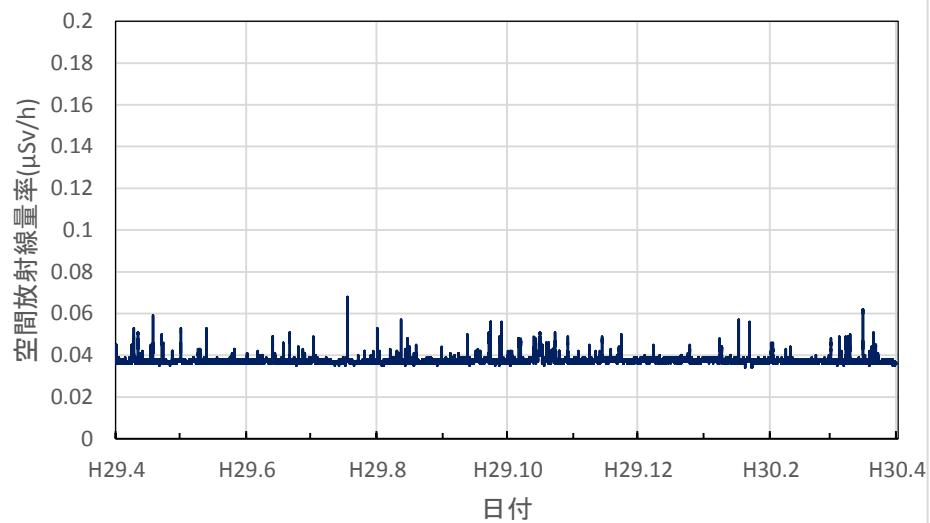

東京都足立区 舎人公園の空間放射線量率(10分値使用)

東京都八王子市 首都大学東京 南大沢キャンパスの空間放射線量率(10分値使用)

東京都調布市 調布飛行場の空間放射線量率(10分値使用)

神奈川県茅ヶ崎市 衛生研究所の空間放射線量率(10分値使用)

神奈川県横浜市 県立岸根高等学校の空間放射線量率(10分値使用)

神奈川県逗子市 県立逗葉高等学校の空間放射線量率(10分値使用)

神奈川県海老名市 (地独) 県立産業技術総合研究所の空間放射線量率(10分値使用)