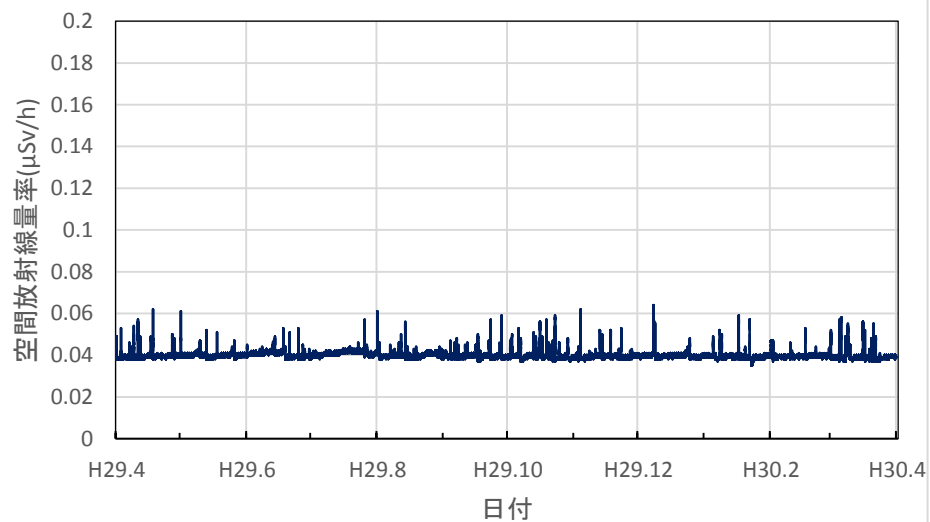

千葉県印西市 市立船穂中学校の空間放射線量率(10分値使用)

千葉県香取市 小見川市民センターの空間放射線量率(10分値使用)

千葉県市川市 市立大柏小学校の空間放射線量率(10分値使用)

千葉県館山市 県安房農業普及センター跡地の空間放射線量率(10分値使用)

千葉県茂原市 県大気汚染常時監視測定局の空間放射線量率(10分値使用)

東京都新宿区 都健康安全研究センターの空間放射線量率(10分値使用)

東京都大田区 羽田空港の空間放射線量率(10分値使用)