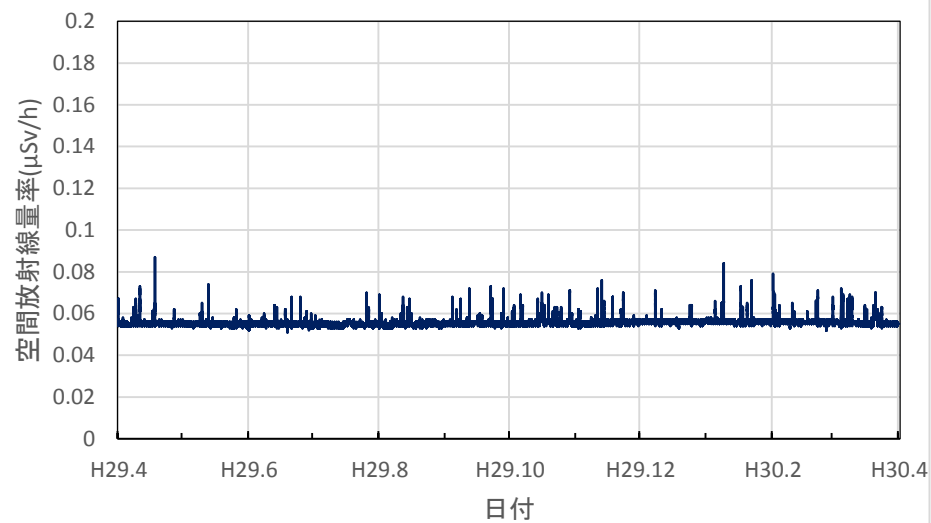

千葉県印西市 市立船穂中学校の空間放射線量率(10分値使用)

千葉県香取市 小見川市民センターの空間放射線量率(10分値使用)

千葉県市川市 市立大柏小学校の空間放射線量率(10分値使用)

千葉県館山市 県安房農業普及センター跡地の空間放射線量率(10分値使用)

千葉県茂原市 県大気汚染常時監視測定局の空間放射線量率(10分値使用)

東京都新宿区 都健康安全研究センターの空間放射線量率(10分値使用)

東京都大田区 羽田空港の空間放射線量率(10分値使用)