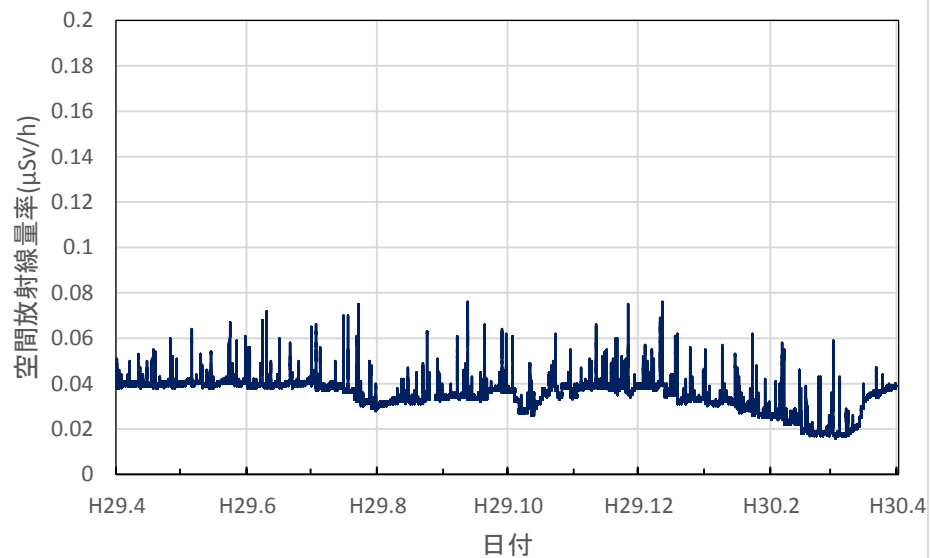

岩手県滝沢市 岩手県立大学の空間放射線量率(10分値使用)