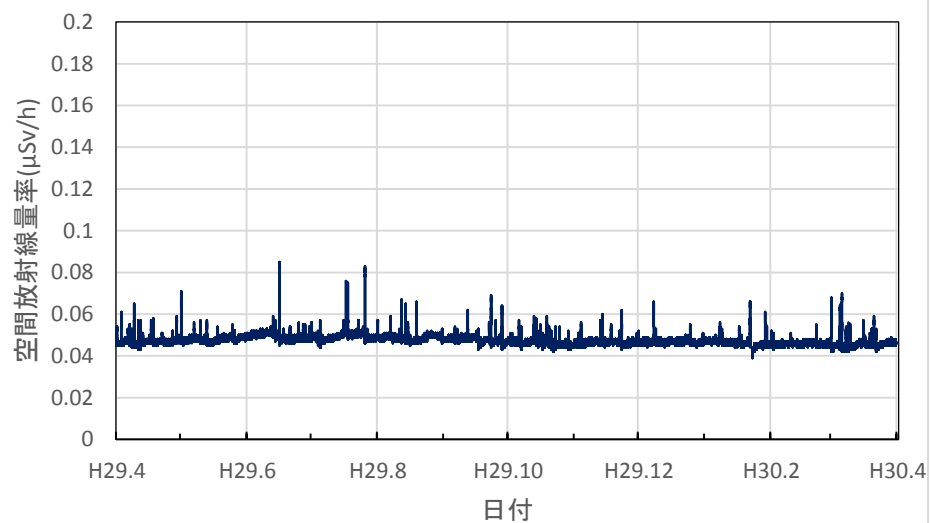

福島県伊達市 霊山総合支所の空間放射線量率(10分値使用)

福島県二本松市 県男女共生センターの空間放射線量率(10分値使用)

福島県田村市 船引公民館の空間放射線量率(10分値使用)

茨城県水戸市 旧県環境監視センター(石川局)の空間放射線量率(10分値使用)

茨城県水戸市 茨城県庁の空間放射線量率(10分値使用)

茨城県龍ヶ崎市 龍ヶ崎市役所の空間放射線量率(10分値使用)

茨城県高萩市 高萩市総合福祉センターの空間放射線量率(10分値使用)