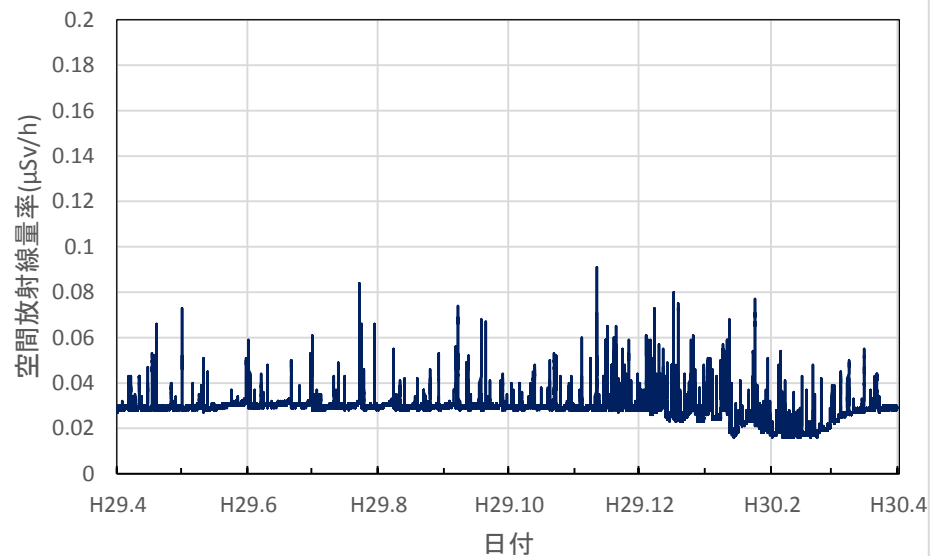

富山県富山市 富山県庁の空間放射線量率(10分値使用)

富山県高岡市 高岡厚生センターの空間放射線量率(10分値使用)

富山県小矢部市 砺波厚生センター小矢部支所の空間放射線量率(10分値使用)

富山県砺波市 砺波総合庁舎の空間放射線量率(10分値使用)

石川県金沢市 県保健環境センターの空間放射線量率(10分値使用)

石川県輪島市 能登空港の空間放射線量率(10分値使用)

石川県羽咋市 余喜小学校の空間放射線量率(10分値使用)