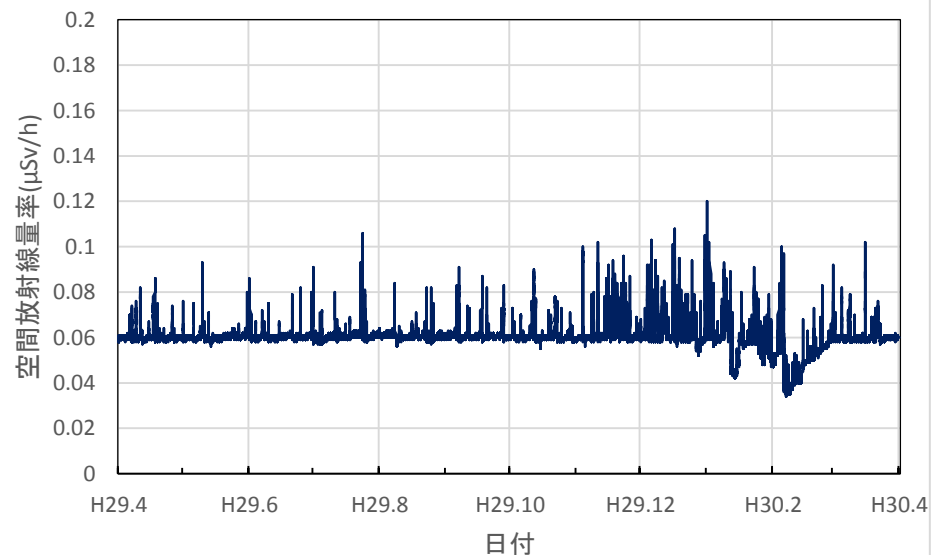

富山県富山市 富山県庁の空間放射線量率(10分値使用)

富山県高岡市 高岡厚生センターの空間放射線量率(10分値使用)

富山県小矢部市 砺波厚生センター小矢部支所の空間放射線量率(10分値使用)

富山県砺波市 砺波総合庁舎の空間放射線量率(10分値使用)

石川県金沢市 県保健環境センターの空間放射線量率(10分値使用)

石川県輪島市 能登空港の空間放射線量率(10分値使用)

石川県羽咋市 余喜小学校の空間放射線量率(10分値使用)