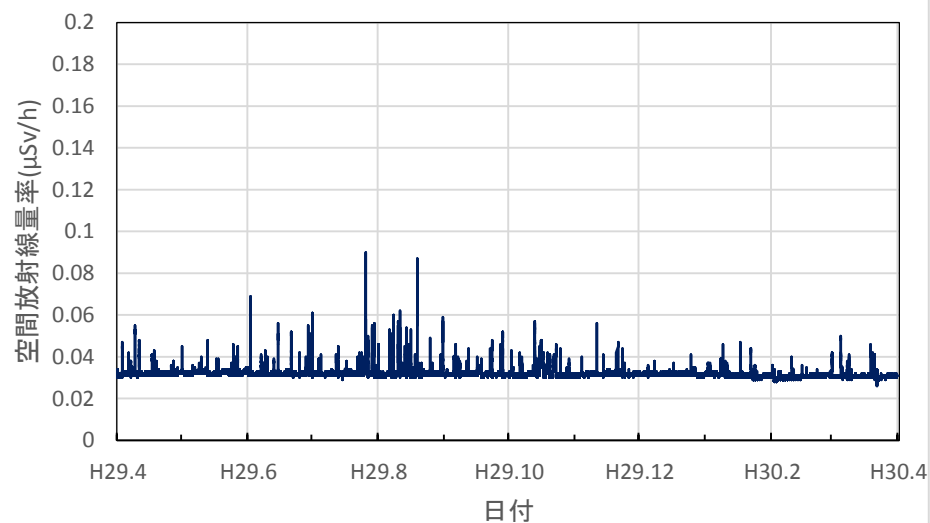

長野県軽井沢町 軽井沢町役場の空間放射線量率(10分値使用)