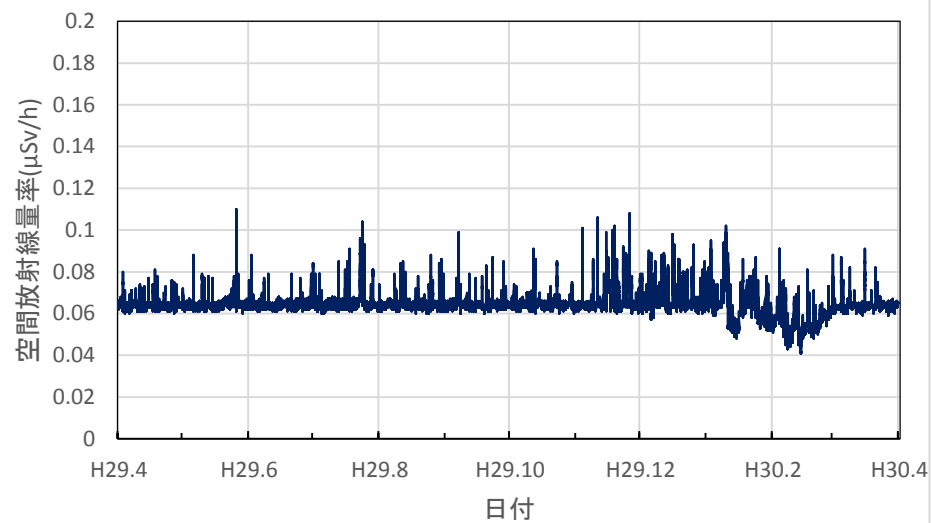

神奈川県相模原市 相模川発電管理事務所の空間放射線量率(10分値使用)

神奈川県小田原市 県立小田原城北工業高等学校の空間放射線量率(10分値使用)

神奈川県川崎市 川崎区大島の空間放射線量率(10分値使用)

新潟県新潟市 放射線監視センター新潟分室の空間放射線量率(10分値使用)

新潟県村上市 村上地域振興局の空間放射線量率(10分値使用)

新潟県新発田市 新発田地域振興局の空間放射線量率(10分値使用)