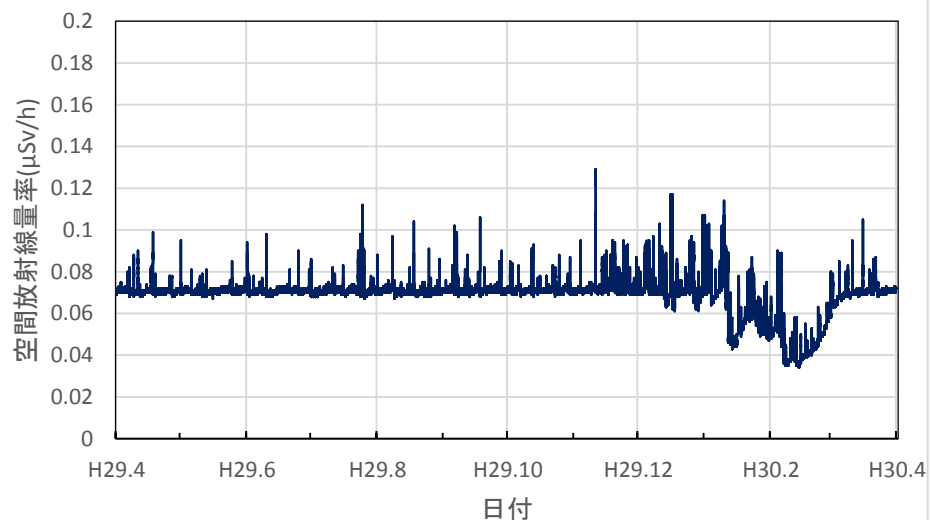

富山県小矢部市 砺波厚生センター小矢部支所の空間放射線量率(10分値使用)