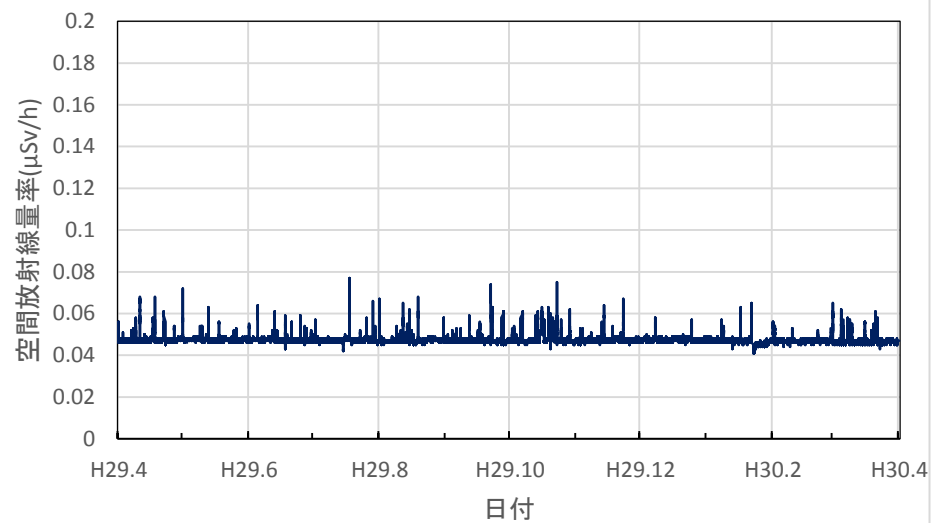

東京都足立区 舎人公園の空間放射線量率(10分値使用)

東京都八王子市 首都大学東京 南大沢キャンパスの空間放射線量率(10分値使用)

東京都調布市 調布飛行場の空間放射線量率(10分値使用)

神奈川県茅ヶ崎市 衛生研究所の空間放射線量率(10分値使用)

神奈川県横浜市 県立岸根高等学校の空間放射線量率(10分値使用)

神奈川県逗子市 県立逗葉高等学校の空間放射線量率(10分値使用)

神奈川県海老名市 (地独) 県立産業技術総合研究所の空間放射線量率(10分値使用)