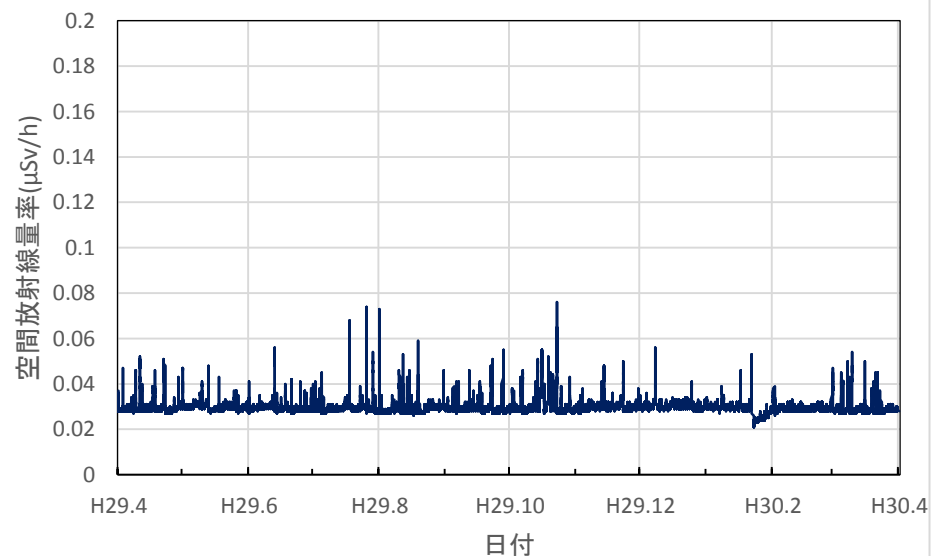

東京都調布市 調布飛行場の空間放射線量率(10分値使用)