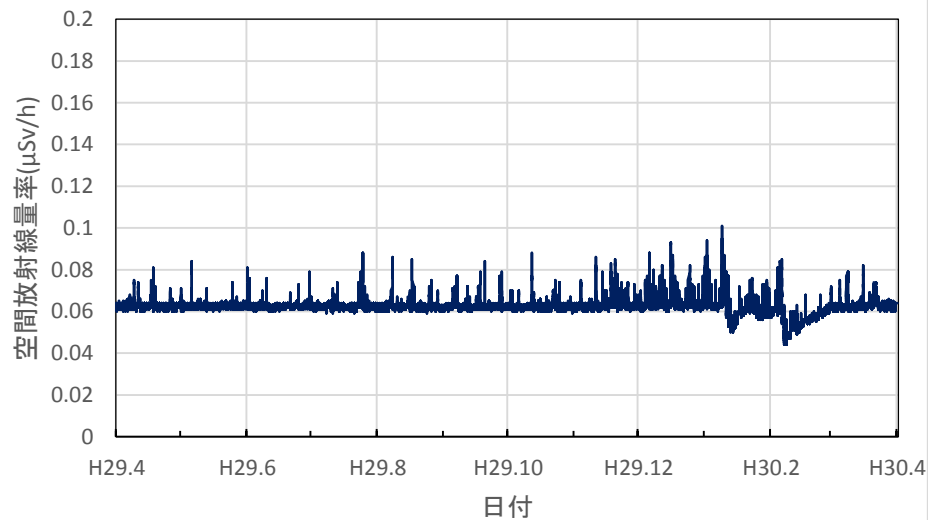

福井県あわら市 あわら市役所の空間放射線量率(10分値使用)