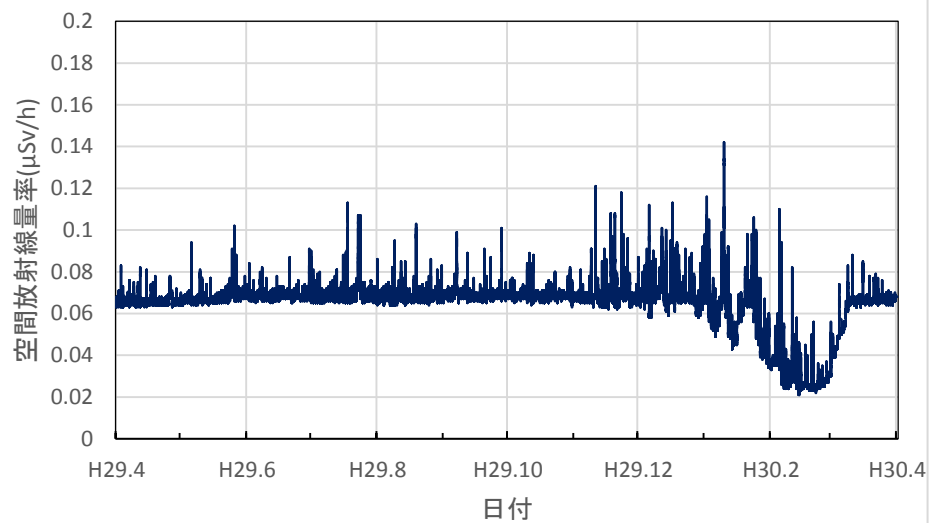

東京都足立区 舎人公園の空間放射線量率(10分値使用)

東京都八王子市 首都大学東京 南大沢キャンパスの空間放射線量率(10分値使用)

東京都調布市 調布飛行場の空間放射線量率(10分値使用)

神奈川県茅ヶ崎市 衛生研究所の空間放射線量率(10分値使用)

神奈川県横浜市 県立岸根高等学校の空間放射線量率(10分値使用)

神奈川県逗子市 県立逗葉高等学校の空間放射線量率(10分値使用)

神奈川県海老名市 (地独) 県立産業技術総合研究所の空間放射線量率(10分値使用)

神奈川県相模原市 相模川発電管理事務所の空間放射線量率(10分値使用)

神奈川県小田原市 県立小田原城北工業高等学校の空間放射線量率(10分値使用)

神奈川県川崎市 川崎区大島の空間放射線量率(10分値使用)

新潟県新潟市 放射線監視センター新潟分室の空間放射線量率(10分値使用)

新潟県村上市 村上地域振興局の空間放射線量率(10分値使用)

新潟県新発田市 新発田地域振興局の空間放射線量率(10分値使用)