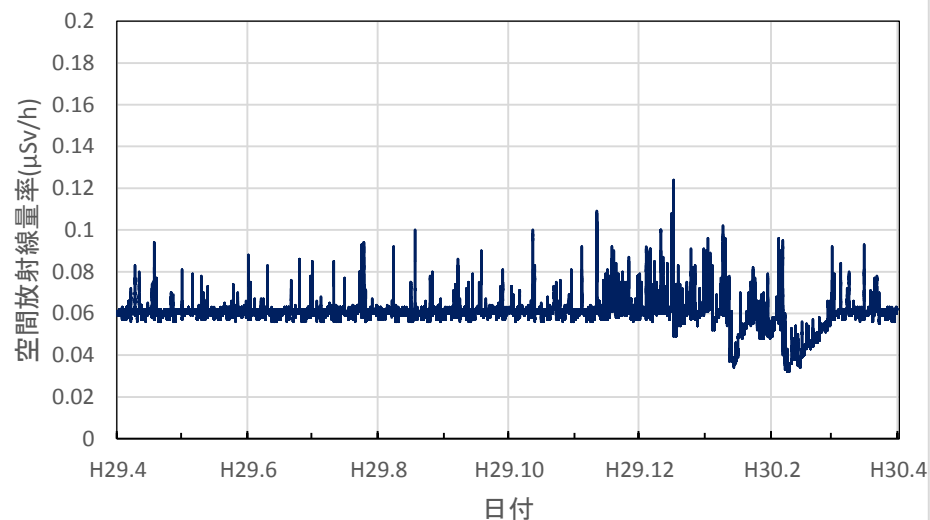

石川県津幡町 県石川中央保健福祉センター河北地域センターの空間放射線量率(10分値使用)