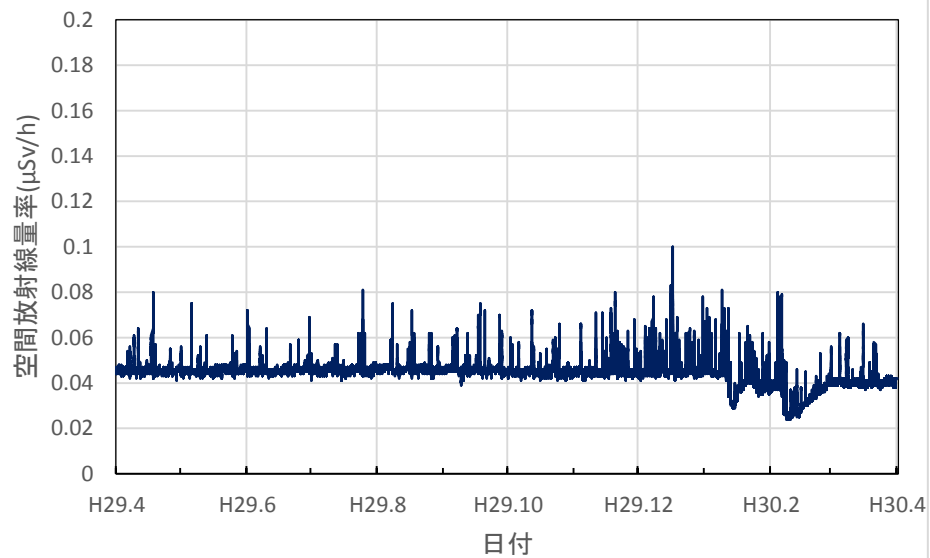

石川県津幡町 県石川中央保健福祉センター河北地域センターの空間放射線量率(10分値使用)

石川県小松市 さわ池ふれあいパークの空間放射線量率(10分値使用)

福井県福井市 原子力環境監視センター福井分析管理室の空間放射線量率(10分値使用)

福井県福井市 越廼ふるさと資料館の空間放射線量率(10分値使用)

福井県大野市 大野市役所の空間放射線量率(10分値使用)

福井県勝山市 勝山市役所の空間放射線量率(10分値使用)

福井県鯖江市 鯖江市役所の空間放射線量率(10分値使用)

福井県あわら市 あわら市役所の空間放射線量率(10分値使用)

福井県越前市 越前市役所の空間放射線量率(10分値使用)

福井県坂井市 三国総合支所の空間放射線量率(10分値使用)

福井県永平寺町 永平寺町役場の空間放射線量率(10分値使用)

福井県池田町 池田町役場の空間放射線量率(10分値使用)

福井県越前町 越前町役場の空間放射線量率(10分値使用)