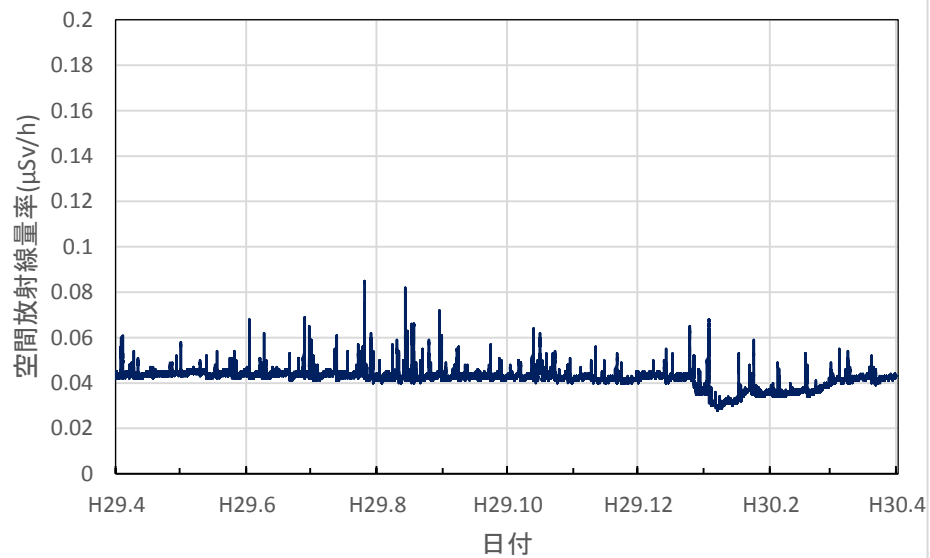

栃木県那珂川町 馬頭図書館の空間放射線量率(10分値使用)

群馬県前橋市 県衛生環境研究所の空間放射線量率(10分値使用)

群馬県太田市 ぐんまこどもの国の空間放射線量率(10分値使用)

群馬県富岡市 富岡市生涯学習センターの空間放射線量率(10分値使用)

群馬県川場村 川場村武道館の空間放射線量率(10分値使用)

群馬県草津町 総合保健福祉センターの空間放射線量率(10分値使用)

埼玉県熊谷市 熊谷地方庁舎の空間放射線量率(10分値使用)