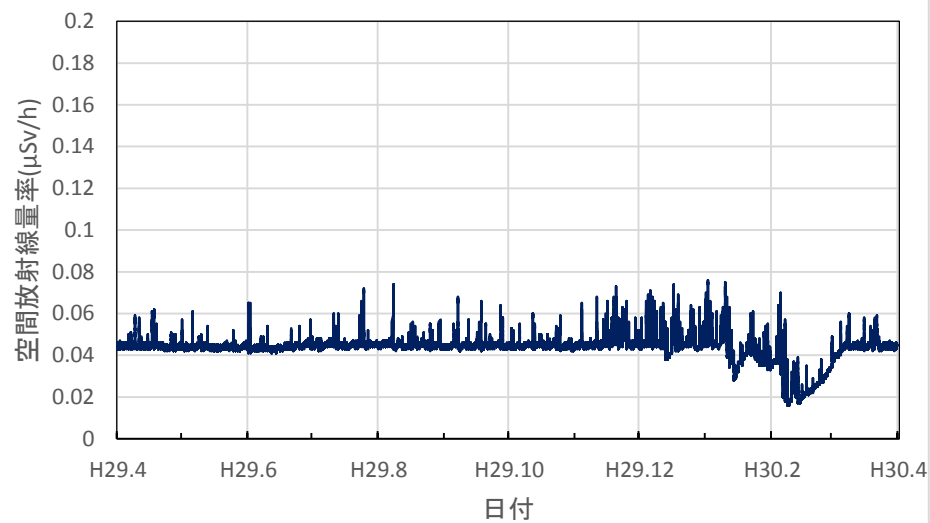

石川県津幡町 県石川中央保健福祉センター河北地域センターの空間放射線量率(10分値使用)

石川県小松市 さわ池ふれあいパークの空間放射線量率(10分値使用)

福井県福井市 原子力環境監視センター福井分析管理室の空間放射線量率(10分値使用)

福井県福井市 越廼ふるさと資料館の空間放射線量率(10分値使用)

福井県大野市 大野市役所の空間放射線量率(10分値使用)

福井県勝山市 勝山市役所の空間放射線量率(10分値使用)