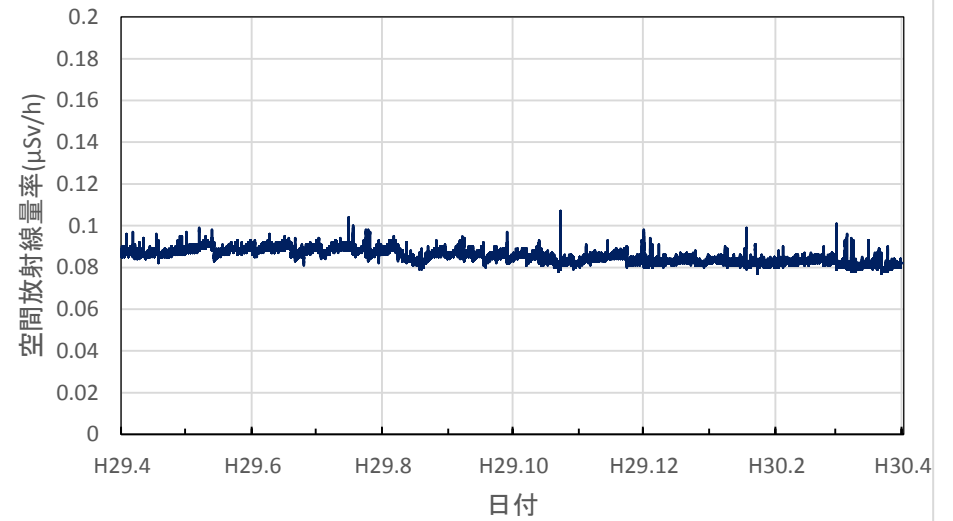

福島県郡山市 郡山合同庁舎の空間放射線量率(10分値使用)

福島県白河市 白河合同庁舎の空間放射線量率(10分値使用)

福島県会津若松市 会津若松合同庁舎の空間放射線量率(10分値使用)

福島県南会津町 南会津合同庁舎の空間放射線量率(10分値使用)

福島県南相馬市 南相馬合同庁舎の空間放射線量率(10分値使用)

福島県いわき市 いわき市役所の空間放射線量率(10分値使用)

福島県福島市 飯野支所の空間放射線量率(10分値使用)

福島県伊達市 霊山総合支所の空間放射線量率(10分値使用)

福島県二本松市 県男女共生センターの空間放射線量率(10分値使用)

福島県田村市 船引公民館の空間放射線量率(10分値使用)

茨城県水戸市 旧県環境監視センター(石川局)の空間放射線量率(10分値使用)

茨城県水戸市 茨城県庁の空間放射線量率(10分値使用)

茨城県龍ヶ崎市 龍ヶ崎市役所の空間放射線量率(10分値使用)

茨城県高萩市 高萩市総合福祉センターの空間放射線量率(10分値使用)