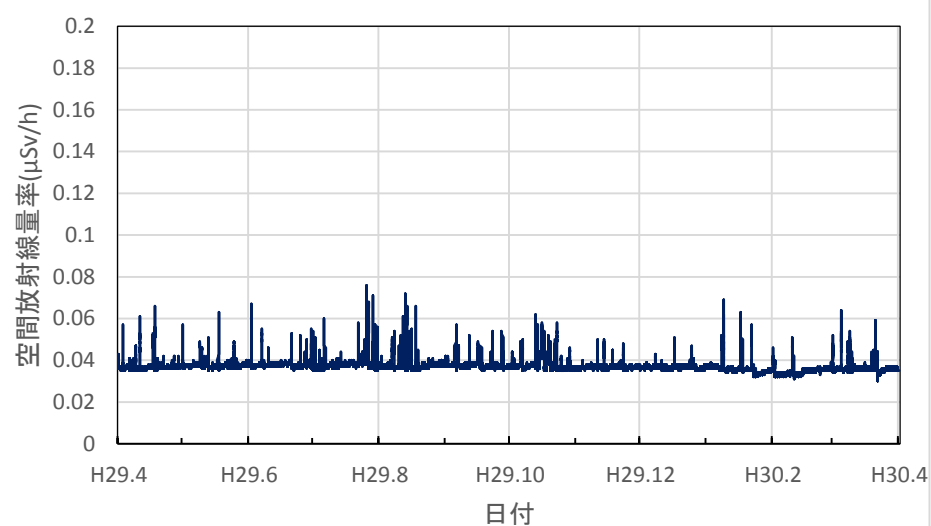

山梨県北杜市 畜産酪農技術センター長坂支所の空間放射線量率(10分値使用)