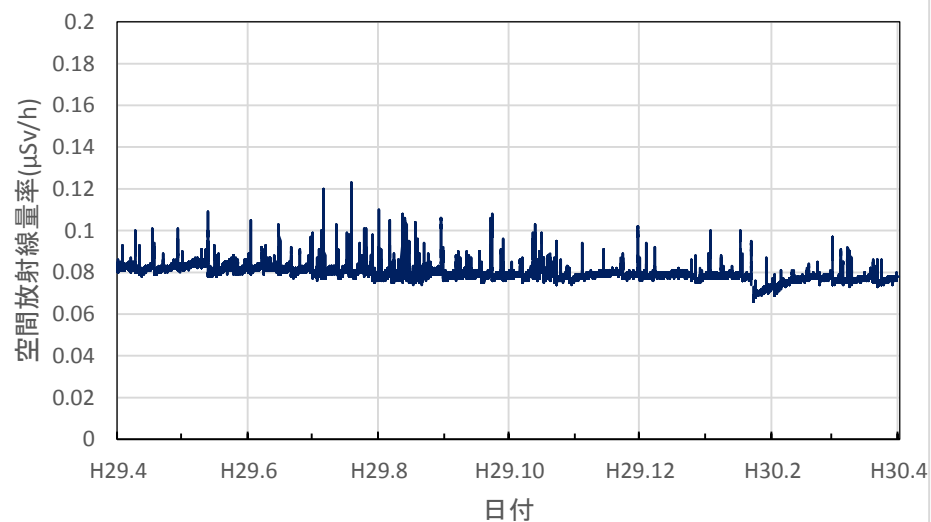

栃木県日光市 県西環境森林事務所の空間放射線量率(10分値使用)