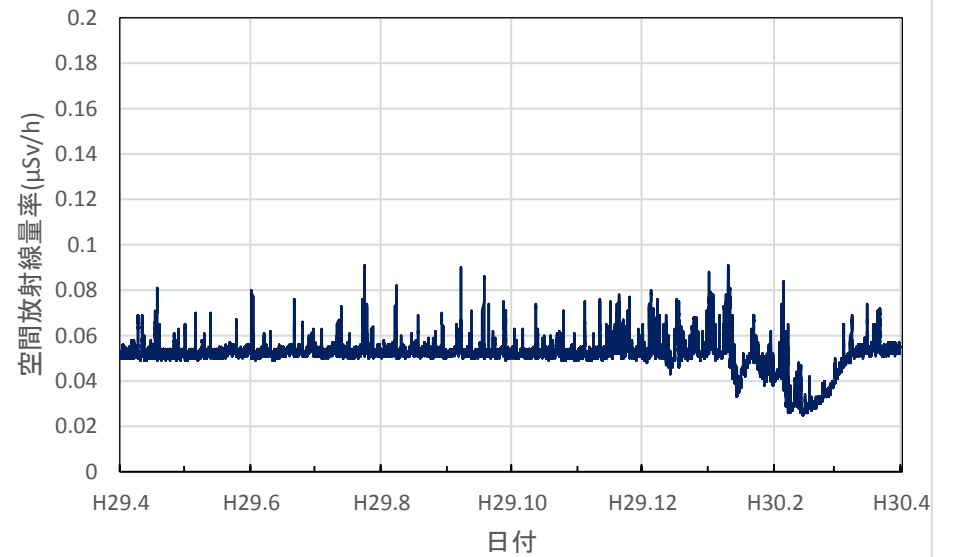

福井県鯖江市 鯖江市役所の空間放射線量率(10分値使用)