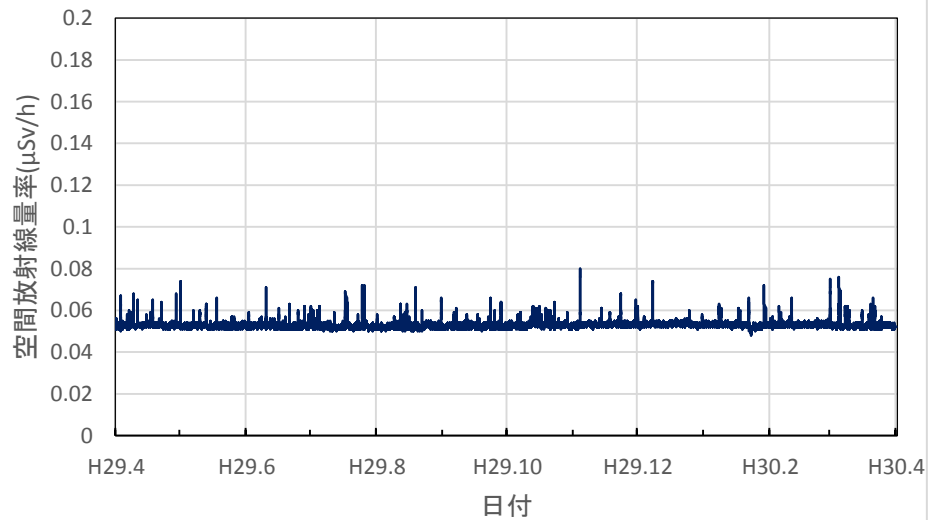

福島県伊達市 霊山総合支所の空間放射線量率(10分値使用)

福島県二本松市 県男女共生センターの空間放射線量率(10分値使用)

福島県田村市 船引公民館の空間放射線量率(10分値使用)

茨城県水戸市 旧県環境監視センター(石川局)の空間放射線量率(10分値使用)

茨城県水戸市 茨城県庁の空間放射線量率(10分値使用)

茨城県龍ヶ崎市 龍ヶ崎市役所の空間放射線量率(10分値使用)

茨城県高萩市 高萩市総合福祉センターの空間放射線量率(10分値使用)