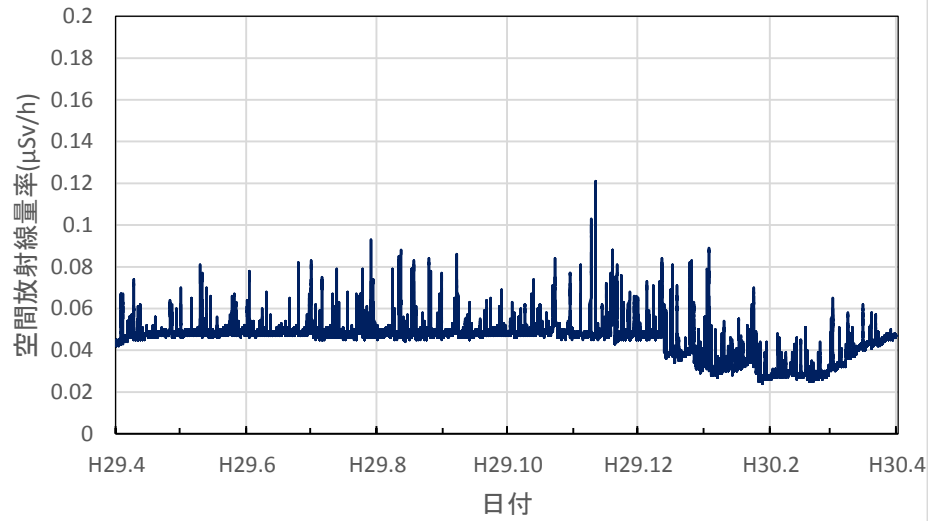

新潟県南魚沼市 南魚沼地域振興局健康福祉環境部の空間放射線量率(10分値使用)