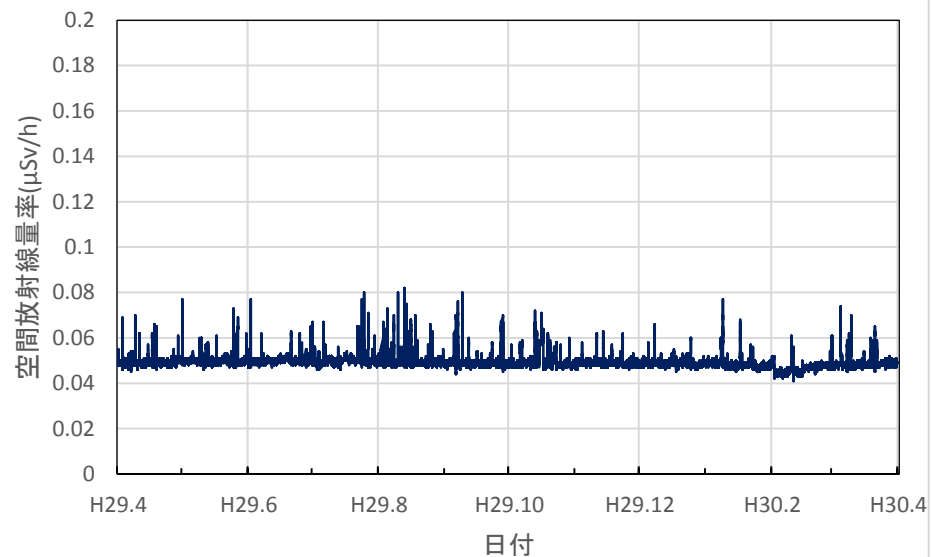

長野県諏訪市 諏訪合同庁舎の空間放射線量率(10分値使用)