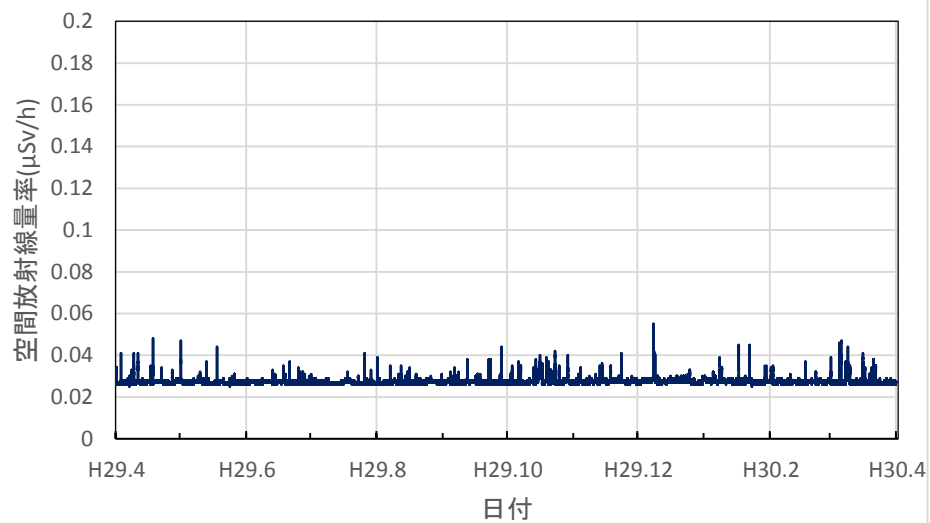

埼玉県秩父市 秩父地方庁舎の空間放射線量率(10分値使用)

埼玉県加須市 県環境科学国際センターの空間放射線量率(10分値使用)

埼玉県狭山市 狭山保健所の空間放射線量率(10分値使用)

埼玉県三郷市 三郷高校の空間放射線量率(10分値使用)

埼玉県さいたま市 埼玉県庁の空間放射線量率(10分値使用)

千葉県市原市 県環境研究センターの空間放射線量率(10分値使用)

千葉県柏市 市立田中小学校の空間放射線量率(10分値使用)