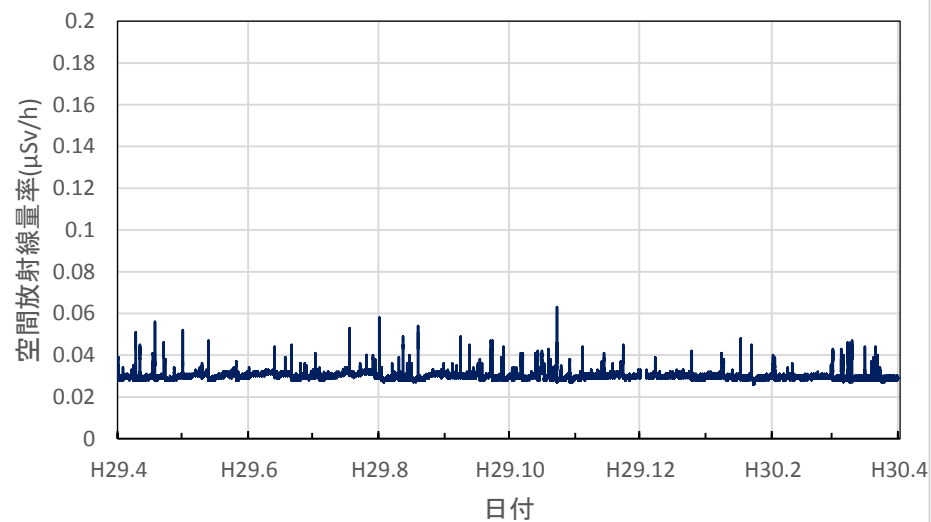

東京都足立区 舎人公園の空間放射線量率(10分値使用)

東京都八王子市 首都大学東京 南大沢キャンパスの空間放射線量率(10分値使用)

東京都調布市 調布飛行場の空間放射線量率(10分値使用)

神奈川県茅ヶ崎市 衛生研究所の空間放射線量率(10分値使用)

神奈川県横浜市 県立岸根高等学校の空間放射線量率(10分値使用)

神奈川県逗子市 県立逗葉高等学校の空間放射線量率(10分値使用)

神奈川県海老名市 (地独) 県立産業技術総合研究所の空間放射線量率(10分値使用)