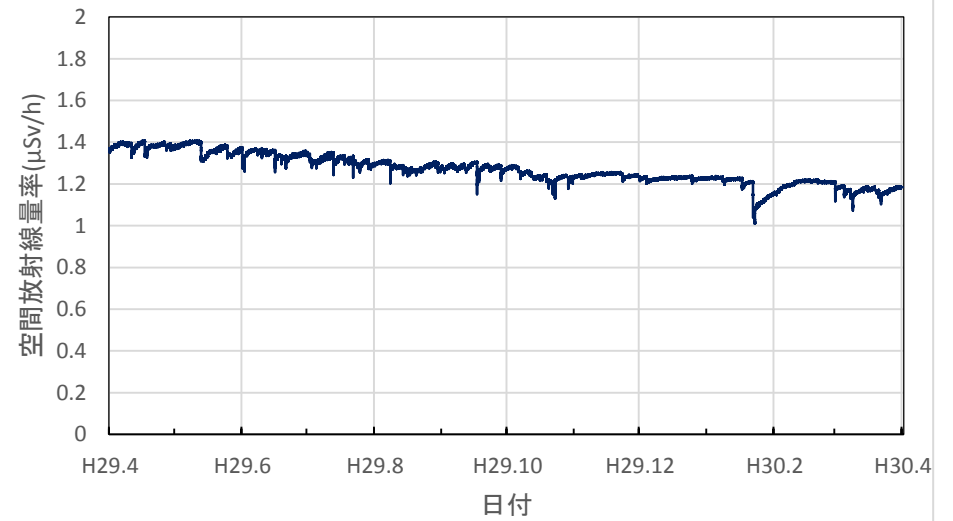

山形県新庄市 最上総合支庁の空間放射線量率(10分値使用)

山形県米沢市 置賜総合支庁の空間放射線量率(10分値使用)

山形県三川町 庄内総合支庁の空間放射線量率(10分値使用)

山形県小国町 小国町役場の空間放射線量率(10分値使用)

福島県大熊町 旧県原子力センターの空間放射線量率(10分値使用)

福島県福島市 紅葉山公園の空間放射線量率(10分値使用)

福島県福島市 県北保健福祉事務所の空間放射線量率(10分値使用)

福島県郡山市 郡山合同庁舎の空間放射線量率(10分値使用)

福島県白河市 白河合同庁舎の空間放射線量率(10分値使用)

福島県会津若松市 会津若松合同庁舎の空間放射線量率(10分値使用)

福島県南会津町 南会津合同庁舎の空間放射線量率(10分値使用)

福島県南相馬市 南相馬合同庁舎の空間放射線量率(10分値使用)

福島県いわき市 いわき市役所の空間放射線量率(10分値使用)

福島県福島市 飯野支所の空間放射線量率(10分値使用)