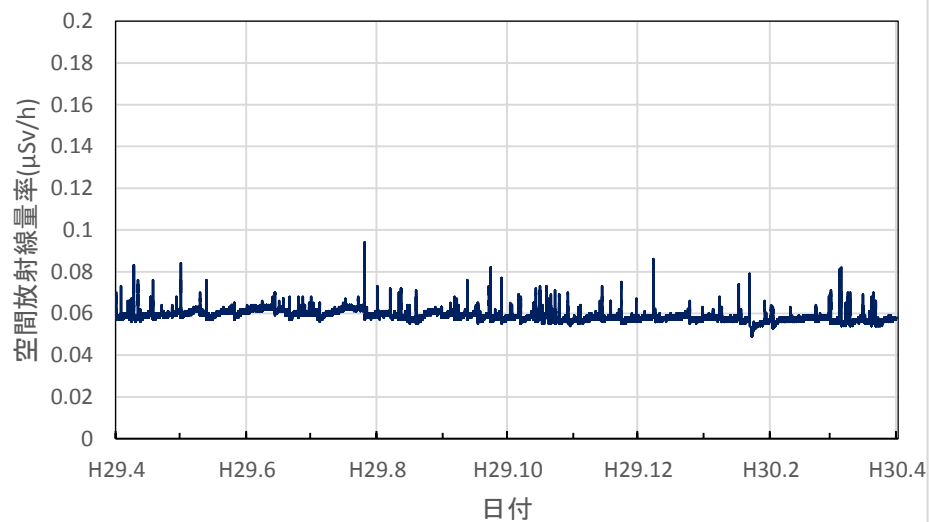

千葉県印西市 市立船穂中学校の空間放射線量率(10分値使用)