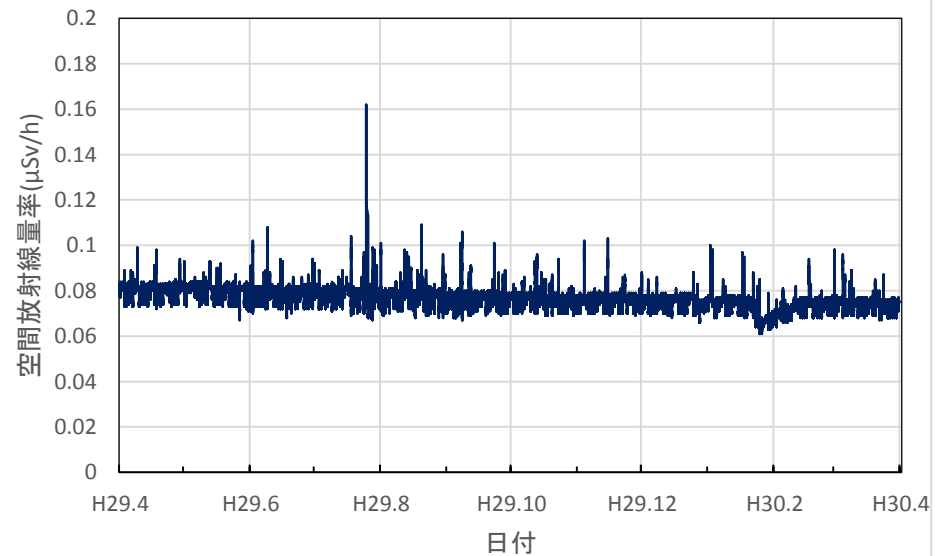

栃木県宇都宮市 子ども総合科学館の空間放射線量率(10分値使用)

栃木県佐野市 県安蘇庁舎の空間放射線量率(10分値使用)

栃木県日光市 県西環境森林事務所の空間放射線量率(10分値使用)

栃木県小山市 県小山庁舎の空間放射線量率(10分値使用)

栃木県真岡市 県東環境森林事務所の空間放射線量率(10分値使用)

栃木県那須塩原市 那須塩原市役所本庁舎の空間放射線量率(10分値使用)

栃木県那須町 那須町役場の空間放射線量率(10分値使用)