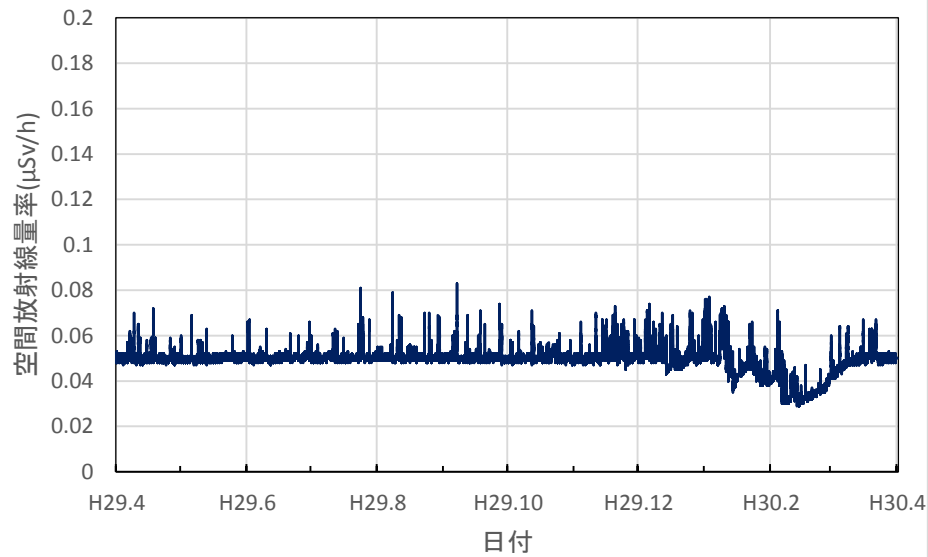

石川県津幡町 県石川中央保健福祉センター河北地域センターの空間放射線量率(10分値使用)

石川県小松市 さわ池ふれあいパークの空間放射線量率(10分値使用)

福井県福井市 原子力環境監視センター福井分析管理室の空間放射線量率(10分値使用)

福井県福井市 越廼ふるさと資料館の空間放射線量率(10分値使用)

福井県大野市 大野市役所の空間放射線量率(10分値使用)

福井県勝山市 勝山市役所の空間放射線量率(10分値使用)