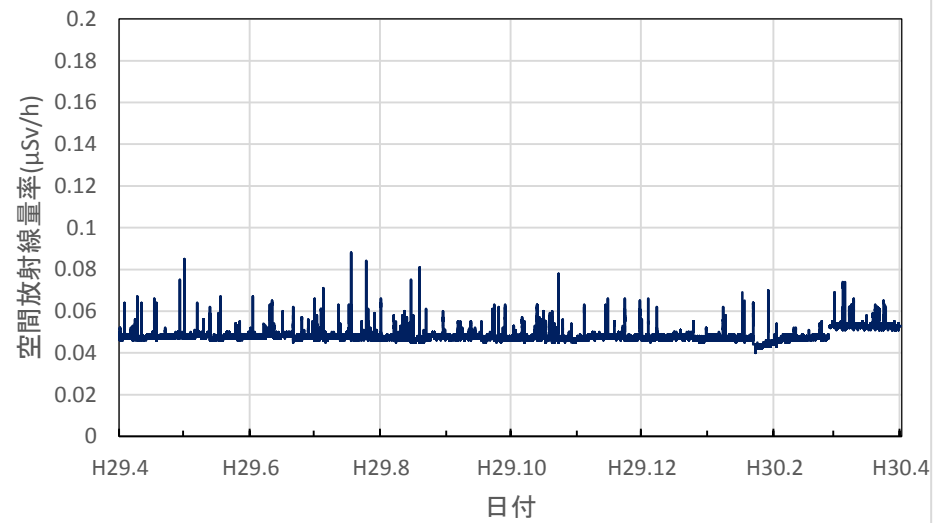

栃木県宇都宮市 子ども総合科学館の空間放射線量率(10分値使用)

栃木県佐野市 県安蘇庁舎の空間放射線量率(10分値使用)

栃木県日光市 県西環境森林事務所の空間放射線量率(10分値使用)

栃木県小山市 県小山庁舎の空間放射線量率(10分値使用)

栃木県真岡市 県東環境森林事務所の空間放射線量率(10分値使用)

栃木県那須塩原市 那須塩原市役所本庁舎の空間放射線量率(10分値使用)

栃木県那須町 那須町役場の空間放射線量率(10分値使用)