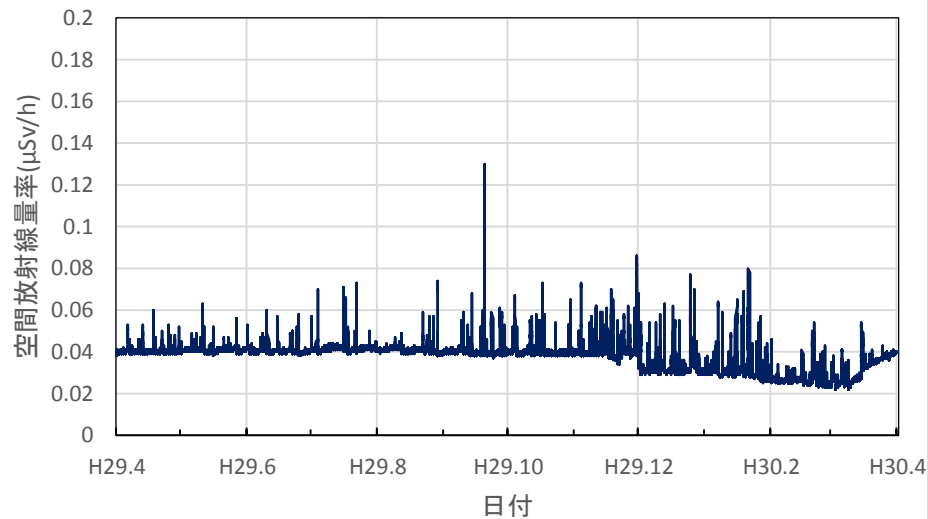

各測定所における空間放射線量率  
(環境放射能水準調査等)

北海道函館市 渡島総合振興局の空間放射線量率(10分値使用)

北海道倶知安町 後志総合振興局の空間放射線量率(10分値使用)

北海道岩見沢市 空知総合振興局の空間放射線量率(10分値使用)

北海道旭川市 上川総合振興局の空間放射線量率(10分値使用)

北海道稚内市 宗谷総合振興局の空間放射線量率(10分値使用)

北海道網走市 オホーツク総合振興局の空間放射線量率(10分値使用)

北海道室蘭市 胆振総合振興局の空間放射線量率(10分値使用)

北海道帯広市 十勝総合振興局の空間放射線量率(10分値使用)

北海道釧路市 釧路総合振興局(釧路保健所)の空間放射線量率(10分値使用)

北海道札幌市 北海道原子力環境センター札幌分室の空間放射線量率(10分値使用)

青森県青森市 県環境保健センターの空間放射線量率(10分値使用)

青森県弘前市 弘前市役所の空間放射線量率(10分値使用)

青森県八戸市 八戸市庁の空間放射線量率(10分値使用)