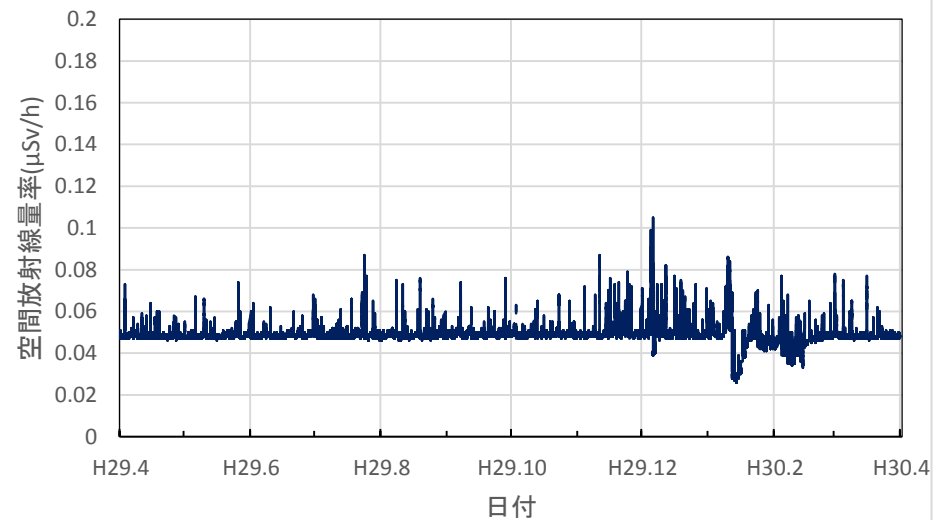

東京都足立区 舎人公園の空間放射線量率(10分値使用)

東京都八王子市 首都大学東京 南大沢キャンパスの空間放射線量率(10分値使用)

東京都調布市 調布飛行場の空間放射線量率(10分値使用)

神奈川県茅ヶ崎市 衛生研究所の空間放射線量率(10分値使用)

神奈川県横浜市 県立岸根高等学校の空間放射線量率(10分値使用)

神奈川県逗子市 県立逗葉高等学校の空間放射線量率(10分値使用)

神奈川県海老名市 (地独) 県立産業技術総合研究所の空間放射線量率(10分値使用)

神奈川県相模原市 相模川発電管理事務所の空間放射線量率(10分値使用)

神奈川県小田原市 県立小田原城北工業高等学校の空間放射線量率(10分値使用)

神奈川県川崎市 川崎区大島の空間放射線量率(10分値使用)

新潟県新潟市 放射線監視センター新潟分室の空間放射線量率(10分値使用)

新潟県村上市 村上地域振興局の空間放射線量率(10分値使用)

新潟県新発田市 新発田地域振興局の空間放射線量率(10分値使用)