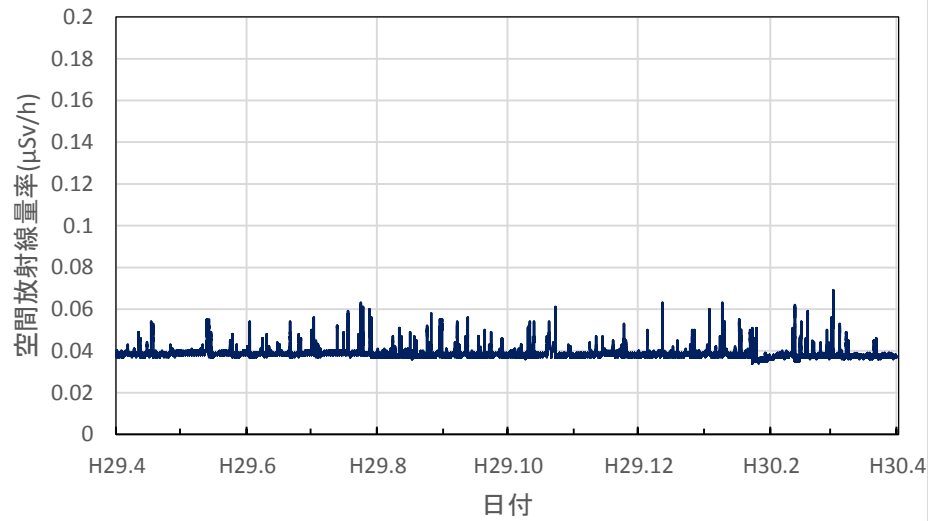

宮城県大崎市 大崎合同庁舎の空間放射線量率(10分値使用)

宮城県栗原市 栗原合同庁舎の空間放射線量率(10分値使用)

宮城県登米市 登米合同庁舎の空間放射線量率(10分値使用)

宮城県石巻市 石巻合同庁舎の空間放射線量率(10分値使用)

宮城県気仙沼市 気仙沼保健福祉事務所の空間放射線量率  
(10分値使用)

宮城県仙台市 県環境放射線監視センターの空間放射線量率  
(10分値使用)

秋田県秋田市 県健康環境センターの空間放射線量率(10分値使用)