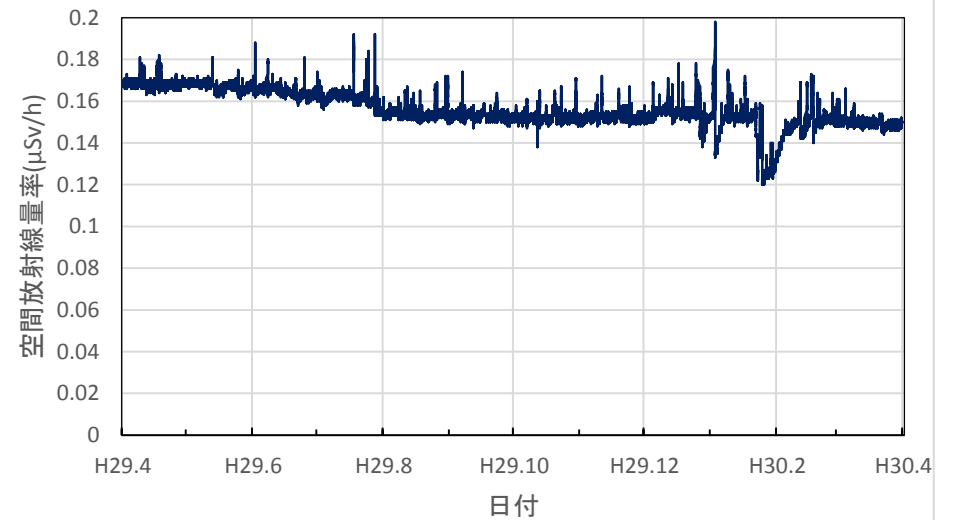

山形県新庄市 最上総合支庁の空間放射線量率(10分値使用)

山形県米沢市 置賜総合支庁の空間放射線量率(10分値使用)

山形県三川町 庄内総合支庁の空間放射線量率(10分値使用)

山形県小国町 小国町役場の空間放射線量率(10分値使用)

福島県大熊町 旧県原子力センターの空間放射線量率(10分値使用)

福島県福島市 紅葉山公園の空間放射線量率(10分値使用)

福島県福島市 県北保健福祉事務所の空間放射線量率(10分値使用)