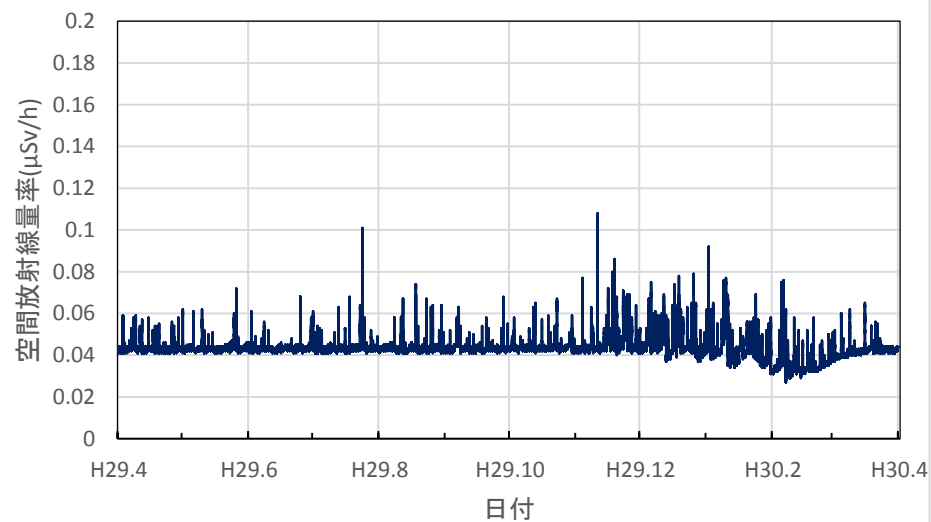

新潟県長岡市 長岡地域振興局の空間放射線量率(10分値使用)