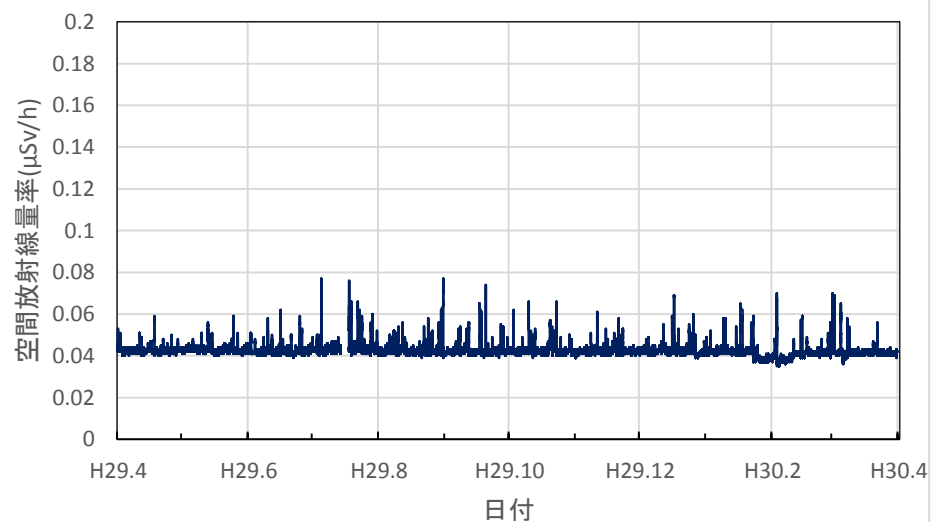

岩手県滝沢市 岩手県立大学の空間放射線量率(10分値使用)

岩手県花巻市 花巻地区合同庁舎の空間放射線量率(10分値使用)

岩手県奥州市 奥州地区合同庁舎の空間放射線量率(10分値使用)

岩手県釜石市 釜石地区合同庁舎の空間放射線量率(10分値使用)

岩手県久慈市 久慈地区合同庁舎の空間放射線量率(10分値使用)

岩手県二戸市 二戸地区合同庁舎の空間放射線量率(10分値使用)

宮城県大河原町 大河原合同庁舎の空間放射線量率(10分値使用)

宮城県大崎市 大崎合同庁舎の空間放射線量率(10分値使用)

宮城県栗原市 栗原合同庁舎の空間放射線量率(10分値使用)

宮城県登米市 登米合同庁舎の空間放射線量率(10分値使用)

宮城県石巻市 石巻合同庁舎の空間放射線量率(10分値使用)

宮城県気仙沼市 気仙沼保健福祉事務所の空間放射線量率  
(10分値使用)

宮城県仙台市 県環境放射線監視センターの空間放射線量率  
(10分値使用)

秋田県秋田市 県健康環境センターの空間放射線量率(10分値使用)