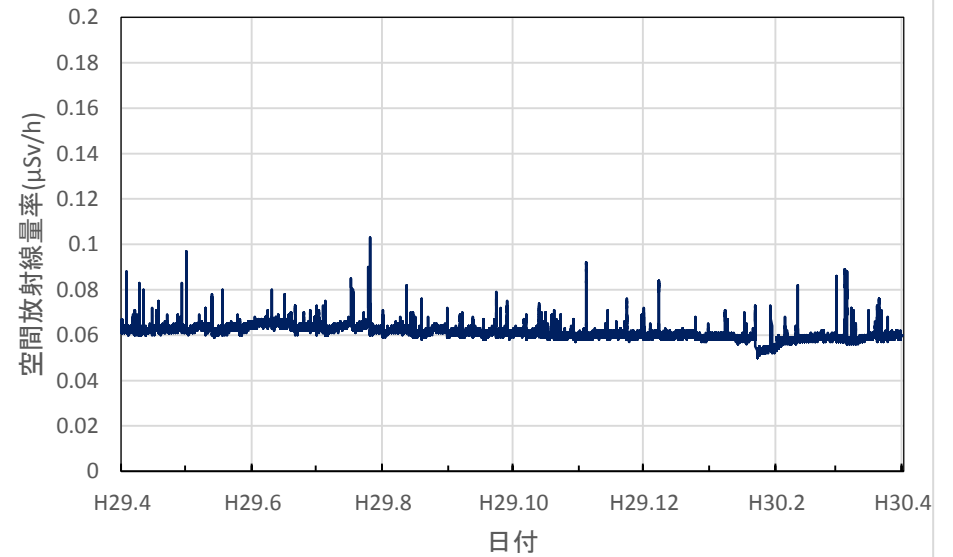

福島県伊達市 霊山総合支所の空間放射線量率(10分値使用)

福島県二本松市 県男女共生センターの空間放射線量率(10分値使用)

福島県田村市 船引公民館の空間放射線量率(10分値使用)

茨城県水戸市 旧県環境監視センター(石川局)の空間放射線量率(10分値使用)

茨城県水戸市 茨城県庁の空間放射線量率(10分値使用)

茨城県龍ヶ崎市 龍ヶ崎市役所の空間放射線量率(10分値使用)

茨城県高萩市 高萩市総合福祉センターの空間放射線量率(10分値使用)