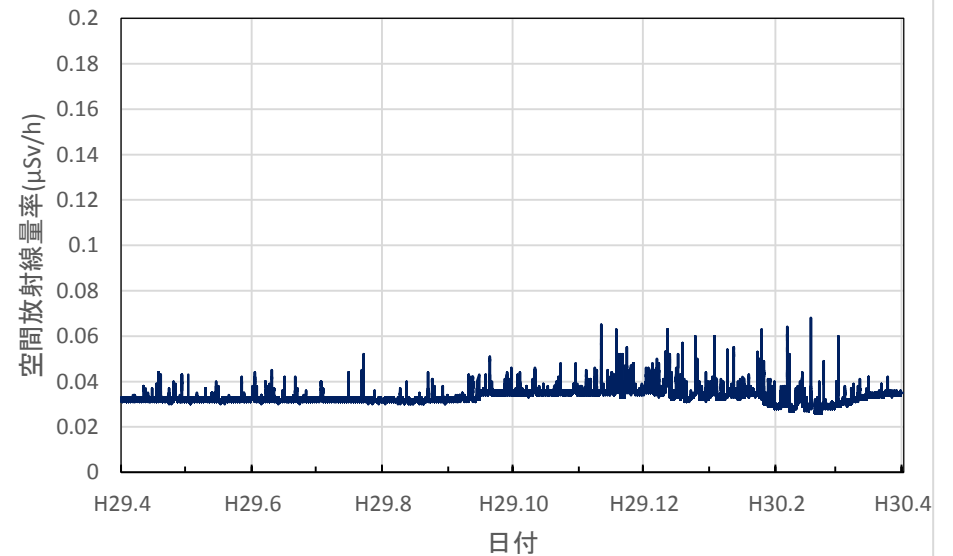

北海道室蘭市 胆振総合振興局の空間放射線量率(10分値使用)

北海道帯広市 十勝総合振興局の空間放射線量率(10分値使用)

北海道釧路市 釧路総合振興局(釧路保健所)の空間放射線量率(10分値使用)

北海道札幌市 北海道原子力環境センター札幌分室の空間放射線量率(10分値使用)

青森県青森市 県環境保健センターの空間放射線量率(10分値使用)

青森県弘前市 弘前市役所の空間放射線量率(10分値使用)

青森県八戸市 八戸市庁の空間放射線量率(10分値使用)

青森県五所川原市 五所川原市役所の空間放射線量率(10分値使用)

青森県十和田市 十和田市役所の空間放射線量率(10分値使用)

青森県むつ市 むつ市役所川内庁舎の空間放射線量率(10分値使用)

青森県深浦町 深浦町役場の空間放射線量率(10分値使用)

青森県外ヶ浜町 外ヶ浜町役場の空間放射線量率(10分値使用)

青森県三戸町 アップルドームの空間放射線量率(10分値使用)

岩手県盛岡市 県環境保健研究センターの空間放射線量率(10分値使用)