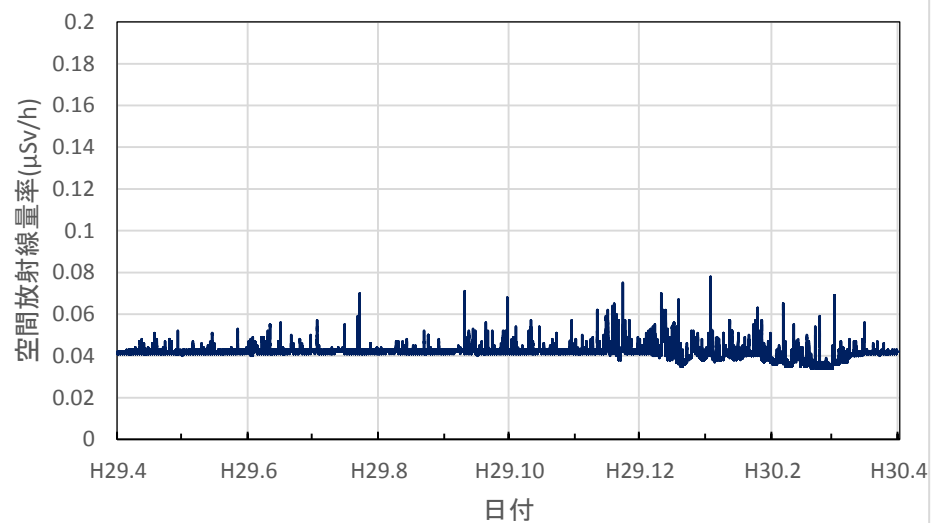

北海道室蘭市 胆振総合振興局の空間放射線量率(10分値使用)

北海道帯広市 十勝総合振興局の空間放射線量率(10分値使用)

北海道釧路市 釧路総合振興局(釧路保健所)の空間放射線量率(10分値使用)

北海道札幌市 北海道原子力環境センター札幌分室の空間放射線量率(10分値使用)

青森県青森市 県環境保健センターの空間放射線量率(10分値使用)

青森県弘前市 弘前市役所の空間放射線量率(10分値使用)

青森県八戸市 八戸市庁の空間放射線量率(10分値使用)

青森県五所川原市 五所川原市役所の空間放射線量率(10分値使用)

青森県十和田市 十和田市役所の空間放射線量率(10分値使用)

青森県むつ市 むつ市役所川内庁舎の空間放射線量率(10分値使用)

青森県深浦町 深浦町役場の空間放射線量率(10分値使用)

青森県外ヶ浜町 外ヶ浜町役場の空間放射線量率(10分値使用)

青森県三戸町 アップルドームの空間放射線量率(10分値使用)

岩手県盛岡市 県環境保健研究センターの空間放射線量率(10分値使用)