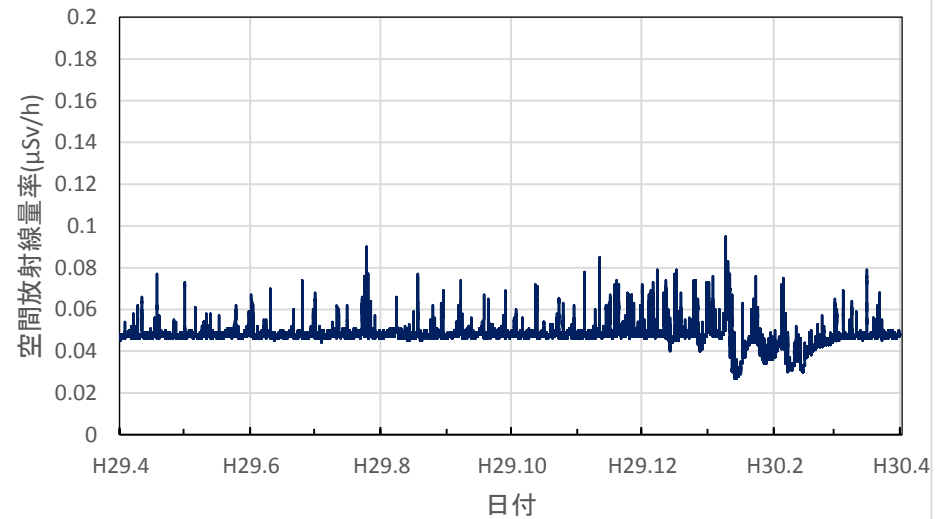

新潟県阿賀町 新潟地域振興局津川庁舎の空間放射線量率(10分値使用)

新潟県長岡市 長岡地域振興局の空間放射線量率(10分値使用)

新潟県南魚沼市 南魚沼地域振興局健康福祉環境部の空間放射線量率(10分値使用)

新潟県上越市 上越地域振興局健康福祉環境部の空間放射線量率(10分値使用)

新潟県糸魚川市 糸魚川地域振興局の空間放射線量率(10分値使用)

富山県射水市 県環境科学センターの空間放射線量率(10分値使用)