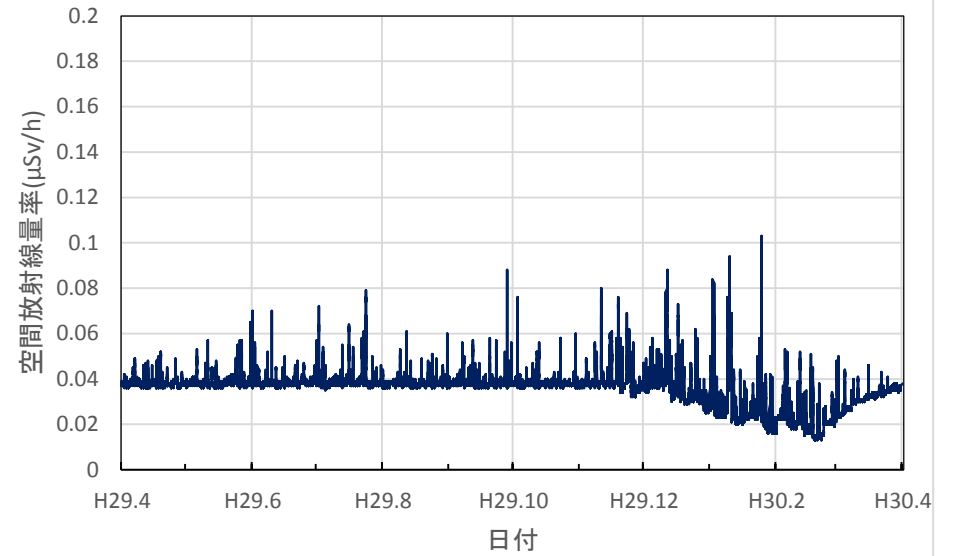

山形県新庄市 最上総合支庁の空間放射線量率(10分値使用)