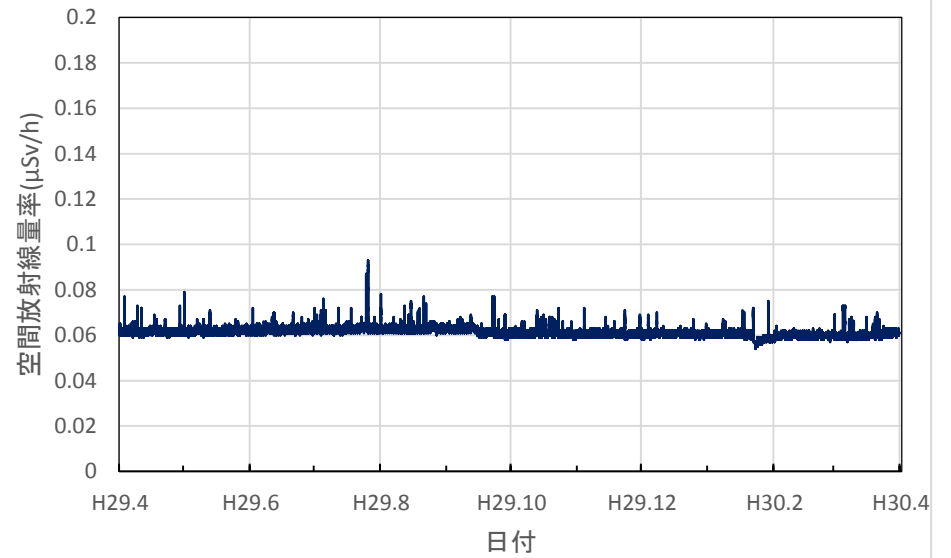

茨城県北茨城市 北茨城市役所の空間放射線量率(10分値使用)

茨城県鹿嶋市 鹿嶋市役所の空間放射線量率(10分値使用)

茨城県守谷市 守谷市役所の空間放射線量率(10分値使用)

茨城県筑西市 筑西市役所の空間放射線量率(10分値使用)

茨城県大子町 大子町役場の空間放射線量率(10分値使用)

茨城県土浦市 土浦市役所大町庁舎の空間放射線量率(10分値使用)

栃木県宇都宮市 県保健環境センターの空間放射線量率(10分値使用)