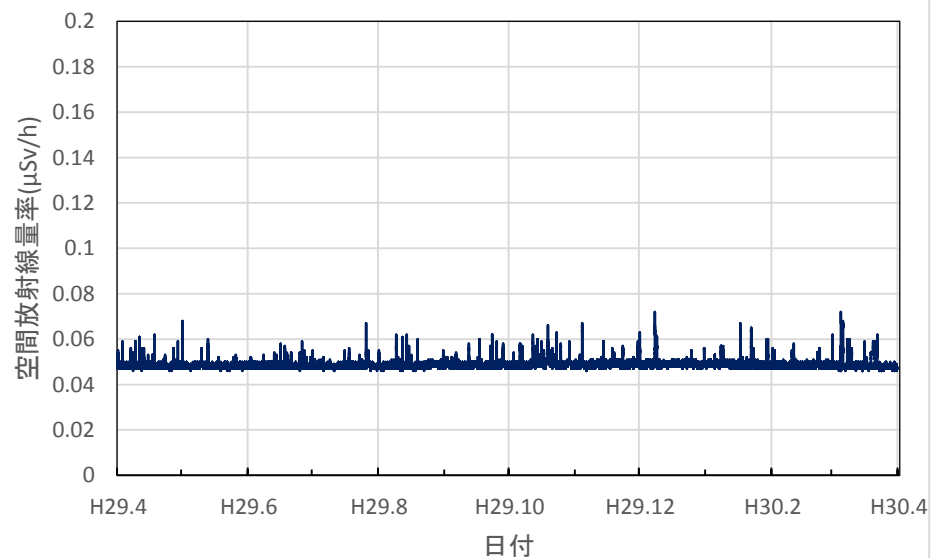

茨城県鹿嶋市 鹿嶋市役所の空間放射線量率(10分値使用)