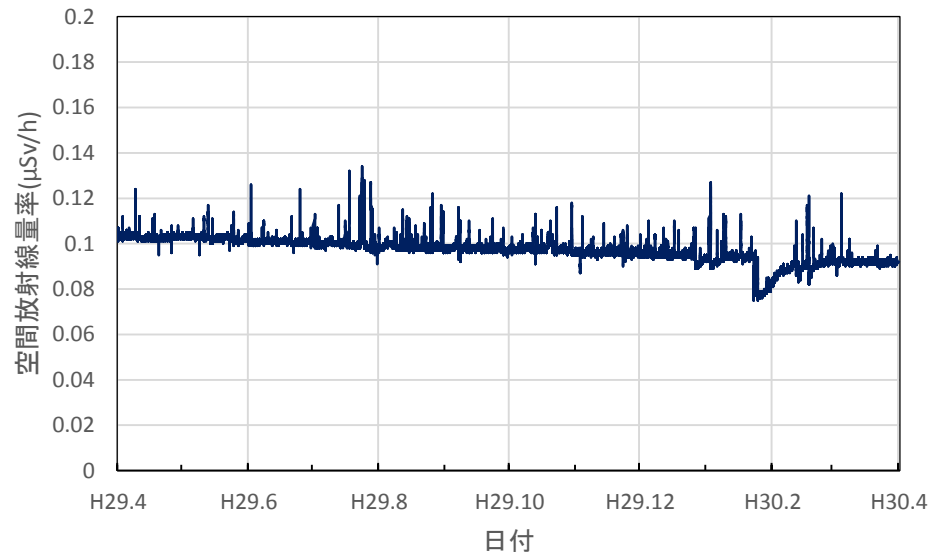

福島県郡山市 郡山合同庁舎の空間放射線量率(10分値使用)

福島県白河市 白河合同庁舎の空間放射線量率(10分値使用)

福島県会津若松市 会津若松合同庁舎の空間放射線量率(10分値使用)

福島県南会津町 南会津合同庁舎の空間放射線量率(10分値使用)

福島県南相馬市 南相馬合同庁舎の空間放射線量率(10分値使用)

福島県いわき市 いわき市役所の空間放射線量率(10分値使用)

福島県福島市 飯野支所の空間放射線量率(10分値使用)