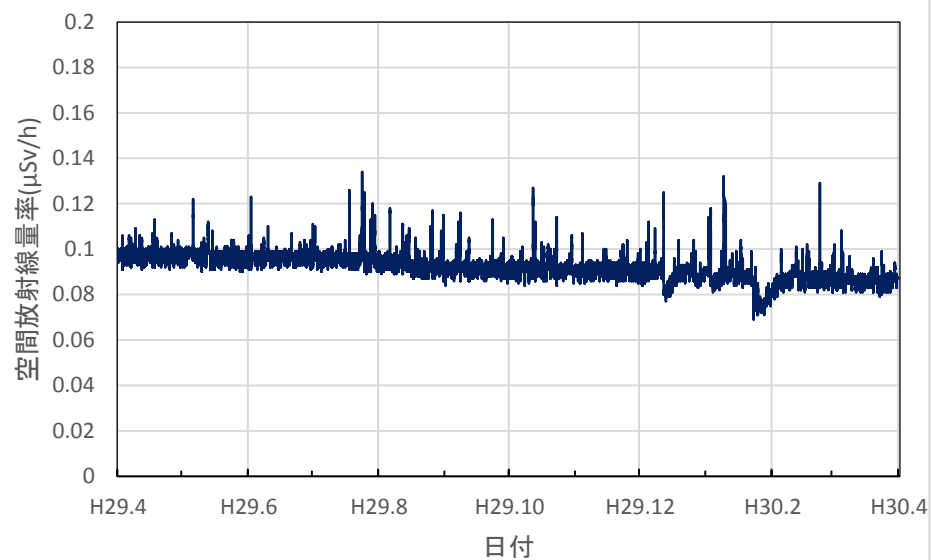

福島県郡山市 郡山合同庁舎の空間放射線量率(10分値使用)