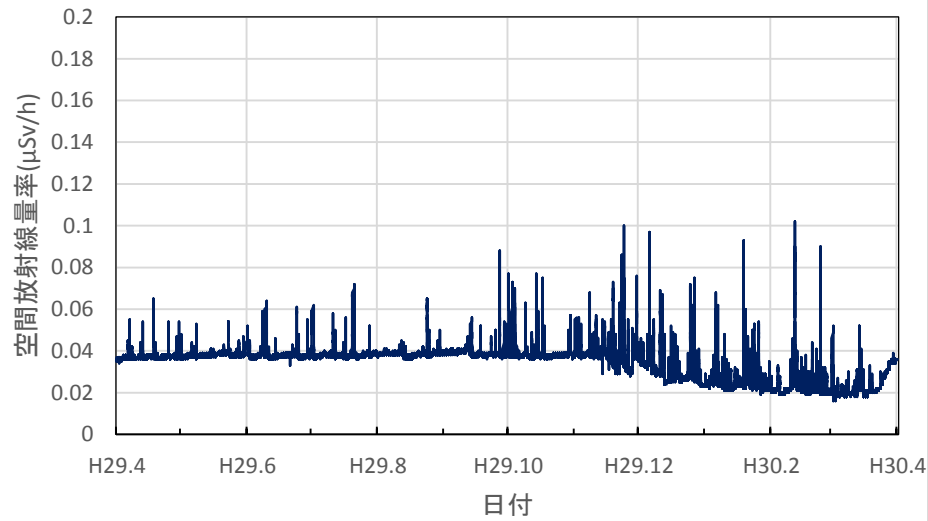

各測定所における空間放射線量率  
(環境放射能水準調査等)

北海道函館市 渡島総合振興局の空間放射線量率(10分値使用)

北海道倶知安町 後志総合振興局の空間放射線量率(10分値使用)

北海道岩見沢市 空知総合振興局の空間放射線量率(10分値使用)

北海道旭川市 上川総合振興局の空間放射線量率(10分値使用)

北海道稚内市 宗谷総合振興局の空間放射線量率(10分値使用)

北海道網走市 オホーツク総合振興局の空間放射線量率(10分値使用)

北海道室蘭市 胆振総合振興局の空間放射線量率(10分値使用)

北海道帯広市 十勝総合振興局の空間放射線量率(10分値使用)

北海道釧路市 釧路総合振興局(釧路保健所)の空間放射線量率(10分値使用)

北海道札幌市 北海道原子力環境センター札幌分室の空間放射線量率(10分値使用)

青森県青森市 県環境保健センターの空間放射線量率(10分値使用)

青森県弘前市 弘前市役所の空間放射線量率(10分値使用)

青森県八戸市 八戸市庁の空間放射線量率(10分値使用)