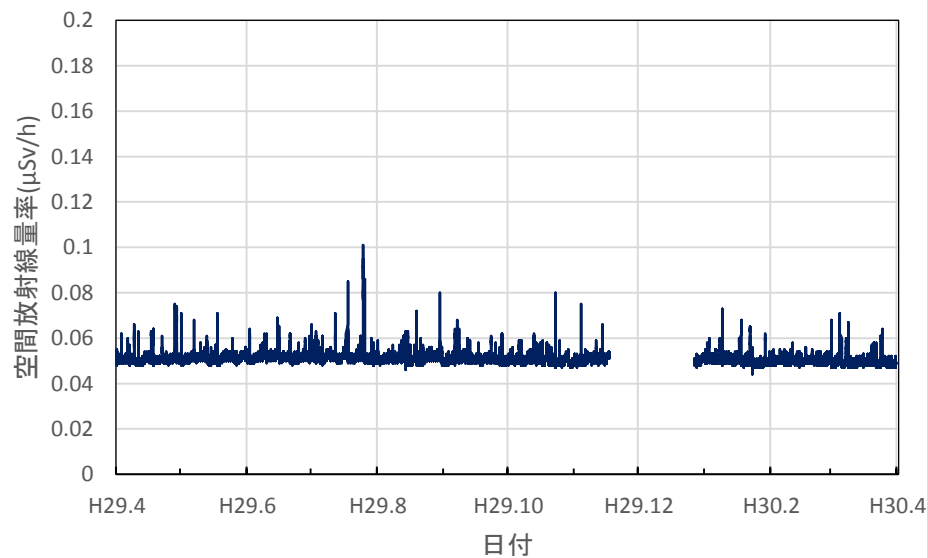

茨城県北茨城市 北茨城市役所の空間放射線量率(10分値使用)

茨城県鹿嶋市 鹿嶋市役所の空間放射線量率(10分値使用)

茨城県守谷市 守谷市役所の空間放射線量率(10分値使用)

茨城県筑西市 筑西市役所の空間放射線量率(10分値使用)

茨城県大子町 大子町役場の空間放射線量率(10分値使用)

茨城県土浦市 土浦市役所大町庁舎の空間放射線量率(10分値使用)

栃木県宇都宮市 県保健環境センターの空間放射線量率(10分値使用)