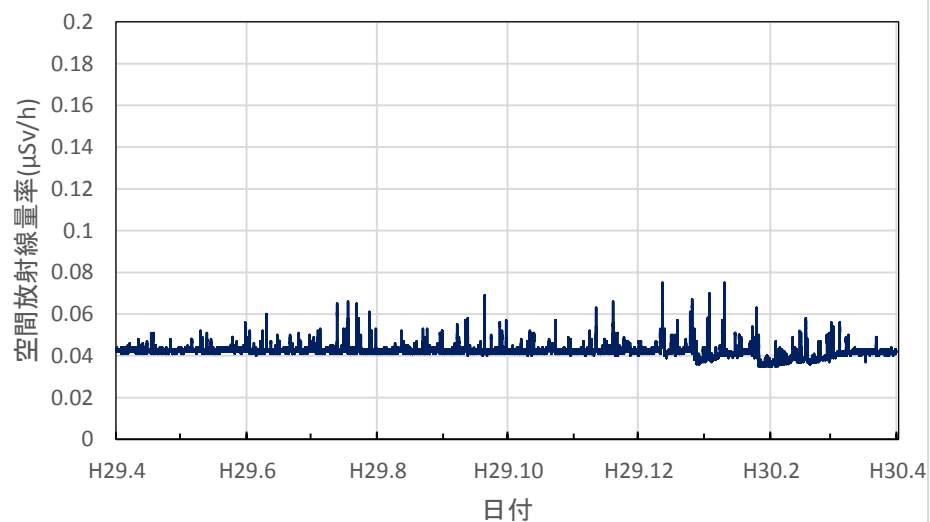

岩手県奥州市 奥州地区合同庁舎の空間放射線量率(10分値使用)