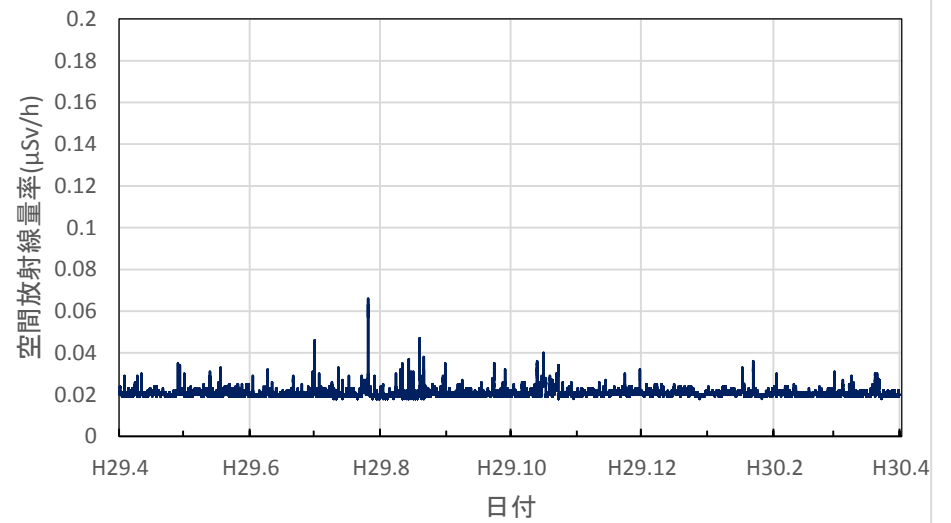

群馬県前橋市 県衛生環境研究所の空間放射線量率(10分値使用)