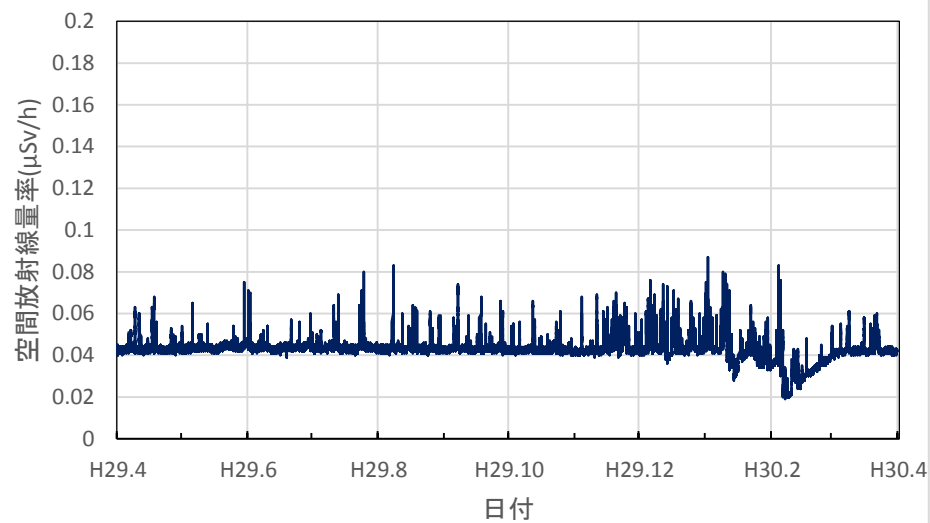

福井県鯖江市 鯖江市役所の空間放射線量率(10分値使用)

福井県あわら市 あわら市役所の空間放射線量率(10分値使用)

福井県越前市 越前市役所の空間放射線量率(10分値使用)

福井県坂井市 三国総合支所の空間放射線量率(10分値使用)

福井県永平寺町 永平寺町役場の空間放射線量率(10分値使用)

福井県池田町 池田町役場の空間放射線量率(10分値使用)

福井県越前町 越前町役場の空間放射線量率(10分値使用)