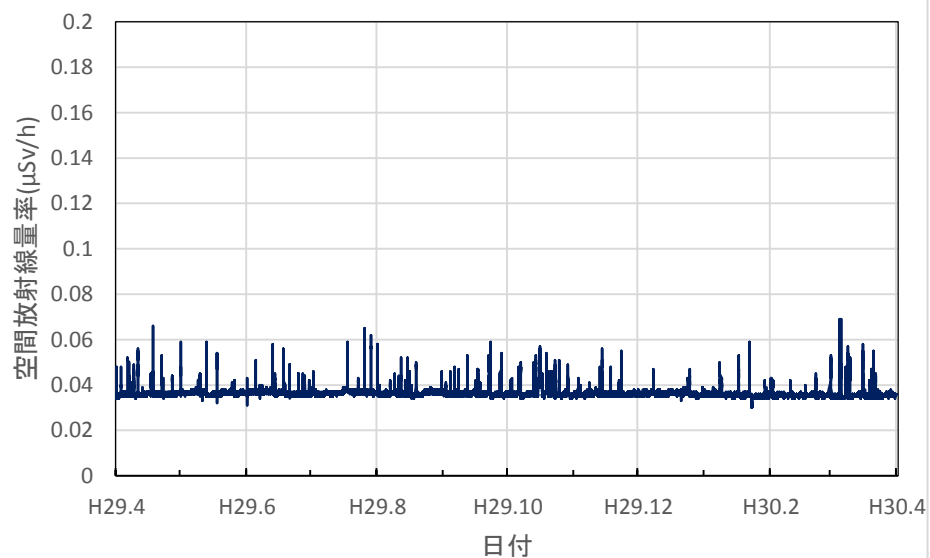

千葉県印西市 市立船穂中学校の空間放射線量率(10分値使用)

千葉県香取市 小見川市民センターの空間放射線量率(10分値使用)

千葉県市川市 市立大柏小学校の空間放射線量率(10分値使用)

千葉県館山市 県安房農業普及センター跡地の空間放射線量率(10分値使用)

千葉県茂原市 県大気汚染常時監視測定局の空間放射線量率(10分値使用)

東京都新宿区 都健康安全研究センターの空間放射線量率(10分値使用)

東京都大田区 羽田空港の空間放射線量率(10分値使用)