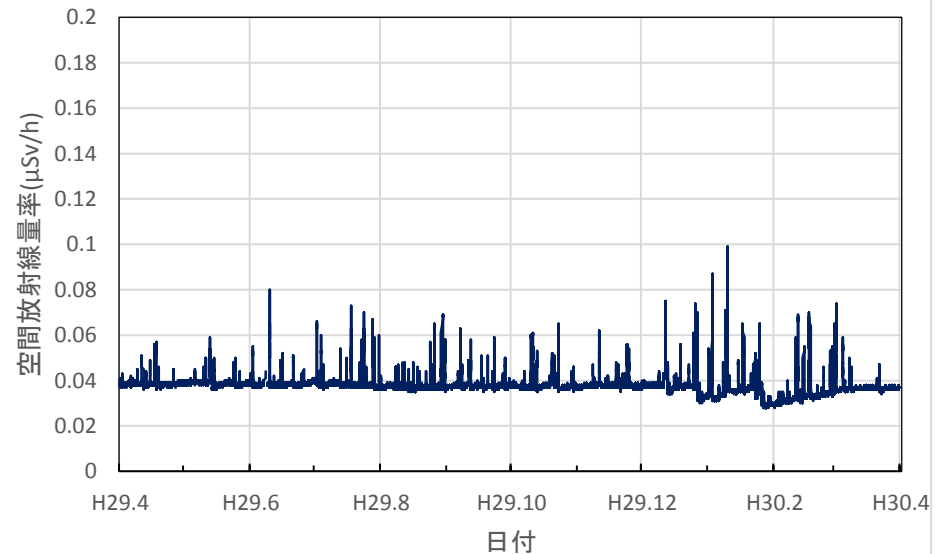

岩手県滝沢市 岩手県立大学の空間放射線量率(10分値使用)

岩手県花巻市 花巻地区合同庁舎の空間放射線量率(10分値使用)

岩手県奥州市 奥州地区合同庁舎の空間放射線量率(10分値使用)

岩手県釜石市 釜石地区合同庁舎の空間放射線量率(10分値使用)

岩手県久慈市 久慈地区合同庁舎の空間放射線量率(10分値使用)

岩手県二戸市 二戸地区合同庁舎の空間放射線量率(10分値使用)

宮城県大河原町 大河原合同庁舎の空間放射線量率(10分値使用)

宮城県大崎市 大崎合同庁舎の空間放射線量率(10分値使用)

宮城県栗原市 栗原合同庁舎の空間放射線量率(10分値使用)

宮城県登米市 登米合同庁舎の空間放射線量率(10分値使用)

宮城県石巻市 石巻合同庁舎の空間放射線量率(10分値使用)

宮城県気仙沼市 気仙沼保健福祉事務所の空間放射線量率  
(10分値使用)

宮城県仙台市 県環境放射線監視センターの空間放射線量率  
(10分値使用)

秋田県秋田市 県健康環境センターの空間放射線量率(10分値使用)