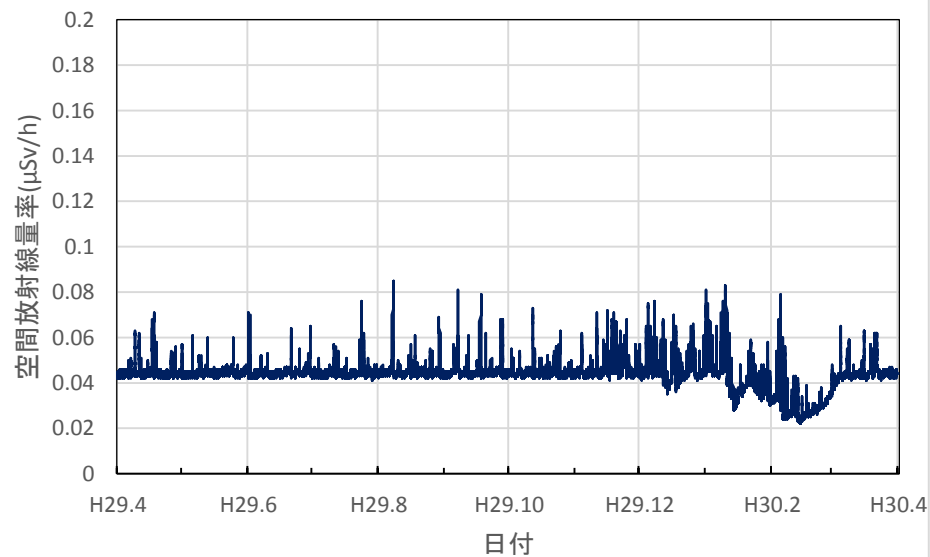

福井県鯖江市 鯖江市役所の空間放射線量率(10分値使用)

福井県あわら市 あわら市役所の空間放射線量率(10分値使用)

福井県越前市 越前市役所の空間放射線量率(10分値使用)

福井県坂井市 三国総合支所の空間放射線量率(10分値使用)

福井県永平寺町 永平寺町役場の空間放射線量率(10分値使用)

福井県池田町 池田町役場の空間放射線量率(10分値使用)

福井県越前町 越前町役場の空間放射線量率(10分値使用)