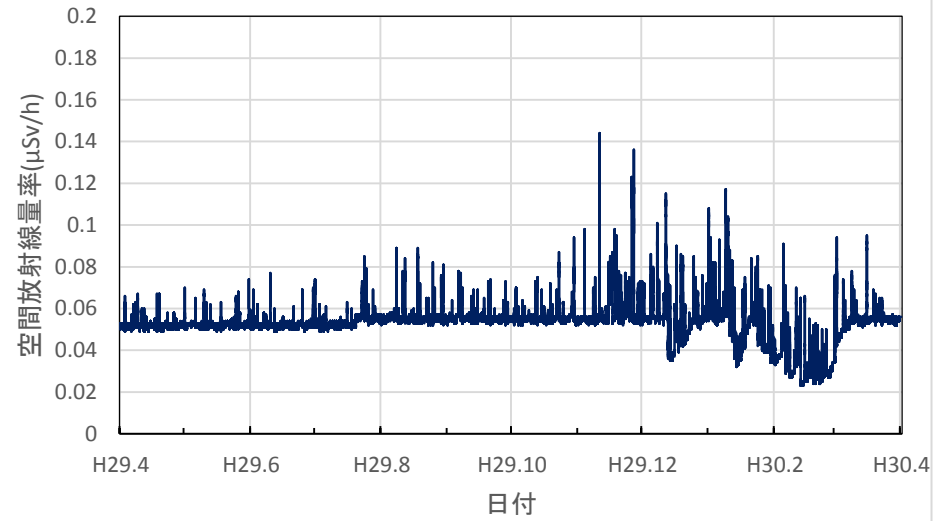

新潟県阿賀町 新潟地域振興局津川庁舎の空間放射線量率(10分値使用)

新潟県長岡市 長岡地域振興局の空間放射線量率(10分値使用)

新潟県南魚沼市 南魚沼地域振興局健康福祉環境部の空間放射線量率(10分値使用)

新潟県上越市 上越地域振興局健康福祉環境部の空間放射線量率(10分値使用)

新潟県糸魚川市 糸魚川地域振興局の空間放射線量率(10分値使用)

富山県射水市 県環境科学センターの空間放射線量率(10分値使用)