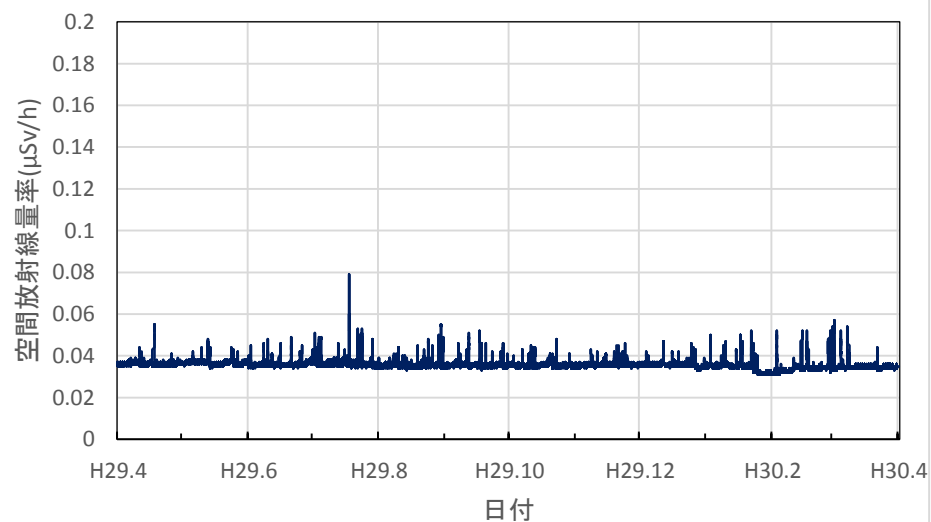

宮城県大崎市 大崎合同庁舎の空間放射線量率(10分値使用)

宮城県栗原市 栗原合同庁舎の空間放射線量率(10分値使用)

宮城県登米市 登米合同庁舎の空間放射線量率(10分値使用)

宮城県石巻市 石巻合同庁舎の空間放射線量率(10分値使用)

宮城県気仙沼市 気仙沼保健福祉事務所の空間放射線量率  
(10分値使用)

宮城県仙台市 県環境放射線監視センターの空間放射線量率  
(10分値使用)

秋田県秋田市 県健康環境センターの空間放射線量率(10分値使用)