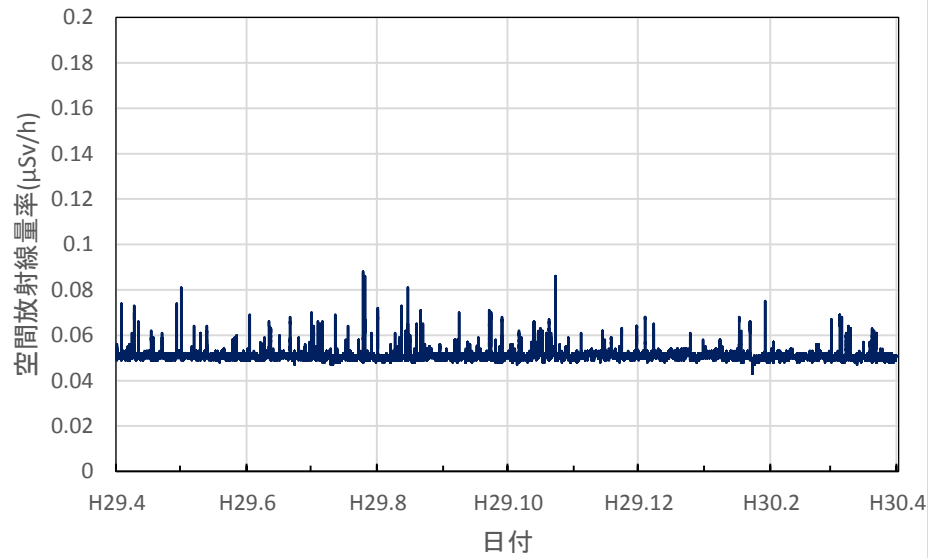

栃木県宇都宮市 子ども総合科学館の空間放射線量率(10分値使用)

栃木県佐野市 県安蘇庁舎の空間放射線量率(10分値使用)

栃木県日光市 県西環境森林事務所の空間放射線量率(10分値使用)

栃木県小山市 県小山庁舎の空間放射線量率(10分値使用)

栃木県真岡市 県東環境森林事務所の空間放射線量率(10分値使用)

栃木県那須塩原市 那須塩原市役所本庁舎の空間放射線量率(10分値使用)

栃木県那須町 那須町役場の空間放射線量率(10分値使用)