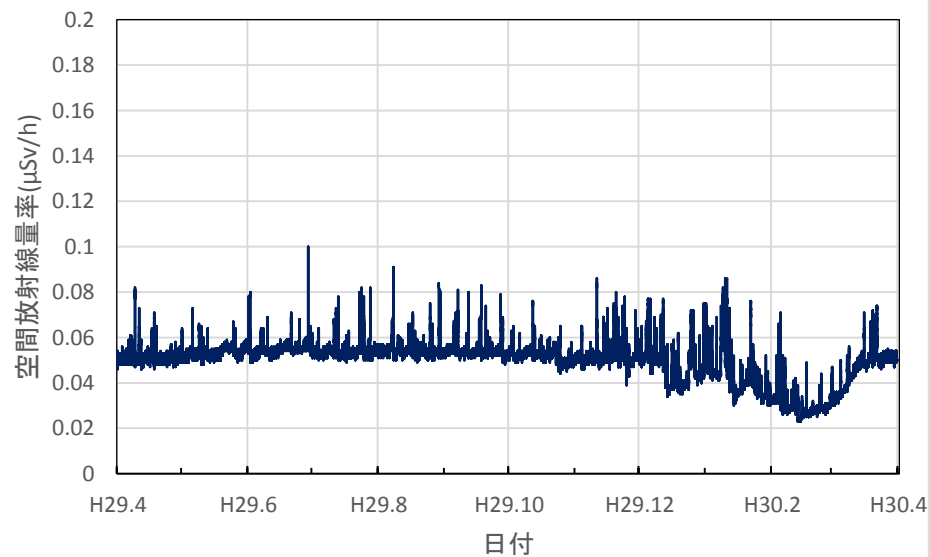

石川県津幡町 県石川中央保健福祉センター河北地域センターの空間放射線量率(10分値使用)

石川県小松市 さわ池ふれあいパークの空間放射線量率(10分値使用)

福井県福井市 原子力環境監視センター福井分析管理室の空間放射線量率(10分値使用)

福井県福井市 越廼ふるさと資料館の空間放射線量率(10分値使用)

福井県大野市 大野市役所の空間放射線量率(10分値使用)

福井県勝山市 勝山市役所の空間放射線量率(10分値使用)