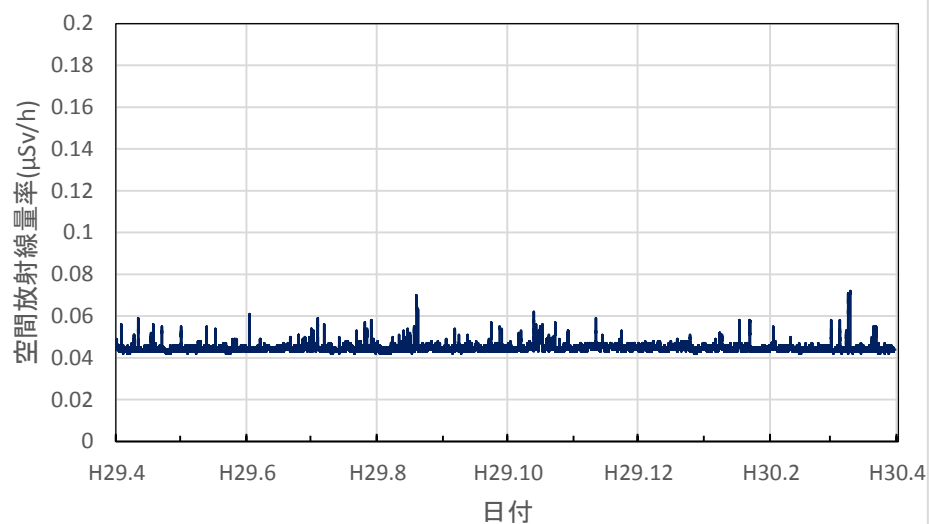

山梨県甲府市 県衛生環境研究所の空間放射線量率(10分値使用)