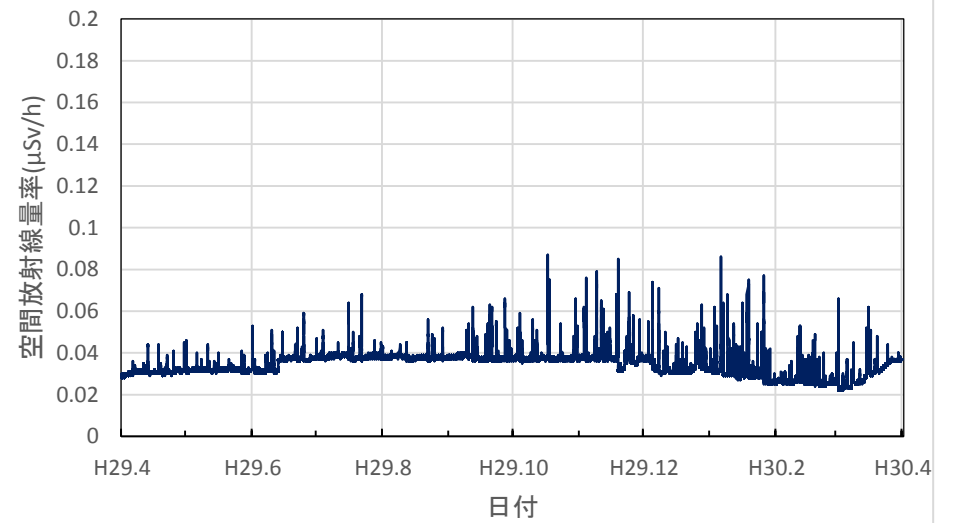

北海道室蘭市 胆振総合振興局の空間放射線量率(10分値使用)

北海道帯広市 十勝総合振興局の空間放射線量率(10分値使用)

北海道釧路市 釧路総合振興局(釧路保健所)の空間放射線量率(10分値使用)

北海道札幌市 北海道原子力環境センター札幌分室の空間放射線量率(10分値使用)

青森県青森市 県環境保健センターの空間放射線量率(10分値使用)

青森県弘前市 弘前市役所の空間放射線量率(10分値使用)

青森県八戸市 八戸市庁の空間放射線量率(10分値使用)

青森県五所川原市 五所川原市役所の空間放射線量率(10分値使用)

青森県十和田市 十和田市役所の空間放射線量率(10分値使用)

青森県むつ市 むつ市役所川内庁舎の空間放射線量率(10分値使用)

青森県深浦町 深浦町役場の空間放射線量率(10分値使用)

青森県外ヶ浜町 外ヶ浜町役場の空間放射線量率(10分値使用)

青森県三戸町 アップルドームの空間放射線量率(10分値使用)

岩手県盛岡市 県環境保健研究センターの空間放射線量率(10分値使用)