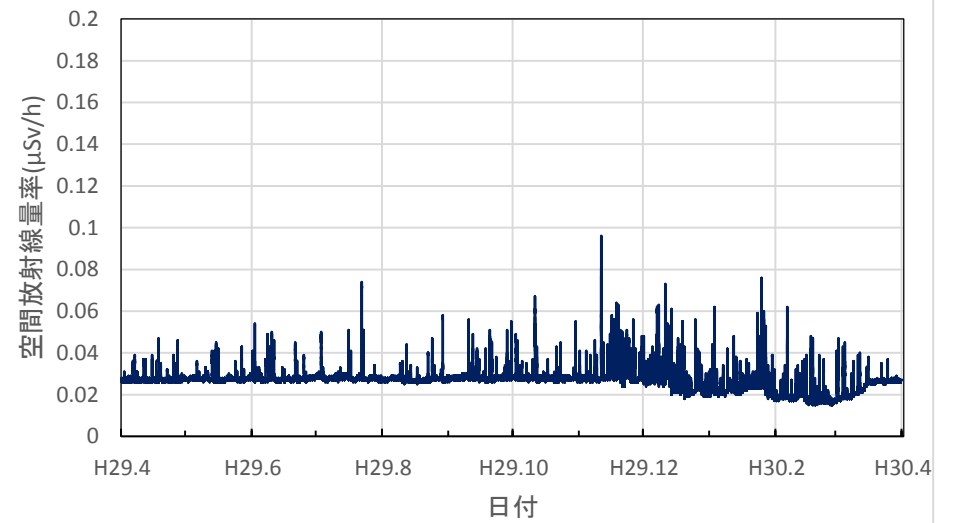

青森県五所川原市 五所川原市役所の空間放射線量率(10分値使用)

青森県十和田市 十和田市役所の空間放射線量率(10分値使用)

青森県むつ市 むつ市役所川内庁舎の空間放射線量率(10分値使用)

青森県深浦町 深浦町役場の空間放射線量率(10分値使用)

青森県外ヶ浜町 外ヶ浜町役場の空間放射線量率(10分値使用)

青森県三戸町 アップルドームの空間放射線量率(10分値使用)

岩手県盛岡市 県環境保健研究センターの空間放射線量率(10分値使用)