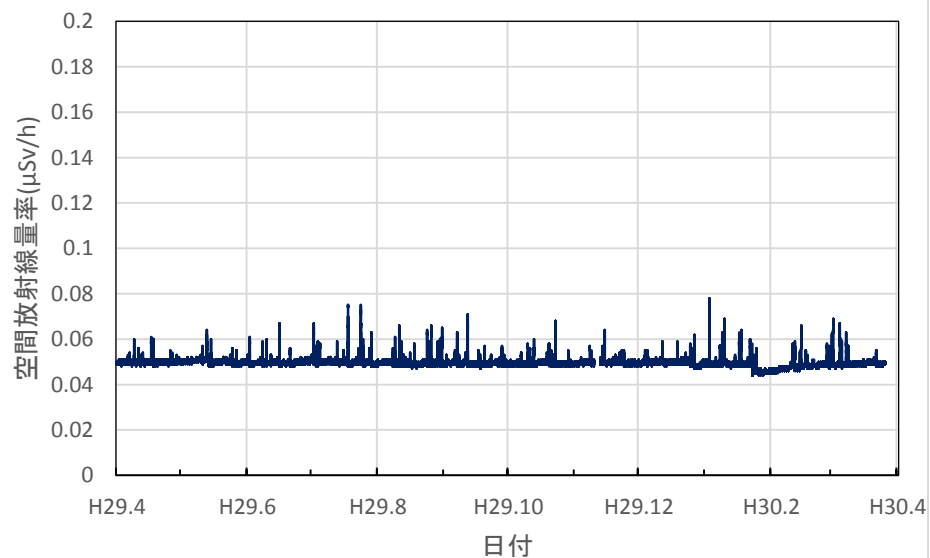

宮城県大崎市 大崎合同庁舎の空間放射線量率(10分値使用)

宮城県栗原市 栗原合同庁舎の空間放射線量率(10分値使用)

宮城県登米市 登米合同庁舎の空間放射線量率(10分値使用)

宮城県石巻市 石巻合同庁舎の空間放射線量率(10分値使用)

宮城県気仙沼市 気仙沼保健福祉事務所の空間放射線量率  
(10分値使用)

宮城県仙台市 県環境放射線監視センターの空間放射線量率  
(10分値使用)

秋田県秋田市 県健康環境センターの空間放射線量率(10分値使用)