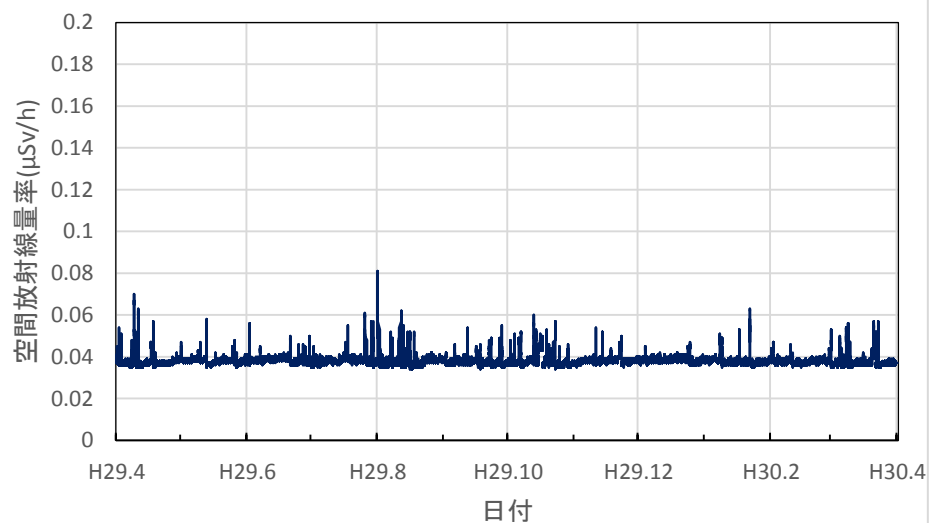

山梨県南部町 大気常時監視南部測定局の空間放射線量率(10分値使用)