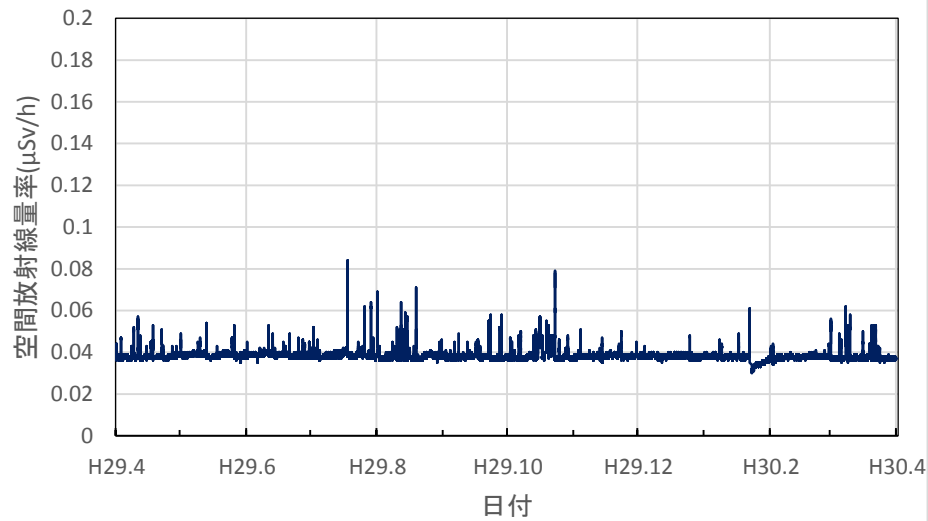

神奈川県相模原市 相模川発電管理事務所の空間放射線量率(10分値使用)