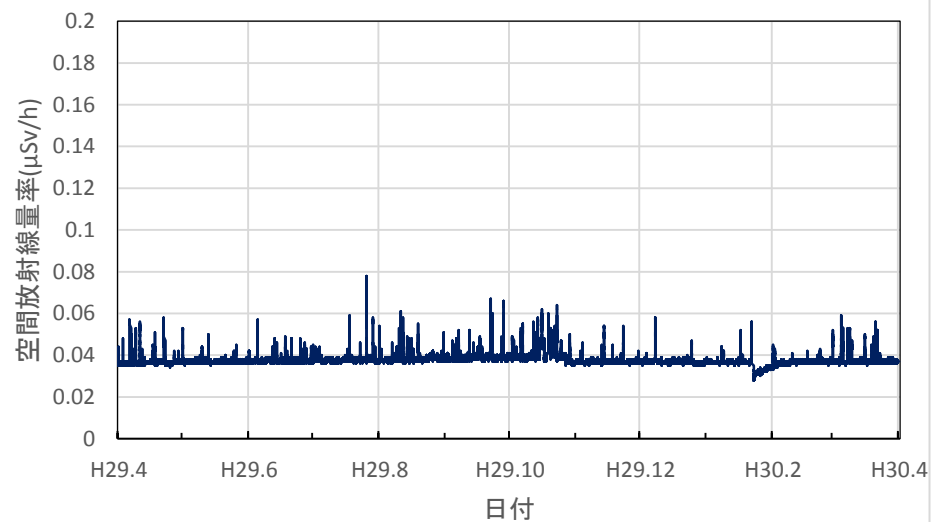

千葉県印西市 市立船穂中学校の空間放射線量率(10分値使用)

千葉県香取市 小見川市民センターの空間放射線量率(10分値使用)

千葉県市川市 市立大柏小学校の空間放射線量率(10分値使用)

千葉県館山市 県安房農業普及センター跡地の空間放射線量率(10分値使用)

千葉県茂原市 県大気汚染常時監視測定局の空間放射線量率(10分値使用)

東京都新宿区 都健康安全研究センターの空間放射線量率(10分値使用)

東京都大田区 羽田空港の空間放射線量率(10分値使用)