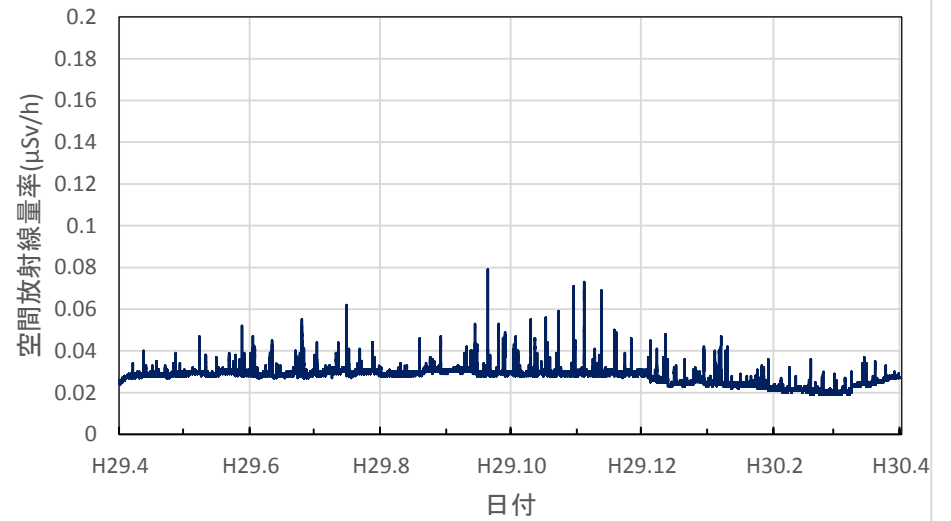

各測定所における空間放射線量率  
(環境放射能水準調査等)

北海道函館市 渡島総合振興局の空間放射線量率(10分値使用)

北海道倶知安町 後志総合振興局の空間放射線量率(10分値使用)

北海道岩見沢市 空知総合振興局の空間放射線量率(10分値使用)

北海道旭川市 上川総合振興局の空間放射線量率(10分値使用)

北海道稚内市 宗谷総合振興局の空間放射線量率(10分値使用)

北海道網走市 オホーツク総合振興局の空間放射線量率(10分値使用)

北海道室蘭市 胆振総合振興局の空間放射線量率(10分値使用)

北海道帯広市 十勝総合振興局の空間放射線量率(10分値使用)

北海道釧路市 釧路総合振興局(釧路保健所)の空間放射線量率(10分値使用)

北海道札幌市 北海道原子力環境センター札幌分室の空間放射線量率(10分値使用)

青森県青森市 県環境保健センターの空間放射線量率(10分値使用)

青森県弘前市 弘前市役所の空間放射線量率(10分値使用)

青森県八戸市 八戸市庁の空間放射線量率(10分値使用)