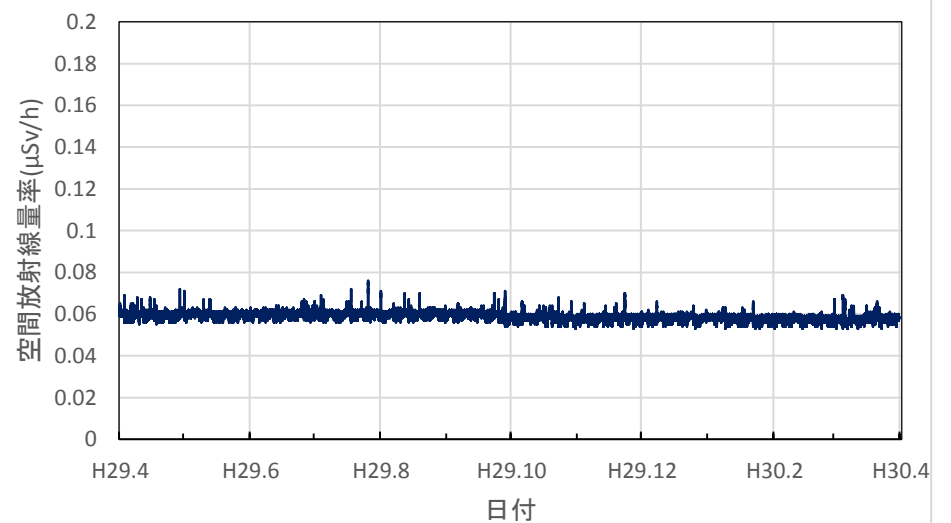

茨城県北茨城市 北茨城市役所の空間放射線量率(10分値使用)

茨城県鹿嶋市 鹿嶋市役所の空間放射線量率(10分値使用)

茨城県守谷市 守谷市役所の空間放射線量率(10分値使用)

茨城県筑西市 筑西市役所の空間放射線量率(10分値使用)

茨城県大子町 大子町役場の空間放射線量率(10分値使用)

茨城県土浦市 土浦市役所大町庁舎の空間放射線量率(10分値使用)

栃木県宇都宮市 県保健環境センターの空間放射線量率(10分値使用)