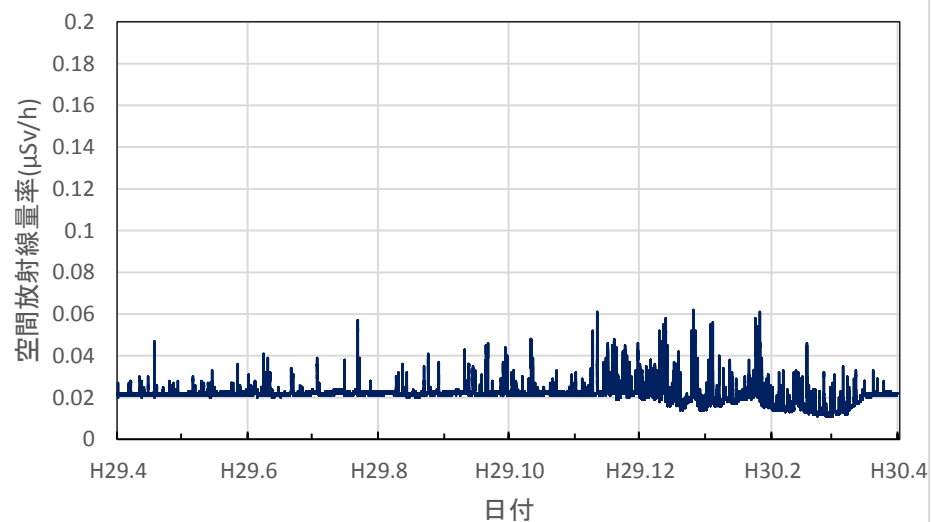

北海道室蘭市 胆振総合振興局の空間放射線量率(10分値使用)

北海道帯広市 十勝総合振興局の空間放射線量率(10分値使用)

北海道釧路市 釧路総合振興局(釧路保健所)の空間放射線量率(10分値使用)

北海道札幌市 北海道原子力環境センター札幌分室の空間放射線量率(10分値使用)

青森県青森市 県環境保健センターの空間放射線量率(10分値使用)

青森県弘前市 弘前市役所の空間放射線量率(10分値使用)

青森県八戸市 八戸市庁の空間放射線量率(10分値使用)

青森県五所川原市 五所川原市役所の空間放射線量率(10分値使用)

青森県十和田市 十和田市役所の空間放射線量率(10分値使用)

青森県むつ市 むつ市役所川内庁舎の空間放射線量率(10分値使用)

青森県深浦町 深浦町役場の空間放射線量率(10分値使用)

青森県外ヶ浜町 外ヶ浜町役場の空間放射線量率(10分値使用)

青森県三戸町 アップルドームの空間放射線量率(10分値使用)

岩手県盛岡市 県環境保健研究センターの空間放射線量率(10分値使用)