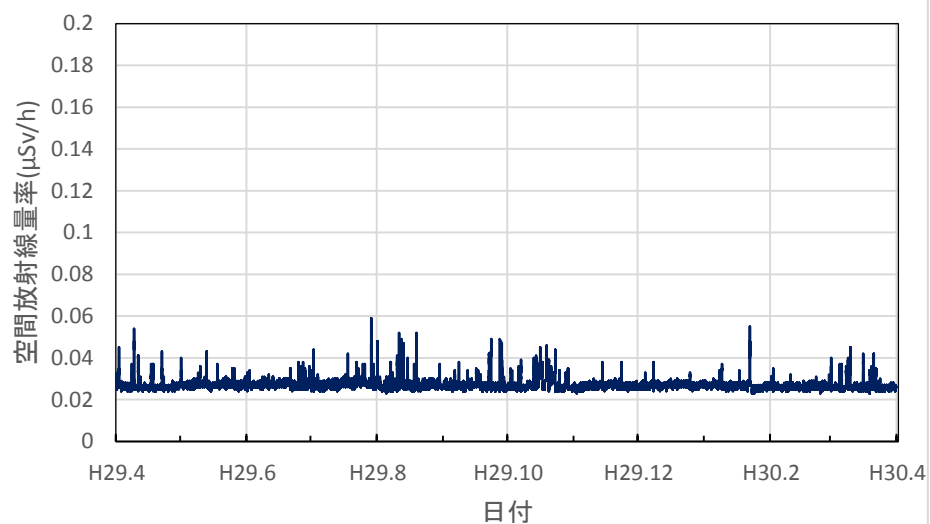

山梨県甲府市 県衛生環境研究所の空間放射線量率(10分値使用)

山梨県北杜市 畜産酪農技術センター長坂支所の空間放射線量率(10分値使用)

山梨県南部町 大気常時監視南部測定局の空間放射線量率(10分値使用)

山梨県富士吉田市 富士吉田合同庁舎の空間放射線量率(10分値使用)

山梨県上野原市 上野原市役所の空間放射線量率(10分値使用)

長野県長野市 環境保全研究所の空間放射線量率(10分値使用)

長野県飯山市 飯山庁舎の空間放射線量率(10分値使用)