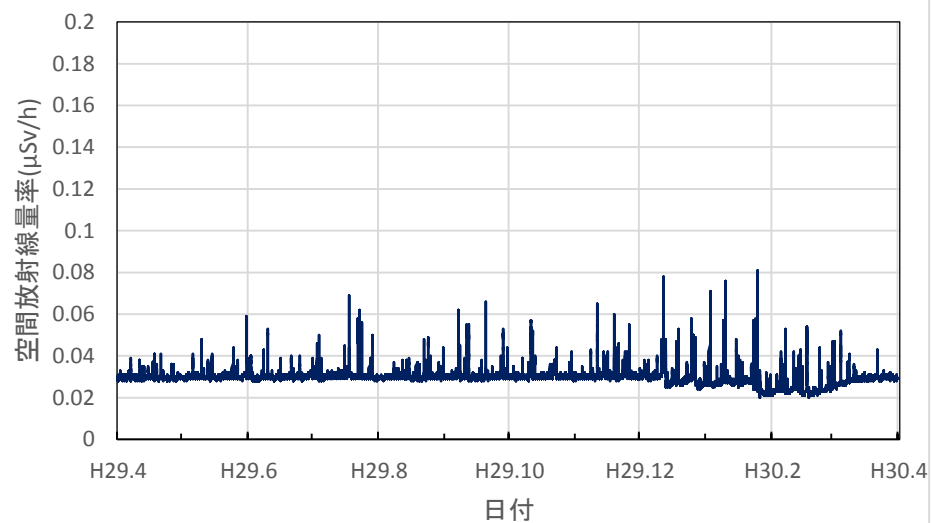

岩手県花巻市 花巻地区合同庁舎の空間放射線量率(10分値使用)