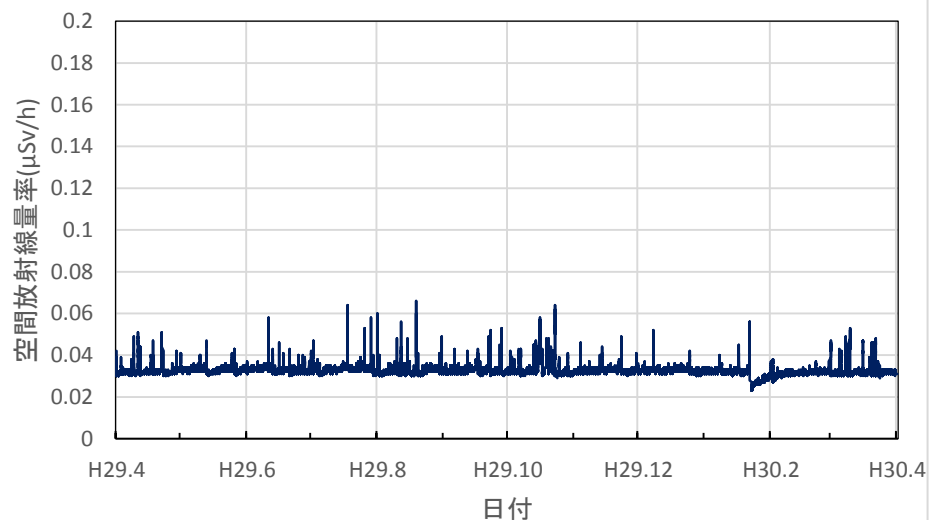

千葉県印西市 市立船穂中学校の空間放射線量率(10分値使用)

千葉県香取市 小見川市民センターの空間放射線量率(10分値使用)

千葉県市川市 市立大柏小学校の空間放射線量率(10分値使用)

千葉県館山市 県安房農業普及センター跡地の空間放射線量率(10分値使用)

千葉県茂原市 県大気汚染常時監視測定局の空間放射線量率(10分値使用)

東京都新宿区 都健康安全研究センターの空間放射線量率(10分値使用)

東京都大田区 羽田空港の空間放射線量率(10分値使用)

東京都足立区 舎人公園の空間放射線量率(10分値使用)

東京都八王子市 首都大学東京 南大沢キャンパスの空間放射線量率(10分値使用)

東京都調布市 調布飛行場の空間放射線量率(10分値使用)

神奈川県茅ヶ崎市 衛生研究所の空間放射線量率(10分値使用)

神奈川県横浜市 県立岸根高等学校の空間放射線量率(10分値使用)

神奈川県逗子市 県立逗葉高等学校の空間放射線量率(10分値使用)

神奈川県海老名市 (地独) 県立産業技術総合研究所の空間放射線量率(10分値使用)