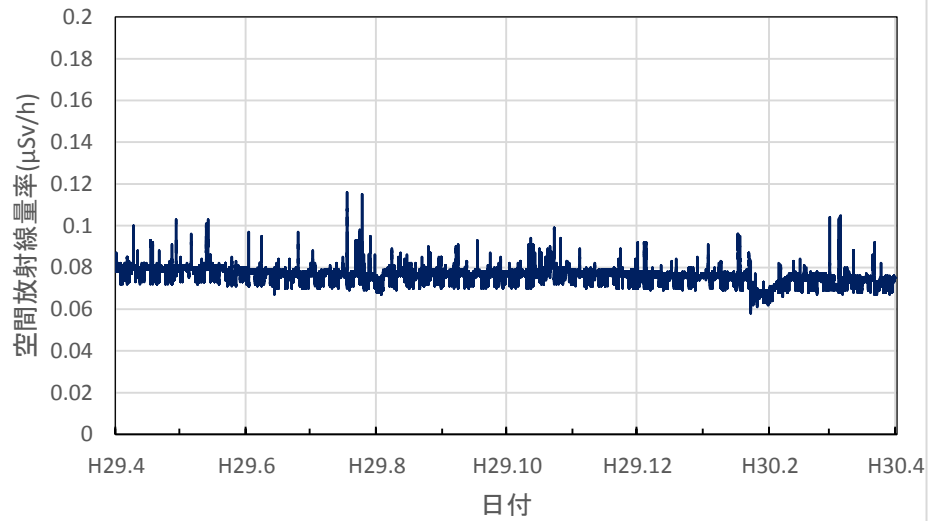

福島県郡山市 郡山合同庁舎の空間放射線量率(10分値使用)

福島県白河市 白河合同庁舎の空間放射線量率(10分値使用)

福島県会津若松市 会津若松合同庁舎の空間放射線量率(10分値使用)

福島県南会津町 南会津合同庁舎の空間放射線量率(10分値使用)

福島県南相馬市 南相馬合同庁舎の空間放射線量率(10分値使用)

福島県いわき市 いわき市役所の空間放射線量率(10分値使用)

福島県福島市 飯野支所の空間放射線量率(10分値使用)

福島県伊達市 霊山総合支所の空間放射線量率(10分値使用)

福島県二本松市 県男女共生センターの空間放射線量率(10分値使用)

福島県田村市 船引公民館の空間放射線量率(10分値使用)

茨城県水戸市 旧県環境監視センター(石川局)の空間放射線量率(10分値使用)

茨城県水戸市 茨城県庁の空間放射線量率(10分値使用)

茨城県龍ヶ崎市 龍ヶ崎市役所の空間放射線量率(10分値使用)

茨城県高萩市 高萩市総合福祉センターの空間放射線量率(10分値使用)