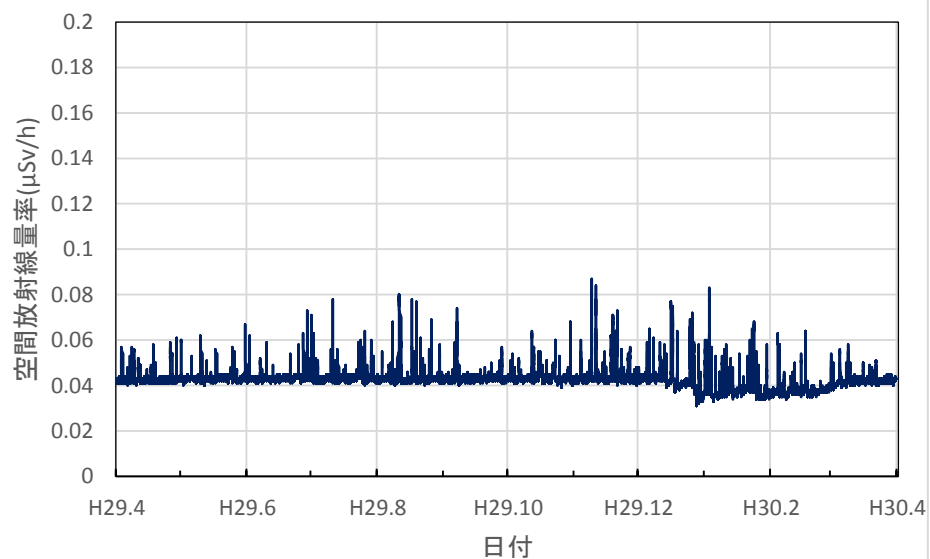

山梨県甲府市 県衛生環境研究所の空間放射線量率(10分値使用)

山梨県北杜市 畜産酪農技術センター長坂支所の空間放射線量率(10分値使用)

山梨県南部町 大気常時監視南部測定局の空間放射線量率(10分値使用)

山梨県富士吉田市 富士吉田合同庁舎の空間放射線量率(10分値使用)

山梨県上野原市 上野原市役所の空間放射線量率(10分値使用)

長野県長野市 環境保全研究所の空間放射線量率(10分値使用)

長野県飯山市 飯山庁舎の空間放射線量率(10分値使用)