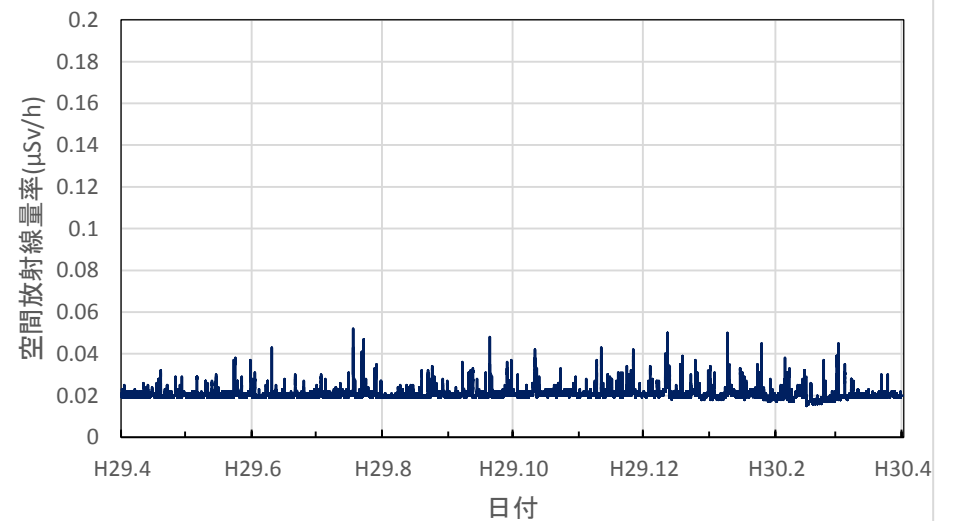

青森県五所川原市 五所川原市役所の空間放射線量率(10分値使用)

青森県十和田市 十和田市役所の空間放射線量率(10分値使用)

青森県むつ市 むつ市役所川内庁舎の空間放射線量率(10分値使用)

青森県深浦町 深浦町役場の空間放射線量率(10分値使用)

青森県外ヶ浜町 外ヶ浜町役場の空間放射線量率(10分値使用)

青森県三戸町 アップルドームの空間放射線量率(10分値使用)

岩手県盛岡市 県環境保健研究センターの空間放射線量率(10分値使用)