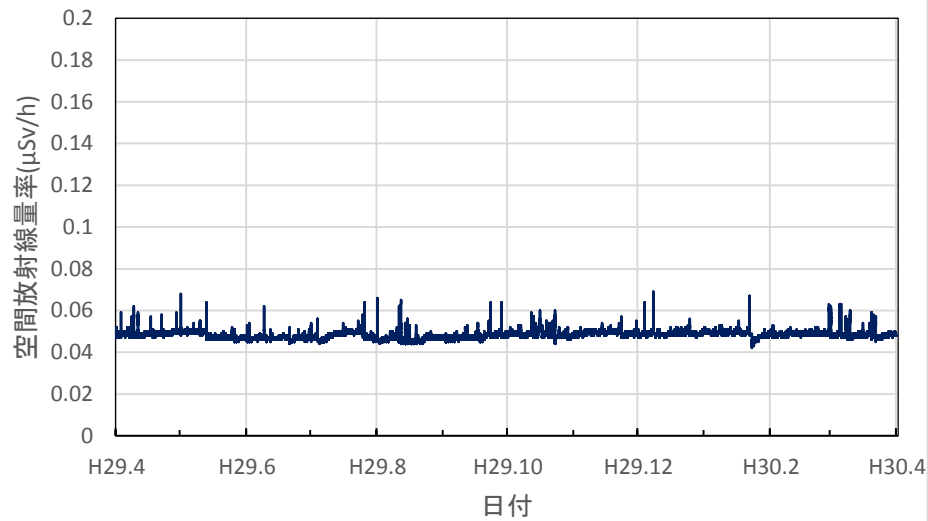

埼玉県加須市 県環境科学国際センターの空間放射線量率(10分値使用)