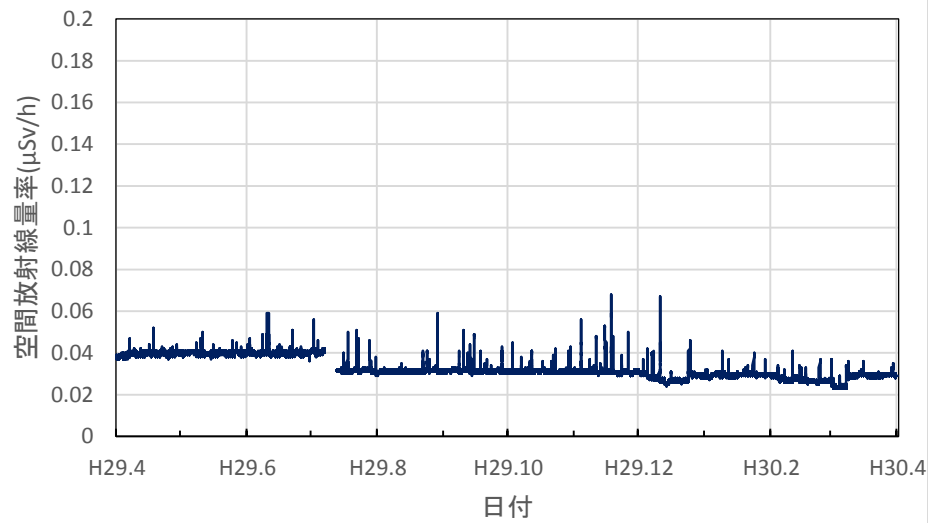

各測定所における空間放射線量率  
(環境放射能水準調査等)

北海道函館市 渡島総合振興局の空間放射線量率(10分値使用)

北海道倶知安町 後志総合振興局の空間放射線量率(10分値使用)

北海道岩見沢市 空知総合振興局の空間放射線量率(10分値使用)

北海道旭川市 上川総合振興局の空間放射線量率(10分値使用)

北海道稚内市 宗谷総合振興局の空間放射線量率(10分値使用)

北海道網走市 オホーツク総合振興局の空間放射線量率(10分値使用)

北海道室蘭市 胆振総合振興局の空間放射線量率(10分値使用)

北海道帯広市 十勝総合振興局の空間放射線量率(10分値使用)

北海道釧路市 釧路総合振興局(釧路保健所)の空間放射線量率(10分値使用)

北海道札幌市 北海道原子力環境センター札幌分室の空間放射線量率(10分値使用)

青森県青森市 県環境保健センターの空間放射線量率(10分値使用)

青森県弘前市 弘前市役所の空間放射線量率(10分値使用)

青森県八戸市 八戸市庁の空間放射線量率(10分値使用)