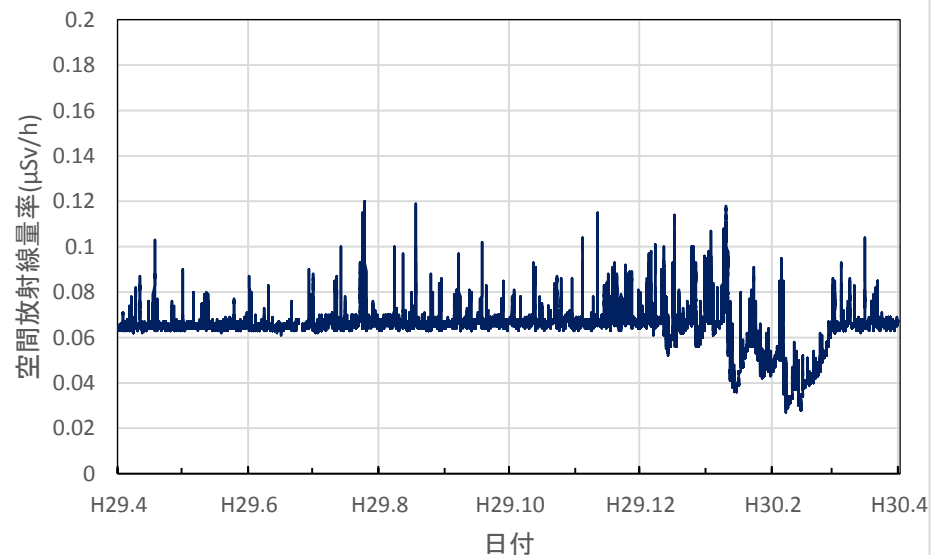

富山県富山市 富山県庁の空間放射線量率(10分値使用)

富山県高岡市 高岡厚生センターの空間放射線量率(10分値使用)

富山県小矢部市 砺波厚生センター小矢部支所の空間放射線量率(10分値使用)

富山県砺波市 砺波総合庁舎の空間放射線量率(10分値使用)

石川県金沢市 県保健環境センターの空間放射線量率(10分値使用)

石川県輪島市 能登空港の空間放射線量率(10分値使用)

石川県羽咋市 余喜小学校の空間放射線量率(10分値使用)