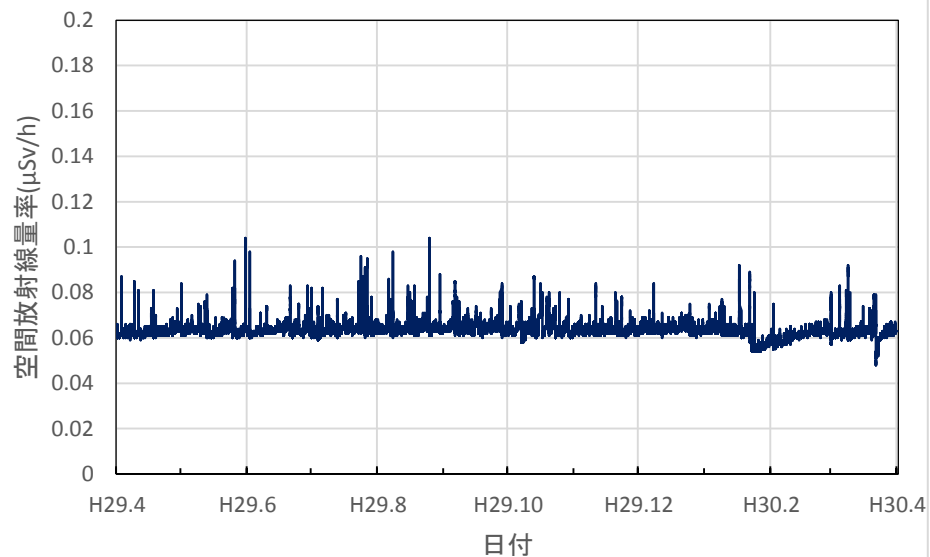

長野県松本市 松本合同庁舎の空間放射線量率(10分値使用)