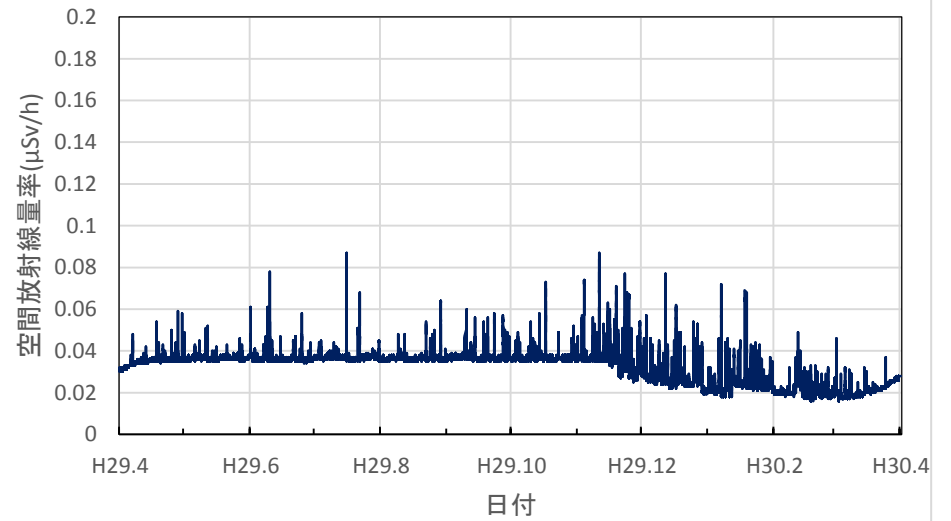

各測定所における空間放射線量率  
(環境放射能水準調査等)

北海道函館市 渡島総合振興局の空間放射線量率(10分値使用)

北海道倶知安町 後志総合振興局の空間放射線量率(10分値使用)

北海道岩見沢市 空知総合振興局の空間放射線量率(10分値使用)

北海道旭川市 上川総合振興局の空間放射線量率(10分値使用)

北海道稚内市 宗谷総合振興局の空間放射線量率(10分値使用)

北海道網走市 オホーツク総合振興局の空間放射線量率(10分値使用)

北海道室蘭市 胆振総合振興局の空間放射線量率(10分値使用)

北海道帯広市 十勝総合振興局の空間放射線量率(10分値使用)

北海道釧路市 釧路総合振興局(釧路保健所)の空間放射線量率(10分値使用)

北海道札幌市 北海道原子力環境センター札幌分室の空間放射線量率(10分値使用)

青森県青森市 県環境保健センターの空間放射線量率(10分値使用)

青森県弘前市 弘前市役所の空間放射線量率(10分値使用)

青森県八戸市 八戸市庁の空間放射線量率(10分値使用)