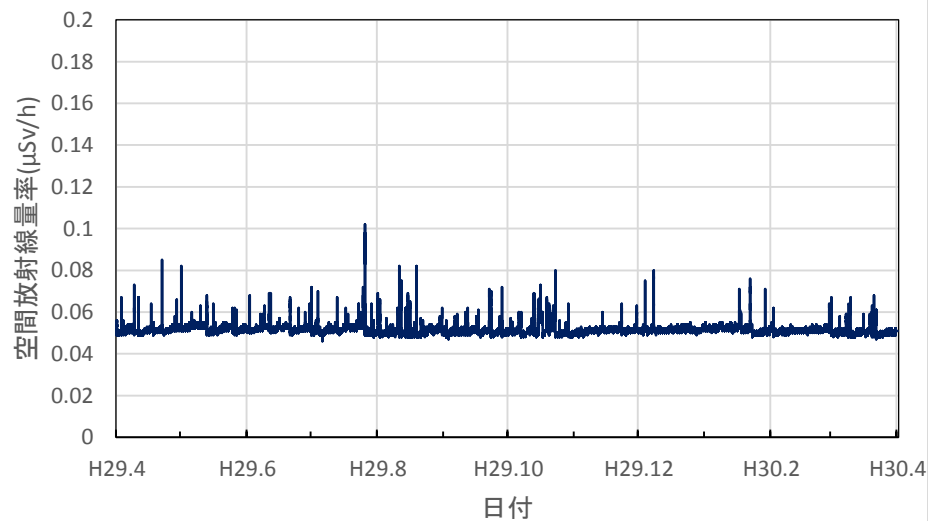

群馬県太田市 ぐんまこどもの国の空間放射線量率(10分値使用)