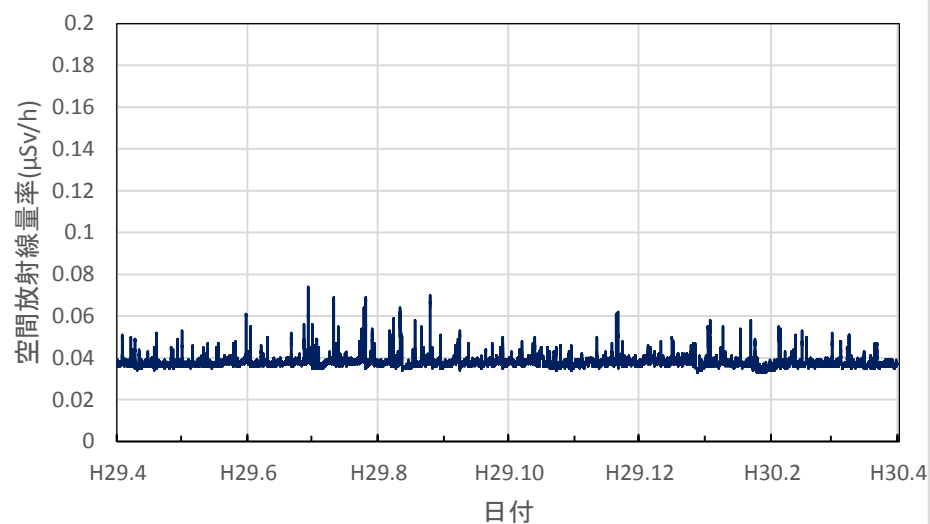

山梨県甲府市 県衛生環境研究所の空間放射線量率(10分値使用)

山梨県北杜市 畜産酪農技術センター長坂支所の空間放射線量率(10分値使用)

山梨県南部町 大気常時監視南部測定局の空間放射線量率(10分値使用)

山梨県富士吉田市 富士吉田合同庁舎の空間放射線量率(10分値使用)

山梨県上野原市 上野原市役所の空間放射線量率(10分値使用)

長野県長野市 環境保全研究所の空間放射線量率(10分値使用)

長野県飯山市 飯山庁舎の空間放射線量率(10分値使用)