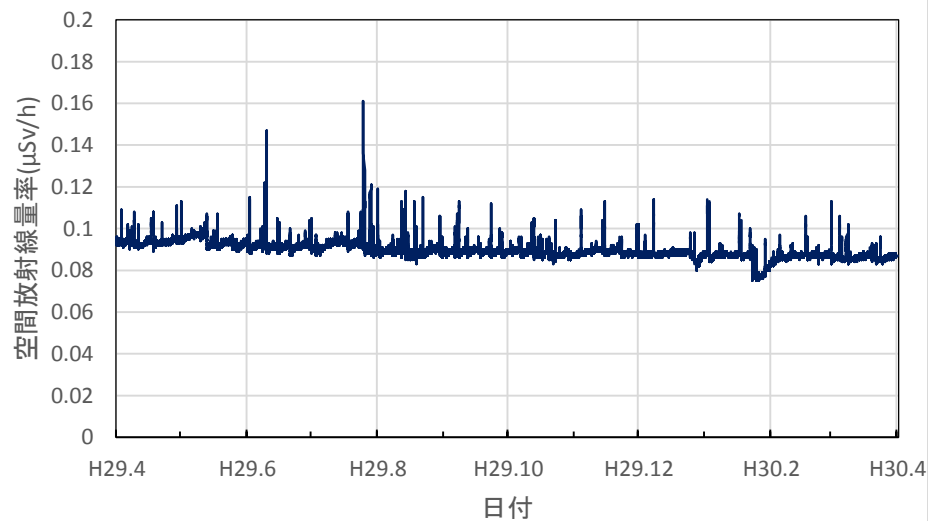

栃木県宇都宮市 子ども総合科学館の空間放射線量率(10分値使用)

栃木県佐野市 県安蘇庁舎の空間放射線量率(10分値使用)

栃木県日光市 県西環境森林事務所の空間放射線量率(10分値使用)

栃木県小山市 県小山庁舎の空間放射線量率(10分値使用)

栃木県真岡市 県東環境森林事務所の空間放射線量率(10分値使用)

栃木県那須塩原市 那須塩原市役所本庁舎の空間放射線量率(10分値使用)

栃木県那須町 那須町役場の空間放射線量率(10分値使用)