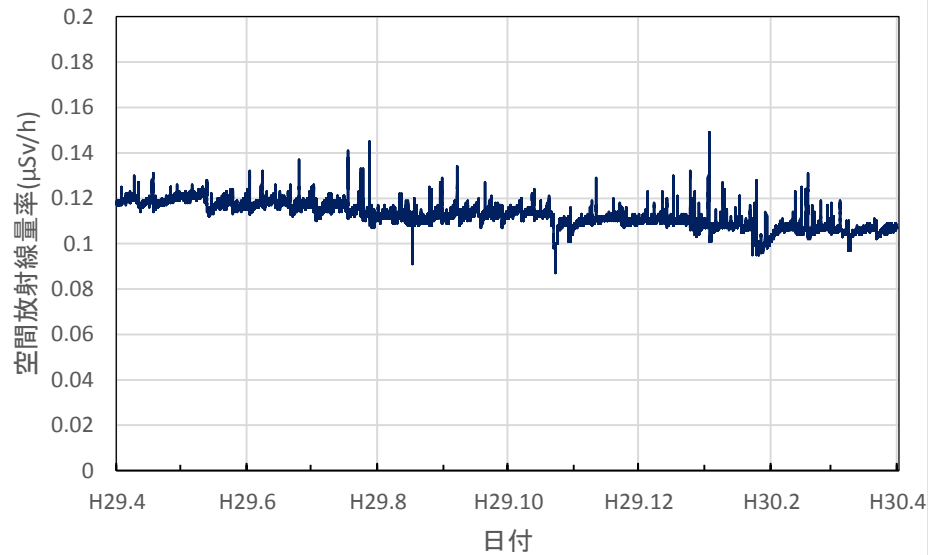

山形県新庄市 最上総合支庁の空間放射線量率(10分値使用)

山形県米沢市 置賜総合支庁の空間放射線量率(10分値使用)

山形県三川町 庄内総合支庁の空間放射線量率(10分値使用)

山形県小国町 小国町役場の空間放射線量率(10分値使用)

福島県大熊町 旧県原子力センターの空間放射線量率(10分値使用)

福島県福島市 紅葉山公園の空間放射線量率(10分値使用)

福島県福島市 県北保健福祉事務所の空間放射線量率(10分値使用)