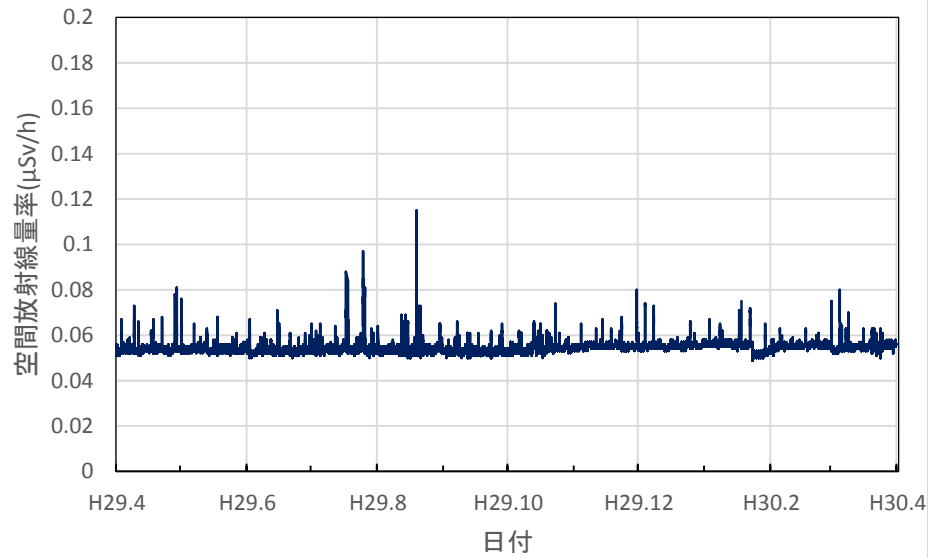

栃木県那珂川町 馬頭図書館の空間放射線量率(10分値使用)