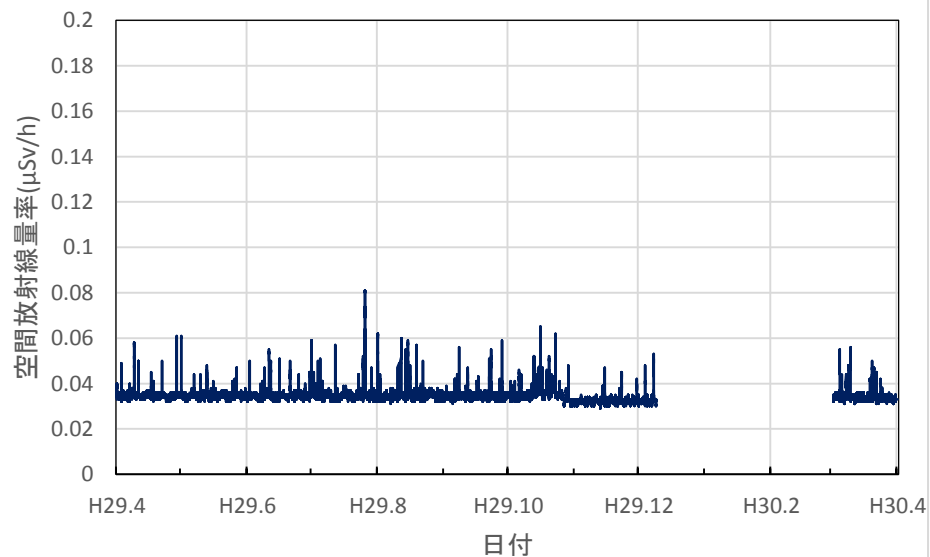

栃木県佐野市 県安蘇庁舎の空間放射線量率(10分値使用)