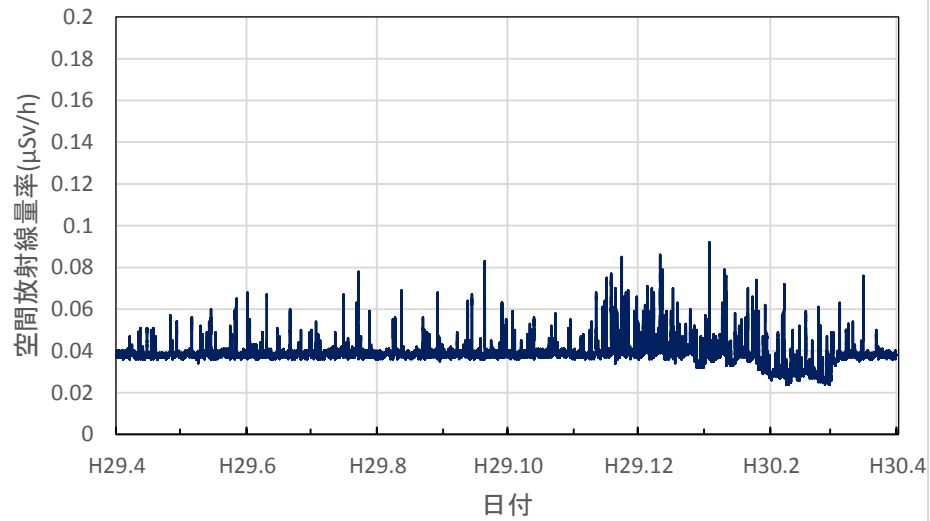

秋田県由利本荘市 由利地域振興局の空間放射線量率(10分値使用)