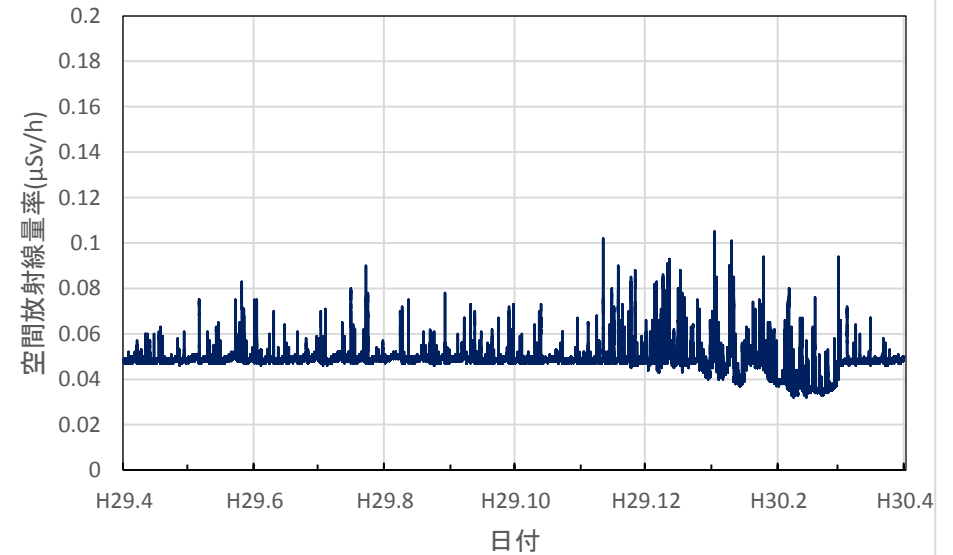

山形県三川町 庄内総合支庁の空間放射線量率(10分値使用)