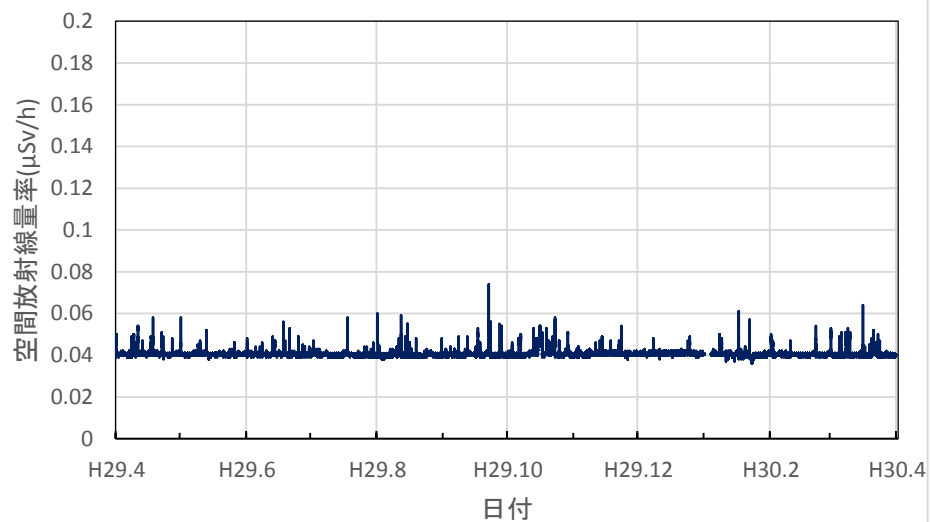

東京都足立区 舎人公園の空間放射線量率(10分値使用)

東京都八王子市 首都大学東京 南大沢キャンパスの空間放射線量率(10分値使用)

東京都調布市 調布飛行場の空間放射線量率(10分値使用)

神奈川県茅ヶ崎市 衛生研究所の空間放射線量率(10分値使用)

神奈川県横浜市 県立岸根高等学校の空間放射線量率(10分値使用)

神奈川県逗子市 県立逗葉高等学校の空間放射線量率(10分値使用)

神奈川県海老名市 (地独) 県立産業技術総合研究所の空間放射線量率(10分値使用)