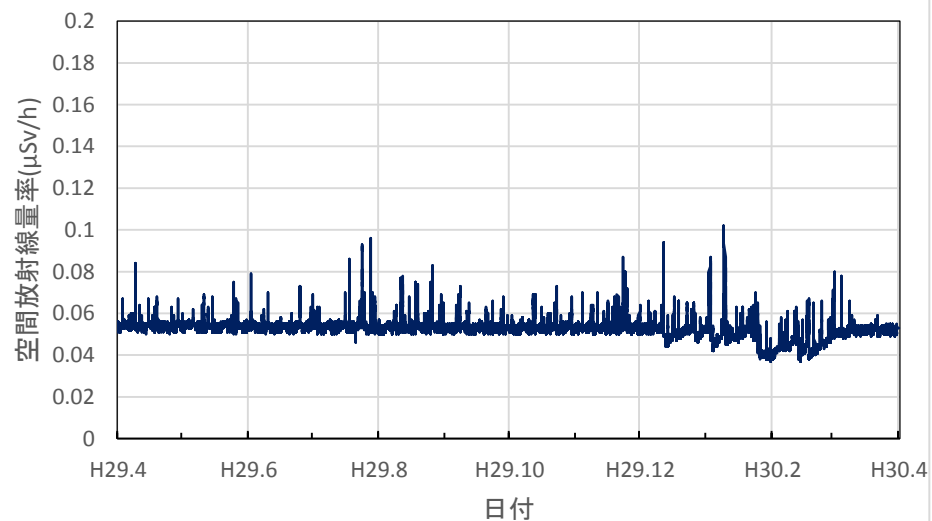

山形県新庄市 最上総合支庁の空間放射線量率(10分値使用)

山形県米沢市 置賜総合支庁の空間放射線量率(10分値使用)

山形県三川町 庄内総合支庁の空間放射線量率(10分値使用)

山形県小国町 小国町役場の空間放射線量率(10分値使用)

福島県大熊町 旧県原子力センターの空間放射線量率(10分値使用)

福島県福島市 紅葉山公園の空間放射線量率(10分値使用)

福島県福島市 県北保健福祉事務所の空間放射線量率(10分値使用)

福島県郡山市 郡山合同庁舎の空間放射線量率(10分値使用)

福島県白河市 白河合同庁舎の空間放射線量率(10分値使用)

福島県会津若松市 会津若松合同庁舎の空間放射線量率(10分値使用)

福島県南会津町 南会津合同庁舎の空間放射線量率(10分値使用)

福島県南相馬市 南相馬合同庁舎の空間放射線量率(10分値使用)

福島県いわき市 いわき市役所の空間放射線量率(10分値使用)

福島県福島市 飯野支所の空間放射線量率(10分値使用)