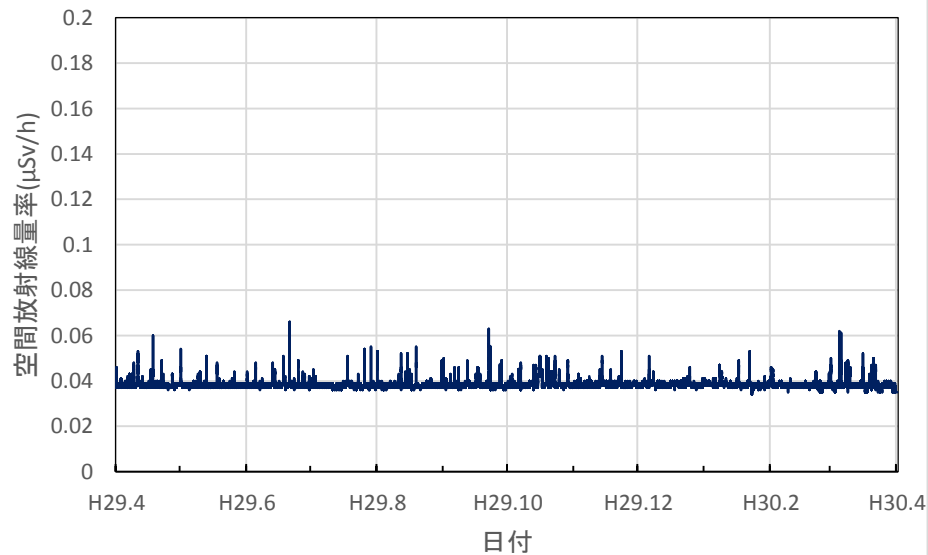

神奈川県川崎市 川崎区大島の空間放射線量率(10分値使用)