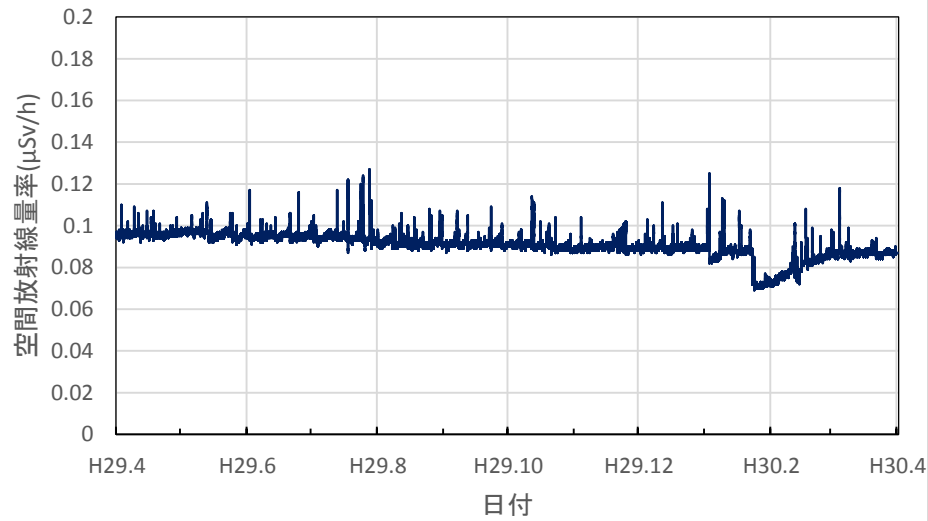

福島県郡山市 郡山合同庁舎の空間放射線量率(10分値使用)

福島県白河市 白河合同庁舎の空間放射線量率(10分値使用)

福島県会津若松市 会津若松合同庁舎の空間放射線量率(10分値使用)

福島県南会津町 南会津合同庁舎の空間放射線量率(10分値使用)

福島県南相馬市 南相馬合同庁舎の空間放射線量率(10分値使用)

福島県いわき市 いわき市役所の空間放射線量率(10分値使用)

福島県福島市 飯野支所の空間放射線量率(10分値使用)

福島県伊達市 霊山総合支所の空間放射線量率(10分値使用)

福島県二本松市 県男女共生センターの空間放射線量率(10分値使用)

福島県田村市 船引公民館の空間放射線量率(10分値使用)

茨城県水戸市 旧県環境監視センター(石川局)の空間放射線量率(10分値使用)

茨城県水戸市 茨城県庁の空間放射線量率(10分値使用)

茨城県龍ヶ崎市 龍ヶ崎市役所の空間放射線量率(10分値使用)

茨城県高萩市 高萩市総合福祉センターの空間放射線量率(10分値使用)