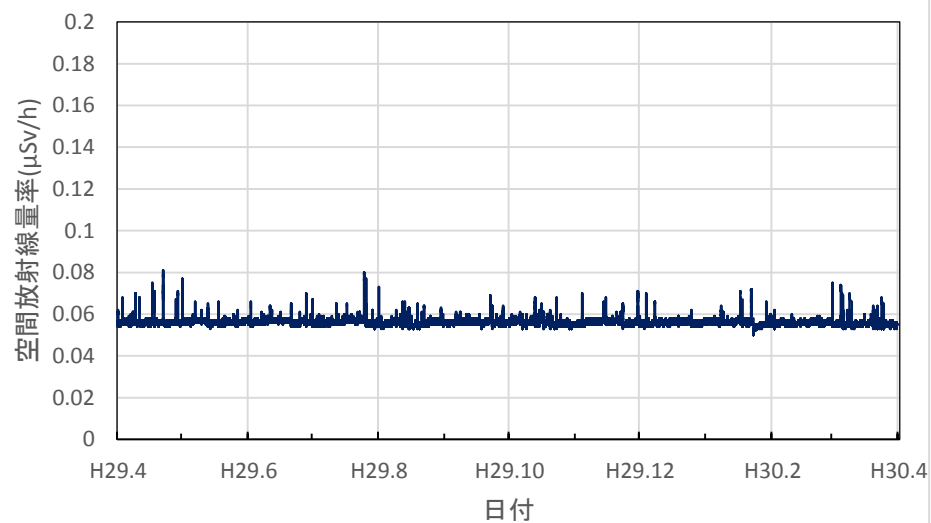

栃木県宇都宮市 子ども総合科学館の空間放射線量率(10分値使用)