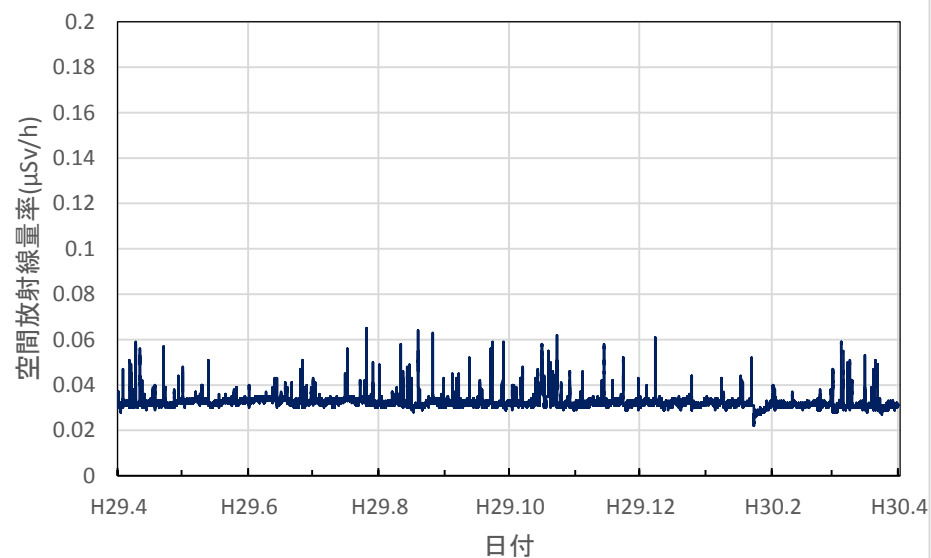

東京都足立区 舎人公園の空間放射線量率(10分値使用)