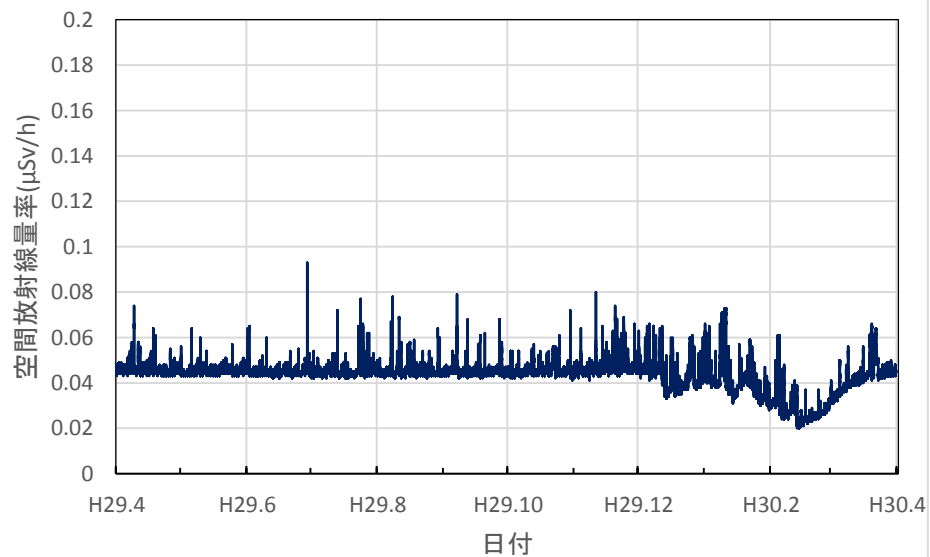

福井県鯖江市 鯖江市役所の空間放射線量率(10分値使用)

福井県あわら市 あわら市役所の空間放射線量率(10分値使用)

福井県越前市 越前市役所の空間放射線量率(10分値使用)

福井県坂井市 三国総合支所の空間放射線量率(10分値使用)

福井県永平寺町 永平寺町役場の空間放射線量率(10分値使用)

福井県池田町 池田町役場の空間放射線量率(10分値使用)

福井県越前町 越前町役場の空間放射線量率(10分値使用)