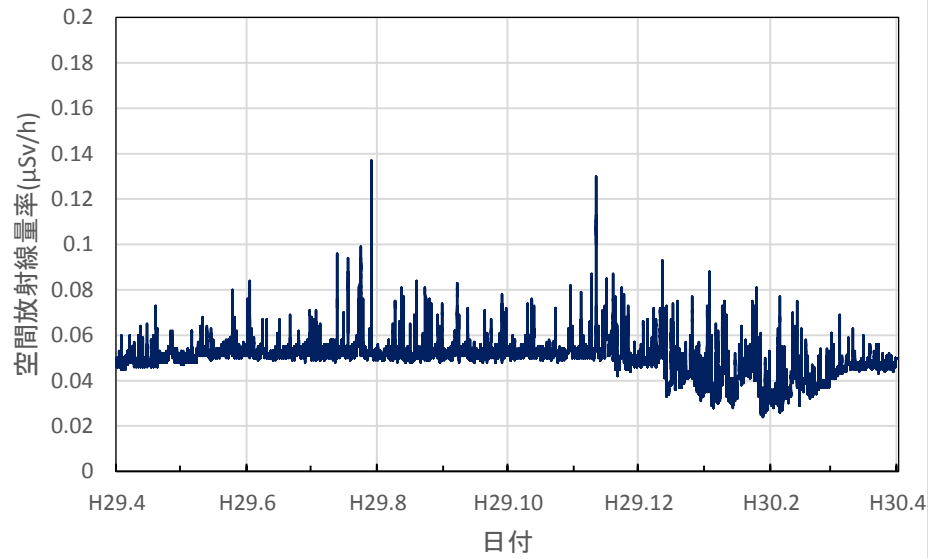

山形県新庄市 最上総合支庁の空間放射線量率(10分値使用)

山形県米沢市 置賜総合支庁の空間放射線量率(10分値使用)

山形県三川町 庄内総合支庁の空間放射線量率(10分値使用)

山形県小国町 小国町役場の空間放射線量率(10分値使用)

福島県大熊町 旧県原子力センターの空間放射線量率(10分値使用)

福島県福島市 紅葉山公園の空間放射線量率(10分値使用)

福島県福島市 県北保健福祉事務所の空間放射線量率(10分値使用)