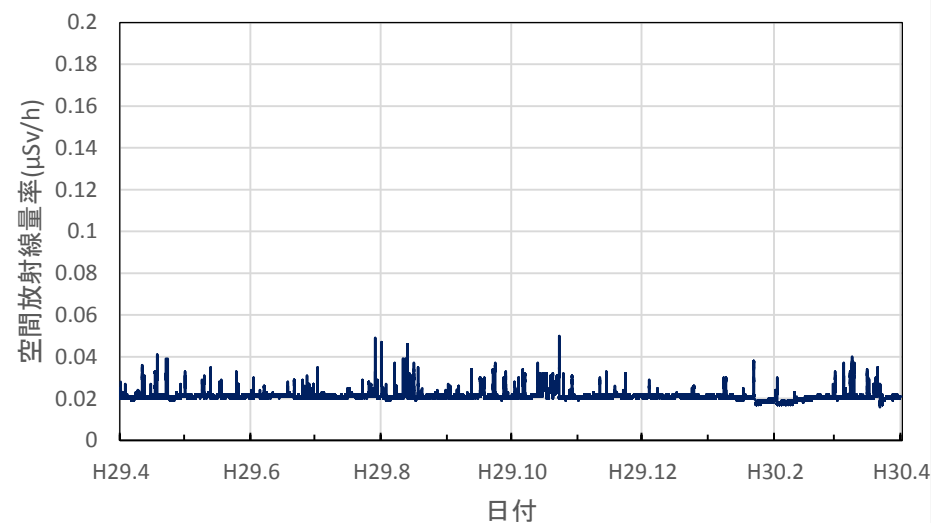

山梨県甲府市 県衛生環境研究所の空間放射線量率(10分値使用)

山梨県北杜市 畜産酪農技術センター長坂支所の空間放射線量率(10分値使用)

山梨県南部町 大気常時監視南部測定局の空間放射線量率(10分値使用)

山梨県富士吉田市 富士吉田合同庁舎の空間放射線量率(10分値使用)

山梨県上野原市 上野原市役所の空間放射線量率(10分値使用)

長野県長野市 環境保全研究所の空間放射線量率(10分値使用)

長野県飯山市 飯山庁舎の空間放射線量率(10分値使用)