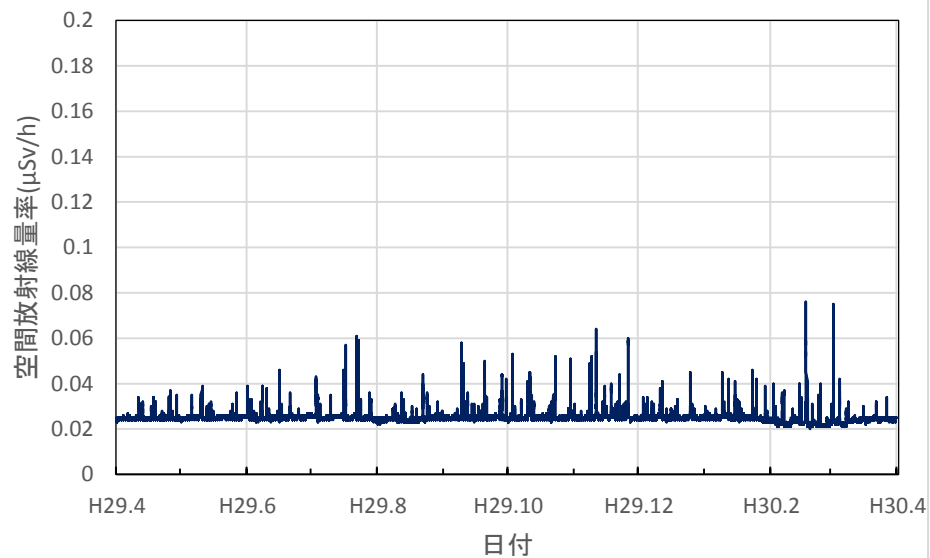

北海道室蘭市 胆振総合振興局の空間放射線量率(10分値使用)

北海道帯広市 十勝総合振興局の空間放射線量率(10分値使用)

北海道釧路市 釧路総合振興局(釧路保健所)の空間放射線量率(10分値使用)

北海道札幌市 北海道原子力環境センター札幌分室の空間放射線量率(10分値使用)

青森県青森市 県環境保健センターの空間放射線量率(10分値使用)

青森県弘前市 弘前市役所の空間放射線量率(10分値使用)

青森県八戸市 八戸市庁の空間放射線量率(10分値使用)

青森県五所川原市 五所川原市役所の空間放射線量率(10分値使用)

青森県十和田市 十和田市役所の空間放射線量率(10分値使用)

青森県むつ市 むつ市役所川内庁舎の空間放射線量率(10分値使用)

青森県深浦町 深浦町役場の空間放射線量率(10分値使用)

青森県外ヶ浜町 外ヶ浜町役場の空間放射線量率(10分値使用)

青森県三戸町 アップルドームの空間放射線量率(10分値使用)

岩手県盛岡市 県環境保健研究センターの空間放射線量率(10分値使用)