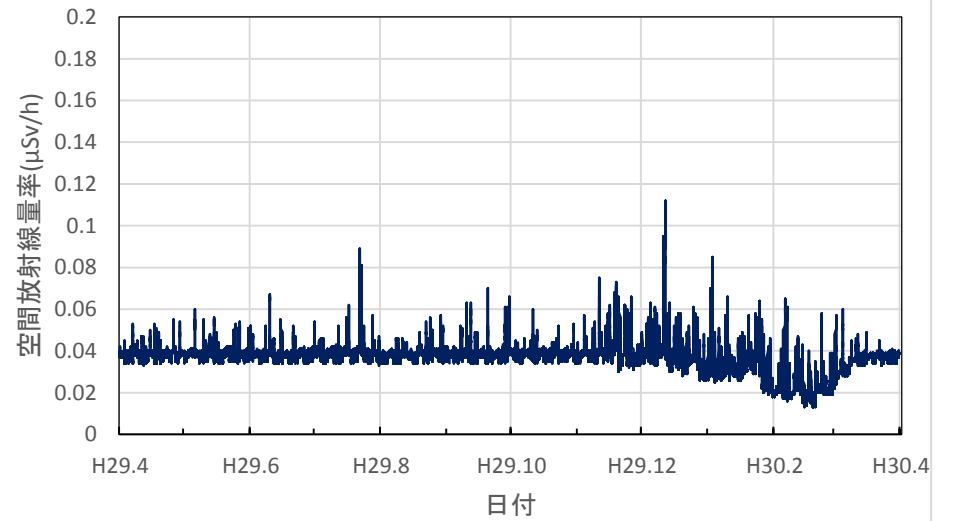

宮城県大崎市 大崎合同庁舎の空間放射線量率(10分値使用)

宮城県栗原市 栗原合同庁舎の空間放射線量率(10分値使用)

宮城県登米市 登米合同庁舎の空間放射線量率(10分値使用)

宮城県石巻市 石巻合同庁舎の空間放射線量率(10分値使用)

宮城県気仙沼市 気仙沼保健福祉事務所の空間放射線量率  
(10分値使用)

宮城県仙台市 県環境放射線監視センターの空間放射線量率  
(10分値使用)

秋田県秋田市 県健康環境センターの空間放射線量率(10分値使用)

秋田県鹿角市 鹿角地域振興局の空間放射線量率(10分値使用)

秋田県能代市 山本地域振興局の空間放射線量率(10分値使用)

秋田県由利本荘市 由利地域振興局の空間放射線量率(10分値使用)

秋田県大仙市 仙北地域振興局の空間放射線量率(10分値使用)

秋田県湯沢市 雄勝地域振興局の空間放射線量率(10分値使用)

山形県山形市 県衛生研究所の空間放射線量率(10分値使用)

山形県村山市 県環境科学研究センターの空間放射線量率(10分値使用)