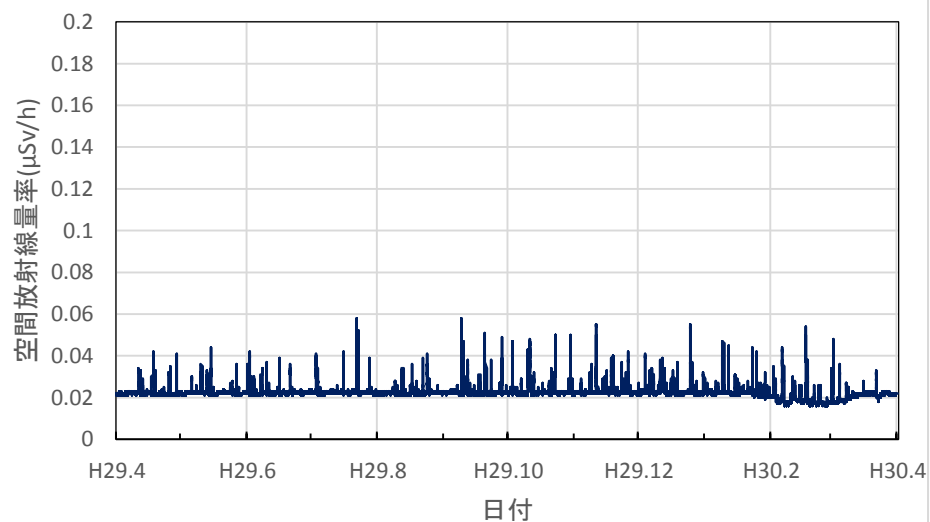

青森県十和田市 十和田市役所の空間放射線量率(10分値使用)