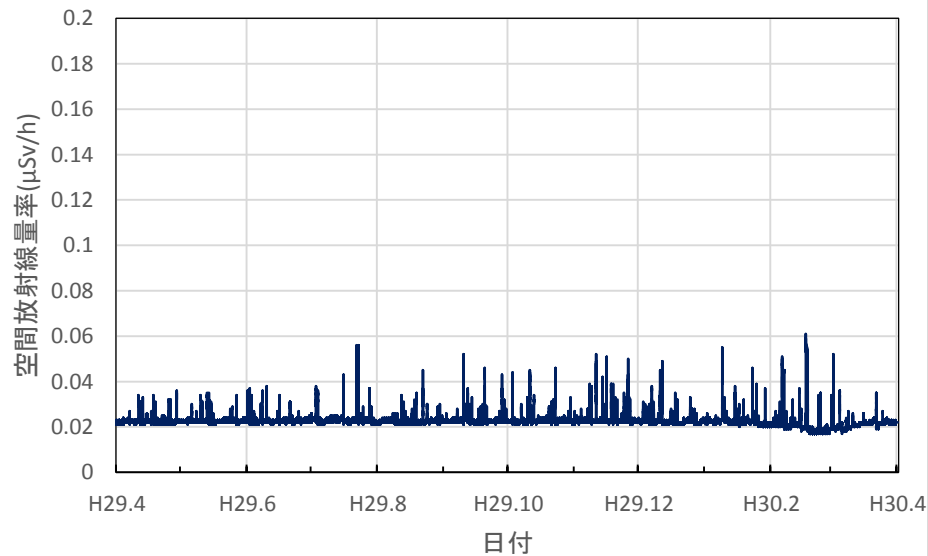

青森県五所川原市 五所川原市役所の空間放射線量率(10分値使用)

青森県十和田市 十和田市役所の空間放射線量率(10分値使用)

青森県むつ市 むつ市役所川内庁舎の空間放射線量率(10分値使用)

青森県深浦町 深浦町役場の空間放射線量率(10分値使用)

青森県外ヶ浜町 外ヶ浜町役場の空間放射線量率(10分値使用)

青森県三戸町 アップルドームの空間放射線量率(10分値使用)

岩手県盛岡市 県環境保健研究センターの空間放射線量率(10分値使用)