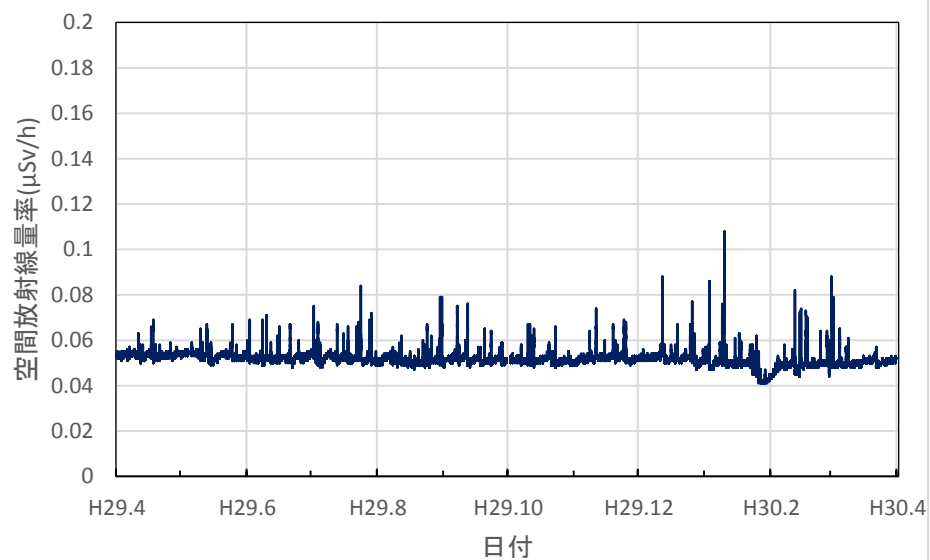

岩手県滝沢市 岩手県立大学の空間放射線量率(10分値使用)

岩手県花巻市 花巻地区合同庁舎の空間放射線量率(10分値使用)

岩手県奥州市 奥州地区合同庁舎の空間放射線量率(10分値使用)

岩手県釜石市 釜石地区合同庁舎の空間放射線量率(10分値使用)

岩手県久慈市 久慈地区合同庁舎の空間放射線量率(10分値使用)

岩手県二戸市 二戸地区合同庁舎の空間放射線量率(10分値使用)

宮城県大河原町 大河原合同庁舎の空間放射線量率(10分値使用)

宮城県大崎市 大崎合同庁舎の空間放射線量率(10分値使用)

宮城県栗原市 栗原合同庁舎の空間放射線量率(10分値使用)

宮城県登米市 登米合同庁舎の空間放射線量率(10分値使用)

宮城県石巻市 石巻合同庁舎の空間放射線量率(10分値使用)

宮城県気仙沼市 気仙沼保健福祉事務所の空間放射線量率  
(10分値使用)

宮城県仙台市 県環境放射線監視センターの空間放射線量率  
(10分値使用)

秋田県秋田市 県健康環境センターの空間放射線量率(10分値使用)