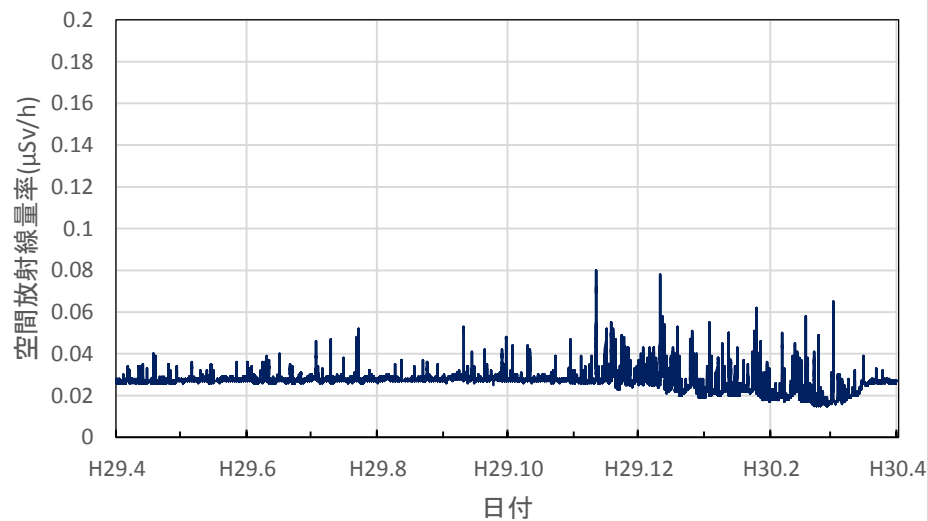

北海道室蘭市 胆振総合振興局の空間放射線量率(10分値使用)

北海道帯広市 十勝総合振興局の空間放射線量率(10分値使用)

北海道釧路市 釧路総合振興局(釧路保健所)の空間放射線量率(10分値使用)

北海道札幌市 北海道原子力環境センター札幌分室の空間放射線量率(10分値使用)

青森県青森市 県環境保健センターの空間放射線量率(10分値使用)

青森県弘前市 弘前市役所の空間放射線量率(10分値使用)

青森県八戸市 八戸市庁の空間放射線量率(10分値使用)

青森県五所川原市 五所川原市役所の空間放射線量率(10分値使用)

青森県十和田市 十和田市役所の空間放射線量率(10分値使用)

青森県むつ市 むつ市役所川内庁舎の空間放射線量率(10分値使用)

青森県深浦町 深浦町役場の空間放射線量率(10分値使用)

青森県外ヶ浜町 外ヶ浜町役場の空間放射線量率(10分値使用)

青森県三戸町 アップルドームの空間放射線量率(10分値使用)

岩手県盛岡市 県環境保健研究センターの空間放射線量率(10分値使用)