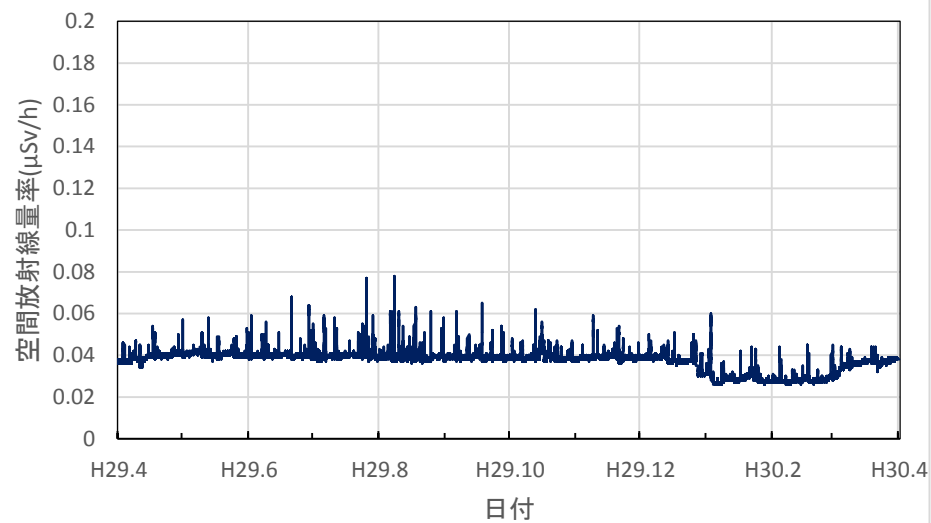

栃木県那珂川町 馬頭図書館の空間放射線量率(10分値使用)

群馬県前橋市 県衛生環境研究所の空間放射線量率(10分値使用)

群馬県太田市 ぐんまこどもの国の空間放射線量率(10分値使用)

群馬県富岡市 富岡市生涯学習センターの空間放射線量率(10分値使用)

群馬県川場村 川場村武道館の空間放射線量率(10分値使用)

群馬県草津町 総合保健福祉センターの空間放射線量率(10分値使用)

埼玉県熊谷市 熊谷地方庁舎の空間放射線量率(10分値使用)