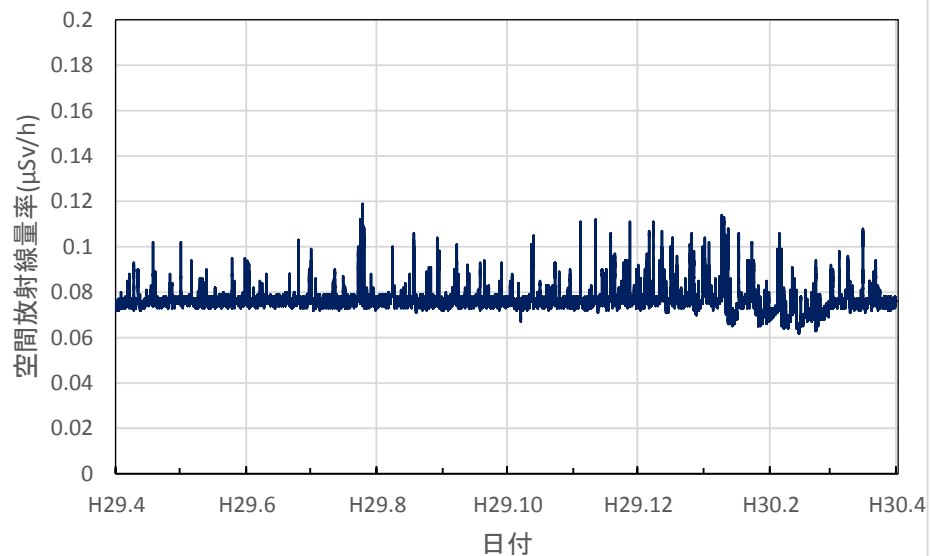

富山県富山市 富山県庁の空間放射線量率(10分値使用)