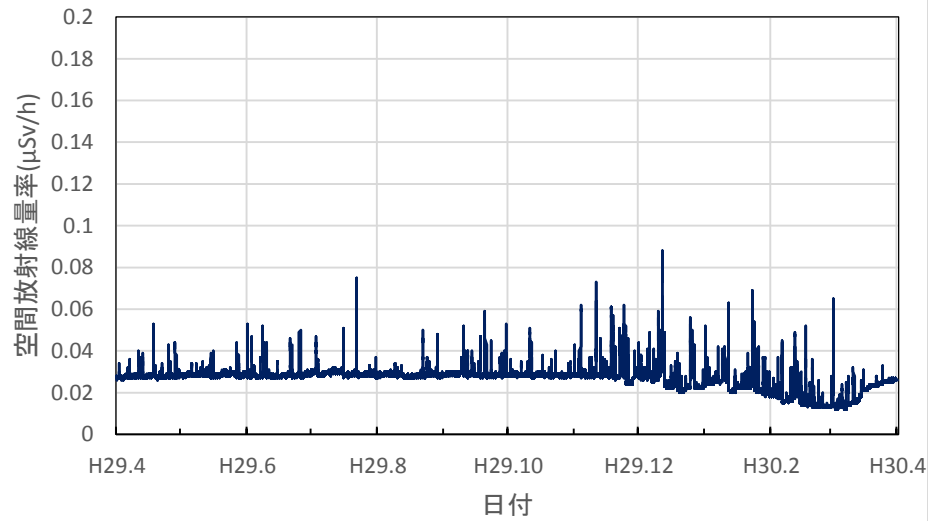

各測定所における空間放射線量率  
(環境放射能水準調査等)

北海道函館市 渡島総合振興局の空間放射線量率(10分値使用)

北海道倶知安町 後志総合振興局の空間放射線量率(10分値使用)

北海道岩見沢市 空知総合振興局の空間放射線量率(10分値使用)

北海道旭川市 上川総合振興局の空間放射線量率(10分値使用)

北海道稚内市 宗谷総合振興局の空間放射線量率(10分値使用)

北海道網走市 オホーツク総合振興局の空間放射線量率(10分値使用)

北海道室蘭市 胆振総合振興局の空間放射線量率(10分値使用)

北海道帯広市 十勝総合振興局の空間放射線量率(10分値使用)

北海道釧路市 釧路総合振興局(釧路保健所)の空間放射線量率(10分値使用)

北海道札幌市 北海道原子力環境センター札幌分室の空間放射線量率(10分値使用)

青森県青森市 県環境保健センターの空間放射線量率(10分値使用)

青森県弘前市 弘前市役所の空間放射線量率(10分値使用)

青森県八戸市 八戸市庁の空間放射線量率(10分値使用)