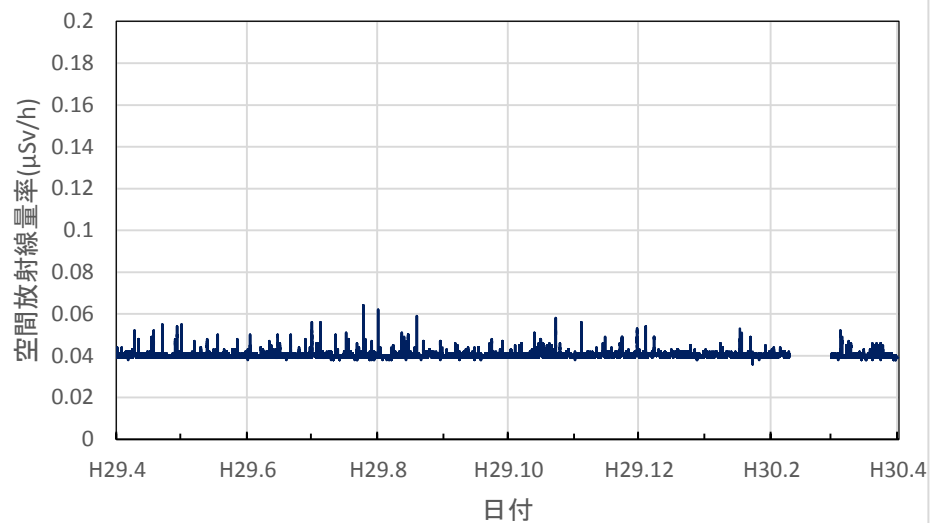

茨城県北茨城市 北茨城市役所の空間放射線量率(10分値使用)

茨城県鹿嶋市 鹿嶋市役所の空間放射線量率(10分値使用)

茨城県守谷市 守谷市役所の空間放射線量率(10分値使用)

茨城県筑西市 筑西市役所の空間放射線量率(10分値使用)

茨城県大子町 大子町役場の空間放射線量率(10分値使用)

茨城県土浦市 土浦市役所大町庁舎の空間放射線量率(10分値使用)

栃木県宇都宮市 県保健環境センターの空間放射線量率(10分値使用)