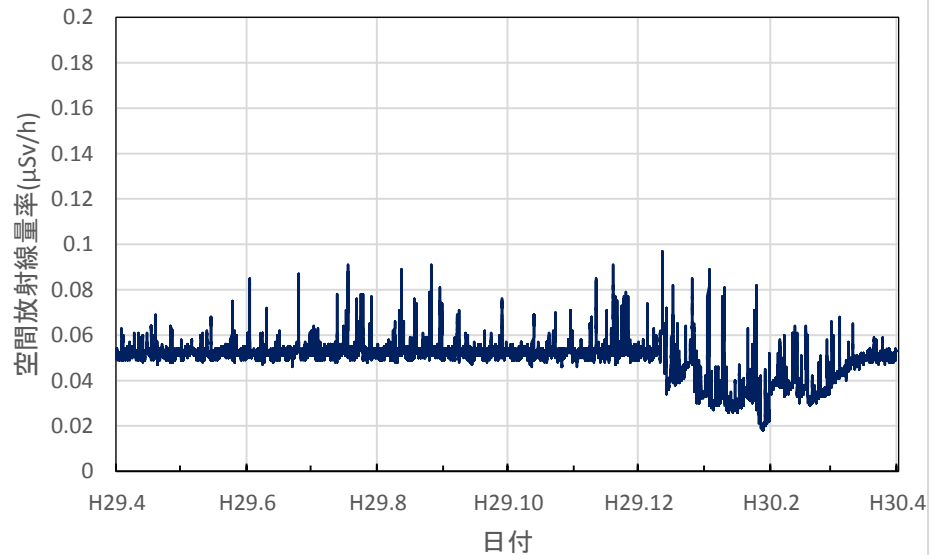

山形県米沢市 置賜総合支庁の空間放射線量率(10分値使用)