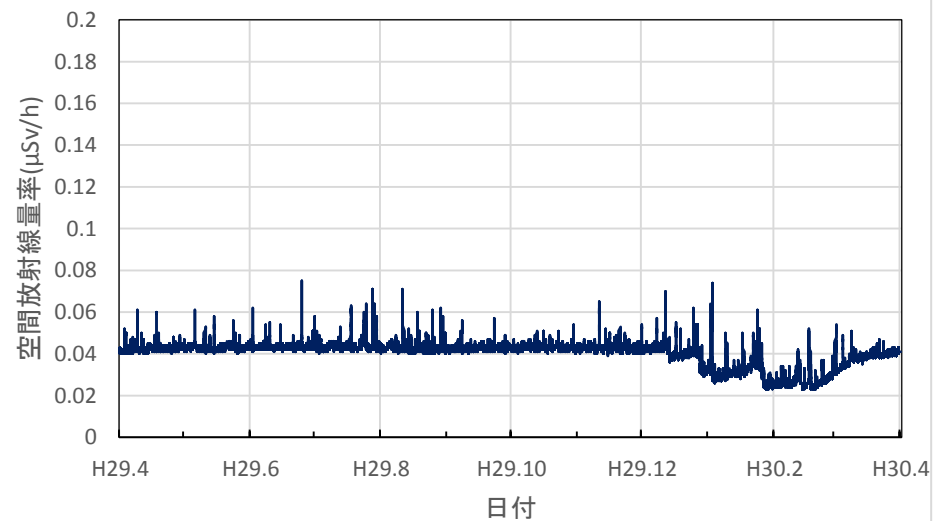

福島県郡山市 郡山合同庁舎の空間放射線量率(10分値使用)

福島県白河市 白河合同庁舎の空間放射線量率(10分値使用)

福島県会津若松市 会津若松合同庁舎の空間放射線量率(10分値使用)

福島県南会津町 南会津合同庁舎の空間放射線量率(10分値使用)

福島県南相馬市 南相馬合同庁舎の空間放射線量率(10分値使用)

福島県いわき市 いわき市役所の空間放射線量率(10分値使用)

福島県福島市 飯野支所の空間放射線量率(10分値使用)

福島県伊達市 霊山総合支所の空間放射線量率(10分値使用)

福島県二本松市 県男女共生センターの空間放射線量率(10分値使用)

福島県田村市 船引公民館の空間放射線量率(10分値使用)

茨城県水戸市 旧県環境監視センター(石川局)の空間放射線量率(10分値使用)

茨城県水戸市 茨城県庁の空間放射線量率(10分値使用)

茨城県龍ヶ崎市 龍ヶ崎市役所の空間放射線量率(10分値使用)

茨城県高萩市 高萩市総合福祉センターの空間放射線量率(10分値使用)