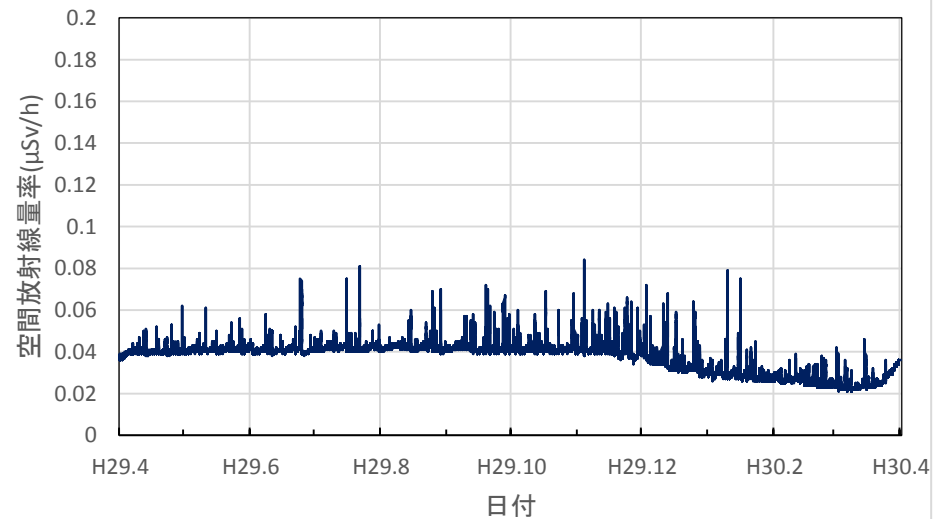

各測定所における空間放射線量率  
(環境放射能水準調査等)

北海道函館市 渡島総合振興局の空間放射線量率(10分値使用)

北海道倶知安町 後志総合振興局の空間放射線量率(10分値使用)

北海道岩見沢市 空知総合振興局の空間放射線量率(10分値使用)

北海道旭川市 上川総合振興局の空間放射線量率(10分値使用)

北海道稚内市 宗谷総合振興局の空間放射線量率(10分値使用)

北海道網走市 オホーツク総合振興局の空間放射線量率(10分値使用)

北海道室蘭市 胆振総合振興局の空間放射線量率(10分値使用)

北海道帯広市 十勝総合振興局の空間放射線量率(10分値使用)

北海道釧路市 釧路総合振興局(釧路保健所)の空間放射線量率(10分値使用)

北海道札幌市 北海道原子力環境センター札幌分室の空間放射線量率(10分値使用)

青森県青森市 県環境保健センターの空間放射線量率(10分値使用)

青森県弘前市 弘前市役所の空間放射線量率(10分値使用)

青森県八戸市 八戸市庁の空間放射線量率(10分値使用)