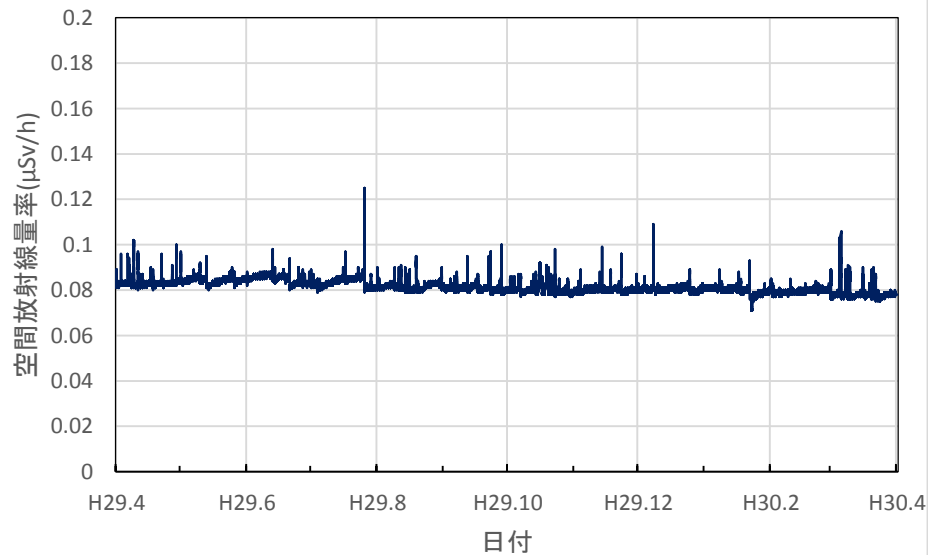

埼玉県秩父市 秩父地方庁舎の空間放射線量率(10分値使用)

埼玉県加須市 県環境科学国際センターの空間放射線量率(10分値使用)

埼玉県狭山市 狭山保健所の空間放射線量率(10分値使用)

埼玉県三郷市 三郷高校の空間放射線量率(10分値使用)

埼玉県さいたま市 埼玉県庁の空間放射線量率(10分値使用)

千葉県市原市 県環境研究センターの空間放射線量率(10分値使用)

千葉県柏市 市立田中小学校の空間放射線量率(10分値使用)