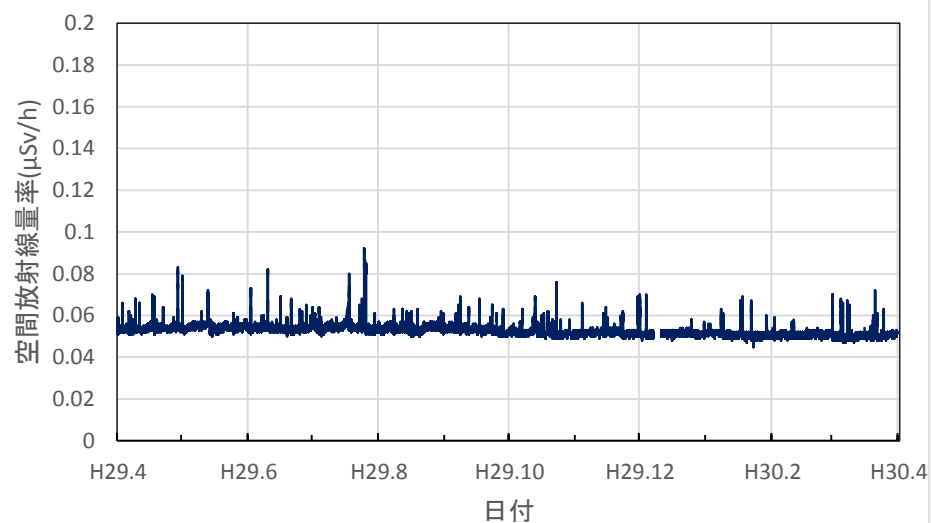

福島県伊達市 霊山総合支所の空間放射線量率(10分値使用)

福島県二本松市 県男女共生センターの空間放射線量率(10分値使用)

福島県田村市 船引公民館の空間放射線量率(10分値使用)

茨城県水戸市 旧県環境監視センター(石川局)の空間放射線量率(10分値使用)

茨城県水戸市 茨城県庁の空間放射線量率(10分値使用)

茨城県龍ヶ崎市 龍ヶ崎市役所の空間放射線量率(10分値使用)

茨城県高萩市 高萩市総合福祉センターの空間放射線量率(10分値使用)

茨城県北茨城市 北茨城市役所の空間放射線量率(10分値使用)

茨城県鹿嶋市 鹿嶋市役所の空間放射線量率(10分値使用)

茨城県守谷市 守谷市役所の空間放射線量率(10分値使用)

茨城県筑西市 筑西市役所の空間放射線量率(10分値使用)

茨城県大子町 大子町役場の空間放射線量率(10分値使用)

茨城県土浦市 土浦市役所大町庁舎の空間放射線量率(10分値使用)

栃木県宇都宮市 県保健環境センターの空間放射線量率(10分値使用)