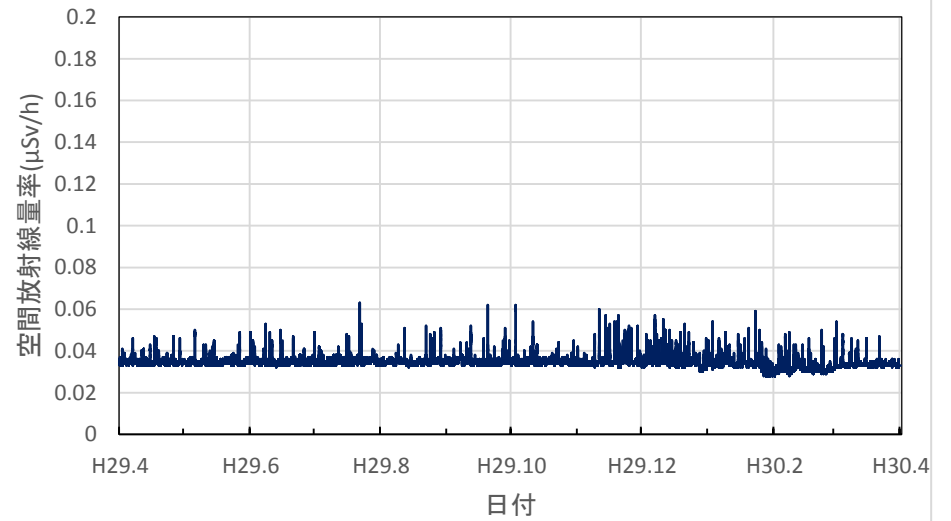

宮城県大崎市 大崎合同庁舎の空間放射線量率(10分値使用)

宮城県栗原市 栗原合同庁舎の空間放射線量率(10分値使用)

宮城県登米市 登米合同庁舎の空間放射線量率(10分値使用)

宮城県石巻市 石巻合同庁舎の空間放射線量率(10分値使用)

宮城県気仙沼市 気仙沼保健福祉事務所の空間放射線量率  
(10分値使用)

宮城県仙台市 県環境放射線監視センターの空間放射線量率  
(10分値使用)

秋田県秋田市 県健康環境センターの空間放射線量率(10分値使用)