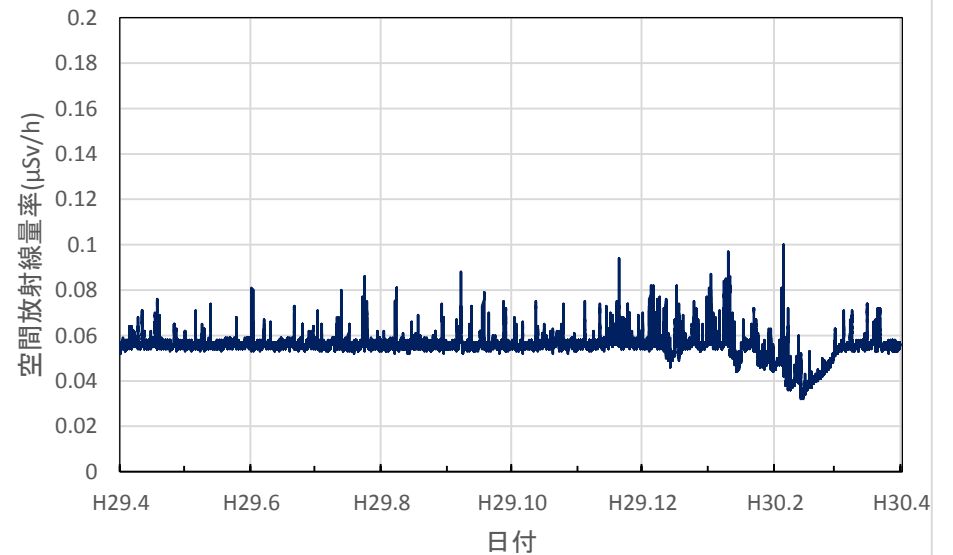

福井県越前市 越前市役所の空間放射線量率(10分値使用)