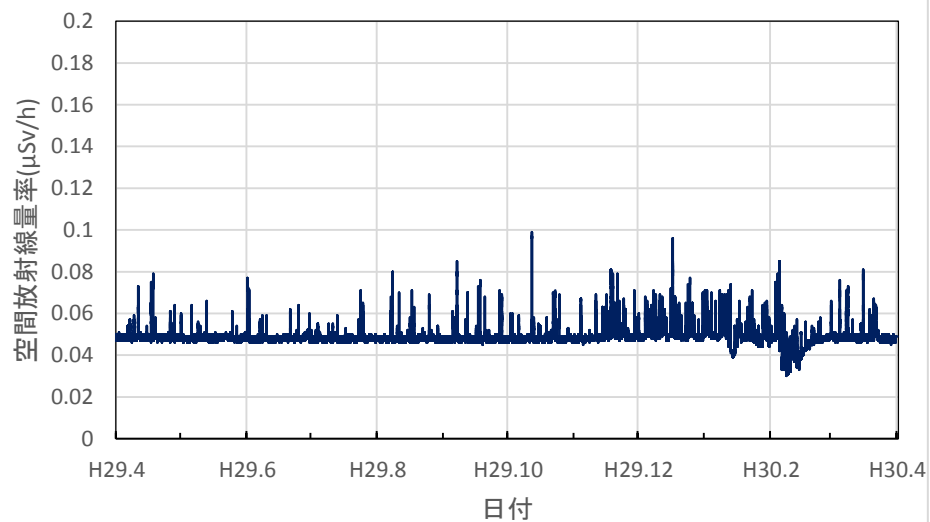

石川県津幡町 県石川中央保健福祉センター河北地域センターの空間放射線量率(10分値使用)

石川県小松市 さわ池ふれあいパークの空間放射線量率(10分値使用)

福井県福井市 原子力環境監視センター福井分析管理室の空間放射線量率(10分値使用)

福井県福井市 越廼ふるさと資料館の空間放射線量率(10分値使用)

福井県大野市 大野市役所の空間放射線量率(10分値使用)

福井県勝山市 勝山市役所の空間放射線量率(10分値使用)