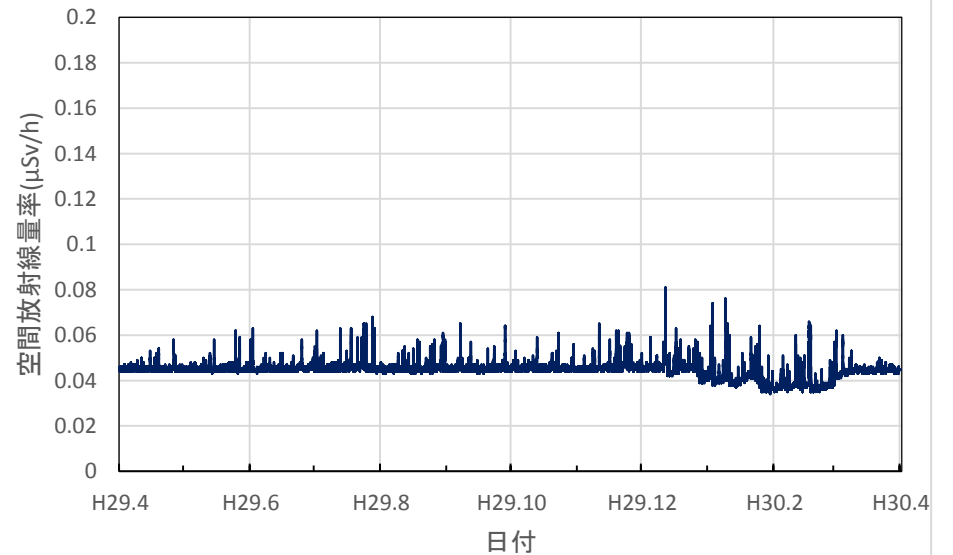

宮城県大崎市 大崎合同庁舎の空間放射線量率(10分値使用)

宮城県栗原市 栗原合同庁舎の空間放射線量率(10分値使用)

宮城県登米市 登米合同庁舎の空間放射線量率(10分値使用)

宮城県石巻市 石巻合同庁舎の空間放射線量率(10分値使用)

宮城県気仙沼市 気仙沼保健福祉事務所の空間放射線量率  
(10分値使用)

宮城県仙台市 県環境放射線監視センターの空間放射線量率  
(10分値使用)

秋田県秋田市 県健康環境センターの空間放射線量率(10分値使用)

秋田県鹿角市 鹿角地域振興局の空間放射線量率(10分値使用)

秋田県能代市 山本地域振興局の空間放射線量率(10分値使用)

秋田県由利本荘市 由利地域振興局の空間放射線量率(10分値使用)

秋田県大仙市 仙北地域振興局の空間放射線量率(10分値使用)

秋田県湯沢市 雄勝地域振興局の空間放射線量率(10分値使用)

山形県山形市 県衛生研究所の空間放射線量率(10分値使用)

山形県村山市 県環境科学研究センターの空間放射線量率(10分値使用)