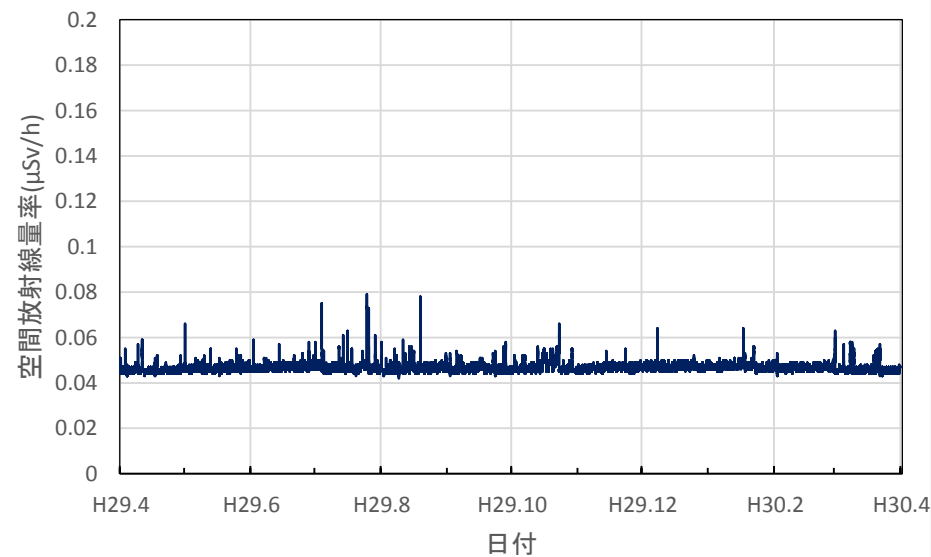

埼玉県秩父市 秩父地方庁舎の空間放射線量率(10分値使用)