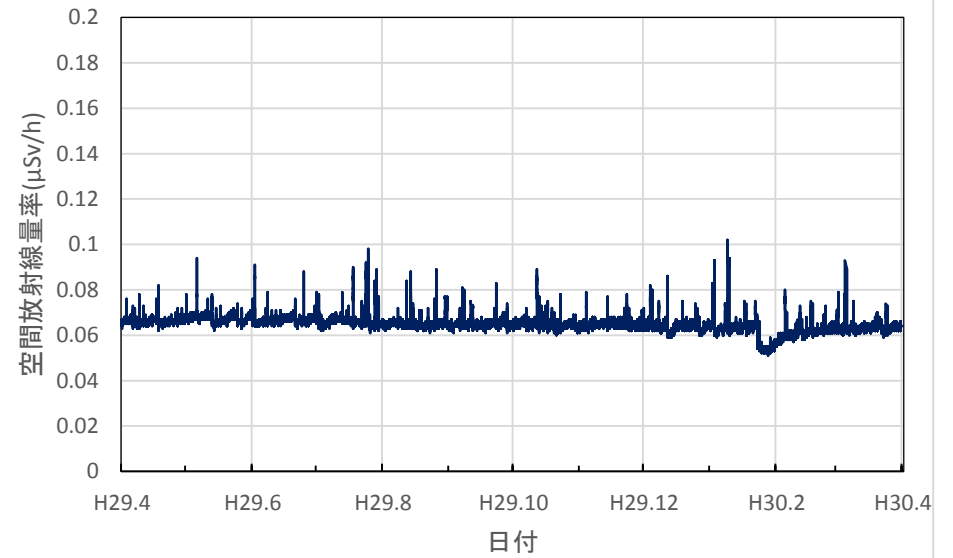

福島県郡山市 郡山合同庁舎の空間放射線量率(10分値使用)

福島県白河市 白河合同庁舎の空間放射線量率(10分値使用)

福島県会津若松市 会津若松合同庁舎の空間放射線量率(10分値使用)

福島県南会津町 南会津合同庁舎の空間放射線量率(10分値使用)

福島県南相馬市 南相馬合同庁舎の空間放射線量率(10分値使用)

福島県いわき市 いわき市役所の空間放射線量率(10分値使用)

福島県福島市 飯野支所の空間放射線量率(10分値使用)

福島県伊達市 霊山総合支所の空間放射線量率(10分値使用)

福島県二本松市 県男女共生センターの空間放射線量率(10分値使用)

福島県田村市 船引公民館の空間放射線量率(10分値使用)

茨城県水戸市 旧県環境監視センター(石川局)の空間放射線量率(10分値使用)

茨城県水戸市 茨城県庁の空間放射線量率(10分値使用)

茨城県龍ヶ崎市 龍ヶ崎市役所の空間放射線量率(10分値使用)

茨城県高萩市 高萩市総合福祉センターの空間放射線量率(10分値使用)