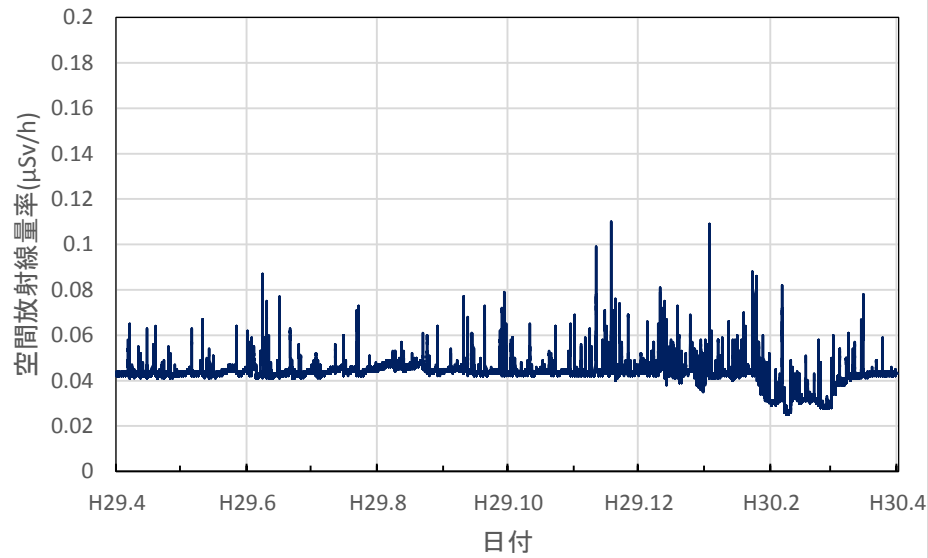

青森県五所川原市 五所川原市役所の空間放射線量率(10分値使用)

青森県十和田市 十和田市役所の空間放射線量率(10分値使用)

青森県むつ市 むつ市役所川内庁舎の空間放射線量率(10分値使用)

青森県深浦町 深浦町役場の空間放射線量率(10分値使用)

青森県外ヶ浜町 外ヶ浜町役場の空間放射線量率(10分値使用)

青森県三戸町 アップルドームの空間放射線量率(10分値使用)

岩手県盛岡市 県環境保健研究センターの空間放射線量率(10分値使用)