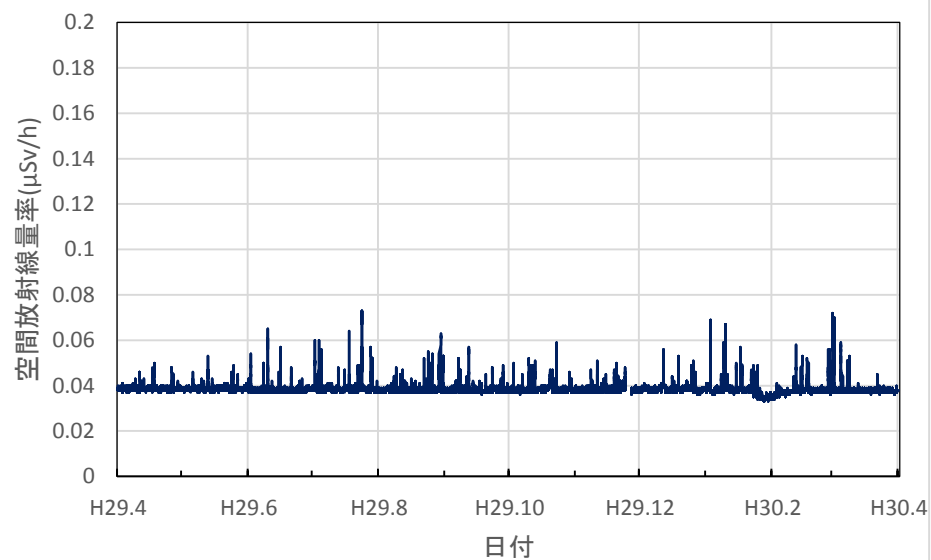

宮城県大崎市 大崎合同庁舎の空間放射線量率(10分値使用)

宮城県栗原市 栗原合同庁舎の空間放射線量率(10分値使用)

宮城県登米市 登米合同庁舎の空間放射線量率(10分値使用)

宮城県石巻市 石巻合同庁舎の空間放射線量率(10分値使用)

宮城県気仙沼市 気仙沼保健福祉事務所の空間放射線量率  
(10分値使用)

宮城県仙台市 県環境放射線監視センターの空間放射線量率  
(10分値使用)

秋田県秋田市 県健康環境センターの空間放射線量率(10分値使用)