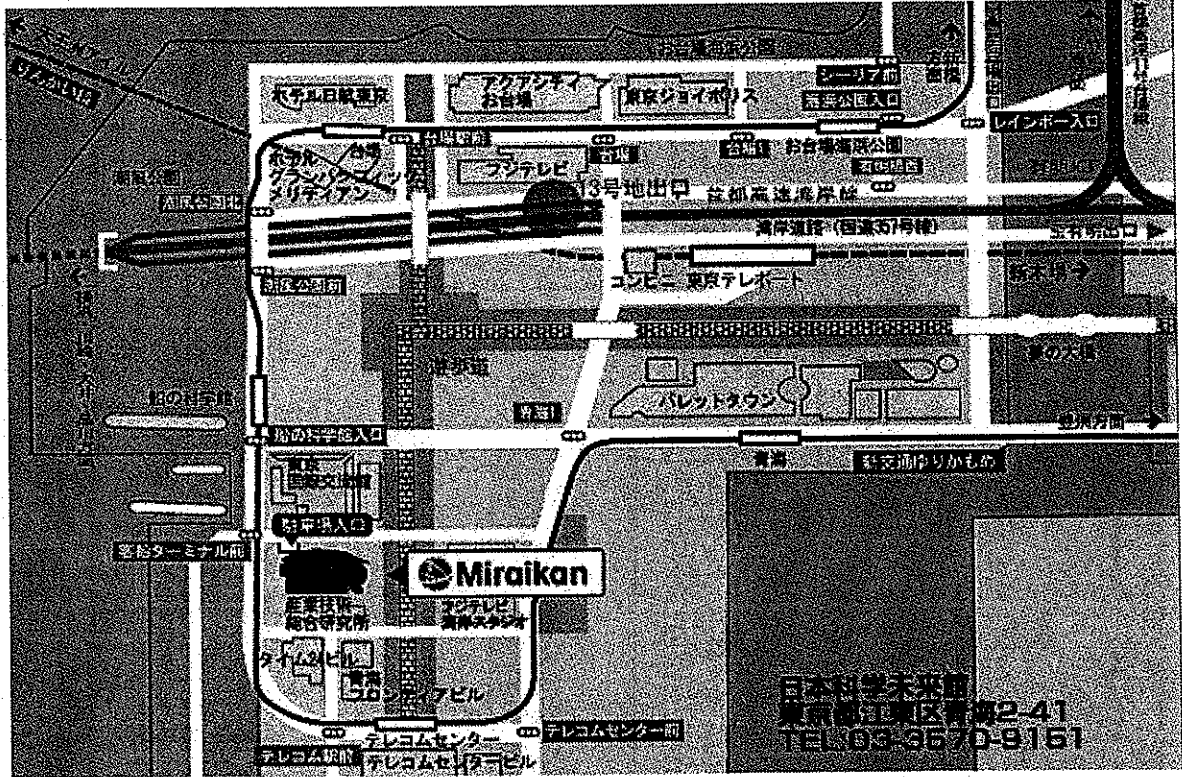

## アクセスについて

### 首都高速から

- 横浜・川崎・大井・品川方面  
首都高速湾岸線 東京港トンネル通過後、  
臨海副都心出口より 1.2Km
- 箱崎(都心)・小菅・千葉方面  
首都高速湾岸線 有明出口より約 3km
- 竹芝・芝浦方面  
首都高速 11号線 台場出口より約 2km

### 一般道から

臨港道路(レインボーブリッジ下層)を通り、台場出口より約 1.8km