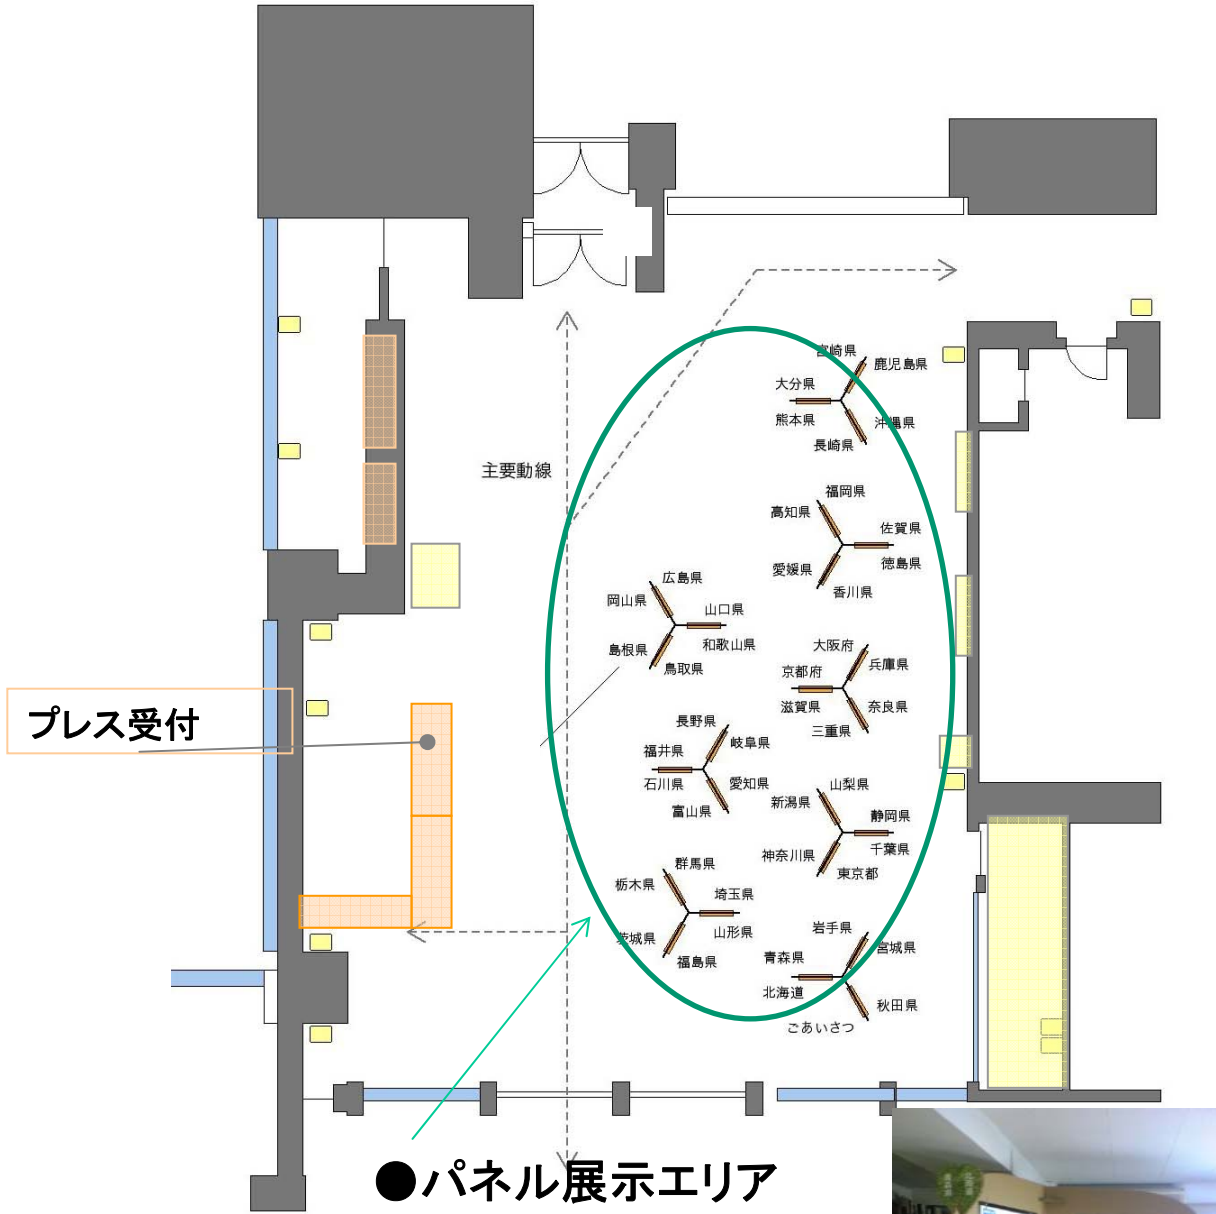

# 会場図面1

**アクセス**

ココです

- JRご利用の場合 : 東京駅丸の内南口より徒歩1分
- 地下鉄ご利用の場合: 丸の内線「東京駅」、千代田線「二重橋前駅」直結
- 車でお越しの場合は、丸ビル駐車場及び丸の内周辺の各駐車場。  
[丸ビル駐車場]400台収容/10分100円 電話:03-5218-5085

●丸ビルホール  
〒100-6307 東京都千代田区丸の内2-4-1丸ビル7・8階  
TEL 03-3217-7111 (平日 9:00~19:00) FAX 03-3217-7501  
E-mail [welcome@marubiru.info](mailto:welcome@marubiru.info)  
URL <http://www.marunouchi-hc.jp/>

# 会場図面2(丸ビルホール ホワイエ)

080201

丸ビル

パネル台イメージ

# 会場図面3(丸ビルホール)