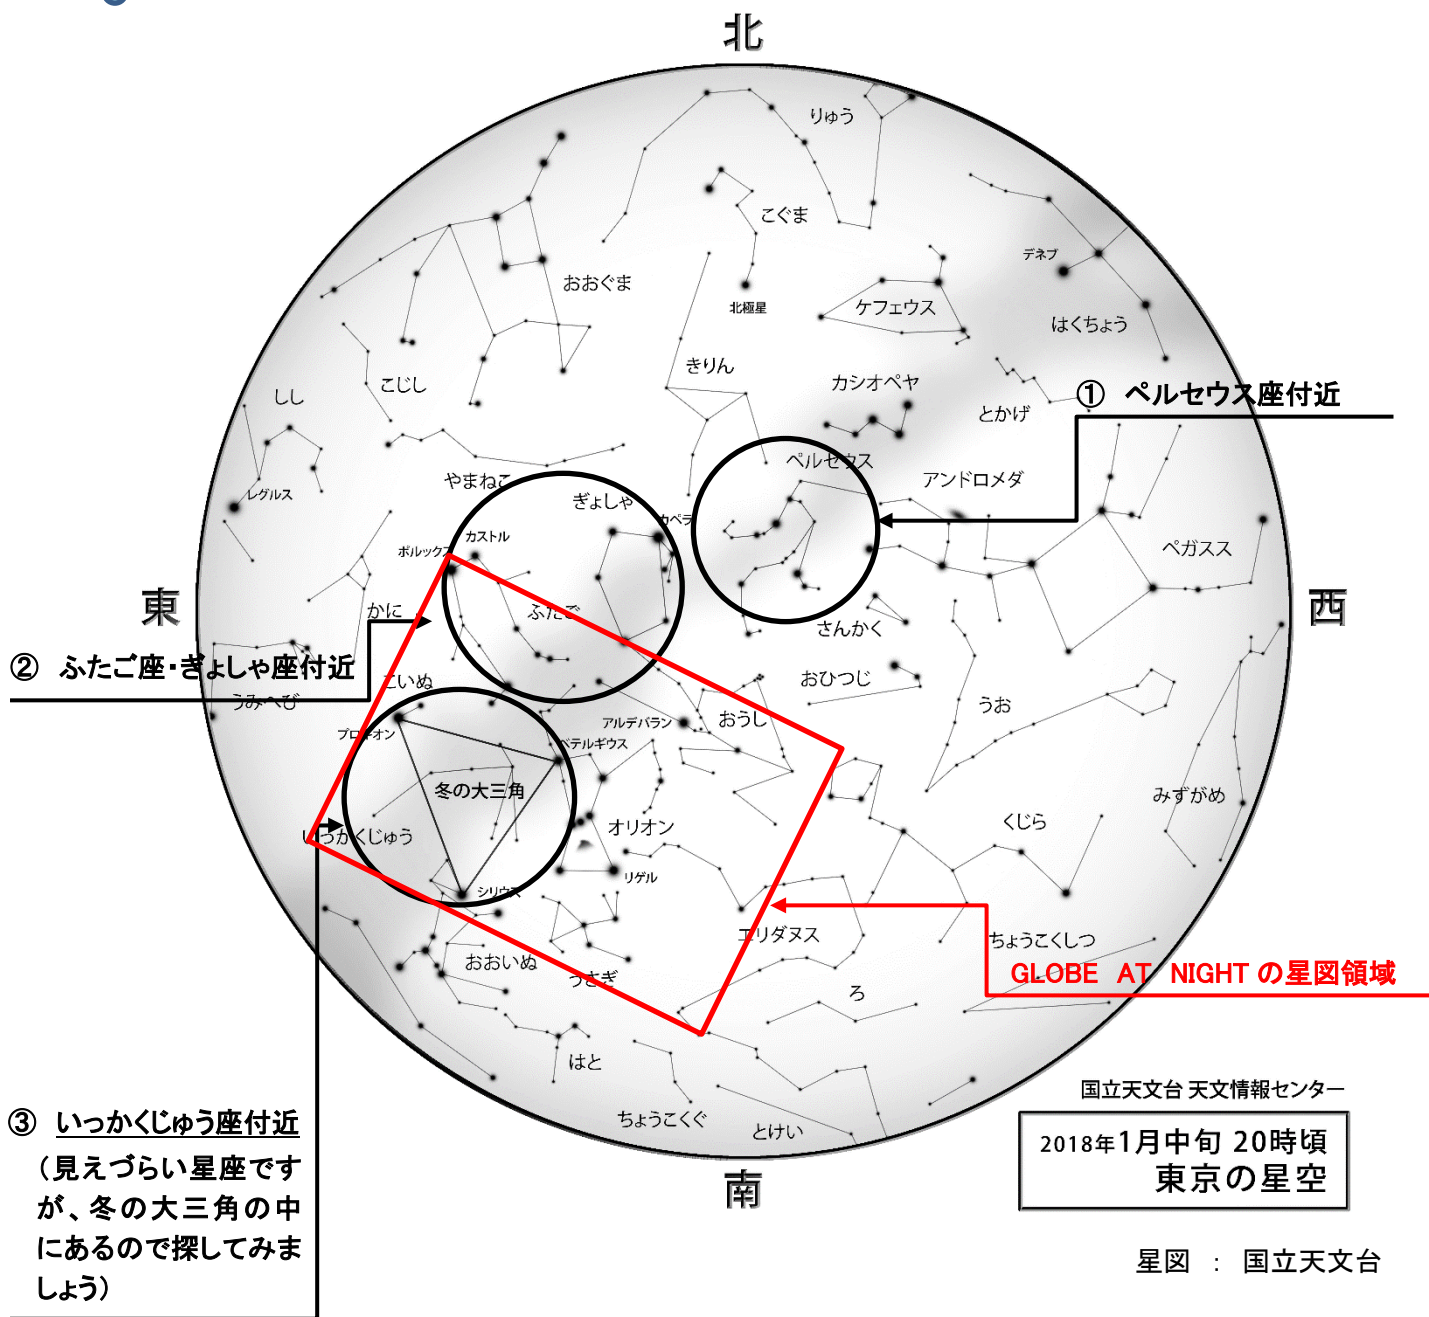

1月の星図

●「天の川」の観察

- ① ペルセウス座付近
- ② ふたご座・ぎよしゃ座付近
- ③ いっかくじゅう座付近(冬の三大角のあたり)

※暗い環境に時間をかけて目を慣らすと、微かな星が見えてきて観察しやすくなります。

平成30年冬期の観察期間中の日没、天文薄明の終わり及び月の条件

	観察期間	日没	天文薄明の 終わり	月出	月入	月齢
札幌	1月6日	16:15	17:57	21:17	9:57	19.1
	1月15日	16:25	18:05	5:19	14:56	28.1
仙台	1月6日	16:31	18:05	21:24	9:53	19.1
	1月15日	16:40	18:13	5:08	15:11	28.1
新潟	1月6日	16:39	18:13	21:32	10:00	19.1
	1月15日	16:48	18:21	5:15	15:20	28.1
東京	1月6日	16:42	18:13	21:31	9:55	19.1
	1月15日	16:51	18:20	5:06	15:23	28.1
名古屋	1月6日	16:55	18:25	21:43	10:06	19.1
	1月15日	17:03	18:32	5:17	15:35	28.1
大阪	1月6日	17:02	18:32	21:50	10:11	19.1
	1月15日	17:10	18:39	5:22	15:42	28.1
広島	1月6日	17:15	18:44	22:03	10:23	19.1
	1月15日	17:23	18:51	5:33	15:56	28.1
高知	1月6日	17:13	18:41	21:59	10:18	19.1
	1月15日	17:20	18:48	5:27	15:53	28.1
福岡	1月6日	17:25	18:53	22:12	10:31	19.1
	1月15日	17:33	19:00	5:40	16:06	28.1
鹿児島	1月6日	17:29	18:55	22:13	10:28	19.1
	1月15日	17:37	19:02	5:35	16:10	28.1
那覇	1月6日	17:52	19:14	22:29	10:35	19.2
	1月15日	17:59	19:20	5:36	16:32	28.2

※「天文薄明の終わり」の時刻以降が、星空観察に適した時間帯です。

環境省ホームページ
メールアドレス

●お問い合わせ先

環境省 水・大気環境局 大気環境課 大気生活環境室
〒100-8975 東京都千代田区霞が関 1-2-2

☎ 03-3581-3351(代表) 内線 6549

<http://www.env.go.jp/index.html>

hikari@env.go.jp