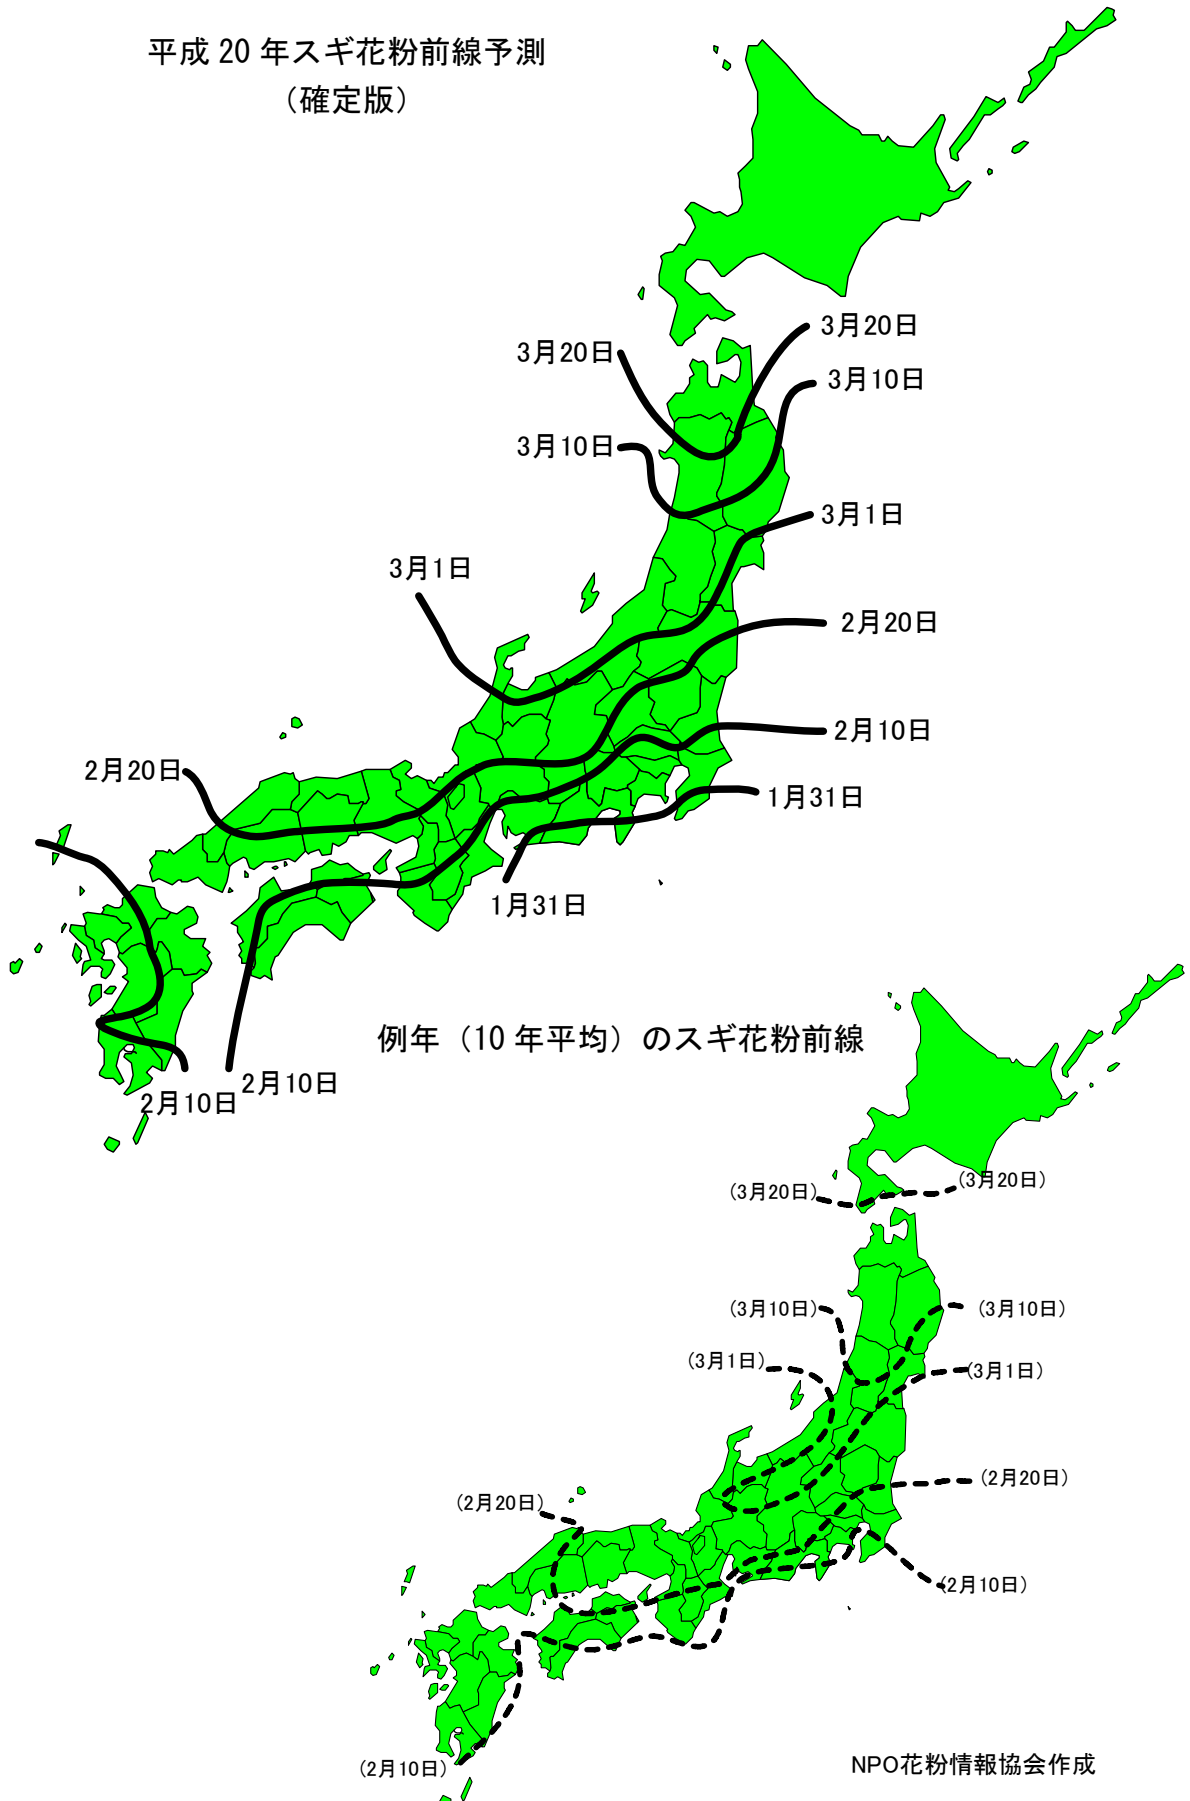

(参考資料 2)

平成 20 年スギ花粉前線予測
(確定版)

例年 (10 年平均) のスギ花粉前線