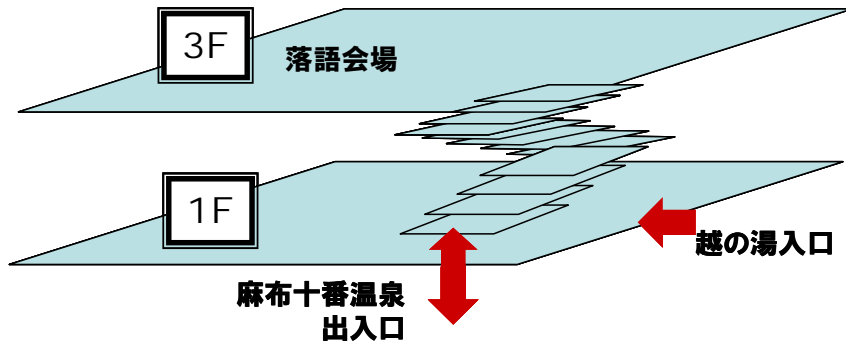

<会場図面>