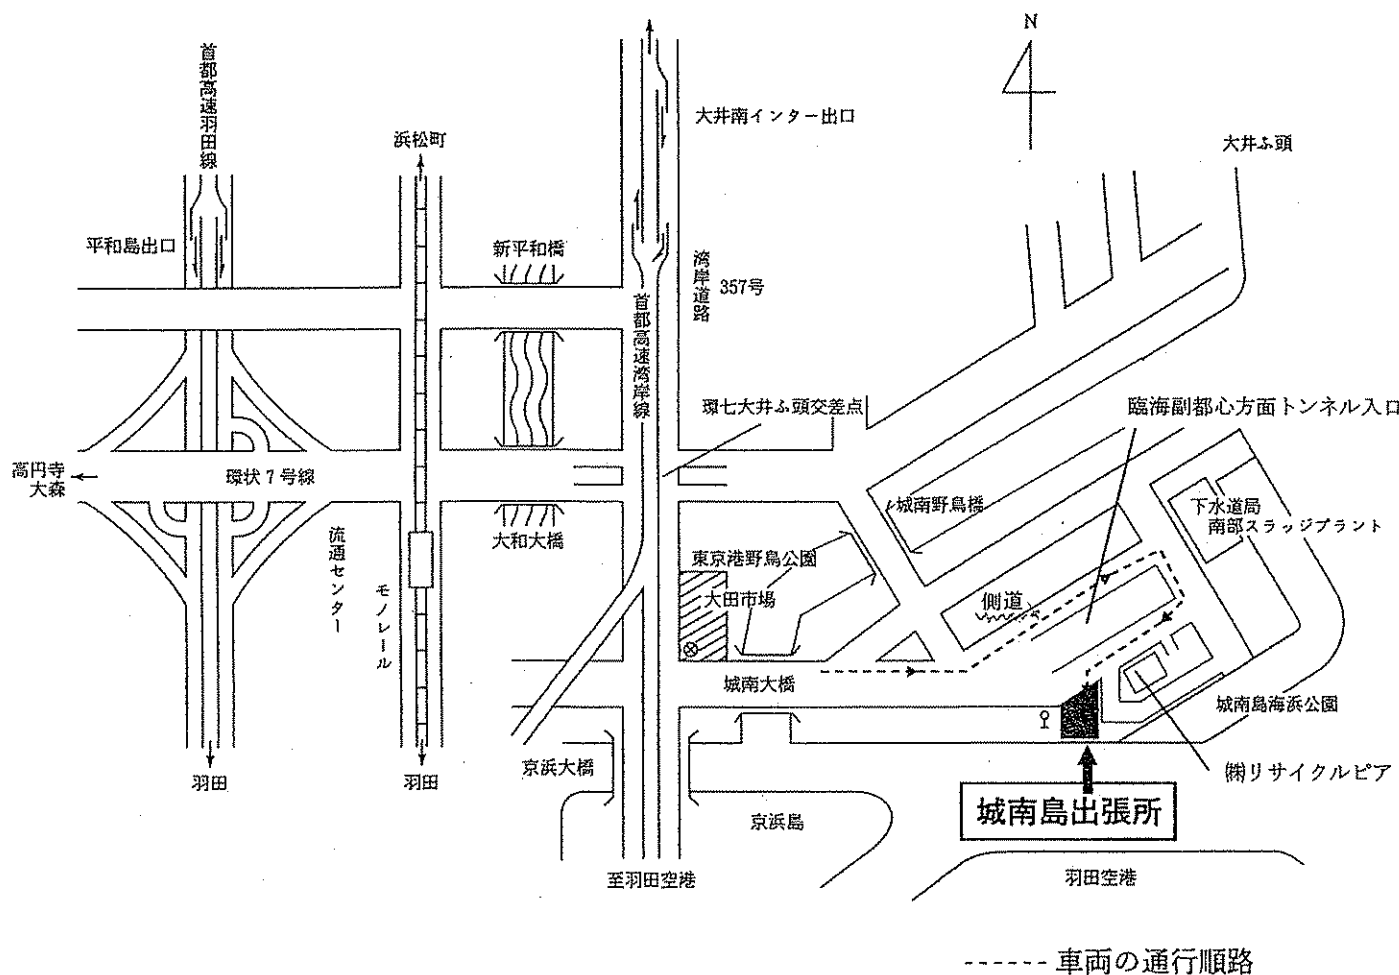

東京都動物愛護相談センター城南島出張所（東京都大田区城南島3-2-1）

電話：03-3790-0861

- （ JR大森駅（所要時間約40分）
- 京浜急行平和島・大森海岸駅（所要時間約30分）
- 東京モノレール流通センター駅（所要時間約20分）
- から森32系統城南島（循環）バスで動物愛護センター下車