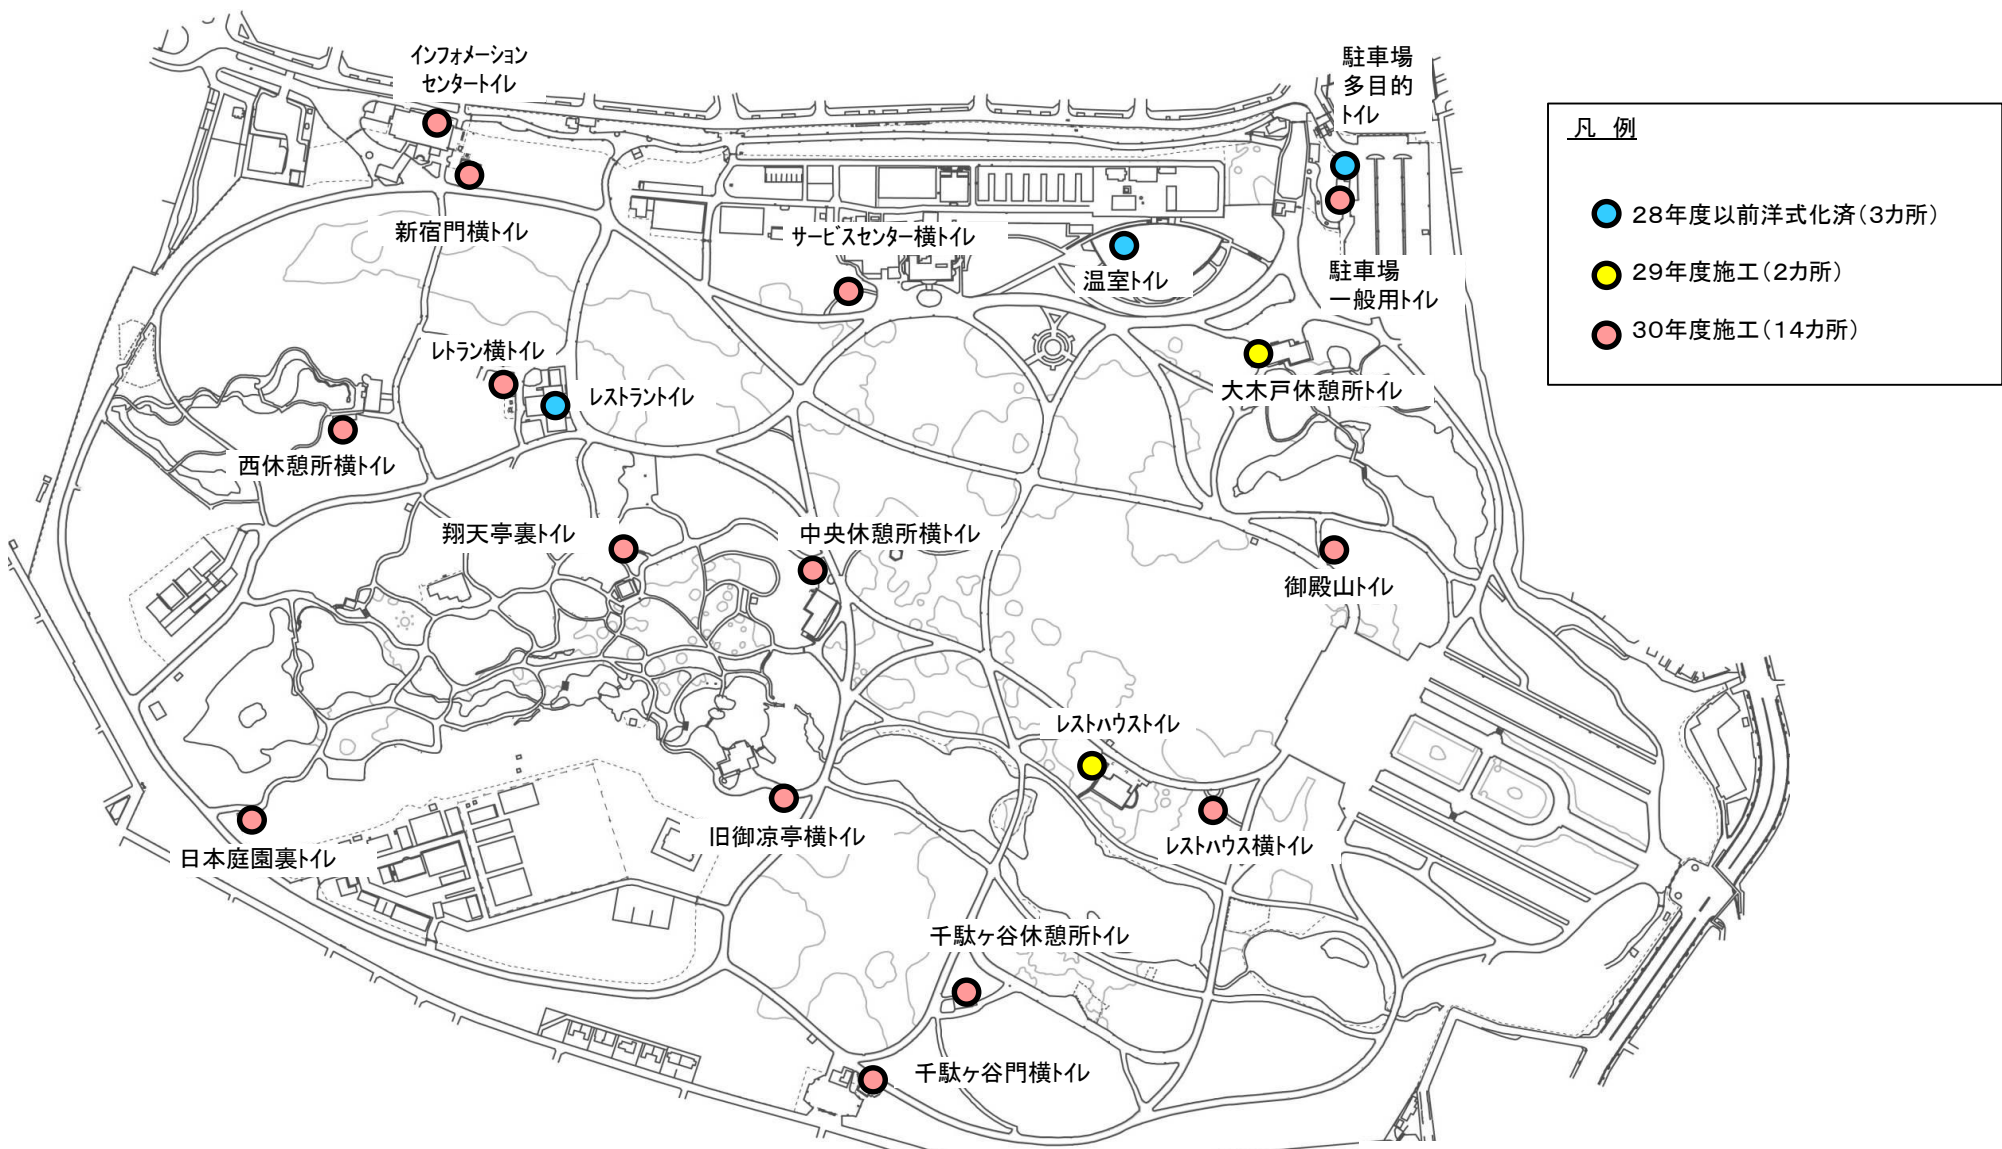

近年の外国人来苑者の増加への対応やユニバーサルデザイン化を図るため、このたび苑内トイレ14箇所について、洋式化工事を行いました。また、新宿門横トイレでは、オストメイト(人工肛門や人工膀胱保有者)対応トイレや温水洗浄便座トイレ等を整備し多目的トイレの機能充実を図りました。

**整備の状況**

- 完了後洋式化穴数  
全穴数101穴(※1)のうち  
洋式92穴(和式9穴(※2))
- 洋式化済穴数  
(H29年度末時点)  
54穴
- 今回洋式化した穴数  
38穴

※1:多目的トイレ(洋式)を除いた穴数  
※2:屋外では和式を望む利用者がいるため、一部のトイレでは和式を残すよう留意

洋便器化(千駄ヶ谷休憩所)

施工前

施工後

多目的トイレ(新宿門横)

施工後

車椅子対応手洗器(新宿門横)

施工後