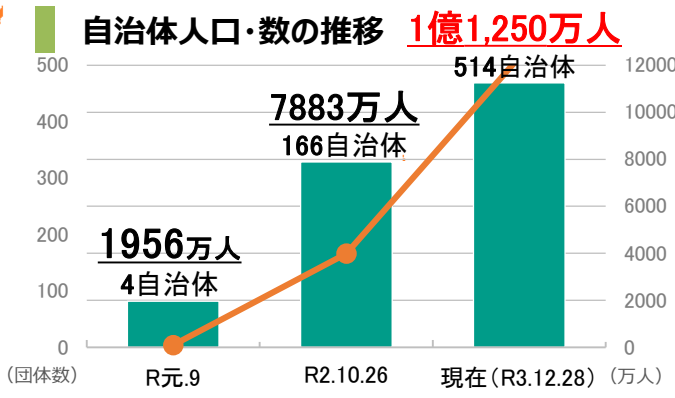

北海道	岩手県	福島県	栃木県	埼玉県	東京都	新潟県	山梨県	長野県	愛知県	大阪府	鳥取県	香川県	熊本県
古平町	久慈市	郡山市	那須塩原市	秩父市	葛飾区	佐渡市	南アルプス市	白馬村	豊田市	枚方市	北栄町	善通寺市	熊本市
札幌市	二戸市	大熊町	大田原市	さいたま市	多摩市	粟島浦村	甲斐市	池田町	みよし市	東大阪市	南部町	高松市	菊池市
二七二町	葛巻町	浪江町	那須烏山市	所沢市	世田谷区	妙高市	笛吹市	小谷村	半田市	泉大津市	米子市	東かがわ市	宇土市
石狩市	葛代村	福島市	那須町	深谷市	豊島区	十日町市	上野原市	軽井沢町	岡崎市	大阪市	鳥取市	丸亀市	宇城市
稚内市	軽米町	広野町	那珂川町	小川町	武蔵野市	新潟市	中央市	立科町	大府市	阪南市	境港市	坂出市	阿蘇市
釧路市	野田村	楢葉町	鹿沼市	飯能市	調布市	柏崎市	市川三郷町	南箕輪村	田原市	豊中市	日南町	宇多津町	合志市
厚岸町	九戸村	本宮市	宇都宮市	狭山市	足立区	津南町	富士川町	武豊町	吹田市	吹田市	島根県	愛媛県	美里町
喜茂別町	洋野町	喜多方市	日光市	入間市	国立市	村上市	昭和町	犬山市	高石市	高石市	松江市	松山市	玉東町
鹿追町	一戸町	白河市	群馬県	日高市	港区	新発田市	北社市	蒲郡市	能勢町	能勢町	邑南町	新居浜市	大津町
羅白町	八幡平市	会津若松市	太田市	春日部市	江崎市	胎内市	甲府市	小牧市	小牧市	河内長野市	美郷町	高知県	菊岡町
富良野市	宮古市	茨城県	藤岡市	久喜市	中央区	小千谷市	富士吉田市	春日井市	春日井市	堺市	出雲市	四万十市	高森町
当別町	一関市	水戸市	神流町	越谷市	新宿区	富山県	都留市	常滑市	常滑市	堺市	八尾市	岡山市	西原村
小樽市	紫波町	土浦市	みなかみ町	草加市	荒川区	魚津市	山梨市	和歌山市	和歌山市	和歌山市	真庭市	南門市	御船町
紋別市	釜石市	古河市	大泉町	三郷市	北区	南砺市	大月市	熊取町	熊取町	熊取町	岡山市	高知市	南阿蘇村
苫小牧市	宮城県	結城市	館林市	吉川市	江東区	立山町	藤崎市	豊橋市	豊橋市	豊橋市	津山市	黒潮町	嘉島町
足寄町	気仙沼市	常総市	嬬恋村	八潮市	墨田区	富山市	甲州市	大垣市	三重県	志摩市	玉野市	本山町	益城町
更別村	富谷市	高萩市	上野村	松伏町	利島村	松伏町	早川町	郡上市	志摩市	志摩市	泉佐野市	椿原町	宇佐町
清水町	美里町	北茨城市	千代田町	川越市	中野区	石川県	身延町	羽島市	南伊勢町	南伊勢町	備前市	福岡県	山都町
沼田町	仙台市	午久市	前橋市	本庄市	杉並区	加賀市	南部町	中津川市	桑名市	明石市	瀬戸内市	大木町	荒尾市
旭川市	岩沼市	鹿嶋市	みどり市	美里町	千代田区	金沢市	道志村	大野町	多気町	神戸市	赤磐市	福岡市	球磨村
室蘭市	名取市	潮来市		美里町	府中市	白山市	西桂町	静岡県	明和町	西宮市	和気町	北九州市	大分県
名寄市	秋田県	守谷市		鴻巣市	神奈川県	小松市	忍野村	御殿場市	大台町	姫路市	早島町	久留米市	大分市
大樹町	大館市	常陸大宮市		桶川市	横浜市	福井県	山中湖村	浜松市	大紀町	加西市	久米南町	大野城市	宇佐市
秩父別町	大湯村	那珂市		吉見町	小田原市	坂井市	鳴沢村	静岡市	紀北町	豊岡市	美咲町	鞍手町	日田市
釧路町	山形県	筑西市		千葉県	鎌倉市	福井市	富士河口湖町	牧之原市	度会町	芦屋市	吉備中央町	小竹町	宮崎県
弟子屈町	東根市	坂東市		野田市	川崎市	大野市	小菅村	富士宮市	滋賀県	三田市	倉敷市	太宰府市	串間市
三笠市	米沢市	桜川市		我孫子市	開成町	鯖江市	丹波山村	御前崎市	湖南市	尼崎市	奈義町	みやま市	宮崎市
妹背牛町	山形市	つくばみらい市		浦安市	三浦市	敦賀市		藤枝市	近江八幡市	宝塚市	西粟倉村	篠栗町	都農町
上士幌町	朝日町	小美玉市		四街道市	相模原市	越前市		焼津市	草津市	高砂市	広島県	宗像市	五ヶ瀬町
八戸市	高島町	茨城町		千歳市	横須賀市			伊豆の国市	京都市	京都市	尾道市	古賀市	鹿児島県
七戸町	庄内町	城里町		成田市	藤沢市			島田市	京都市	京都市	広島市	みやこ町	鹿児島市
つがる市	飯豊町	東海村		八千代市	厚木市			富士市	与謝野町	与謝野町	生駒市	佐賀県	知名町
深浦町	南陽市	五霞町		木更津市	秦野市			磐田市	宮津市	宮津市	天理市	武雄市	指宿市
佐井村	川西町	境町		銚子市	葉山町			湖西市	大山崎町	大山崎町	三郷町	下関市	瀬戸川内市
	鶴岡市	取手市		船橋市	船橋市			裾野市	京丹後市	京丹後市	京丹後市	田原本町	瀬戸内町
	尾花沢市	下妻市		佐倉市	佐倉市				京田辺市	京田辺市	葛城市	徳島県	肝付町
	白鷹町	ひたちなか市		館山市	館山市				亀岡市	福知山市	福知山市	和歌山県	南大隅町
	最上町	笠間市		南房総市	南房総市				福知山市	福知山市	福知山市	那智勝浦町	錦江町
				君津市	君津市				綾部市	綾部市	日高川町	三好市	阿久根市
				匠礎市	匠礎市				城陽市	城陽市			長島町
													日置市
													沖繩県
													久米島町
													竹富町
													沖繩市