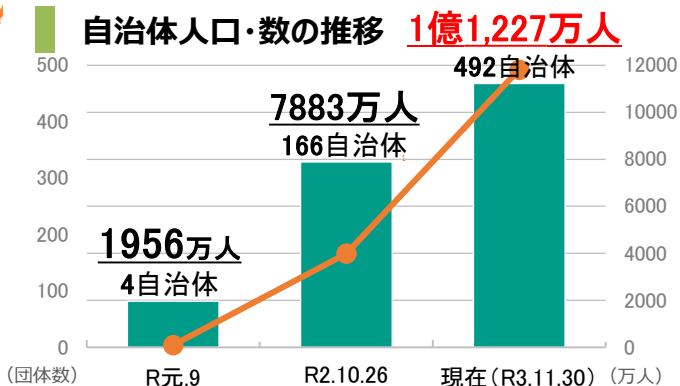

北海道	宮城県	茨城県	栃木県	埼玉県	東京都	新潟県	山梨県	長野県	愛知県	大阪府	鳥取県	徳島県	熊本県
古平町	気仙沼市	水戸市	那須塩原市	秩父市	葛飾区	佐渡市	南アルプス市	白馬村	豊田市	枚方市	北栄町	阿南市	熊本市
札幌市	富谷市	土浦市	大田原市	さいたま市	多摩市	粟島浦村	甲斐市	池田町	みよし市	東大阪市	南部町	北島町	菊池市
二七〇町	美里町	古河市	那須烏山市	所沢市	世田谷区	妙高市	笛吹市	小谷村	半田市	泉大津市	米子市	香川県	宇土市
石狩市	仙台市	結城市	那須町	深谷市	武蔵野市	十日町市	上野原市	立科町	岡崎市	大崎市	鳥取市	善通寺市	宇城市
稚内市	岩沼市	常総市	那珂川町	小川町	調布市	新潟市	中央市	南箕輪村	大府市	阪南市	境港市	高松市	阿蘇市
釧路市	名取市	北茨城市	鹿沼市	飯能市	調布市	柏崎市	市川三郷町	豊島区	田原市	豊中市	日南町	東かがわ市	合志市
厚岸町	秋田県	高萩市	宇都宮市	狭山市	津南町	津南町	富士川町	佐久市	吹田市	吹田市	島根県	丸亀市	美里町
喜茂別町	大館市	牛久市	群馬県	入間市	国立市	村上市	昭和町	小諸市	犬山市	高石市	松江市	坂出市	玉東町
鹿追町	白鷹町	鹿嶋市	太田市	日高市	港区	新発田市	北杜市	東御市	蒲郡市	能勢町	邑南町	宇多津町	大津町
羅白町	山形県	潮来市	藤岡市	春日部市	狛江市	胎内市	北本市	松本市	小牧市	河内長野市	美郷町	愛媛県	菊陽町
富良野市	東根市	守谷市	神流町	上喜市	中央区	小千谷市	富士吉田市	上田市	春日井市	堺市	出雲市	松山市	高森町
当別町	米沢市	常陸大宮市	みなかみ町	越谷市	新宿区	富山県	都留市	高森町	常滑市	八尾市	岡山県	新居浜市	西原村
小樽市	山形市	那珂市	大泉町	草加市	荒川区	魚津市	山梨市	伊那市	知多市	和泉市	真庭市	高知県	南阿蘇村
紋別市	朝日町	筑西市	館林市	三郷市	北区	南砺市	大月市	飯田市	稲沢市	熊取町	岡山市	四万十市	御船町
苫小牧市	高畠町	坂東市	嬬恋村	吉川市	江東区	立山町	韭崎市	甲州市	豊橋市	岸和田市	津山市	宿毛市	嘉島町
足寄町	庄内町	桜川市	上野村	八潮市	墨田区	富山市	早川町	都上市	三重県	太子町	玉野市	南国市	益城町
更別村	飯豊町	つくばみらい市	千代田町	松伏町	利島村	石川県	身延町	羽島市	志摩市	南伊勢町	泉佐野市	総社市	甲佐町
清水町	南陽市	小美玉市	前橋市	川越市	中野区	加賀市	南伊勢町	南伊勢町	南伊勢町	備前市	備前市	黒潮町	山都町
沼田町	川西町	茨城町	本庄市	本庄市	杉並区	金沢市	南部町	中津川市	桑名市	明石市	瀬戸内市	本山町	荒尾市
旭川市	鶴岡市	城里町	美里町	美里町	千代田区	白山市	道志村	静岡県	多気町	神戸市	赤穂市	福岡県	球磨村
室蘭市	尾花沢市	東海村	上尾市	上尾市	府中市	小松市	西桂町	御殿場市	明和町	西宮市	和気町	大木町	大分県
名寄市	白鷹町	五霞町	鴻巣市	鴻巣市	神奈川県	福井県	忍野村	浜松市	大台町	姫路市	早島町	北九州市	大分市
八戸市	郡山市	取手市	福川市	福川市	横浜市	坂井市	鳴沢村	静岡県	大紀町	加西市	久米南町	北九州市	宇佐市
七戸町	大熊町	下妻市	八千代市	八千代市	小田原市	福井市	富士河口湖町	静岡県	紀北町	豊岡市	美咲町	久留米市	日田市
つがる市	浪江町	ひたちなか市	山武市	山武市	鎌倉市	大野市	小菅村	静岡県	度会町	芦屋市	吉備中央町	大野城市	宮崎県
深浦町	福島市	笠間市	野田市	野田市	川崎市	鯖江市	丹波山村	滋賀県	大津市	三田市	倉敷市	大野城市	串間市
佐井村	広野町	笹間市	野孫子市	野孫子市	開成町	開成町	小菅村	滋賀県	大津市	尼崎市	倉敷市	大野城市	宮崎県
岩手県	檜葉町	四街道市	浦安市	浦安市	三浦市	三浦市	岩手県	滋賀県	近江八幡市	宝塚市	西粟倉村	大野城市	都農町
久慈市	本宮市	千葉市	四街道市	相模原市	相模原市	相模原市	岩手県	京都府	伊豆の国市	高砂市	広島県	みやま市	五ヶ瀬町
二戸市	喜多方市	成田市	四街道市	横須賀市	横須賀市	横須賀市	岩手県	京都府	島田市	京都市	尾道市	尾道市	鹿儿島県
葛巻町	白河市	藤沢市	千葉市	横須賀市	横須賀市	横須賀市	岩手県	京都府	富士市	京都市	尾道市	尾道市	鹿儿島県
普代村		厚木市	千葉市	横須賀市	横須賀市	横須賀市	岩手県	京都府	宮津市	京都市	尾道市	尾道市	鹿儿島県
軽米町		木更津市	千葉市	横須賀市	横須賀市	横須賀市	岩手県	京都府	湖西市	京都市	尾道市	尾道市	鹿儿島県
野田村		銚子市	千葉市	横須賀市	横須賀市	横須賀市	岩手県	京都府	裾野市	京都市	尾道市	尾道市	鹿儿島県
九戸村		船橋市	千葉市	横須賀市	横須賀市	横須賀市	岩手県	京都府	裾野市	京都市	尾道市	尾道市	鹿儿島県
洋野町		佐倉市	千葉市	横須賀市	横須賀市	横須賀市	岩手県	京都府	裾野市	京都市	尾道市	尾道市	鹿儿島県
一戸町		佐倉市	千葉市	横須賀市	横須賀市	横須賀市	岩手県	京都府	裾野市	京都市	尾道市	尾道市	鹿儿島県
八幡平市		南房総市	千葉市	横須賀市	横須賀市	横須賀市	岩手県	京都府	裾野市	京都市	尾道市	尾道市	鹿儿島県
宮古市		君津市	千葉市	横須賀市	横須賀市	横須賀市	岩手県	京都府	裾野市	京都市	尾道市	尾道市	鹿儿島県
一関市			千葉市	横須賀市	横須賀市	横須賀市	岩手県	京都府	裾野市	京都市	尾道市	尾道市	鹿儿島県
紫波町			千葉市	横須賀市	横須賀市	横須賀市	岩手県	京都府	裾野市	京都市	尾道市	尾道市	鹿儿島県
釜石市			千葉市	横須賀市	横須賀市	横須賀市	岩手県	京都府	裾野市	京都市	尾道市	尾道市	鹿儿島県