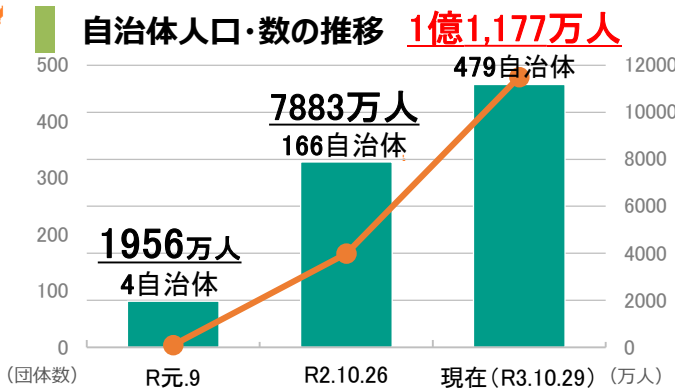

北海道	宮城県	茨城県	栃木県	埼玉県	東京都	新潟県	山梨県	長野県	愛知県	大阪府	鳥取県	徳島県	熊本県
古平町	気仙沼市	水戸市	那須塩原市	秩父市	葛飾区	佐渡市	南アルプス市	白馬村	豊田市	枚方市	北栄町	阿南市	熊本市
札幌市	富谷市	土浦市	大田原市	さいたま市	多摩市	粟島浦村	甲斐市	池田町	みよし市	東大阪府	南部町	北島町	菊池市
二七〇町	美里町	古河市	那須烏山市	所沢市	世田谷区	妙高市	笛吹市	小谷村	半田市	泉大津市	米子市	香川県	宇土市
石狩市	仙台市	結城市	那須町	深谷市	豊島区	十日町市	上野原市	軽井沢町	岡崎市	大阪市	鳥取市	善通寺市	宇城市
稚内市	岩沼市	常総市	那珂川町	小川町	武蔵野市	新潟市	中央市	立科町	大府市	阪南市	境港市	高松市	阿蘇市
釧路市	秋田県	高萩市	鹿沼市	飯能市	調布市	柏崎市	市川三郷町	南箕輪村	田原市	豊中市	日南町	東かがわ市	合志市
厚岸町	大館市	北茨城市	宇都宮市	狭山市	足立区	津南町	富士川町	佐久市	武豊町	吹田市	島根県	丸亀市	美里町
喜茂別町	大潟村	牛久市	群馬県	入間市	国立市	村上市	昭和町	小諸市	犬山市	高石市	松江市	坂出市	玉東町
鹿追町	山形県	鹿嶋市	太田市	日高市	港区	新発田市	北相模村	東御市	蒲郡市	能勢町	京南市	宇多津町	大津町
羅臼町	東根市	藤岡市	藤岡市	春日部市	狛江市	胎内市	甲州市	松本市	小牧市	河内長野市	美郷町	愛媛県	菊陽町
富良野市	米沢市	守谷市	神流町	久喜市	中央区	富山県	富士吉田市	上田市	春日井市	堺市	出雲市	松山市	高森町
当別町	山形市	常陸大宮市	みなかみ町	越谷市	新宿区	魚津市	都留市	高森町	常滑市	八尾市	岡山市	新居浜市	西原村
小樽市	朝日町	那珂市	大泉町	草加市	荒川区	南砺市	山梨市	伊那市	知多市	和泉市	和泉市	高知県	南阿蘇村
紋別市	高畠町	筑西市	館林市	三郷市	北区	立山町	大月市	飯田市	飯田市	熊取町	岡山市	四万十市	御船町
苫小牧市	庄内町	坂東市	碓氷村	吉川市	江東区	富山県	韭崎市	岐阜県	三重県	岸和田市	津山市	宿毛市	嘉島町
足寄町	飯豊町	桜川市	上野村	八潮市	墨田区	石川県	甲州市	郡上市	志摩市	志摩市	玉野市	南国市	益城町
更別村	南陽市	つくほみらい市	千代田町	松伏町	利島村	加賀市	早川町	羽島市	南伊勢町	南伊勢町	泉佐野市	高知市	甲佐町
清水町	川西町	小美玉市	前橋市	川越市	中野区	金沢市	身延町	中津川市	桑名市	多気町	兵庫県	備前市	山都町
沼田町	鶴岡市	茨城町	本庄市	美里町	神奈川県	白山市	南部町	静岡県	明和町	明和町	明石市	瀬戸内市	山都町
旭川市	尾花沢市	城里町	美里町	上尾市	横浜市	小松市	道志町	静岡県	明和町	神戶市	赤磐市	大木町	球磨村
室蘭市	福島県	東海村	美里町	上尾市	小田原市	福井県	西桂町	御殿場市	大台町	西宮市	和気町	福岡県	大分県
八戸市	郡山市	五霞町	境町	鴻巣市	鎌倉市	坂井市	忍野村	浜松市	忍野村	静岡市	大紀町	早島町	北九州市
七戸町	大熊町	境町	取手市	山武市	川崎市	福井市	山中湖村	静岡市	山中湖村	静岡市	紀北町	久米南町	久留米市
つがる市	浪江町	取手市	深浦町	野田市	開成町	大野市	鳴沢村	牧之原市	鳴沢村	度会町	豊岡市	美咲町	大野城市
佐井村	三つがる市	下妻市	深浦町	我孫子市	我孫子市	横須賀市	富士河口湖町	御前崎市	小菅村	滋賀県	芦屋市	吉備中央町	日田市
岩手県	久慈市	成田市	佐井村	浦安市	四街道市	藤沢市	富士河口湖町	藤枝市	丹波山村	滋賀県	三田市	倉敷市	小竹町
久慈市	二戸市	葛巻町	普代村	野田村	野田村	野田村	小菅村	焼津市	丹波山村	京都府	宝塚市	西粟倉村	都農町
二戸市	葛巻町	普代村	野田村	野田村	野田村	野田村	小菅村	伊豆の国市	丹波山村	京都府	高砂市	西粟倉村	五ヶ瀬町
葛巻町	普代村	野田村	野田村	野田村	野田村	野田村	小菅村	伊豆の国市	丹波山村	京都府	高砂市	西粟倉村	五ヶ瀬町
普代村	野田村	野田村	野田村	野田村	野田村	野田村	小菅村	伊豆の国市	丹波山村	京都府	高砂市	西粟倉村	五ヶ瀬町
野田村	野田村	野田村	野田村	野田村	野田村	野田村	小菅村	伊豆の国市	丹波山村	京都府	高砂市	西粟倉村	五ヶ瀬町
九戸村	野田村	野田村	野田村	野田村	野田村	野田村	小菅村	伊豆の国市	丹波山村	京都府	高砂市	西粟倉村	五ヶ瀬町
洋野町	野田村	野田村	野田村	野田村	野田村	野田村	小菅村	伊豆の国市	丹波山村	京都府	高砂市	西粟倉村	五ヶ瀬町
一戸町	野田村	野田村	野田村	野田村	野田村	野田村	小菅村	伊豆の国市	丹波山村	京都府	高砂市	西粟倉村	五ヶ瀬町
八幡平市	野田村	野田村	野田村	野田村	野田村	野田村	小菅村	伊豆の国市	丹波山村	京都府	高砂市	西粟倉村	五ヶ瀬町
宮古市	野田村	野田村	野田村	野田村	野田村	野田村	小菅村	伊豆の国市	丹波山村	京都府	高砂市	西粟倉村	五ヶ瀬町
一関市	野田村	野田村	野田村	野田村	野田村	野田村	小菅村	伊豆の国市	丹波山村	京都府	高砂市	西粟倉村	五ヶ瀬町
紫波町	野田村	野田村	野田村	野田村	野田村	野田村	小菅村	伊豆の国市	丹波山村	京都府	高砂市	西粟倉村	五ヶ瀬町
釜石市	野田村	野田村	野田村	野田村	野田村	野田村	小菅村	伊豆の国市	丹波山村	京都府	高砂市	西粟倉村	五ヶ瀬町