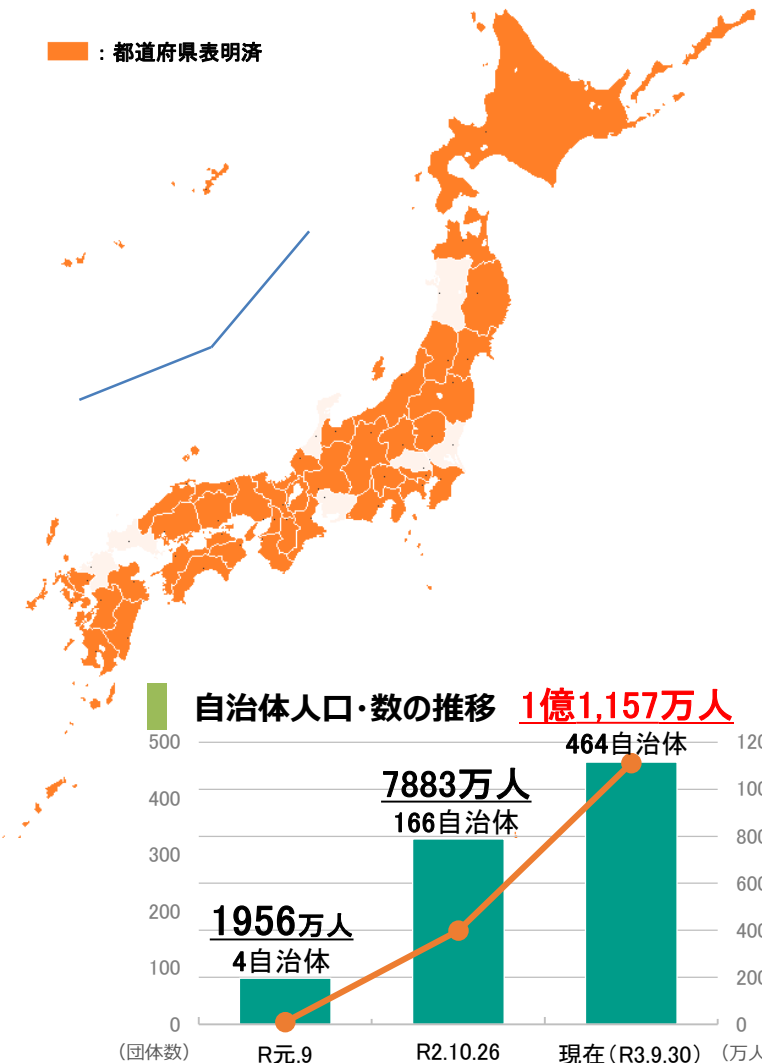

2050年 二酸化炭素排出実質ゼロ表明 自治体

2021年9月30日時点

■ 東京都・京都市・横浜市を始めとする464自治体（40都道府県、278市、10特別区、114町、22村）が「2050年までに二酸化炭素排出実質ゼロ」を表明。**表明自治体総人口約1億1,157万人**※。

※表明自治体総人口（各地方公共団体の人口合計）では、都道府県と市区町村の重複を除外して計算しています。

表明都道府県（1億72万人）

■ : 都道府県表明済

表明市区町村（6,530万人）

北海道	宮城県	茨城県	栃木県	埼玉県	東京都	新潟県	山梨県	長野県	愛知県	大阪府	鳥取県	徳島県	熊本県
古平町	気仙沼市	水戸市	那須塩原市	秩父市	葛飾区	佐渡市	南アルプス市	白馬村	豊田市	枚方市	北栄町	阿南市	熊本市
札幌市	富谷市	土浦市	大田原市	さいたま市	多摩市	粟島浦村	甲斐市	池田町	みよし市	東大阪市	南部町	香川県	菊池市
二七〇町	美里町	古河市	那須烏山市	所沢市	世田谷区	妙高市	笛吹市	小谷村	半田市	泉大津市	米子市	善通寺市	宇土市
石狩市	仙台市	結城市	那須町	豊谷市	豊島区	十日町市	上野原市	軽井沢町	岡崎市	大崎市	鳥取市	高松市	宇城市
稚内市	岩沼市	常総市	那珂川町	武蔵野市	武蔵野市	新潟市	中央市	立科町	大府市	阪南市	境港市	東かがわ市	阿蘇市
釧路市	秋田県	高萩市	鹿沼市	飯能市	調布市	柏崎市	市川三郷町	南箕輪村	田原市	豊中市	日南町	丸亀市	合志市
厚岸町	大館市	北茨城市	宇都宮市	狭山市	津南町	津南町	富士川町	佐久市	武豊町	吹田市	島根県	坂出市	美里町
喜茂別町	大湯村	牛久市	群馬県	入間市	国立市	村上市	昭和町	小諸市	犬山市	高石市	松江市	宇多津町	玉東町
鹿追町	山形県	鹿嶋市	太田市	日高市	港区	新発田市	北杜市	東御市	蒲郡市	能勢町	邑南町	愛媛県	大津町
羅白町	東根市	潮来市	藤岡市	春日部市	狛江市	富山県	甲府市	松本市	小牧市	河内長野市	美郷町	松山市	菊陽町
富良野市	米沢市	守谷市	神流町	久喜市	中央区	魚津市	富士吉田市	上田市	春日井市	堺市	出雲市	新居浜市	高森町
当別町	山形市	常陸大宮市	みなかみ町	越谷市	新宿区	南砺市	都留市	高森町	常滑市	八尾市	岡山市	高知市	西原村
小樽市	朝日町	那珂市	大泉町	草加市	荒川区	立山町	山梨県	伊那市	知多市	和泉市	真庭市	四万十市	南阿蘇村
紋別市	高畠町	筑西市	館林市	三郷市	北区	富山市	大月市	飯田市	稲沢市	熊取町	岡山市	宿毛市	御船町
苫小牧市	庄内町	坂東市	嬬恋村	吉川市	江東区	石川県	韭崎市	飯田市	岐阜県	岸和田市	津山市	南国市	嘉島町
足寄町	飯豊町	桜川市	上野村	八潮市	神奈川県	加賀市	甲州市	大垣市	三重県	太子町	玉野市	高知市	益城町
更別村	南陽市	つくばみらい市	千代田町	松伏町	横浜市	金沢市	早川町	郡上市	志摩市	南伊勢町	泉佐野市	黒潮町	甲佐町
清水町	川西町	小美玉市	前橋市	川崎市	小田原市	白山市	身延町	羽島市	桑名市	身延町	備前市	福岡県	山都町
沼田町	鶴岡市	茨城町	本庄市	美里町	鎌倉市	小松市	南部町	中津川市	静岡県	多気町	明和町	大木町	荒尾市
青森県	尾花沢市	城里町	上尾市	川崎市	川崎市	福井県	道志村	静岡県	静岡県	明和町	神戸市	赤磐市	球磨村
八戸市	福島県	東海村	千葉県	開成町	開成町	坂井市	西桂町	御殿場市	静岡県	大台町	西宮市	和気町	北九州市
七戸町	郡山市	五霞町	山武市	三浦市	三浦市	福井市	忍野村	浜松市	静岡県	大紀町	姫路市	早島町	大分県
つがる市	大熊町	境町	野田市	相模原市	相模原市	大野市	山中湖村	静岡県	静岡県	紀北町	姫路市	久米南町	大分県
深浦町	浪江町	取手市	我孫子市	横須賀市	横須賀市	鯖江市	鳴沢村	静岡県	静岡県	度会町	豊岡市	美咲町	宇佐市
岩手県	福島市	下妻市	浦安市	藤沢市	藤沢市	敦賀市	富士河口湖町	静岡県	滋賀県	度会町	芦屋市	吉備中央町	日田市
久慈市	広野町	ひたちなか市	四街道市	厚木市	厚木市	越前市	小菅村	滋賀県	滋賀県	度会町	三田市	倉敷市	宮崎県
二戸市	檜葉町	笠間市	千葉市	薬野市	薬野市	越前市	丹波山村	滋賀県	滋賀県	度会町	藤枝市	奈義町	宮崎県
葛巻町	本宮市	成田市	千葉市	葉山町	葉山町	越前市	小菅村	滋賀県	滋賀県	度会町	焼津市	西粟倉村	都農町
普代村	喜多方市	八千代市	成田市	茅ヶ崎市	茅ヶ崎市	越前市	小菅村	滋賀県	滋賀県	度会町	伊豆の国市	宝塚市	都農町
軽米町		八千代市	八千代市	寒川町	寒川町	越前市	小菅村	滋賀県	滋賀県	度会町	島田市	高砂市	鹿儿岛県
野田村		木更津市	木更津市	真鶴町	真鶴町	越前市	小菅村	滋賀県	滋賀県	度会町	富士市	淡路市	鹿児島市
九戸村		銚子市	銚子市	松田町	松田町	越前市	小菅村	滋賀県	滋賀県	度会町	鎌倉市	奈良市	知名町
洋野町		船橋市	船橋市			越前市	小菅村	滋賀県	滋賀県	度会町	大山崎町	大崎上島町	指宿市
一戸町		佐倉市	佐倉市			越前市	小菅村	滋賀県	滋賀県	度会町	京丹後市	天理市	薩摩川内市
八幡平市		館山市	館山市			越前市	小菅村	滋賀県	滋賀県	度会町	京田辺市	三郷町	瀬戸内町
宮古市		南房総市	南房総市			越前市	小菅村	滋賀県	滋賀県	度会町	亀岡市	福知山市	肝付町
一関市		君津市	君津市			越前市	小菅村	滋賀県	滋賀県	度会町	福知山市	和歌山県	南大隅町
紫波町						越前市	小菅村	滋賀県	滋賀県	度会町	綾部市	那智勝浦町	錦江町
						越前市	小菅村	滋賀県	滋賀県	度会町	那智勝浦町	那智勝浦町	阿久根市
						越前市	小菅村	滋賀県	滋賀県	度会町	那智勝浦町	那智勝浦町	長島町
						越前市	小菅村	滋賀県	滋賀県	度会町	那智勝浦町	那智勝浦町	日置市
						越前市	小菅村	滋賀県	滋賀県	度会町	那智勝浦町	那智勝浦町	久米島町
						越前市	小菅村	滋賀県	滋賀県	度会町	那智勝浦町	那智勝浦町	竹富町
						越前市	小菅村	滋賀県	滋賀県	度会町	那智勝浦町	那智勝浦町	沖縄県
						越前市	小菅村	滋賀県	滋賀県	度会町	那智勝浦町	那智勝浦町	沖縄県

* 朱書きは表明都道府県、その他の色書きはそれぞれ共同表明団体、市区町村の表明のない都道府県名は省略