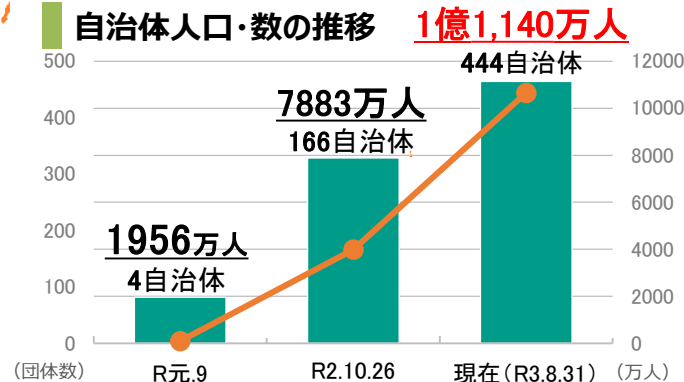

北海道	宮城県	茨城県	栃木県	埼玉県	東京都	新潟県	山梨県	長野県	愛知県	大阪府	鳥取県	徳島県	熊本県
古平町	気仙沼市	水戸市	那須塩原市	秩父市	葛飾区	佐渡市	南アルプス市	白馬村	豊田市	枚方市	北栄町	阿南市	熊本市
札幌市	富谷市	土浦市	大田原市	さいたま市	多摩市	粟島浦村	甲斐市	池田町	みよし市	東大阪市	南部町	香川県	菊池市
二セコ町	美里町	古河市	那須烏山市	所沢市	世田谷区	妙高市	笛吹市	小谷村	半田市	泉大津市	米子市	普通寺市	宇土市
石狩市	仙台市	結城市	那須町	深谷市	豊島区	十日町市	上野原市	軽井沢町	岡崎市	大坂市	鳥取市	高松市	宇城市
稚内市	岩沼市	常総市	那珂川町	小川町	武蔵野市	新潟市	中央市	立科町	大府市	阪南市	境港市	東かがわ市	阿蘇市
釧路市	秋田県	高萩市	鹿沼市	飯能市	調布市	祐根市	市川三郷町	南箕輪村	田原市	豊中市	日南町	丸亀市	合志市
厚岸町	大館市	北茨城市	群馬県	狭山市	足立区	津南町	富士川町	佐久市	武豊町	吹田市	島根県	愛媛県	美里町
喜茂別町	大潟村	牛久市	太田市	狭山市	国立市	小諸市	昭和町	犬山市	高石市	吹江市	松江市	松山市	玉東町
鹿追町	山形県	鹿嶋市	藤岡市	日高市	港区	小樽市	北社市	蒲郡市	能勢町	松江市	邑南町	新居浜市	大津町
羅白町	東根市	潮来市	神流町	春日部市	狛江市	新発田市	甲府市	小牧市	河内長野市	美郷町	高知県	高知市	菊陽町
富良野市	米沢市	守谷市	みなかみ町	久喜市	中央区	富山県	富士吉田市	春日井市	堺市	出雲市	四万十市	高松市	高森町
当別町	山形市	常陸大宮市	大泉町	越谷市	新郷区	魚津市	都賀町	常滑市	八尾市	岡山市	宿毛市	西原村	西原村
小樽市	朝日町	那珂市	館林市	草加市	荒川区	立山町	山梨市	知多市	和泉市	真庭市	南門市	南阿蘇村	御船町
紋別市	高島町	筑西市	堀之内村	三郷市	北区	富山市	大月市	飯田市	熊取町	岡山市	高知市	高知市	益島町
苫小牧市	庄内町	坂東市	上野村	吉川市	江東区	石川県	斐崎市	三重県	志摩市	津山市	福岡県	福岡市	益城町
青森県	飯豊町	桜川市	千代田町	八潮市	神奈川県	加賀市	甲州市	大垣市	南伊勢町	南伊勢町	福岡市	福岡市	嘉城町
八戸市	南陽市	つくばみらい市	前橋市	松伏町	横浜市	金沢市	早川町	郡上市	桑名市	岸和田市	福岡市	福岡市	甲佐町
七戸町	川西町	小美玉市		川越市	小田原市	白山市	身延町	羽島市	多気町	明石市	備前市	備前市	山都町
岩手県	鶴岡市	茨城町		本庄市	鎌倉市	小松市	南部町	中津川市	明和町	神戸市	瀬戸内市	北九州市	荒尾市
久慈市	尾花沢市	城里町		上尾市	川崎市	福井県	道志町	静岡県	大台町	神戶市	赤磐市	久留米市	球磨村
二戸市	福島県	東海村		山武市	開成町	坂井市	西桂町	御殿場市	大紀町	西宮市	和気町	大野城市	大分市
葛巻町	郡山市	五霞町		山武市	三浦市	福井市	忍野村	浜松市	紀北町	姫路市	早島町	鞍手町	大分市
普代村	大熊町	境町		野田市	相模原市	大野市	山中湖村	静岡市	度会町	姫路市	久米南町	小竹町	宇佐市
軽米町	浪江町	取手市		我孫子市	横須賀市	鯖江市	鳴沢村	牧之原市	滋賀県	姫路市	芦屋市	美咲町	日田市
野田村	福島市	下妻市		浦安市	藤沢市	敦賀市	富士河口湖町	富士宮市	南伊勢町	三田市	吉備中央町	みやま市	宮崎県
九戸村	広野町	ひたちなか市		四街道市	厚木市	越前市	小菅村	御前崎市	京都市	三田市	倉敷市	佐賀県	串間市
洋野町	檜葉町	笠間市		千葉市	秦野市	秦野市	丹波山村	藤枝市	京都市	三田市	倉敷市	佐賀市	宮崎県
一戸町	本宮市			千葉市	葉山町	葉山町		焼津市	京都市	高砂市	倉敷市	佐賀市	鹿児島県
八幡平市				成田市	茅ヶ崎市	茅ヶ崎市		伊豆の国市	京都市	淡路市	尾道市	長崎県	鹿児島県
宮古市				八千代市	寒川町	寒川町		島田市	京都市	奈良県	大島市	長崎県	鹿児島県
一関市				木更津市	真鶴町	真鶴町		富士市	京都市	生駒市	大崎上島町	長崎県	鹿児島県
紫波町				銚子市	松田町	松田町		富士市	京都市	天理市	山口県	長崎県	鹿児島県
				船橋市				湖西市	京都市	三郷町	下関市	長崎県	鹿児島県
				佐倉市					京都市	田原本町	和歌山県	長崎県	鹿児島県
				館山市					福知山市	和歌山県	那智勝浦町	長崎県	鹿児島県
				南房総市								長崎県	鹿児島県